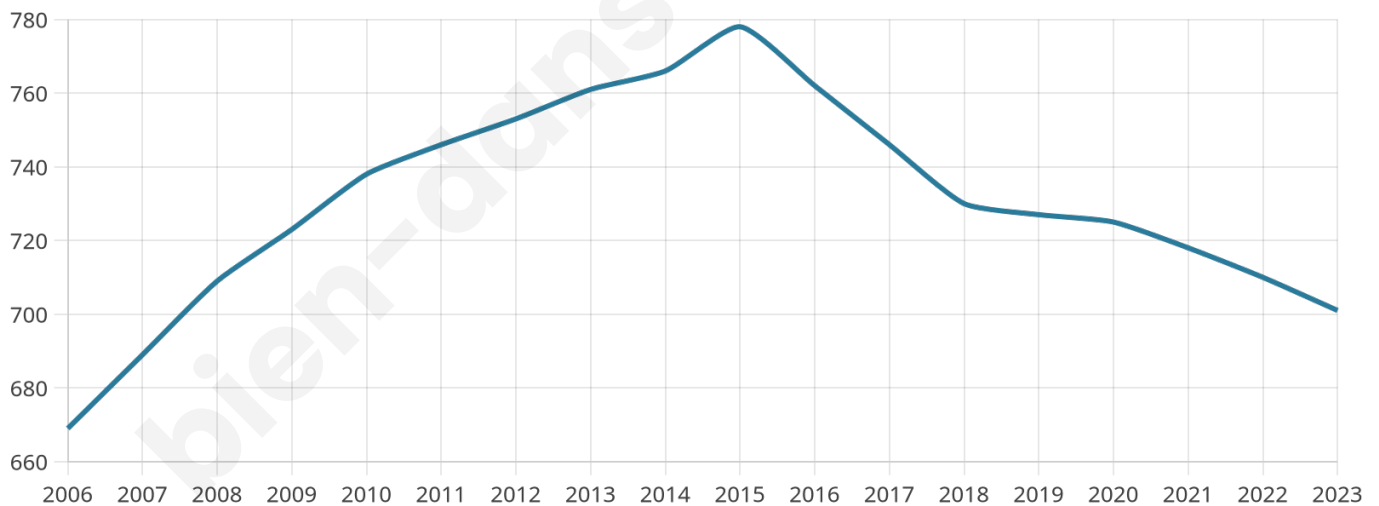

Version web

Ville de Fatouville- Grestain

Présenté par

BIEN dans
ma **VILLE** 

Sommaire

Situation géographique	3
Statistiques sur la population	4
Evolution du nombre d'habitants	4
Tranche d'âge	5
0-14 ans	5
15-29 ans	5
30-44 ans	5
45-59 ans	5
60-74 ans	5
75-89 ans	5
90 ans et +	5
Activité professionnelle	5
Agriculteurs	5
Artisans, Commerçants	5
Cadres et sup.	5
Professions intermédiaires	5
Employé	5
Ouvrier	5
Retraité	5
Autres	5
Niveau de diplôme	6
Sans diplôme ou CEP	6
Brevet, BEPC, DNB	6
CAP-BEP ou équivalent	6
BAC ou équivalent	6
BAC+2	6
BAC+3 ou +4	6
BAC+5 ou plus	6
Composition des ménages	6
Couple sans enfant	6
Couple avec enfant(s)	6
Famille monoparentale	6
Colocation / Autre	6
Personnes seules	6
Profils électoraux	7
Premier tour	7
Sécurité	8
Evolution du nombre d'infractions	8
Pour comparer	9
Services à la population	10
Commerce	10
Éducation	10
Villes autour de Fatouville-Grestain	12

Situation géographique

i Informations clés

- **Région** : Normandie
- **Département** : Eure
- **Code postal** : 27210
- **Superficie** : 10 km²

Statistiques sur la population

Nombre d'habitants

701

Age moyen

43 ans

Pop active

50.2%

Taux chômage

6.1%

Pop densité

70 h/km²

Revenu moyen

25 330 €/an

Evolution du nombre d'habitants

Sources : Institut national de la statistique et des études économiques (insee) selon Les dernières parutions officielles de 2024 portant sur les années 2020, 2021 et 2022.