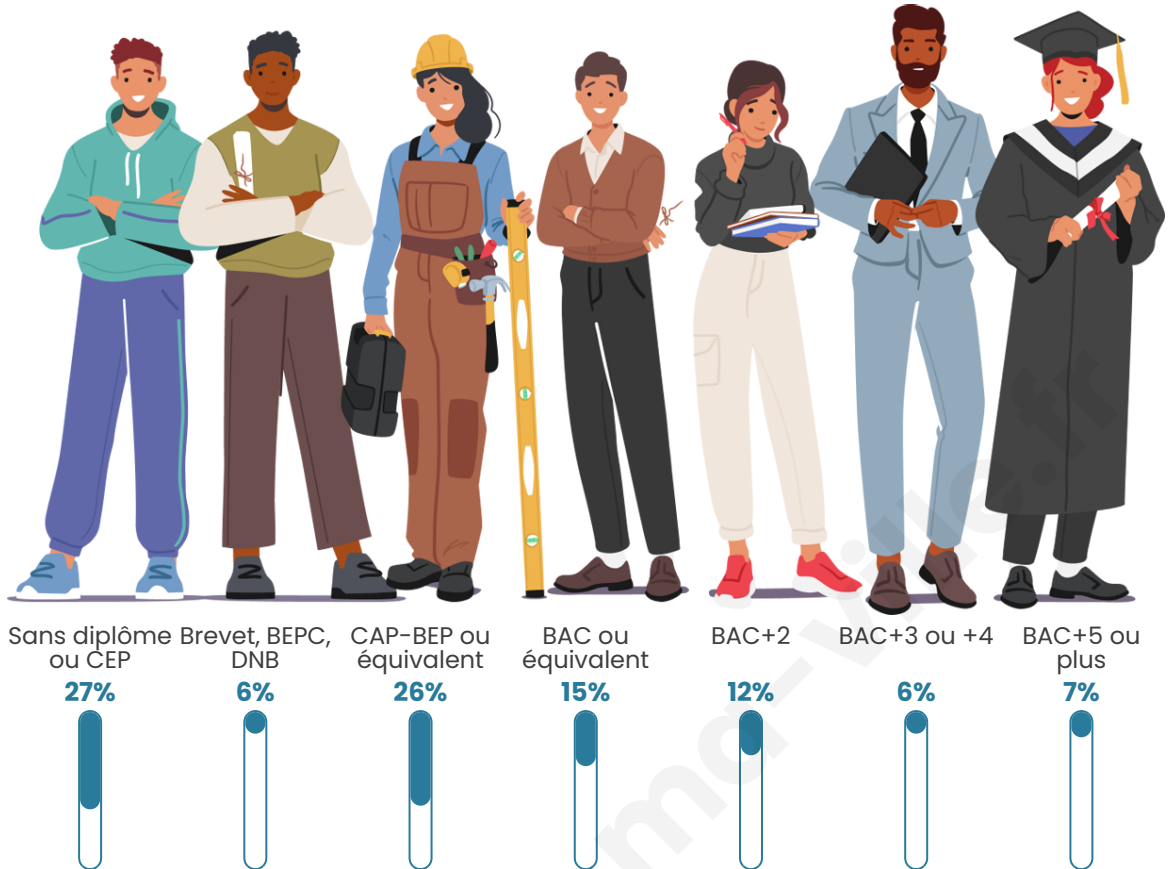

Tranche d'âge

Activité professionnelle

Niveau de diplôme

Composition des ménages

Profils électoraux

Premier tour

	Marine LE PEN	33.41 %
	Emmanuel MACRON	26.99 %
	Jean-Luc MÉLENCHON	10.18 %
	Éric ZEMMOUR	7.52 %
	Valérie PÉCRESSE	4.65 %
	Fabien ROUSSEL	3.32 %
	Jean LASSALLE	3.32 %
	Yannick JADOT	3.32 %
	Nicolas DUPONT-AIGNAN	2.88 %
	Philippe POUTOU	2.43 %
	Anne HIDALGO	1.33 %
	Nathalie ARTHAUD	0.66 %