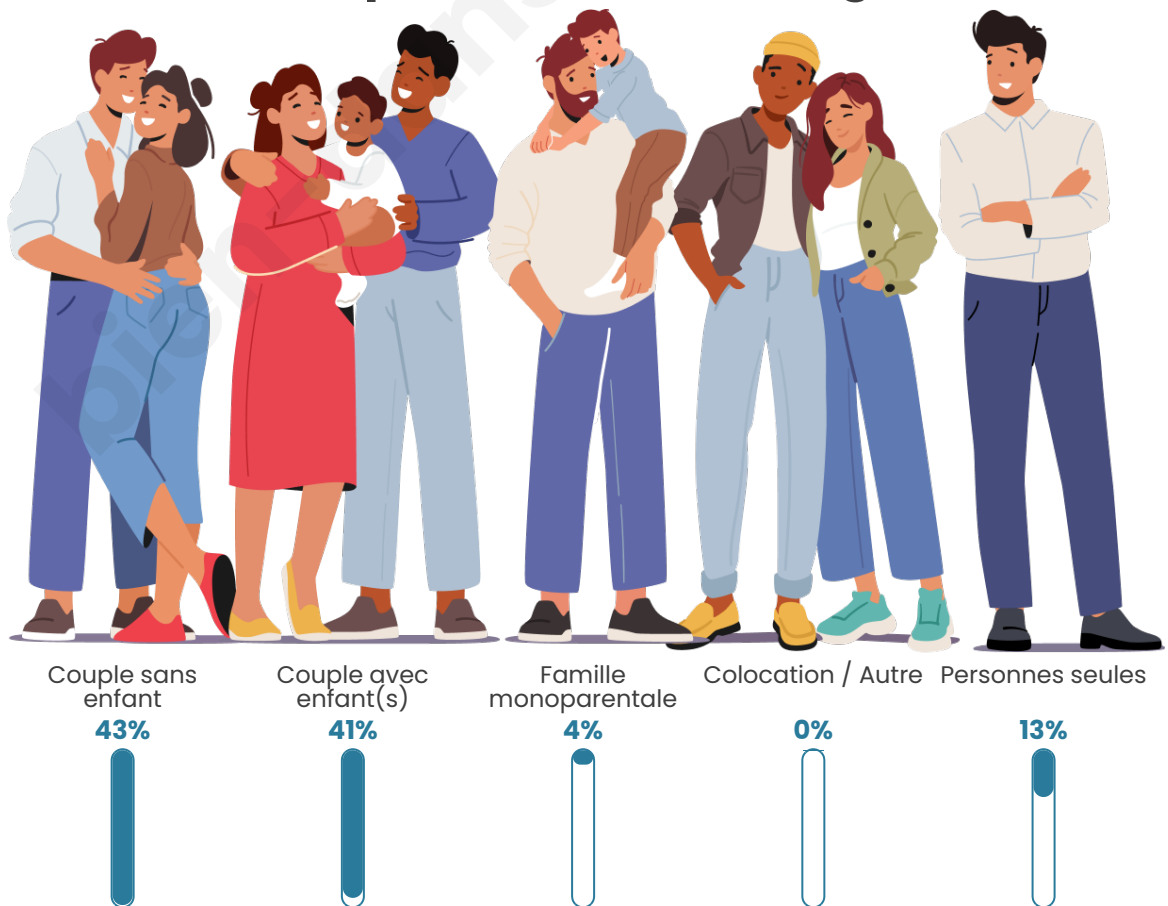

Tranche d'âge

Activité professionnelle

Niveau de diplôme

Composition des ménages

Profils électoraux

Premier tour

	Marine LE PEN	33.41 %
	Emmanuel MACRON	26.99 %
	Jean-Luc MÉLENCHON	10.18 %
	Éric ZEMMOUR	7.52 %
	Valérie PÉCRESSE	4.65 %
	Fabien ROUSSEL	3.32 %
	Jean LASSALLE	3.32 %
	Yannick JADOT	3.32 %
	Nicolas DUPONT-AIGNAN	2.88 %
	Philippe POUTOU	2.43 %
	Anne HIDALGO	1.33 %
	Nathalie ARTHAUD	0.66 %