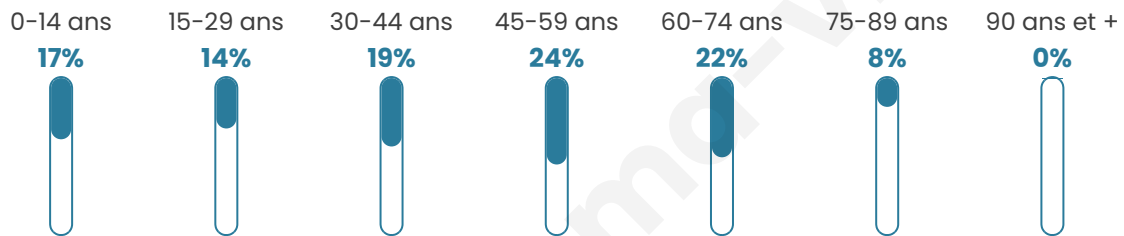

Situation géographique

i Informations clés

- **Région** : Normandie
- **Département** : Eure
- **Code postal** : 27210
- **Superficie** : 10 km²

Statistiques sur la population

Nombre d'habitants

701

Age moyen

43 ans

Pop active

50.2%

Taux chômage

6.1%

Pop densité

70 h/km²

Revenu moyen

25 330 €/an

Evolution du nombre d'habitants

Sources : Institut national de la statistique et des études économiques (insee) selon Les dernières parutions officielles de 2024 portant sur les années 2020, 2021 et 2022.

Tranche d'âge

Activité professionnelle

Niveau de diplôme

Composition des ménages

Profils électoraux

Premier tour

	Marine LE PEN	33.41 %
	Emmanuel MACRON	26.99 %
	Jean-Luc MÉLENCHON	10.18 %
	Éric ZEMMOUR	7.52 %
	Valérie PÉCRESSE	4.65 %
	Fabien ROUSSEL	3.32 %
	Jean LASSALLE	3.32 %
	Yannick JADOT	3.32 %
	Nicolas DUPONT-AIGNAN	2.88 %
	Philippe POUTOU	2.43 %
	Anne HIDALGO	1.33 %
	Nathalie ARTHAUD	0.66 %