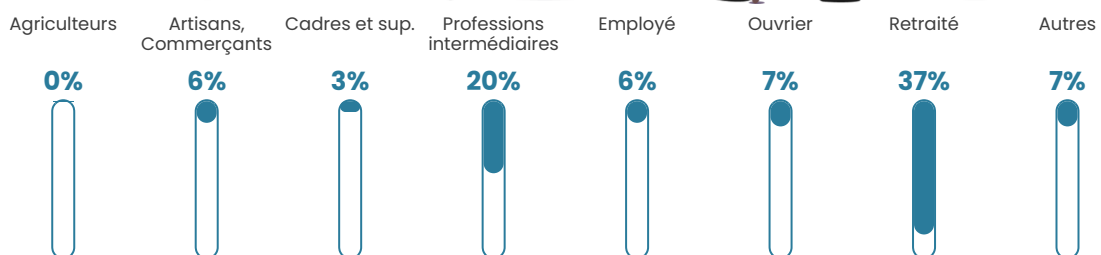

Pop densité

8 h/km²

Revenu moyen

23 730 €/an

Evolution du nombre d'habitants

Sources : Institut national de la statistique et des études économiques (insee) selon Les dernières parutions officielles de 2024 portant sur les années 2020, 2021 et 2022.

Tranche d'âge

Activité professionnelle

Niveau de diplôme

Composition des ménages

Profils électoraux

Premier tour

	Marine LE PEN	33.06 %
	Emmanuel MACRON	22.98 %
	Jean-Luc MÉLENCHON	15.73 %
	Éric ZEMMOUR	8.47 %
	Jean LASSALLE	6.85 %
	Fabien ROUSSEL	3.23 %
	Yannick JADOT	3.23 %
	Valérie PÉCRESSE	2.42 %
	Nicolas DUPONT-AIGNAN	1.61 %
	Nathalie ARTHAUD	1.21 %
	Anne HIDALGO	1.21 %
	Philippe POUTOU	0.00 %