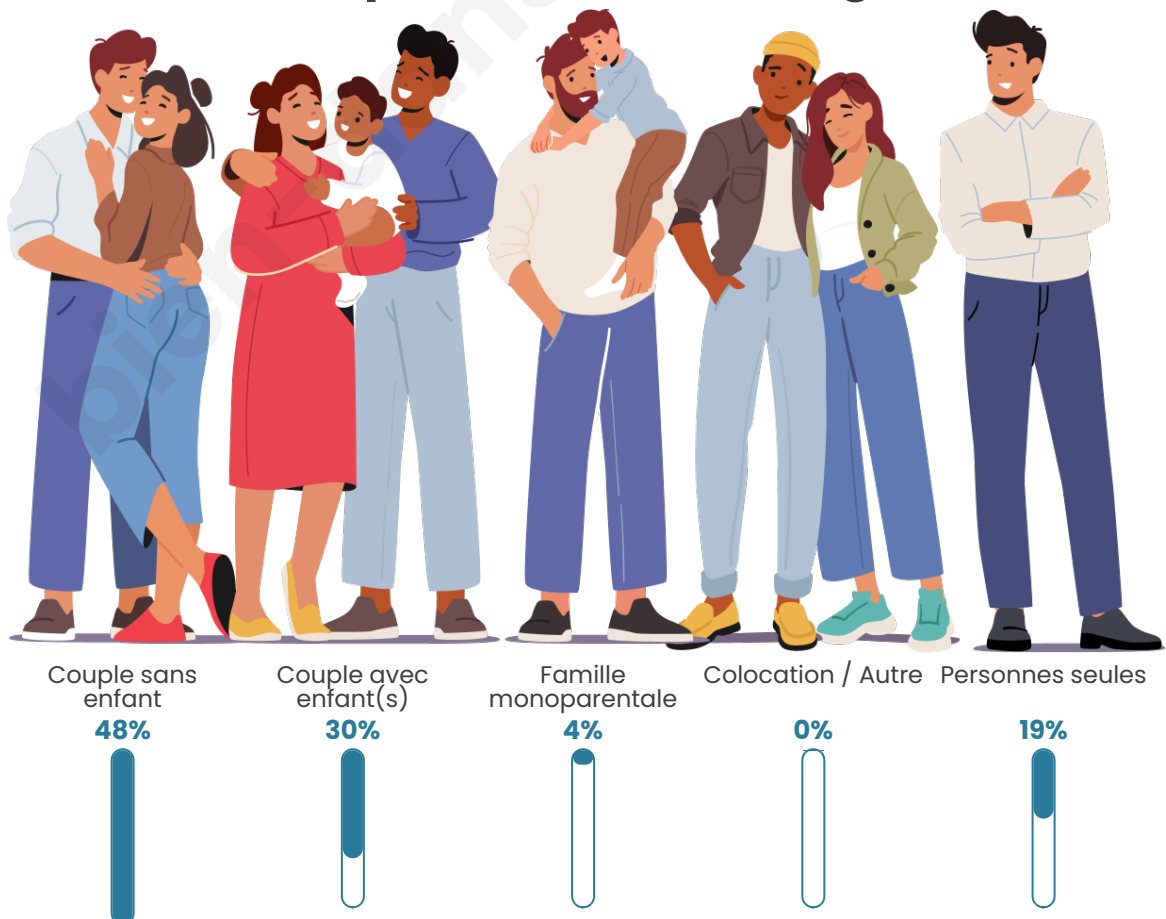

Nombre d'habitants

338

Age moyen

51 ans

Pop active

46.4%

Taux chômage

10.5%

Tranche d'âge

Activité professionnelle

Niveau de diplôme

Composition des ménages

Profils électoraux

Premier tour

	Marine LE PEN	33.06 %
	Emmanuel MACRON	22.98 %
	Jean-Luc MÉLENCHON	15.73 %
	Éric ZEMMOUR	8.47 %
	Jean LASSALLE	6.85 %
	Fabien ROUSSEL	3.23 %
	Yannick JADOT	3.23 %
	Valérie PÉCRESSE	2.42 %
	Nicolas DUPONT-AIGNAN	1.61 %
	Nathalie ARTHAUD	1.21 %
	Anne HIDALGO	1.21 %
	Philippe POUTOU	0.00 %