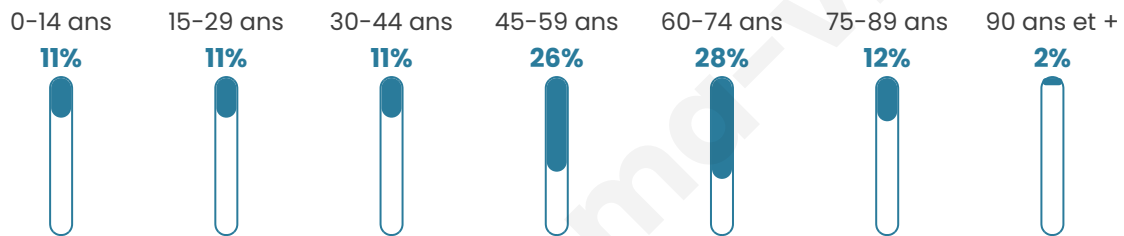

Nombre d'habitants

338

Age moyen

51 ans

Pop active

46.4%

Taux chômage

10.5%

Pop densité

8 h/km²

Revenu moyen

23 730 €/an

Evolution du nombre d'habitants

Sources : Institut national de la statistique et des études économiques (insee) selon Les dernières parutions officielles de 2024 portant sur les années 2020, 2021 et 2022.

Tranche d'âge

Activité professionnelle

Niveau de diplôme

Composition des ménages

Profils électoraux

Premier tour

	Marine LE PEN	33.06 %
	Emmanuel MACRON	22.98 %
	Jean-Luc MÉLENCHON	15.73 %
	Éric ZEMMOUR	8.47 %
	Jean LASSALLE	6.85 %
	Fabien ROUSSEL	3.23 %
	Yannick JADOT	3.23 %
	Valérie PÉCRESSE	2.42 %
	Nicolas DUPONT-AIGNAN	1.61 %
	Nathalie ARTHAUD	1.21 %
	Anne HIDALGO	1.21 %
	Philippe POUTOU	0.00 %

306 inscrits

Participation : 82.68%

Votes blancs : 0.40%

Votes nuls : 1.58%

Second tour

	Emmanuel MACRON	50,45 %
	Marine LE PEN	49,55 %

307 inscrits

Participation : 78.5%