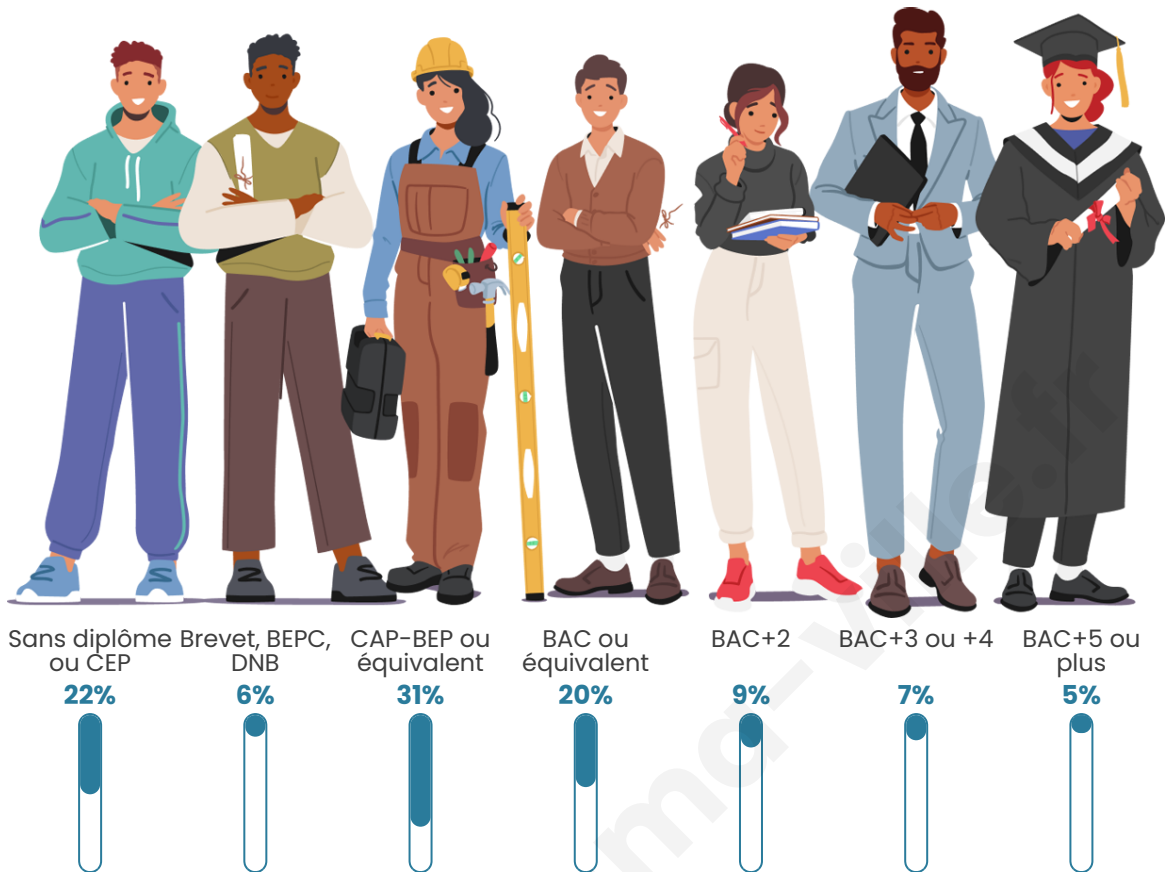

Nombre d'habitants

338

Age moyen

51 ans

Pop active

46.4%

Taux chômage

10.5%

Pop densité

8 h/km²

Revenu moyen

23 730 €/an

Evolution du nombre d'habitants

Sources : Institut national de la statistique et des études économiques (insee) selon Les dernières parutions officielles de 2024 portant sur les années 2020, 2021 et 2022.

Tranche d'âge

Activité professionnelle

Niveau de diplôme

Composition des ménages

Profils électoraux

Premier tour

	Marine LE PEN	33.06 %
	Emmanuel MACRON	22.98 %
	Jean-Luc MÉLENCHON	15.73 %
	Éric ZEMMOUR	8.47 %
	Jean LASSALLE	6.85 %
	Fabien ROUSSEL	3.23 %
	Yannick JADOT	3.23 %
	Valérie PÉCRESSE	2.42 %
	Nicolas DUPONT-AIGNAN	1.61 %
	Nathalie ARTHAUD	1.21 %
	Anne HIDALGO	1.21 %
	Philippe POUTOU	0.00 %