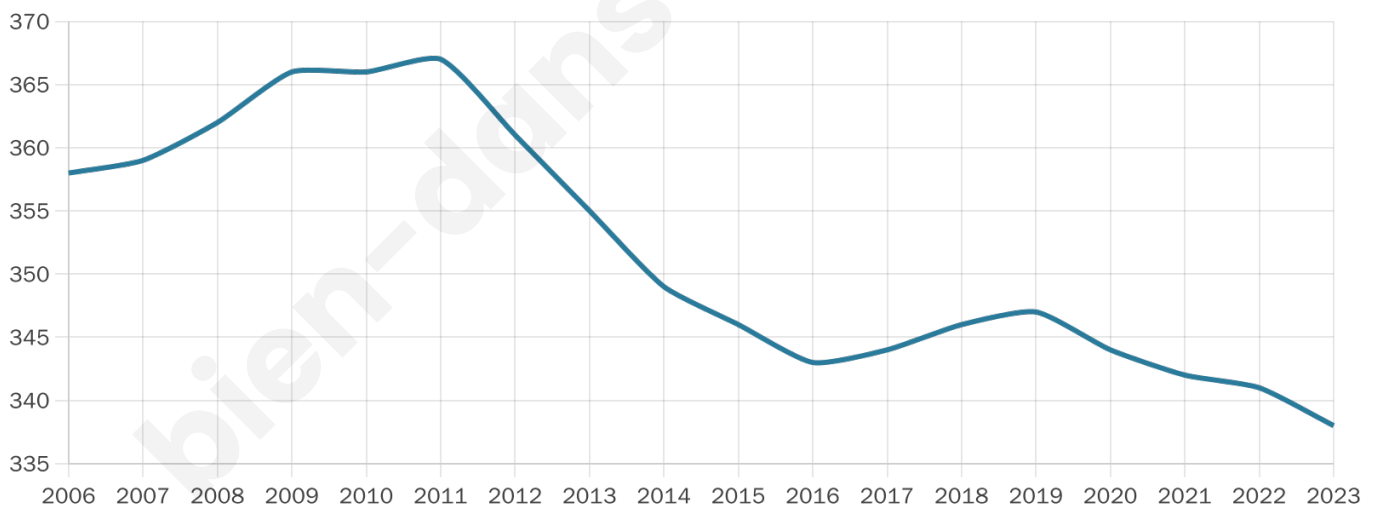

Nombre d'habitants

338

Age moyen

51 ans

Pop active

46.4%

Taux chômage

10.5%

Pop densité

8 h/km²

Revenu moyen

23 730 €/an

Evolution du nombre d'habitants

Sources : Institut national de la statistique et des études économiques (insee) selon Les dernières parutions officielles de 2024 portant sur les années 2020, 2021 et 2022.

Tranche d'âge

Activité professionnelle

Niveau de diplôme

Composition des ménages

Profils électoraux

Premier tour

	Marine LE PEN	33.06 %
	Emmanuel MACRON	22.98 %
	Jean-Luc MÉLENCHON	15.73 %
	Éric ZEMMOUR	8.47 %
	Jean LASSALLE	6.85 %
	Fabien ROUSSEL	3.23 %
	Yannick JADOT	3.23 %
	Valérie PÉCRESSE	2.42 %
	Nicolas DUPONT-AIGNAN	1.61 %
	Nathalie ARTHAUD	1.21 %
	Anne HIDALGO	1.21 %
	Philippe POUTOU	0.00 %