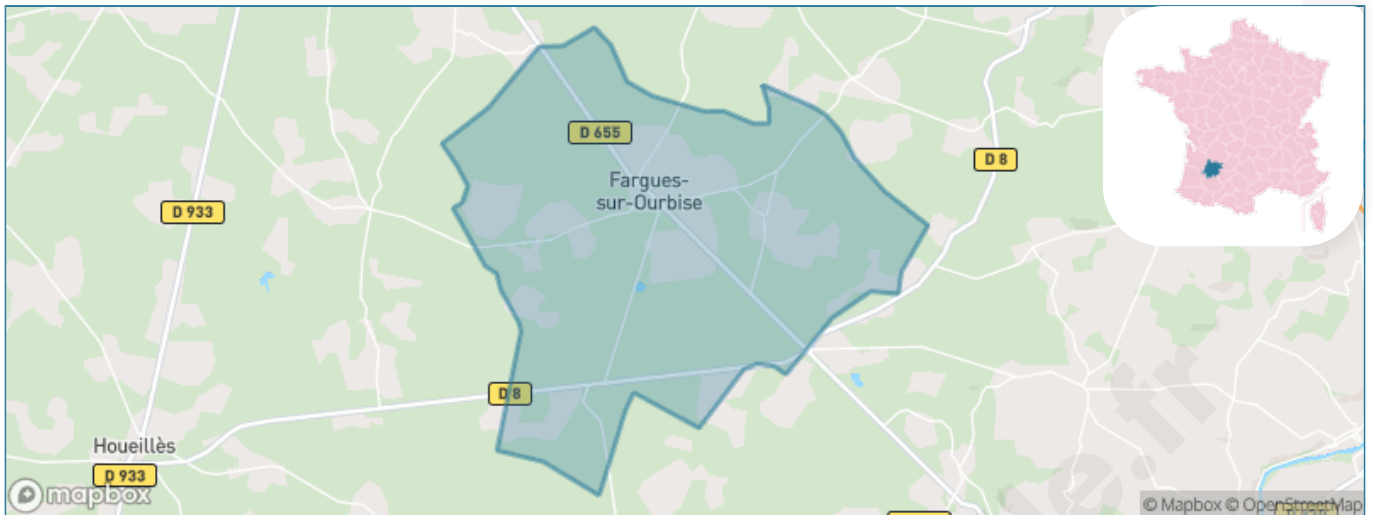

Version web

Ville de Fargues-sur-Ourbise

Présenté par

BIEN dans ma **VILLE** 

Sommaire

Situation géographique	3
Statistiques sur la population	4
Evolution du nombre d'habitants	4
Tranche d'âge	5
0-14 ans	5
15-29 ans	5
30-44 ans	5
45-59 ans	5
60-74 ans	5
75-89 ans	5
90 ans et +	5
Activité professionnelle	5
Agriculteurs	5
Artisans, Commerçants	5
Cadres et sup.	5
Professions intermédiaires	5
Employé	5
Ouvrier	5
Retraité	5
Autres	5
Niveau de diplôme	6
Sans diplôme ou CEP	6
Brevet, BEPC, DNB	6
CAP-BEP ou équivalent	6
BAC ou équivalent	6
BAC+2	6
BAC+3 ou +4	6
BAC+5 ou plus	6
Composition des ménages	6
Couple sans enfant	6
Couple avec enfant(s)	6
Famille monoparentale	6
Colocation / Autre	6
Personnes seules	6
Profils électoraux	7
Premier tour	7
Sécurité	8
Evolution du nombre d'infractions	8
Pour comparer	9
Services à la population	10
Commerce	10
Éducation	10
Villes autour de Fargues-sur-Ourbise	11

Situation géographique

i Informations clés

- **Région** : Nouvelle-Aquitaine
- **Département** : Lot-et-Garonne
- **Code postal** : 47700
- **Superficie** : 44 km²

LOT-ET-GARONNE
Le Département

Statistiques sur la population