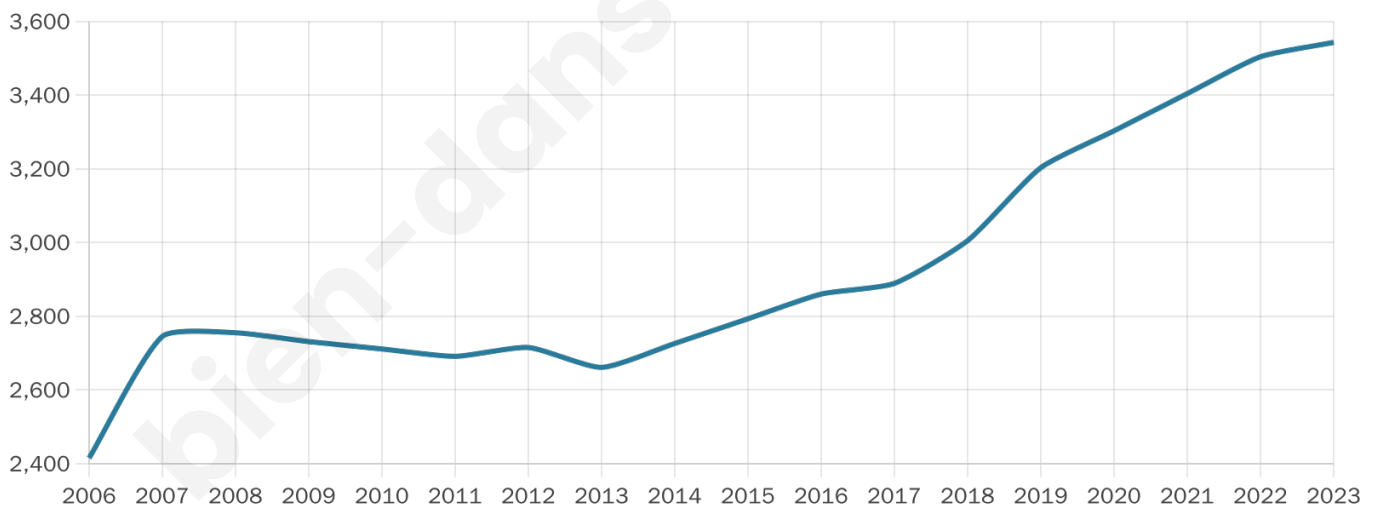

# Statistiques sur la population

Nombre d'habitants

**3 543**

Age moyen

**42 ans**

Pop active

**48%**

Taux chômage

**5.8%**

Pop densité

**506 h/km<sup>2</sup>**

Revenu moyen

**25 170 €/an**

## Evolution du nombre d'habitants

Sources : Institut national de la statistique et des études économiques (insee) selon Les dernières parutions officielles de 2024 portant sur les années 2020, 2021 et 2022.