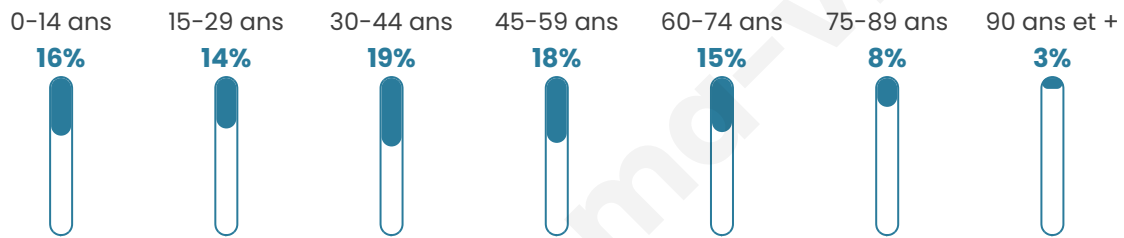

# Statistiques sur la population

Nombre d'habitants

**3 543**

Age moyen

**42 ans**

Pop active

**48%**

Taux chômage

**5.8%**

Pop densité

**506 h/km<sup>2</sup>**

Revenu moyen

**25 170 €/an**

## Evolution du nombre d'habitants

Sources : Institut national de la statistique et des études économiques (insee) selon Les dernières parutions officielles de 2024 portant sur les années 2020, 2021 et 2022.

## Tranche d'âge