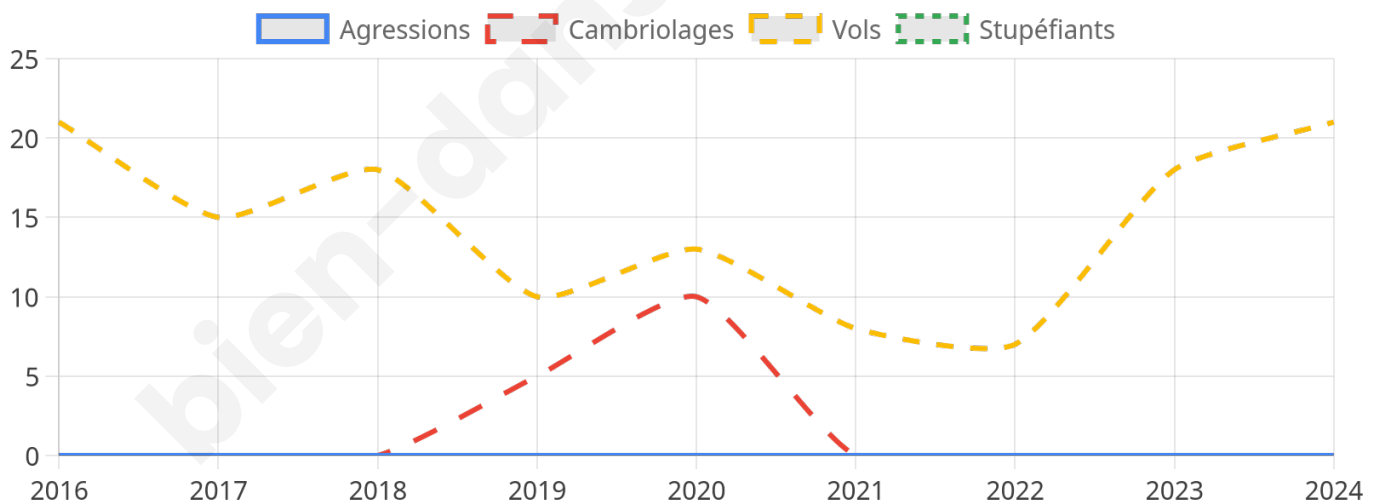

Sécurité

Agressions physiques / sexuelles

0

Cambriolages

0

Vols / dégradations

21

Stupéfiants

0

Evolution du nombre d'infractions