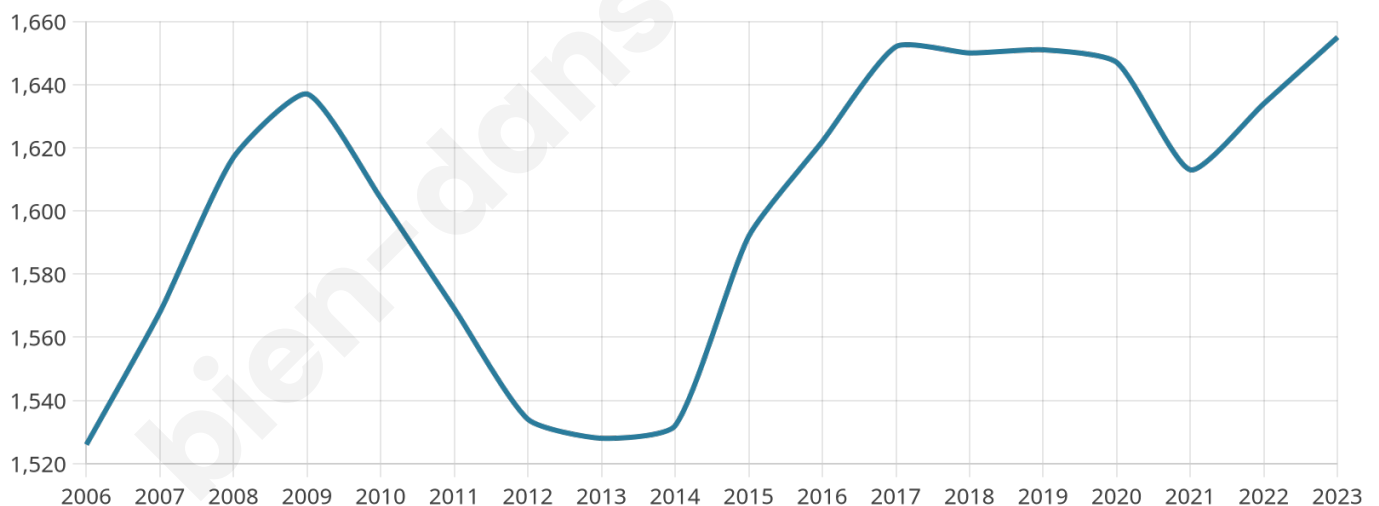

1 655

Age moyen

42 ans

Pop active

44%

Taux chômage

5.3%

Pop densité

110 h/km²

Revenu moyen

24 700 €/an

Evolution du nombre d'habitants

Sources : Institut national de la statistique et des études économiques (insee) selon Les dernières parutions officielles de 2024 portant sur les années 2020, 2021 et 2022.