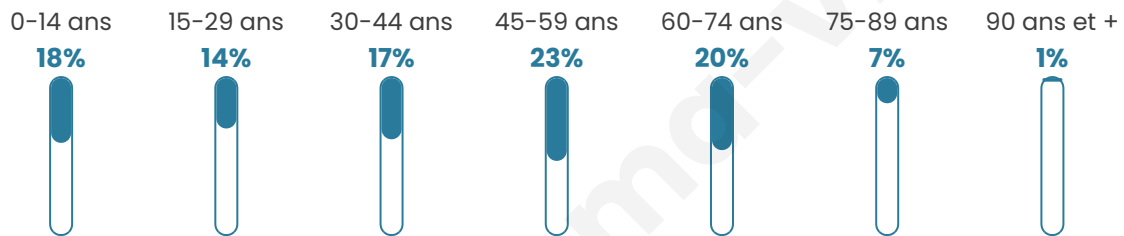

1 655

Age moyen

42 ans

Pop active

44%

Taux chômage

5.3%

Pop densité

110 h/km²

Revenu moyen

24 700 €/an

Evolution du nombre d'habitants

Sources : Institut national de la statistique et des études économiques (insee) selon Les dernières parutions officielles de 2024 portant sur les années 2020, 2021 et 2022.

Tranche d'âge

Activité professionnelle

Niveau de diplôme

Composition des ménages

Profils électoraux

Premier tour

	Emmanuel MACRON	28.11 %
	Marine LE PEN	25.15 %
	Jean-Luc MÉLENCHON	18.34 %
	Jean LASSALLE	7.30 %
	Fabien ROUSSEL	4.44 %
	Éric ZEMMOUR	4.14 %
	Yannick JADOT	3.75 %
	Valérie PÉCRESSÉ	3.55 %
	Anne HIDALGO	2.47 %
	Nicolas DUPONT- AIGNAN	1.97 %
	Philippe POUTOU	0.49 %
	Nathalie ARTHAUD	0.30 %

1 271 inscrits

Participation : 81.27%

Votes blancs : 1.45%

Votes nuls : 0.39%

Second tour

	Emmanuel MACRON	54,59 %
	Marine LE PEN	45,41 %

1 272 inscrits

Participation : 79.17%