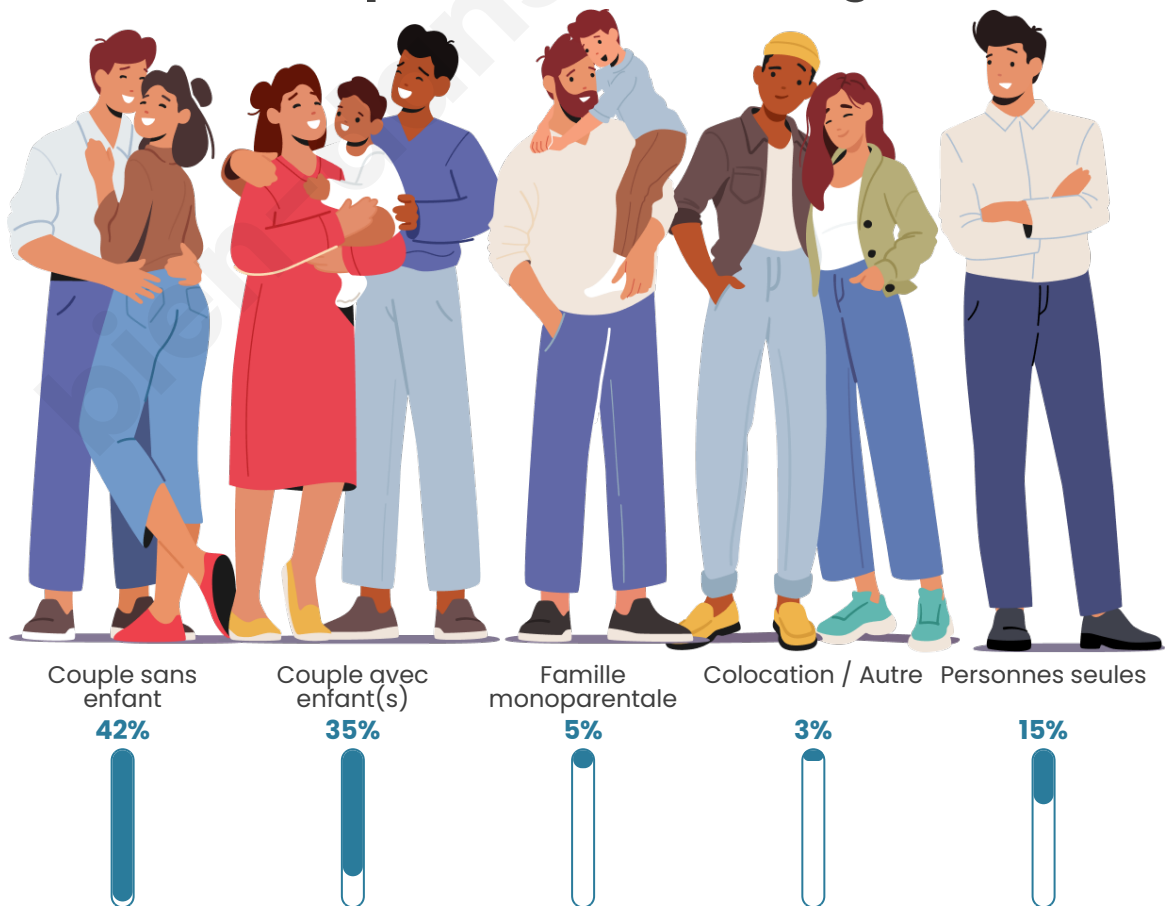

Tranche d'âge

Activité professionnelle

Niveau de diplôme

Composition des ménages

Profils électoraux

Premier tour

	Emmanuel MACRON	28.11 %
	Marine LE PEN	25.15 %
	Jean-Luc MÉLENCHON	18.34 %
	Jean LASSALLE	7.30 %
	Fabien ROUSSEL	4.44 %
	Éric ZEMMOUR	4.14 %
	Yannick JADOT	3.75 %
	Valérie PÉCRESSÉ	3.55 %
	Anne HIDALGO	2.47 %
	Nicolas DUPONT- AIGNAN	1.97 %
	Philippe POUTOU	0.49 %
	Nathalie ARTHAUD	0.30 %