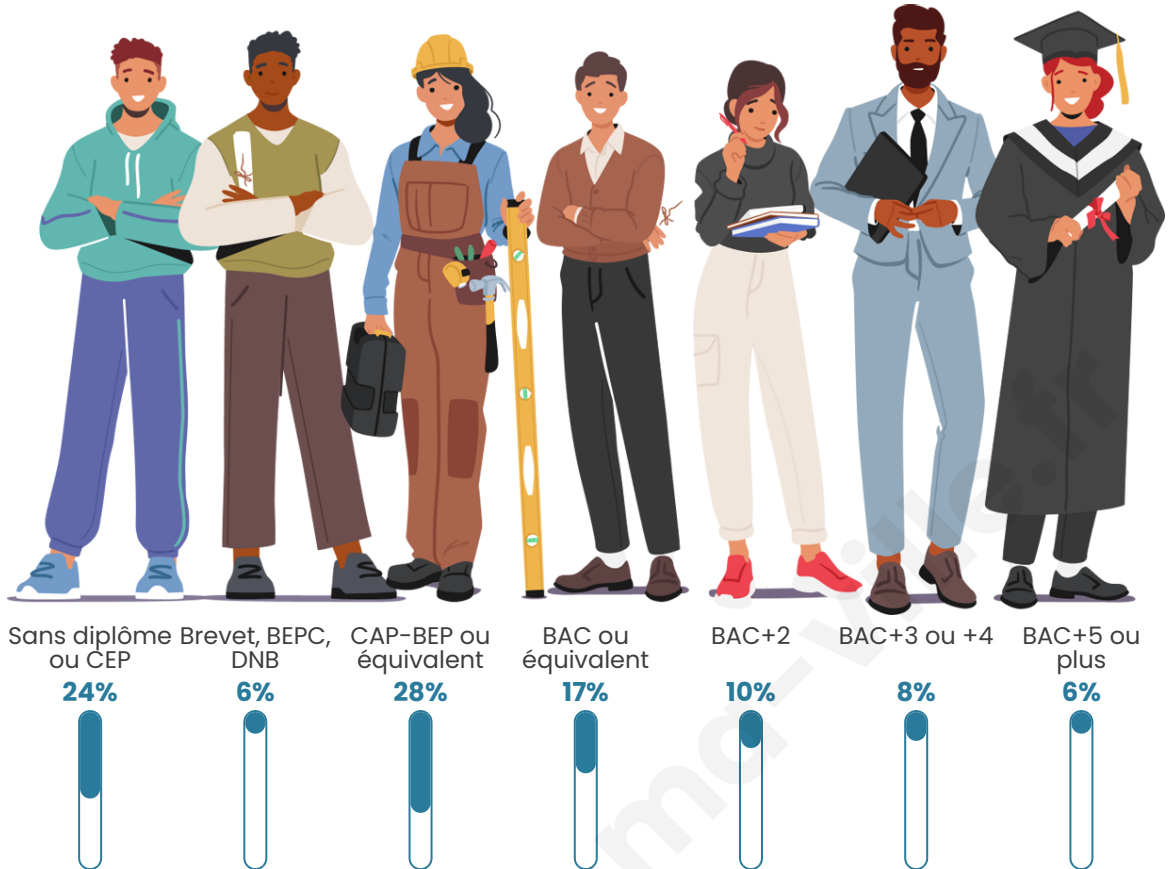

1 655

Age moyen

42 ans

Pop active

44%

Taux chômage

5.3%

Pop densité

Tranche d'âge

Activité professionnelle

Niveau de diplôme

Composition des ménages

Profils électoraux

Premier tour

	Emmanuel MACRON	28.11 %
	Marine LE PEN	25.15 %
	Jean-Luc MÉLENCHON	18.34 %
	Jean LASSALLE	7.30 %
	Fabien ROUSSEL	4.44 %
	Éric ZEMMOUR	4.14 %
	Yannick JADOT	3.75 %
	Valérie PÉCRESSÉ	3.55 %
	Anne HIDALGO	2.47 %
	Nicolas DUPONT- AIGNAN	1.97 %
	Philippe POUTOU	0.49 %
	Nathalie ARTHAUD	0.30 %