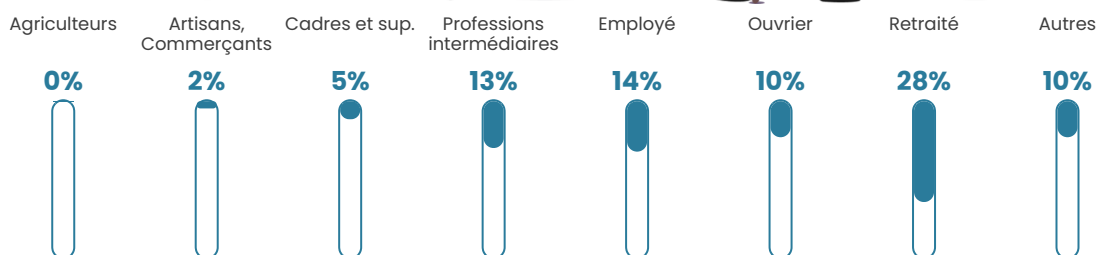

110 h/km²

Revenu moyen

24 700 €/an

Evolution du nombre d'habitants

Sources : Institut national de la statistique et des études économiques (insee) selon Les dernières parutions officielles de 2024 portant sur les années 2020, 2021 et 2022.

Tranche d'âge

Activité professionnelle

Niveau de diplôme

Composition des ménages

Profils électoraux

Premier tour

	Emmanuel MACRON	28.11 %
	Marine LE PEN	25.15 %
	Jean-Luc MÉLENCHON	18.34 %
	Jean LASSALLE	7.30 %
	Fabien ROUSSEL	4.44 %
	Éric ZEMMOUR	4.14 %
	Yannick JADOT	3.75 %
	Valérie PÉCRESSÉ	3.55 %
	Anne HIDALGO	2.47 %
	Nicolas DUPONT- AIGNAN	1.97 %
	Philippe POUTOU	0.49 %
	Nathalie ARTHAUD	0.30 %