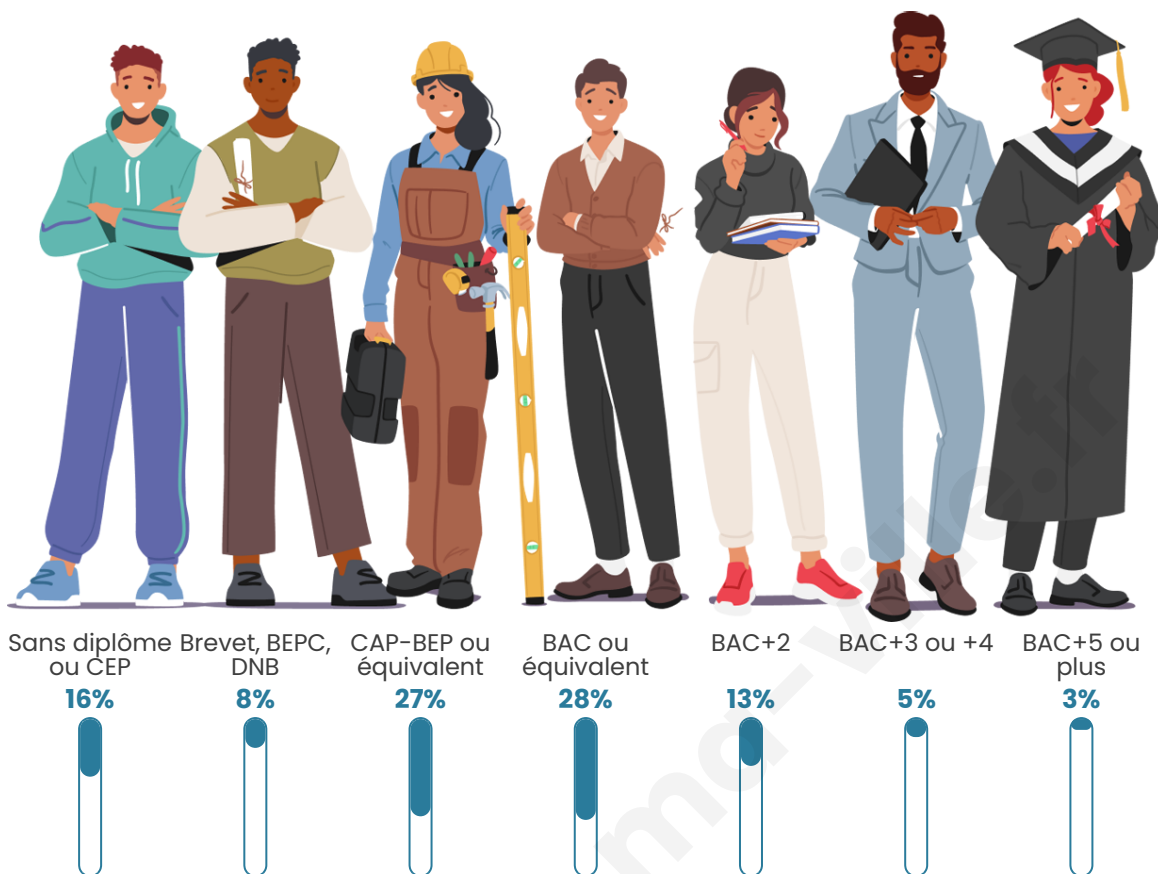

1 023

Age moyen

39 ans

Pop active

54%

Taux chômage

5.3%

Pop densité

Tranche d'âge

Activité professionnelle

Niveau de diplôme

Composition des ménages

Profils électoraux

Premier tour

	Marine LE PEN	36.00 %
	Emmanuel MACRON	26.20 %
	Jean-Luc MÉLENCHON	11.80 %
	Éric ZEMMOUR	5.80 %
	Valérie PÉCRESSE	5.60 %
	Fabien ROUSSEL	3.80 %
	Jean LASSALLE	3.60 %
	Nicolas DUPONT-AIGNAN	3.20 %
	Nathalie ARTHAUD	1.20 %
	Yannick JADOT	1.20 %
	Anne HIDALGO	1.00 %
	Philippe POUTOU	0.60 %