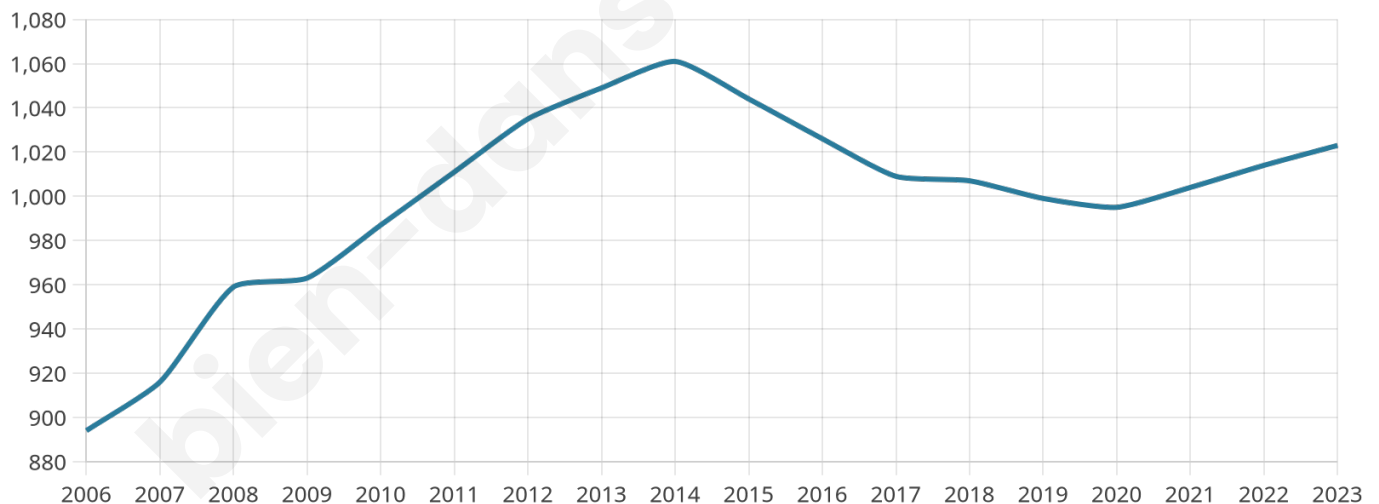

Version web

Ville de Farges-en- Septaine

Présenté par

BIEN dans
ma **VILLE** 

Sommaire

Situation géographique	3
Statistiques sur la population	4
Evolution du nombre d'habitants	4
Tranche d'âge	5
0-14 ans	5
15-29 ans	5
30-44 ans	5
45-59 ans	5
60-74 ans	5
75-89 ans	5
90 ans et +	5
Activité professionnelle	5
Agriculteurs	5
Artisans, Commerçants	5
Cadres et sup.	5
Professions intermédiaires	5
Employé	5
Ouvrier	5
Retraité	5
Autres	5
Niveau de diplôme	6
Sans diplôme ou CEP	6
Brevet, BEPC, DNB	6
CAP-BEP ou équivalent	6
BAC ou équivalent	6
BAC+2	6
BAC+3 ou +4	6
BAC+5 ou plus	6
Composition des ménages	6
Couple sans enfant	6
Couple avec enfant(s)	6
Famille monoparentale	6
Colocation / Autre	6
Personnes seules	6
Profil électoraux	7
Premier tour	7
Sécurité	8
Evolution du nombre d'infractions	8
Pour comparer	9
Services à la population	10
Commerce	10
Éducation	10
Villes autour de Farges-en-Septaine	11
Avis sur la ville de Farges-en-Septaine	12
Moyenne par critère	12
Villes autour de Farges-en-Septaine	12
Répartition des avis par note	12
Répartition des avis par note	12

1 023

Age moyen

39 ans

Pop active

54%

Taux chômage

5.3%

Pop densité

43 h/km²

Revenu moyen

23 450 €/an

Evolution du nombre d'habitants

Sources : Institut national de la statistique et des études économiques (insee) selon Les dernières parutions officielles de 2024 portant sur les années 2020, 2021 et 2022.