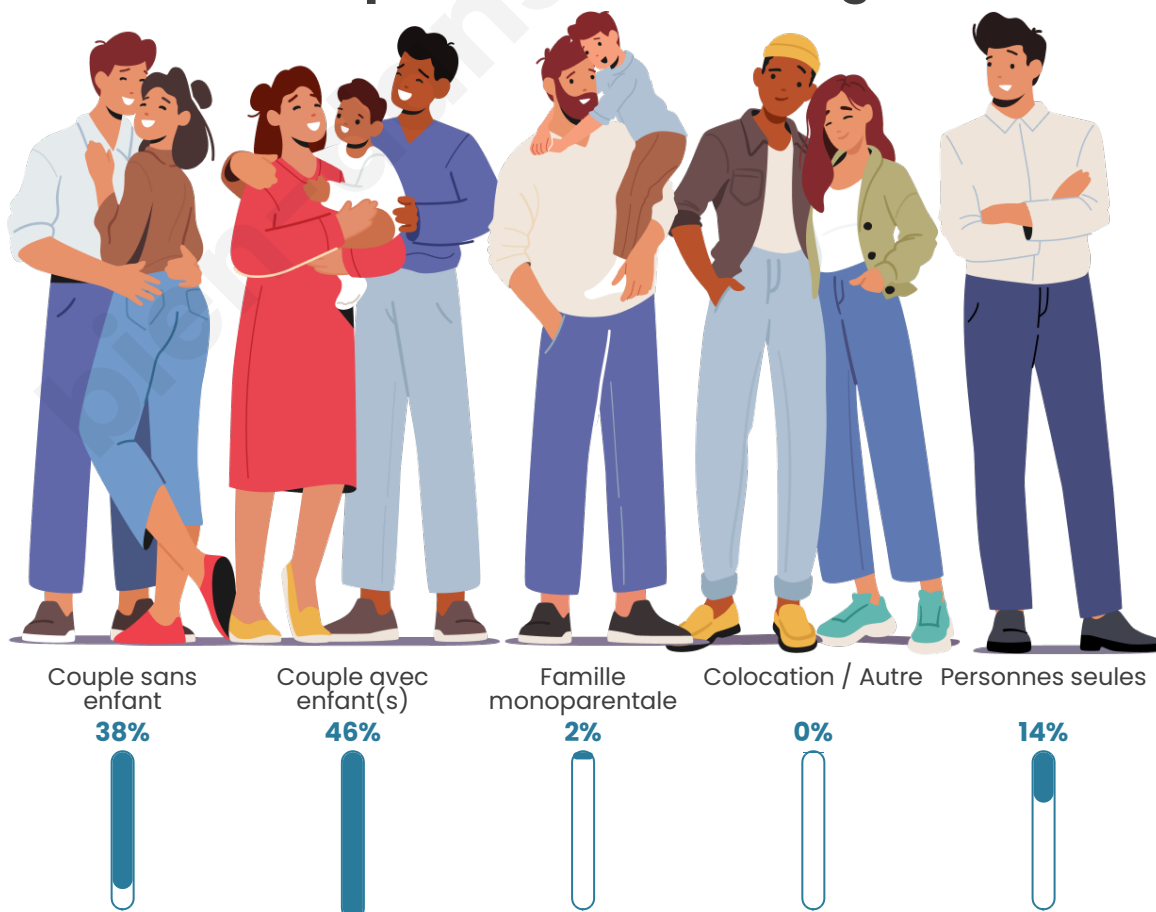

Tranche d'âge

Activité professionnelle

Niveau de diplôme

Composition des ménages

Profils électoraux

Premier tour

	Marine LE PEN	36.00 %
	Emmanuel MACRON	26.20 %
	Jean-Luc MÉLENCHON	11.80 %
	Éric ZEMMOUR	5.80 %
	Valérie PÉCRESSE	5.60 %
	Fabien ROUSSEL	3.80 %
	Jean LASSALLE	3.60 %
	Nicolas DUPONT-AIGNAN	3.20 %
	Nathalie ARTHAUD	1.20 %
	Yannick JADOT	1.20 %
	Anne HIDALGO	1.00 %
	Philippe POUTOU	0.60 %