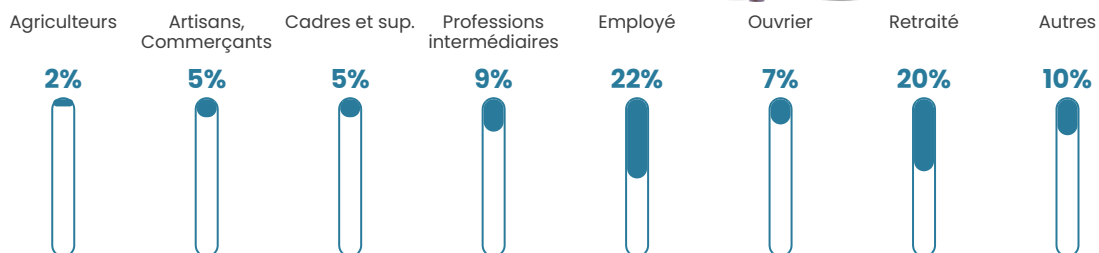

43 h/km²

Revenu moyen

23 450 €/an

Evolution du nombre d'habitants

Sources : Institut national de la statistique et des études économiques (insee) selon Les dernières parutions officielles de 2024 portant sur les années 2020, 2021 et 2022.

Tranche d'âge

Activité professionnelle

Niveau de diplôme

Composition des ménages

Profils électoraux

Premier tour

	Marine LE PEN	36.00 %
	Emmanuel MACRON	26.20 %
	Jean-Luc MÉLENCHON	11.80 %
	Éric ZEMMOUR	5.80 %
	Valérie PÉCRESSE	5.60 %
	Fabien ROUSSEL	3.80 %
	Jean LASSALLE	3.60 %
	Nicolas DUPONT-AIGNAN	3.20 %
	Nathalie ARTHAUD	1.20 %
	Yannick JADOT	1.20 %
	Anne HIDALGO	1.00 %
	Philippe POUTOU	0.60 %