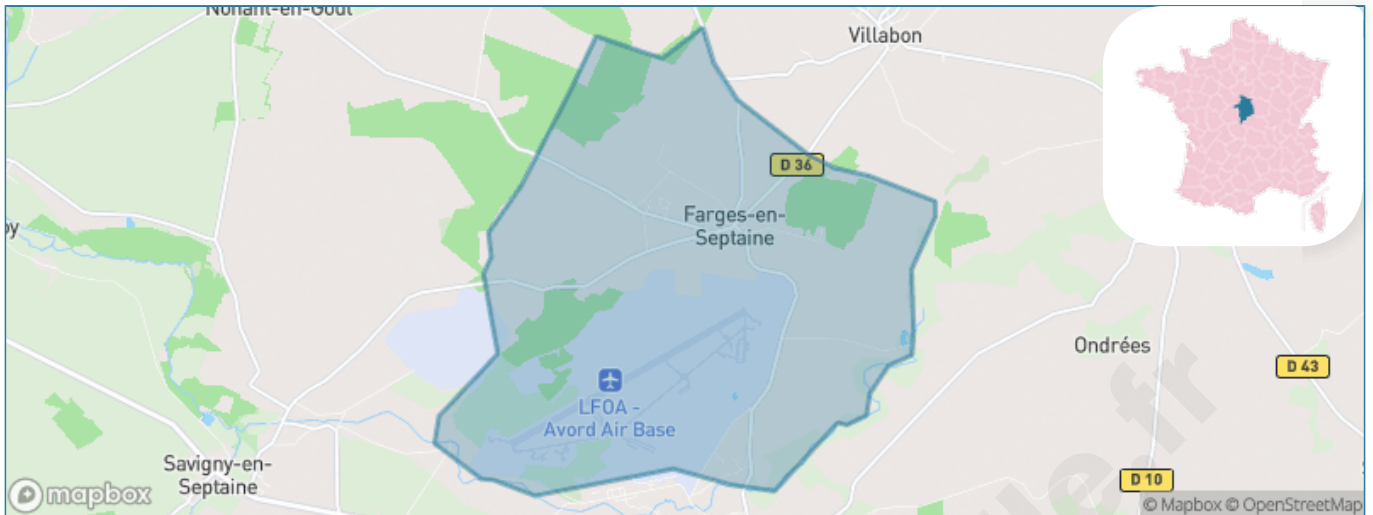

Version web

Ville de Farges-en- Septaine

Présenté par

BIEN dans
ma **VILLE** 

Sommaire

Situation géographique	3
Statistiques sur la population	4
Evolution du nombre d'habitants	4
Tranche d'âge	5
0-14 ans	5
15-29 ans	5
30-44 ans	5
45-59 ans	5
60-74 ans	5
75-89 ans	5
90 ans et +	5
Activité professionnelle	5
Agriculteurs	5
Artisans, Commerçants	5
Cadres et sup.	5
Professions intermédiaires	5
Employé	5
Ouvrier	5
Retraité	5
Autres	5
Niveau de diplôme	6
Sans diplôme ou CEP	6
Brevet, BEPC, DNB	6
CAP-BEP ou équivalent	6
BAC ou équivalent	6
BAC+2	6
BAC+3 ou +4	6
BAC+5 ou plus	6
Composition des ménages	6
Couple sans enfant	6
Couple avec enfant(s)	6
Famille monoparentale	6
Colocation / Autre	6
Personnes seules	6
Profil électoraux	7
Premier tour	7
Sécurité	8
Evolution du nombre d'infractions	8
Pour comparer	9
Services à la population	10
Commerce	10
Éducation	10
Villes autour de Farges-en-Septaine	11
Avis sur la ville de Farges-en-Septaine	12
Moyenne par critère	12
Villes autour de Farges-en-Septaine	12
Répartition des avis par note	12
Répartition des avis par note	12

Situation géographique

i Informations clés

- **Région** : Centre-Val de Loire
- **Département** : Cher
- **Code postal** : 18800
- **Superficie** : 24 km²

Statistiques sur la population

Nombre d'habitants