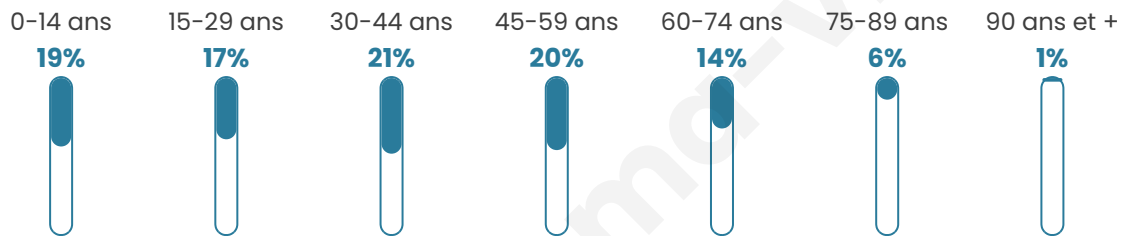

1 023

Age moyen

39 ans

Pop active

54%

Taux chômage

5.3%

Pop densité

43 h/km²

Revenu moyen

23 450 €/an

Evolution du nombre d'habitants

Sources : Institut national de la statistique et des études économiques (insee) selon Les dernières parutions officielles de 2024 portant sur les années 2020, 2021 et 2022.

Tranche d'âge

Activité professionnelle

Niveau de diplôme

Composition des ménages

Profils électoraux

Premier tour

	Marine LE PEN	36.00 %
	Emmanuel MACRON	26.20 %
	Jean-Luc MÉLENCHON	11.80 %
	Éric ZEMMOUR	5.80 %
	Valérie PÉCRESSE	5.60 %
	Fabien ROUSSEL	3.80 %
	Jean LASSALLE	3.60 %
	Nicolas DUPONT-AIGNAN	3.20 %
	Nathalie ARTHAUD	1.20 %
	Yannick JADOT	1.20 %
	Anne HIDALGO	1.00 %
	Philippe POUTOU	0.60 %

654 inscrits

Participation : 78.44%

Votes blancs : 0.97%

Votes nuls : 1.56%

Second tour

	Emmanuel MACRON	45,55 %
	Marine LE PEN	54,45 %

655 inscrits

Participation : 79.24%