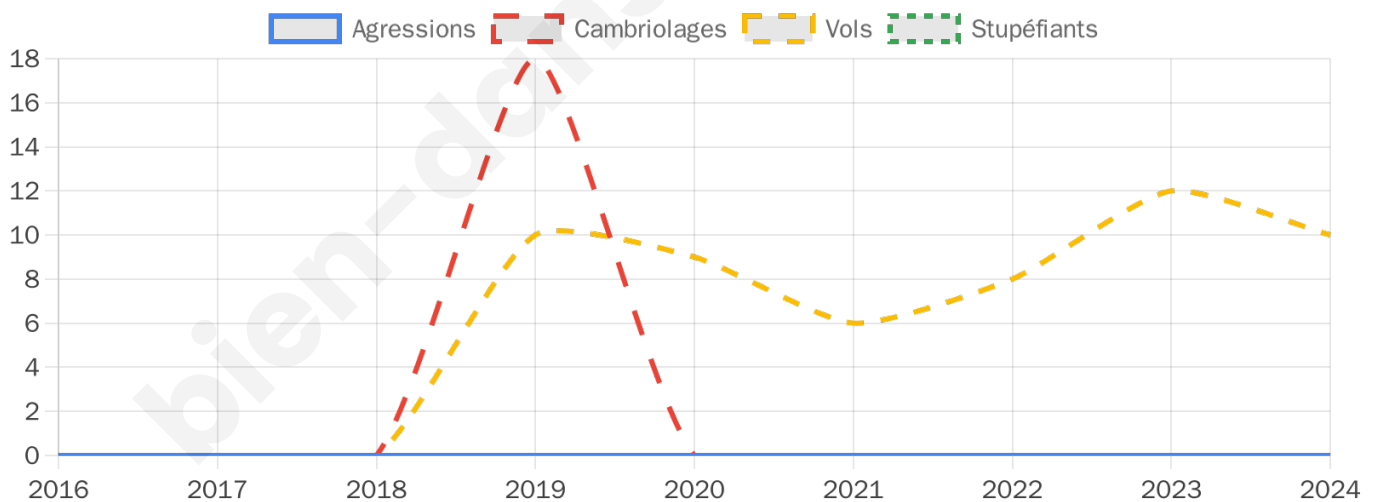

Sécurité

Agressions physiques / sexuelles

0

Cambriolages

0

Vols / dégradations

10

Stupéfiants

0

Evolution du nombre d'infractions