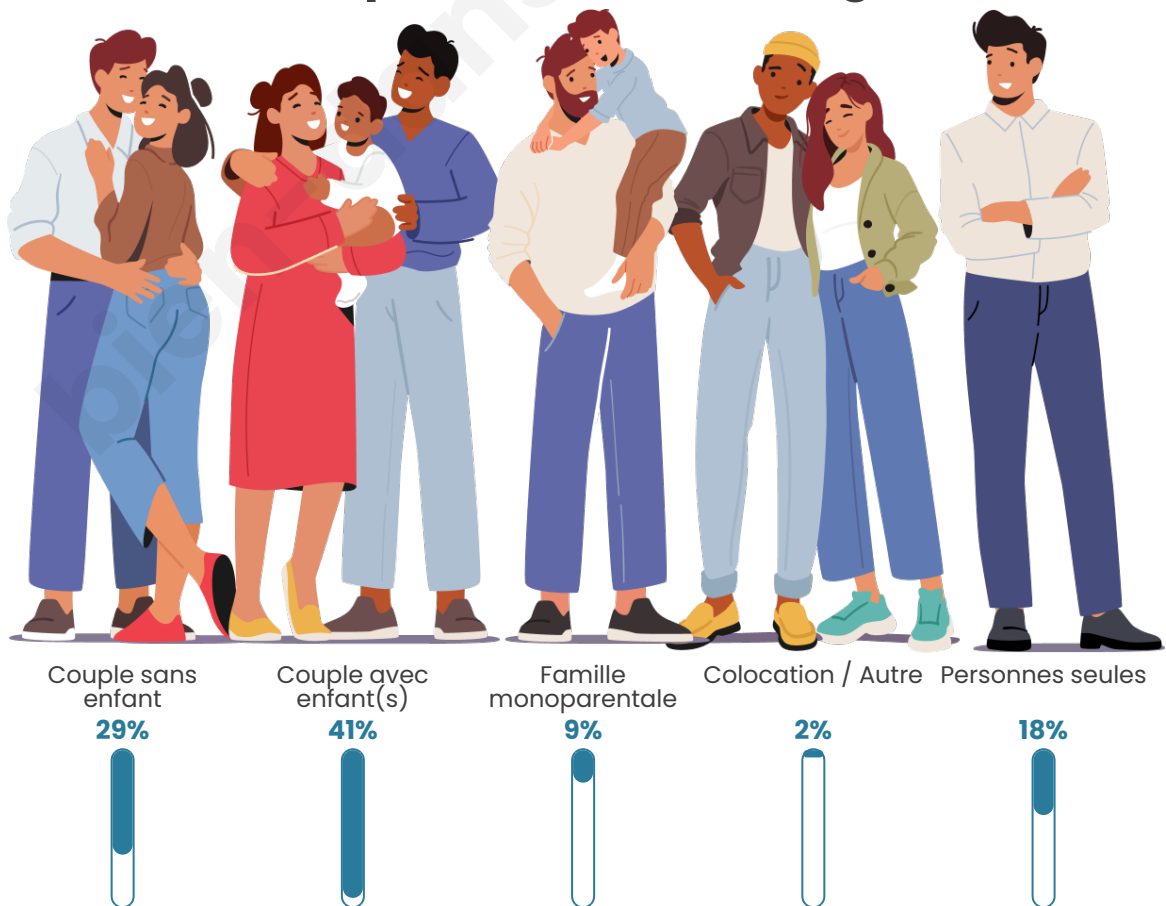

Tranche d'âge

Activité professionnelle

Niveau de diplôme

Composition des ménages

Profils électoraux

Premier tour

	Emmanuel MACRON	25.74 %
	Marine LE PEN	23.46 %
	Jean-Luc MÉLENCHON	20.96 %
	Yannick JADOT	7.29 %
	Éric ZEMMOUR	6.61 %
	Valérie PÉCRESE	4.33 %
	Jean LASSALLE	3.64 %
	Nicolas DUPONT- AIGNAN	3.42 %
	Anne HIDALGO	1.59 %
	Fabien ROUSSEL	1.37 %
	Philippe POUTOU	1.14 %
	Nathalie ARTHAUD	0.46 %