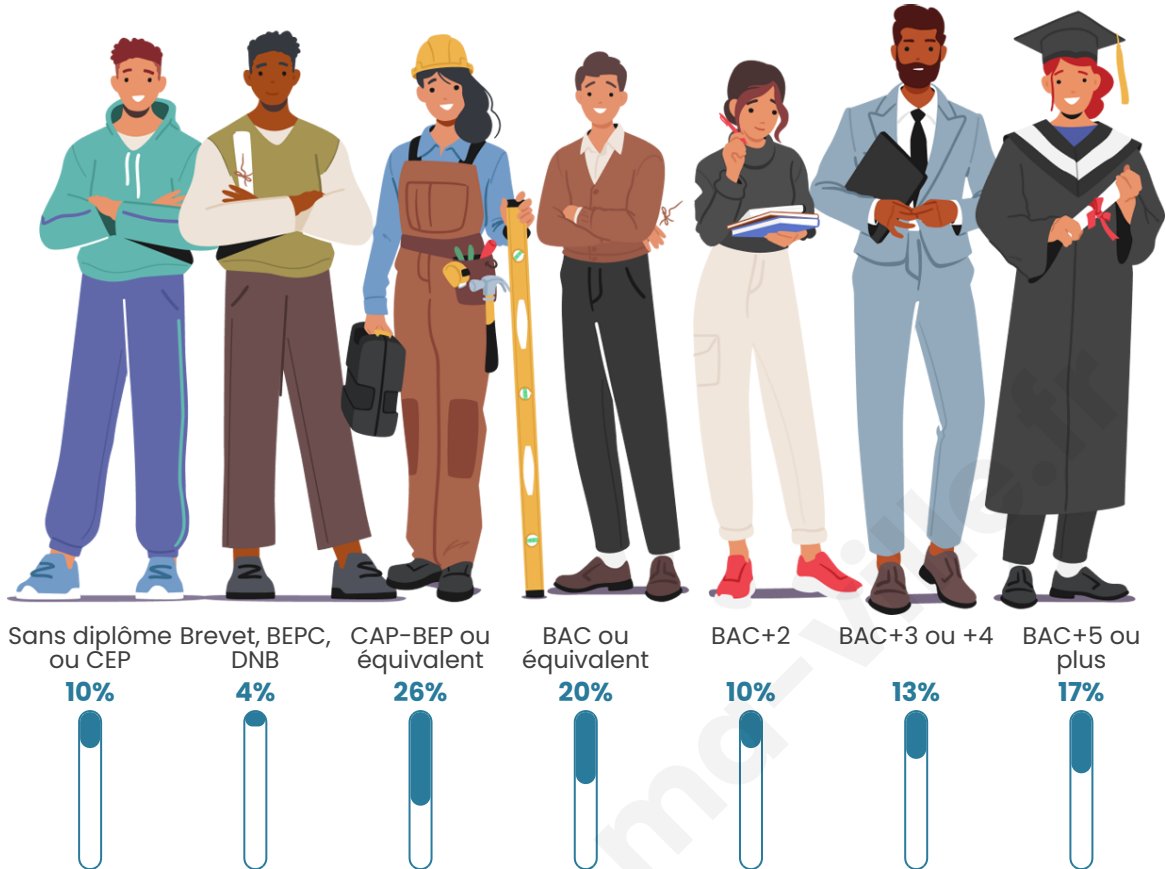

1 082

Age moyen

38 ans

Pop active

52.9%

Taux chômage

6.4%

Pop densité

Tranche d'âge

Activité professionnelle

Niveau de diplôme

Composition des ménages

Profils électoraux

Premier tour

	Emmanuel MACRON	25.74 %
	Marine LE PEN	23.46 %
	Jean-Luc MÉLENCHON	20.96 %
	Yannick JADOT	7.29 %
	Éric ZEMMOUR	6.61 %
	Valérie PÉCRESE	4.33 %
	Jean LASSALLE	3.64 %
	Nicolas DUPONT- AIGNAN	3.42 %
	Anne HIDALGO	1.59 %
	Fabien ROUSSEL	1.37 %
	Philippe POUTOU	1.14 %
	Nathalie ARTHAUD	0.46 %