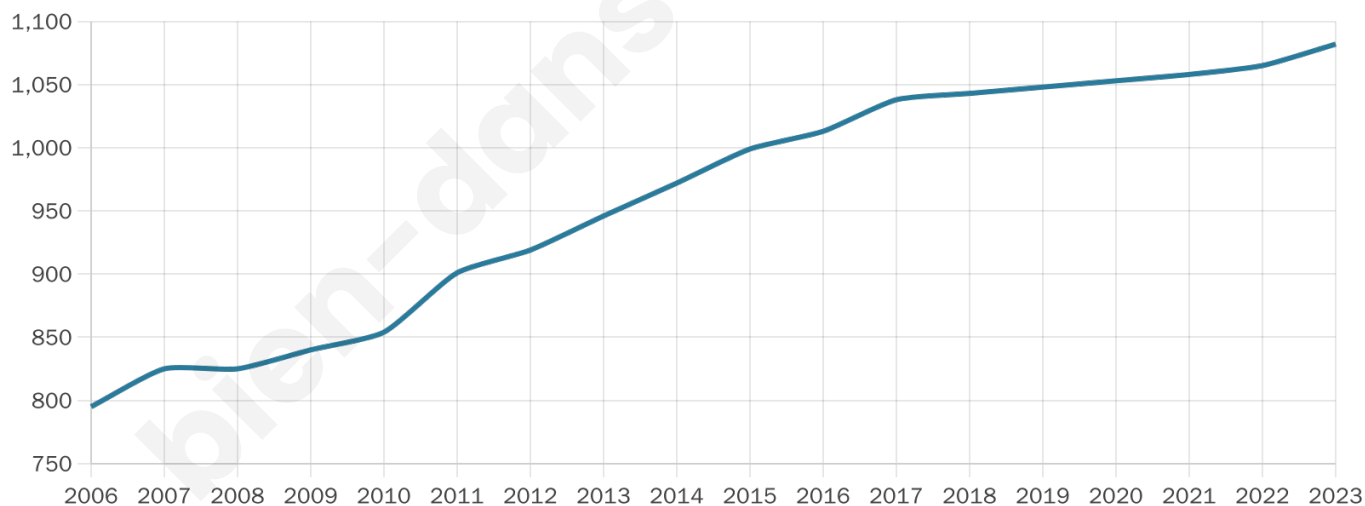

1 082

Age moyen

38 ans

Pop active

52.9%

Taux chômage

6.4%

Pop densité

77 h/km²

Revenu moyen

37 990 €/an

Evolution du nombre d'habitants

Sources : Institut national de la statistique et des études économiques (insee) selon Les dernières parutions officielles de 2024 portant sur les années 2020, 2021 et 2022.