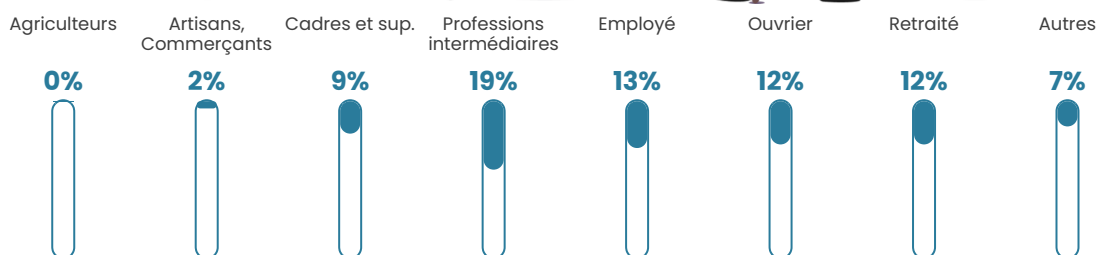

77 h/km²

Revenu moyen

37 990 €/an

Evolution du nombre d'habitants

Sources : Institut national de la statistique et des études économiques (insee) selon Les dernières parutions officielles de 2024 portant sur les années 2020, 2021 et 2022.

Tranche d'âge

Activité professionnelle

Niveau de diplôme

Composition des ménages

Profils électoraux

Premier tour

	Emmanuel MACRON	25.74 %
	Marine LE PEN	23.46 %
	Jean-Luc MÉLENCHON	20.96 %
	Yannick JADOT	7.29 %
	Éric ZEMMOUR	6.61 %
	Valérie PÉCRESE	4.33 %
	Jean LASSALLE	3.64 %
	Nicolas DUPONT- AIGNAN	3.42 %
	Anne HIDALGO	1.59 %
	Fabien ROUSSEL	1.37 %
	Philippe POUTOU	1.14 %
	Nathalie ARTHAUD	0.46 %