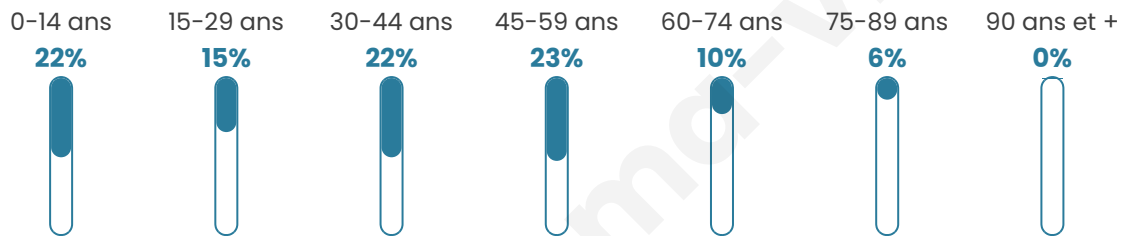

1 082

Age moyen

38 ans

Pop active

52.9%

Taux chômage

6.4%

Pop densité

77 h/km²

Revenu moyen

37 990 €/an

Evolution du nombre d'habitants

Sources : Institut national de la statistique et des études économiques (insee) selon Les dernières parutions officielles de 2024 portant sur les années 2020, 2021 et 2022.

Tranche d'âge

Activité professionnelle

Niveau de diplôme

Composition des ménages

Profils électoraux

Premier tour

	Emmanuel MACRON	25.74 %
	Marine LE PEN	23.46 %
	Jean-Luc MÉLENCHON	20.96 %
	Yannick JADOT	7.29 %
	Éric ZEMMOUR	6.61 %
	Valérie PÉCRESE	4.33 %
	Jean LASSALLE	3.64 %
	Nicolas DUPONT- AIGNAN	3.42 %
	Anne HIDALGO	1.59 %
	Fabien ROUSSEL	1.37 %
	Philippe POUTOU	1.14 %
	Nathalie ARTHAUD	0.46 %