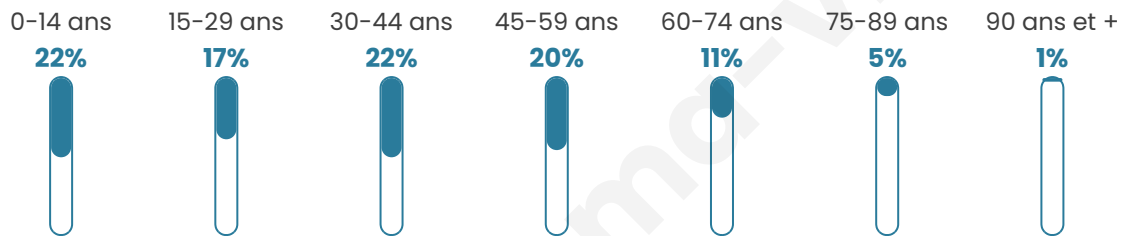

3 057

Age moyen

37 ans

Pop active

50%

Taux chômage

6.7%

Pop densité

306 h/km²

Revenu moyen

24 820 €/an

Evolution du nombre d'habitants

Sources : Institut national de la statistique et des études économiques (insee) selon Les dernières parutions officielles de 2024 portant sur les années 2020, 2021 et 2022.

Tranche d'âge

Activité professionnelle

Niveau de diplôme

Composition des ménages

Profils électoraux

Premier tour

	Marine LE PEN	30.75 %
	Emmanuel MACRON	19.42 %
	Jean-Luc MÉLENCHON	18.88 %
	Éric ZEMMOUR	9.44 %
	Valérie PÉCRESE	8.09 %
	Yannick JADOT	3.24 %
	Nicolas DUPONT-AIGNAN	3.24 %
	Jean LASSALLE	2.49 %
	Fabien ROUSSEL	1.75 %
	Anne HIDALGO	1.08 %
	Nathalie ARTHAUD	0.88 %
	Philippe POUTOU	0.74 %

2 014 inscrits

Participation : 75.67%

Votes blancs : 1.57%

Votes nuls : 1.12%

Second tour

	Emmanuel MACRON	41,38 %
	Marine LE PEN	58,62 %

2 016 inscrits

Participation : 71.38%