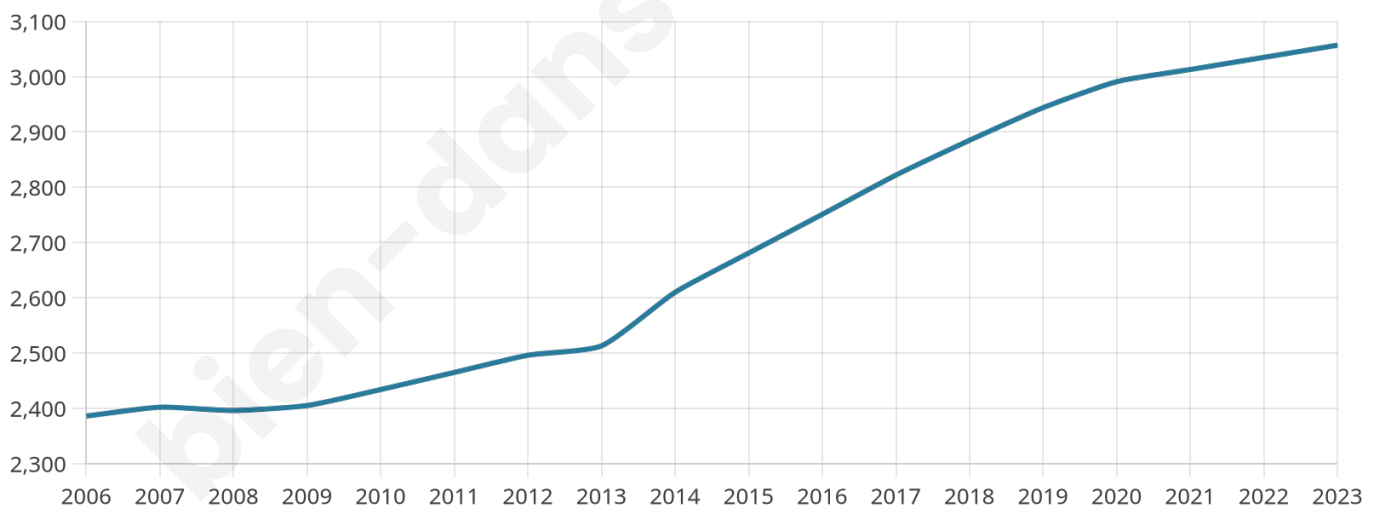

3 057

Age moyen

37 ans

Pop active

50%

Taux chômage

6.7%

Pop densité

306 h/km²

Revenu moyen

24 820 €/an

Evolution du nombre d'habitants

Sources : Institut national de la statistique et des études économiques (insee) selon Les dernières parutions officielles de 2024 portant sur les années 2020, 2021 et 2022.