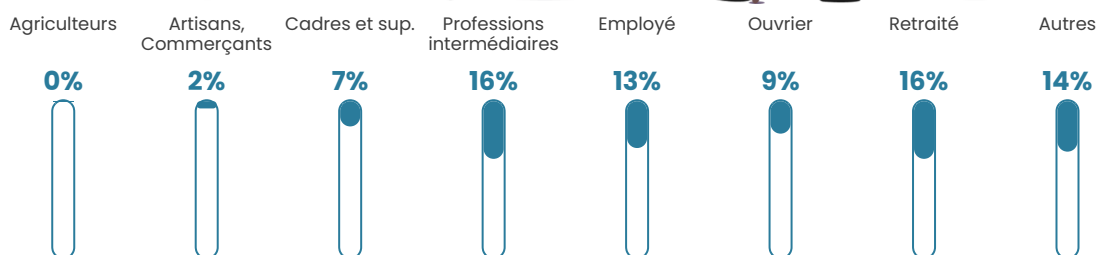

306 h/km²

Revenu moyen

24 820 €/an

Evolution du nombre d'habitants

Sources : Institut national de la statistique et des études économiques (insee) selon Les dernières parutions officielles de 2024 portant sur les années 2020, 2021 et 2022.

Tranche d'âge

Activité professionnelle

Niveau de diplôme

Composition des ménages

Profils électoraux

Premier tour

	Marine LE PEN	30.75 %
	Emmanuel MACRON	19.42 %
	Jean-Luc MÉLENCHON	18.88 %
	Éric ZEMMOUR	9.44 %
	Valérie PÉCRESE	8.09 %
	Yannick JADOT	3.24 %
	Nicolas DUPONT-AIGNAN	3.24 %
	Jean LASSALLE	2.49 %
	Fabien ROUSSEL	1.75 %
	Anne HIDALGO	1.08 %
	Nathalie ARTHAUD	0.88 %
	Philippe POUTOU	0.74 %