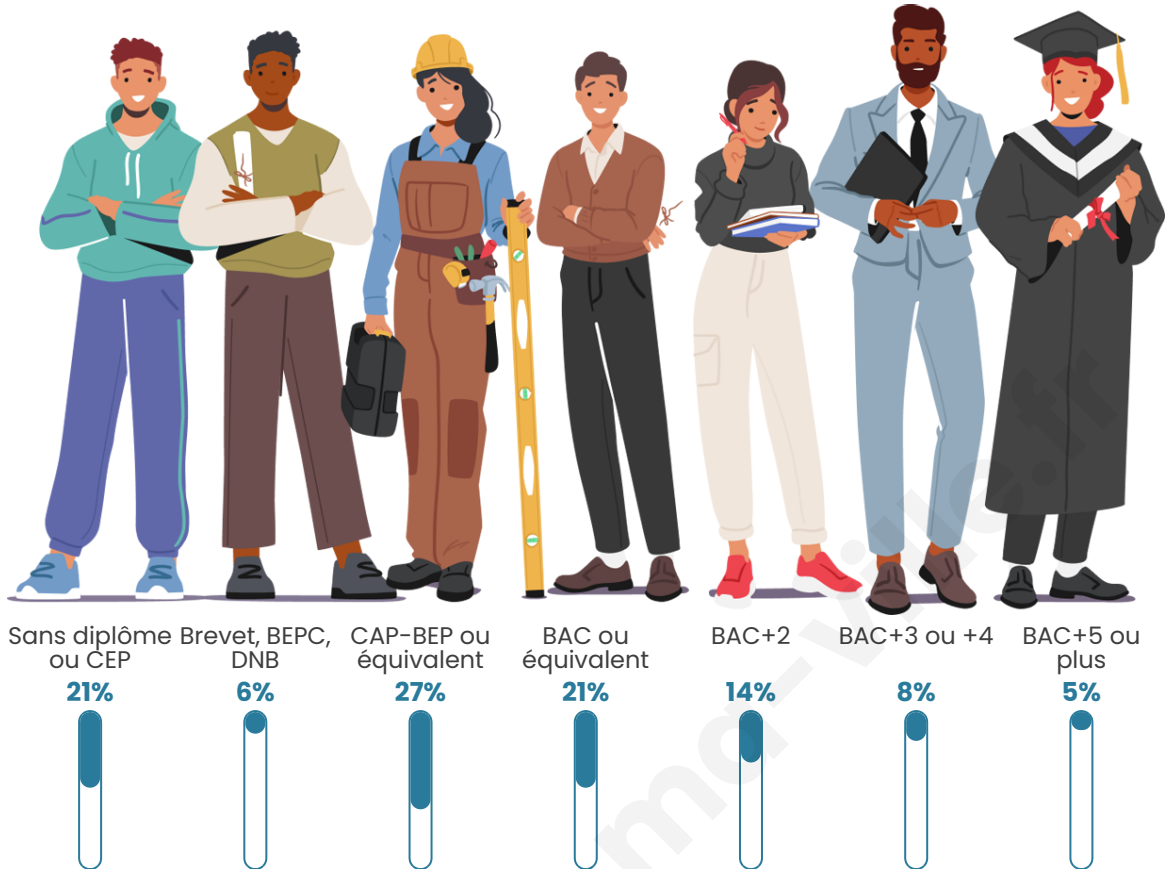

3 057

Age moyen

37 ans

Pop active

50%

Taux chômage

6.7%

Pop densité

Tranche d'âge

Activité professionnelle

Niveau de diplôme

Composition des ménages

Profils électoraux

Premier tour

	Marine LE PEN	30.75 %
	Emmanuel MACRON	19.42 %
	Jean-Luc MÉLENCHON	18.88 %
	Éric ZEMMOUR	9.44 %
	Valérie PÉCRESE	8.09 %
	Yannick JADOT	3.24 %
	Nicolas DUPONT-AIGNAN	3.24 %
	Jean LASSALLE	2.49 %
	Fabien ROUSSEL	1.75 %
	Anne HIDALGO	1.08 %
	Nathalie ARTHAUD	0.88 %
	Philippe POUTOU	0.74 %