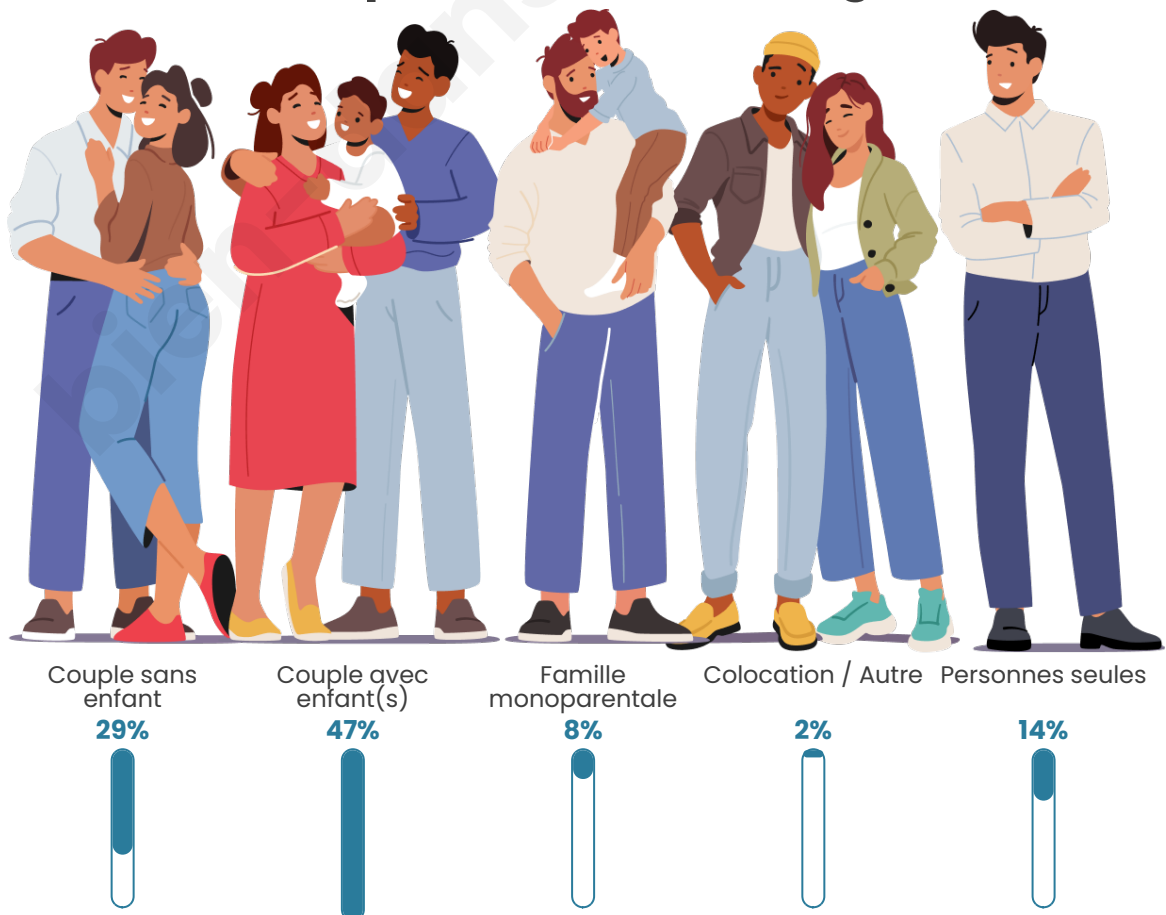

Tranche d'âge

Activité professionnelle

Niveau de diplôme

Composition des ménages

Profils électoraux

Premier tour

	Marine LE PEN	30.75 %
	Emmanuel MACRON	19.42 %
	Jean-Luc MÉLENCHON	18.88 %
	Éric ZEMMOUR	9.44 %
	Valérie PÉCRESE	8.09 %
	Yannick JADOT	3.24 %
	Nicolas DUPONT-AIGNAN	3.24 %
	Jean LASSALLE	2.49 %
	Fabien ROUSSEL	1.75 %
	Anne HIDALGO	1.08 %
	Nathalie ARTHAUD	0.88 %
	Philippe POUTOU	0.74 %