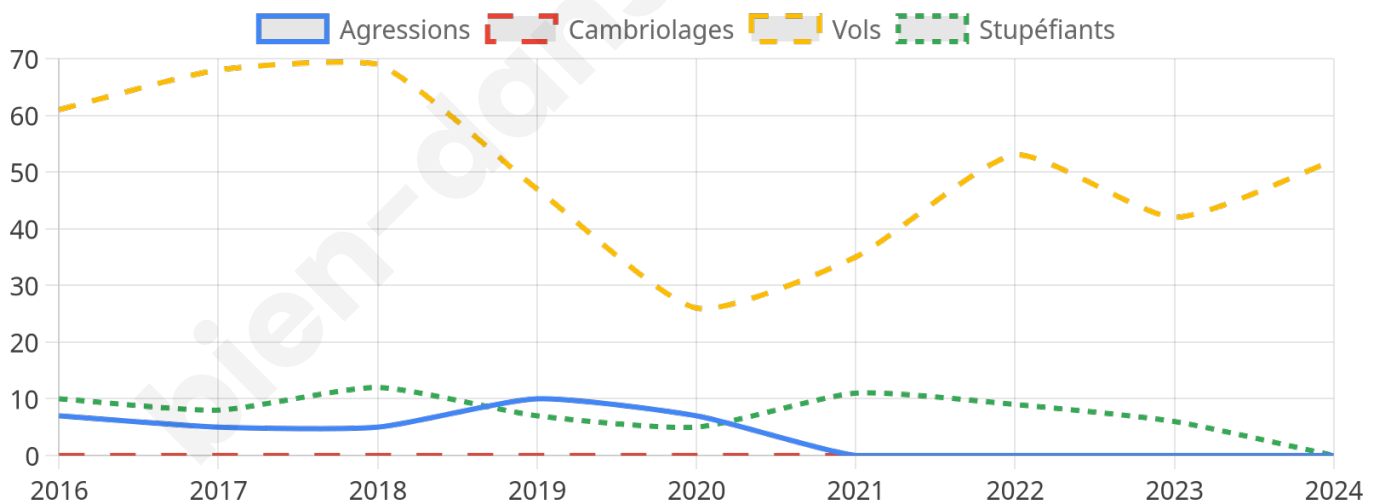

2 014 inscrits

Participation : 75.67%

Votes blancs : 1.57%

Votes nuls : 1.12%

Second tour

	Emmanuel MACRON	41,38 %
	Marine LE PEN	58,62 %

2 016 inscrits

Participation : 71.38%

Votes blancs : 6.6%

Votes nuls : 1.88%

Sécurité

Agressions physiques / sexuelles

0

Cambriolages

0

Vols / dégradations

52

Stupéfiants

0

Evolution du nombre d'infractions

Pour comparer

(en proportion du nombre d'habitants)

■ Ville ■ Département ■ Région

Sources : Bases statistiques communale, départementale et régionale de la délinquance enregistrée par la police et la gendarmerie nationales selon les dernières parutions officielles de 2025 portant sur l'année 2024 ([data.gouv](https://data.gouv.fr)).