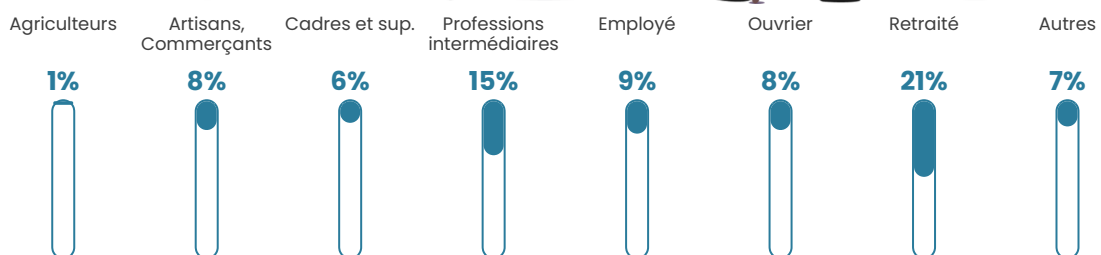

Revenu moyen

27 070 €/an

Evolution du nombre d'habitants

Sources : Institut national de la statistique et des études économiques (insee) selon Les dernières parutions officielles de 2024 portant sur les années 2020, 2021 et 2022.

Tranche d'âge

Activité professionnelle

Niveau de diplôme

Composition des ménages

Profils électoraux

Premier tour

	Emmanuel MACRON	30.59 %
	Marine LE PEN	25.69 %
	Jean-Luc MÉLENCHON	14.18 %
	Éric ZEMMOUR	9.48 %
	Yannick JADOT	6.54 %
	Valérie PÉCRESE	4.38 %
	Nicolas DUPONT- AIGNAN	2.22 %
	Fabien ROUSSEL	2.03 %
	Anne HIDALGO	1.76 %
	Jean LASSALLE	1.63 %
	Nathalie ARTHAUD	0.78 %
	Philippe POUTOU	0.72 %