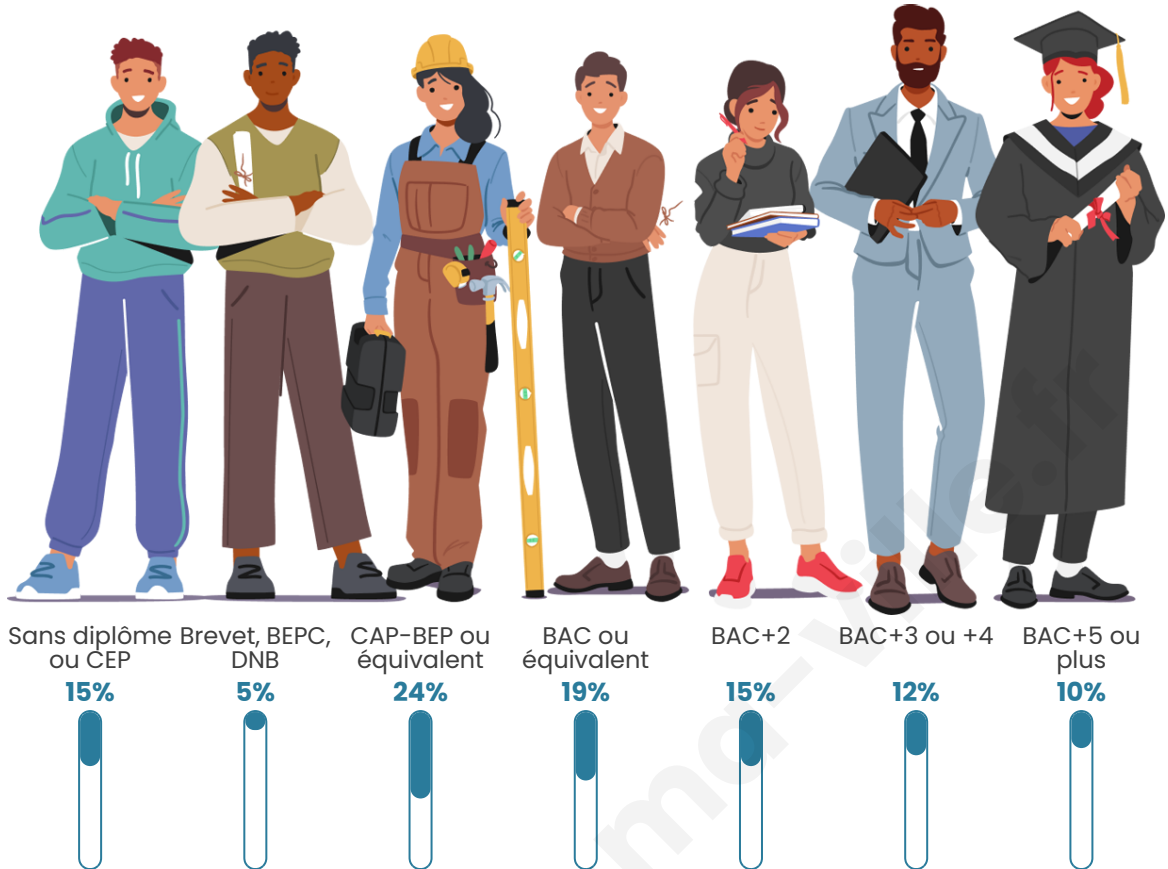

Tranche d'âge

Activité professionnelle

Niveau de diplôme

Composition des ménages

Profils électoraux

Premier tour

	Emmanuel MACRON	30.59 %
	Marine LE PEN	25.69 %
	Jean-Luc MÉLENCHON	14.18 %
	Éric ZEMMOUR	9.48 %
	Yannick JADOT	6.54 %
	Valérie PÉCRESE	4.38 %
	Nicolas DUPONT- AIGNAN	2.22 %
	Fabien ROUSSEL	2.03 %
	Anne HIDALGO	1.76 %
	Jean LASSALLE	1.63 %
	Nathalie ARTHAUD	0.78 %
	Philippe POUTOU	0.72 %