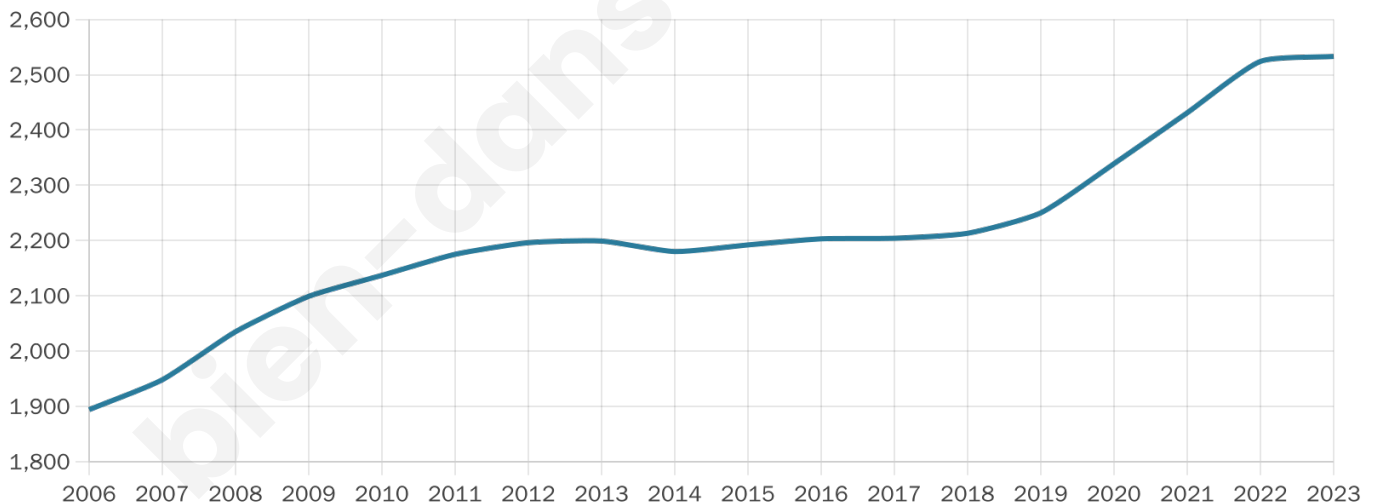

Age moyen

41 ans

Pop active

46.3%

Taux chômage

4%

Pop densité

317 h/km²

Revenu moyen

27 070 €/an

Evolution du nombre d'habitants

Sources : Institut national de la statistique et des études économiques (insee) selon Les dernières parutions officielles de 2024 portant sur les années 2020, 2021 et 2022.