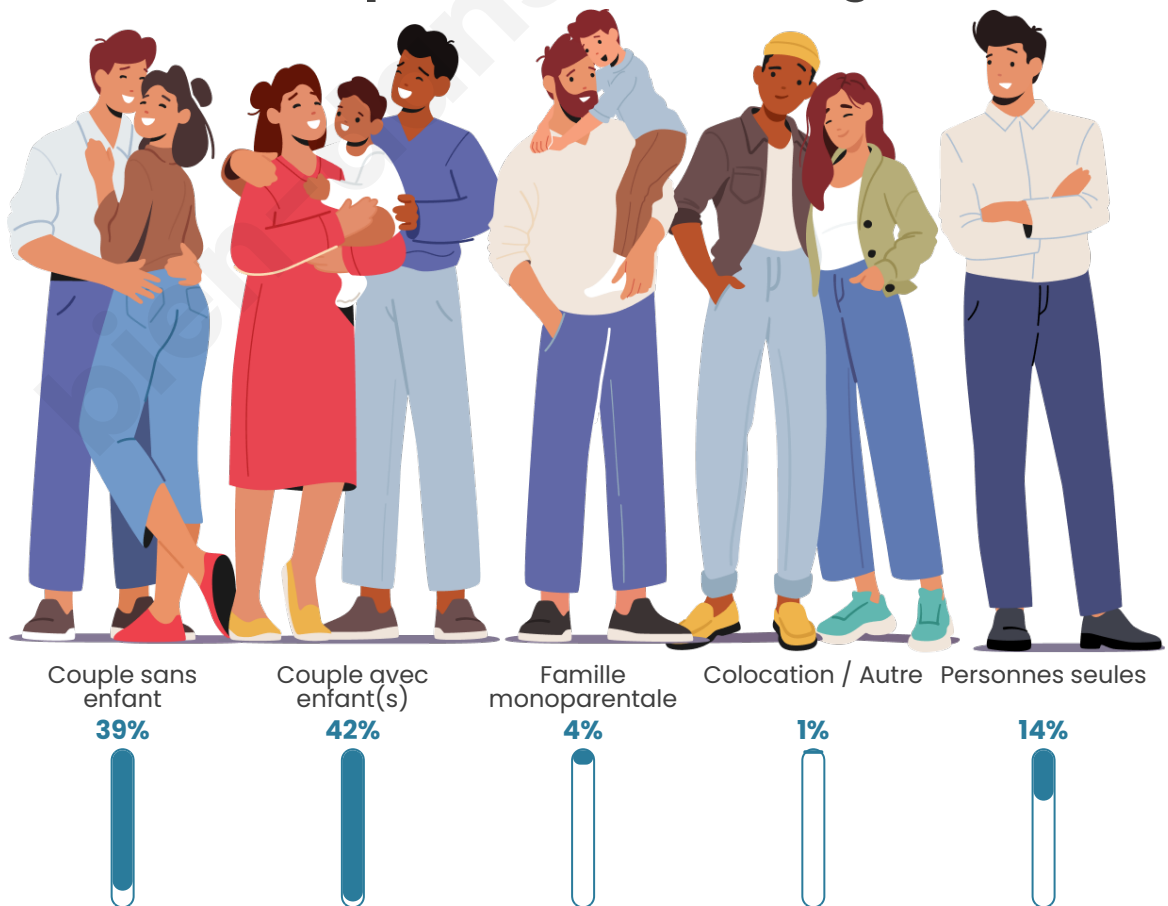

Tranche d'âge

Activité professionnelle

Niveau de diplôme

Composition des ménages

Profils électoraux

Premier tour

	Emmanuel MACRON	30.59 %
	Marine LE PEN	25.69 %
	Jean-Luc MÉLENCHON	14.18 %
	Éric ZEMMOUR	9.48 %
	Yannick JADOT	6.54 %
	Valérie PÉCRESE	4.38 %
	Nicolas DUPONT- AIGNAN	2.22 %
	Fabien ROUSSEL	2.03 %
	Anne HIDALGO	1.76 %
	Jean LASSALLE	1.63 %
	Nathalie ARTHAUD	0.78 %
	Philippe POUTOU	0.72 %