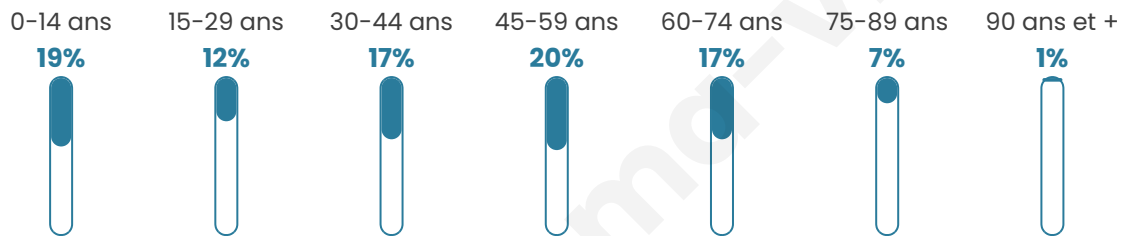

Age moyen

41 ans

Pop active

46.3%

Taux chômage

4%

Pop densité

317 h/km²

Revenu moyen

27 070 €/an

Evolution du nombre d'habitants

Sources : Institut national de la statistique et des études économiques (insee) selon Les dernières parutions officielles de 2024 portant sur les années 2020, 2021 et 2022.

Tranche d'âge

Activité professionnelle

Niveau de diplôme

Composition des ménages

Profils électoraux

Premier tour

	Emmanuel MACRON	30.59 %
	Marine LE PEN	25.69 %
	Jean-Luc MÉLENCHON	14.18 %
	Éric ZEMMOUR	9.48 %
	Yannick JADOT	6.54 %
	Valérie PÉCRESE	4.38 %
	Nicolas DUPONT- AIGNAN	2.22 %
	Fabien ROUSSEL	2.03 %
	Anne HIDALGO	1.76 %
	Jean LASSALLE	1.63 %
	Nathalie ARTHAUD	0.78 %
	Philippe POUTOU	0.72 %

1 897 inscrits

Participation : 81.87%

Votes blancs : 0.77%

Votes nuls : 0.71%

Second tour

	Emmanuel MACRON	57,2 %
	Marine LE PEN	42,8 %

1 896 inscrits

Participation : 77.58%