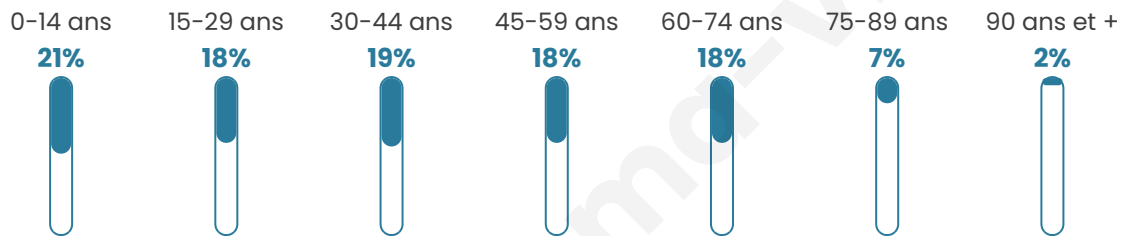

# Statistiques sur la population

Nombre d'habitants

**5 224**

Age moyen

**40 ans**

Pop active

**37.4%**

Taux chômage

**13.7%**

Pop densité

**871 h/km<sup>2</sup>**

Revenu moyen

**16 050 €/an**

## Evolution du nombre d'habitants

Sources : Institut national de la statistique et des études économiques (insee) selon Les dernières parutions officielles de 2024 portant sur les années 2020, 2021 et 2022.

## Tranche d'âge