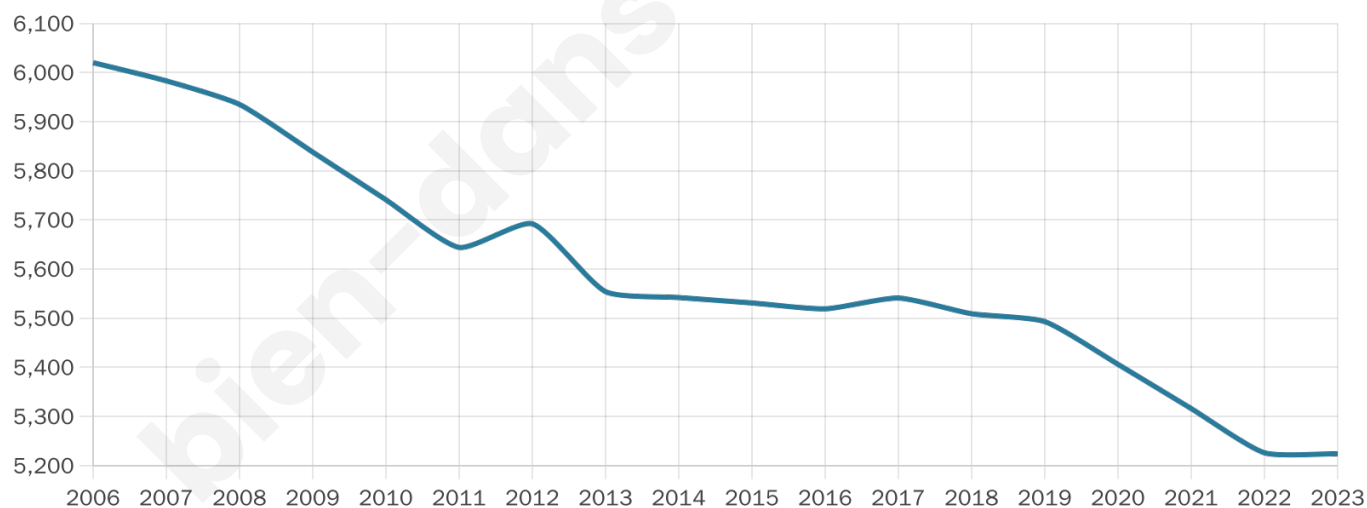

# Statistiques sur la population

Nombre d'habitants

**5 224**

Age moyen

**40 ans**

Pop active

**37.4%**

Taux chômage

**13.7%**

Pop densité

**871 h/km<sup>2</sup>**

Revenu moyen

**16 050 €/an**

## Evolution du nombre d'habitants

Sources : Institut national de la statistique et des études économiques (insee) selon Les dernières parutions officielles de 2024 portant sur les années 2020, 2021 et 2022.