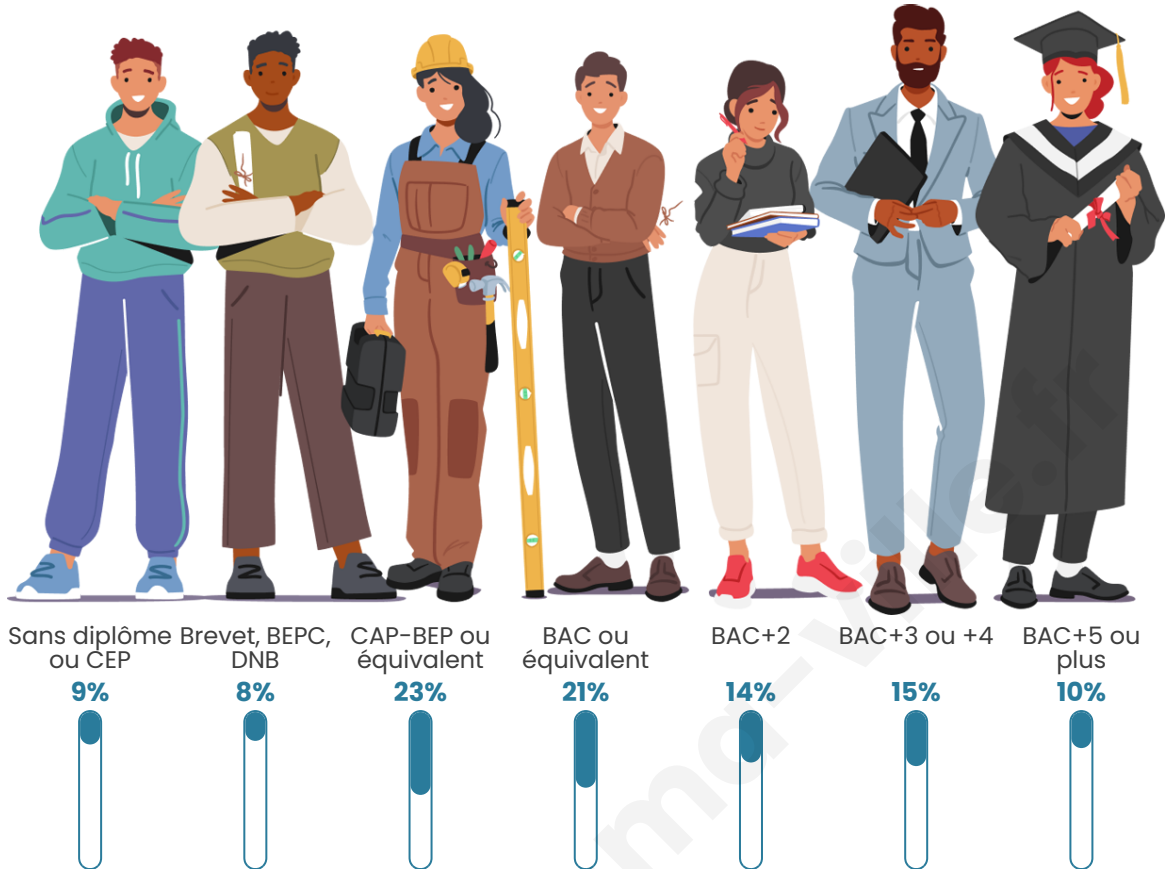

Tranche d'âge

Activité professionnelle

Niveau de diplôme

Composition des ménages

Profils électoraux

Premier tour

	Emmanuel MACRON	29.07 %
	Jean-Luc MÉLENCHON	24.58 %
	Marine LE PEN	17.76 %
	Yannick JADOT	7.57 %
	Jean LASSALLE	4.11 %
	Valérie PÉCRESSE	4.02 %
	Éric ZEMMOUR	3.55 %
	Fabien ROUSSEL	2.90 %
	Anne HIDALGO	2.43 %
	Philippe POUTOU	2.06 %
	Nicolas DUPONT- AIGNAN	1.40 %
	Nathalie ARTHAUD	0.56 %