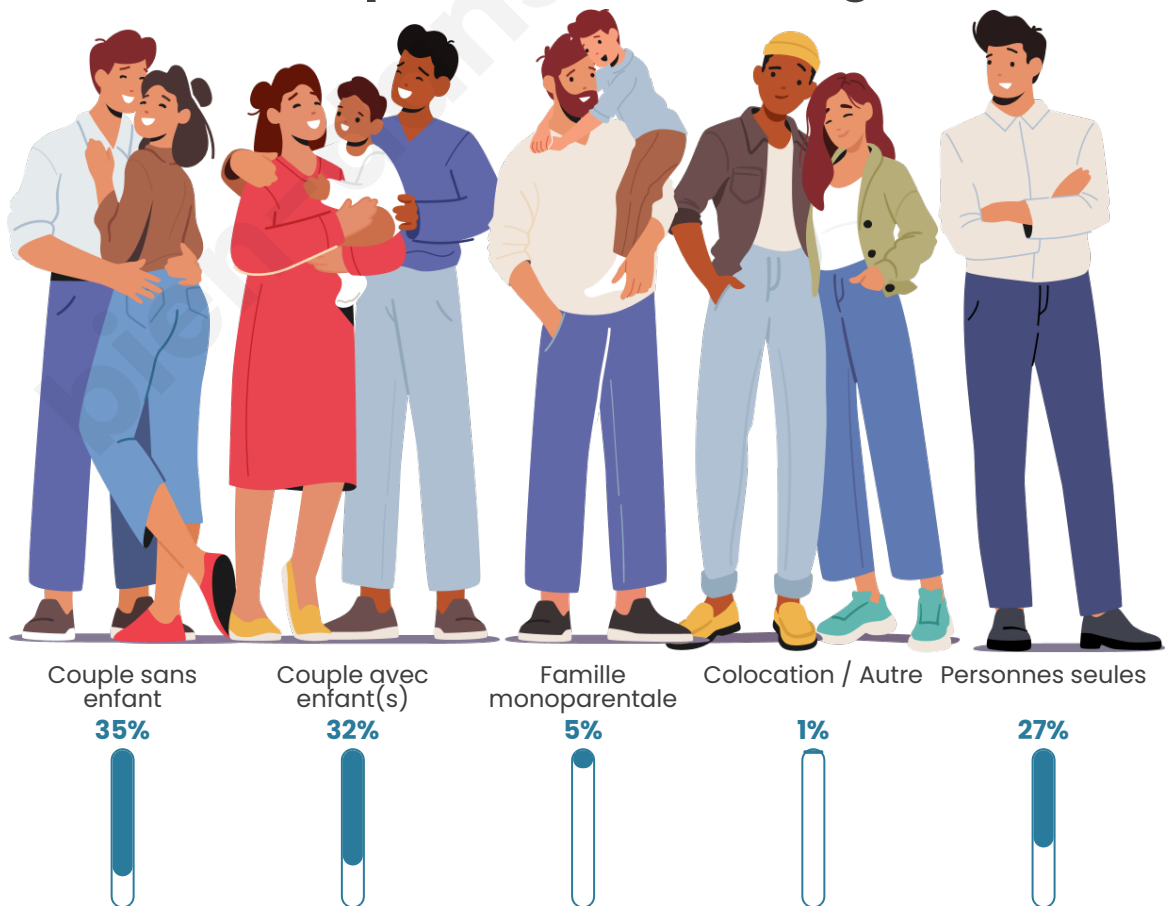

Tranche d'âge

Activité professionnelle

Niveau de diplôme

Composition des ménages

Profils électoraux

Premier tour

	Emmanuel MACRON	29.07 %
	Jean-Luc MÉLENCHON	24.58 %
	Marine LE PEN	17.76 %
	Yannick JADOT	7.57 %
	Jean LASSALLE	4.11 %
	Valérie PÉCRESSE	4.02 %
	Éric ZEMMOUR	3.55 %
	Fabien ROUSSEL	2.90 %
	Anne HIDALGO	2.43 %
	Philippe POUTOU	2.06 %
	Nicolas DUPONT- AIGNAN	1.40 %
	Nathalie ARTHAUD	0.56 %