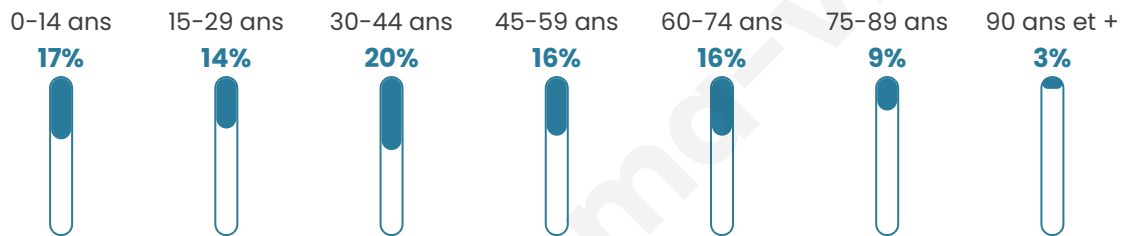

Version web

Ville de Le Faou

Présenté par

BIEN dans
ma **VILLE** 

Sommaire

Situation géographique	3
Statistiques sur la population	4
Evolution du nombre d'habitants	4
Tranche d'âge	5
0-14 ans	5
15-29 ans	5
30-44 ans	5
45-59 ans	5
60-74 ans	5
75-89 ans	5
90 ans et +	5
Activité professionnelle	5
Agriculteurs	5
Artisans, Commerçants	5
Cadres et sup.	5
Professions intermédiaires	5
Employé	5
Ouvrier	5
Retraité	5
Autres	5
Niveau de diplôme	6
Sans diplôme ou CEP	6
Brevet, BEPC, DNB	6
CAP-BEP ou équivalent	6
BAC ou équivalent	6
BAC+2	6
BAC+3 ou +4	6
BAC+5 ou plus	6
Composition des ménages	6
Couple sans enfant	6
Couple avec enfant(s)	6
Famille monoparentale	6
Colocation / Autre	6
Personnes seules	6
Profil électoraux	7
Premier tour	7
Sécurité	8
Evolution du nombre d'infractions	8
Pour comparer	9
Services à la population	10
Commerce	10
Éducation	10
Villes autour de Le Faou	11
Avis sur la ville de Le Faou	12
Moyenne par critère	12
Villes autour de Le Faou	12
Répartition des avis par note	12
Répartition des avis par note	12

Situation géographique

i Informations clés

- **Région** : Bretagne
- **Département** : Finistère
- **Code postal** : 29590
- **Superficie** : 11 km²

Statistiques sur la population

Nombre d'habitants

1 911

Age moyen

43 ans

Pop active

46.1%

Taux chômage

5.7%

Pop densité

174 h/km²

Revenu moyen

Tranche d'âge

Activité professionnelle

Niveau de diplôme

Composition des ménages

Profils électoraux

Premier tour

	Emmanuel MACRON	29.07 %
	Jean-Luc MÉLENCHON	24.58 %
	Marine LE PEN	17.76 %
	Yannick JADOT	7.57 %
	Jean LASSALLE	4.11 %
	Valérie PÉCRESSE	4.02 %
	Éric ZEMMOUR	3.55 %
	Fabien ROUSSEL	2.90 %
	Anne HIDALGO	2.43 %
	Philippe POUTOU	2.06 %
	Nicolas DUPONT- AIGNAN	1.40 %
	Nathalie ARTHAUD	0.56 %