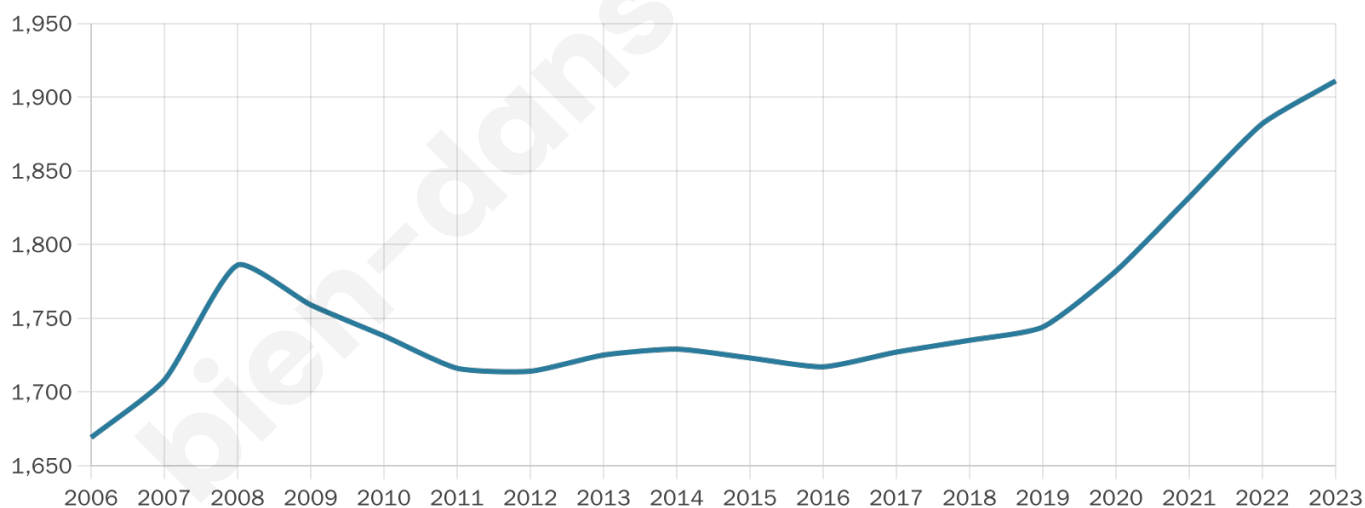

Situation géographique

i Informations clés

- **Région** : Bretagne
- **Département** : Finistère
- **Code postal** : 29590
- **Superficie** : 11 km²

Statistiques sur la population

Nombre d'habitants

1 911

Age moyen

43 ans

Pop active

46.1%

Taux chômage

5.7%

Pop densité

174 h/km²

Revenu moyen

23 560 €/an

Evolution du nombre d'habitants

Sources : Institut national de la statistique et des études économiques (insee) selon Les dernières parutions officielles de 2024 portant sur les années 2020, 2021 et 2022.