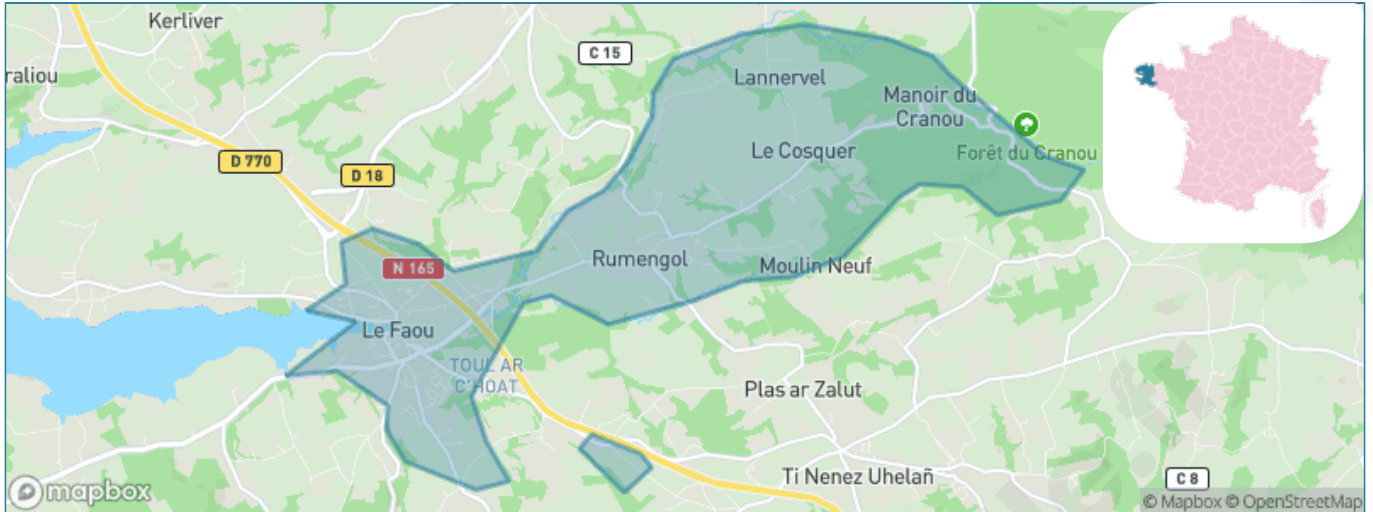

Version web

Ville de Le Faou

Présenté par

BIEN dans
ma **VILLE** 

Sommaire

Situation géographique	3
Statistiques sur la population	4
Evolution du nombre d'habitants	4
Tranche d'âge	5
0-14 ans	5
15-29 ans	5
30-44 ans	5
45-59 ans	5
60-74 ans	5
75-89 ans	5
90 ans et +	5
Activité professionnelle	5
Agriculteurs	5
Artisans, Commerçants	5
Cadres et sup.	5
Professions intermédiaires	5
Employé	5
Ouvrier	5
Retraité	5
Autres	5
Niveau de diplôme	6
Sans diplôme ou CEP	6
Brevet, BEPC, DNB	6
CAP-BEP ou équivalent	6
BAC ou équivalent	6
BAC+2	6
BAC+3 ou +4	6
BAC+5 ou plus	6
Composition des ménages	6
Couple sans enfant	6
Couple avec enfant(s)	6
Famille monoparentale	6
Colocation / Autre	6
Personnes seules	6
Profil électoraux	7
Premier tour	7
Sécurité	8
Evolution du nombre d'infractions	8
Pour comparer	9
Services à la population	10
Commerce	10
Éducation	10
Villes autour de Le Faou	11
Avis sur la ville de Le Faou	12
Moyenne par critère	12
Villes autour de Le Faou	12
Répartition des avis par note	12
Répartition des avis par note	12

Situation géographique

i Informations clés

- **Région** : Bretagne
- **Département** : Finistère
- **Code postal** : 29590
- **Superficie** : 11 km²

Statistiques sur la population

Nombre d'habitants

1 911

Age moyen