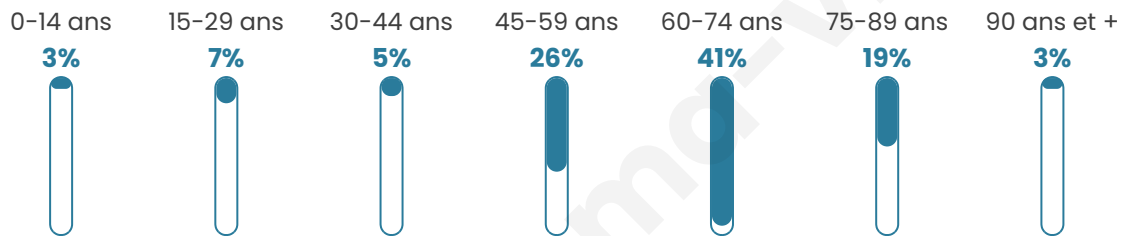

# Statistiques sur la population

Nombre d'habitants

**113**

Age moyen

**60 ans**

Pop active

**37.2%**

Taux chômage

**3.3%**

Pop densité

**4 h/km<sup>2</sup>**

Revenu moyen

**20 010 €/an**

## Evolution du nombre d'habitants

Sources : Institut national de la statistique et des études économiques (insee) selon Les dernières parutions officielles de 2024 portant sur les années 2020, 2021 et 2022.

## Tranche d'âge