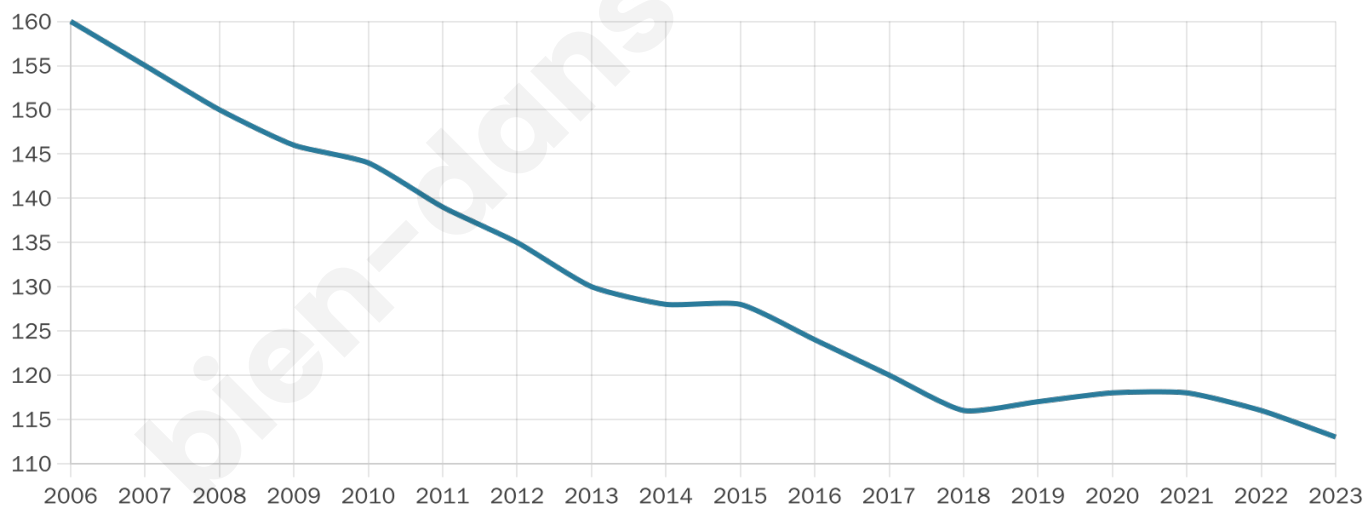

# Statistiques sur la population

Nombre d'habitants

**113**

Age moyen

**60 ans**

Pop active

**37.2%**

Taux chômage

**3.3%**

Pop densité

**4 h/km<sup>2</sup>**

Revenu moyen

**20 010 €/an**

## Evolution du nombre d'habitants

Sources : Institut national de la statistique et des études économiques (insee) selon Les dernières parutions officielles de 2024 portant sur les années 2020, 2021 et 2022.