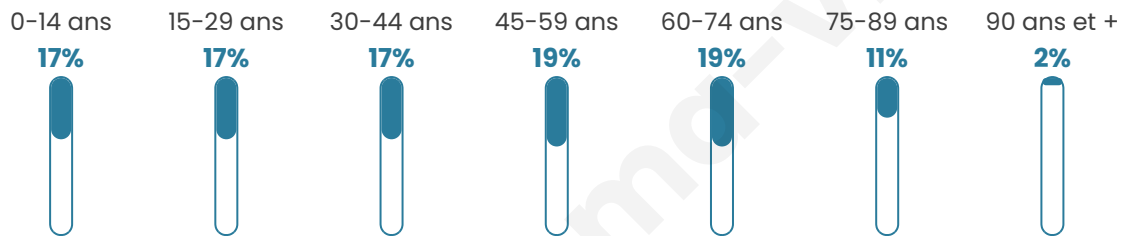

# Statistiques sur la population

Nombre d'habitants

**7 680**

Age moyen

**44 ans**

Pop active

**43.1%**

Taux chômage

**11.8%**

Pop densité

**698 h/km<sup>2</sup>**

Revenu moyen

**20 500 €/an**

## Evolution du nombre d'habitants

Sources : Institut national de la statistique et des études économiques (insee) selon Les dernières parutions officielles de 2024 portant sur les années 2020, 2021 et 2022.

## Tranche d'âge