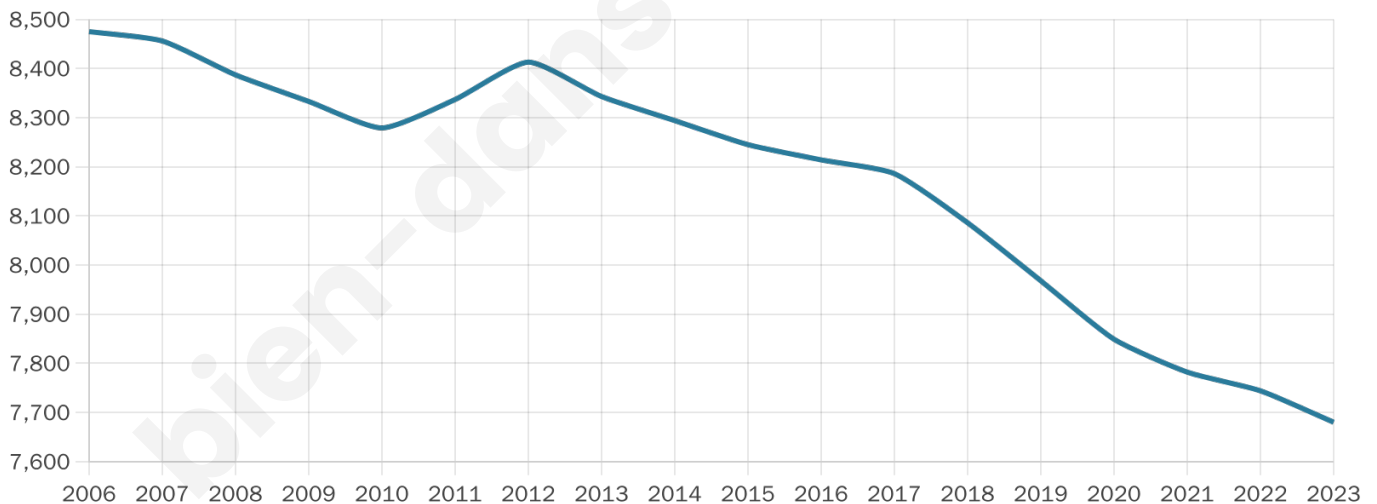

# Statistiques sur la population

Nombre d'habitants

**7 680**

Age moyen

**44 ans**

Pop active

**43.1%**

Taux chômage

**11.8%**

Pop densité

**698 h/km<sup>2</sup>**

Revenu moyen

**20 500 €/an**

## Evolution du nombre d'habitants

Sources : Institut national de la statistique et des études économiques (insee) selon Les dernières parutions officielles de 2024 portant sur les années 2020, 2021 et 2022.