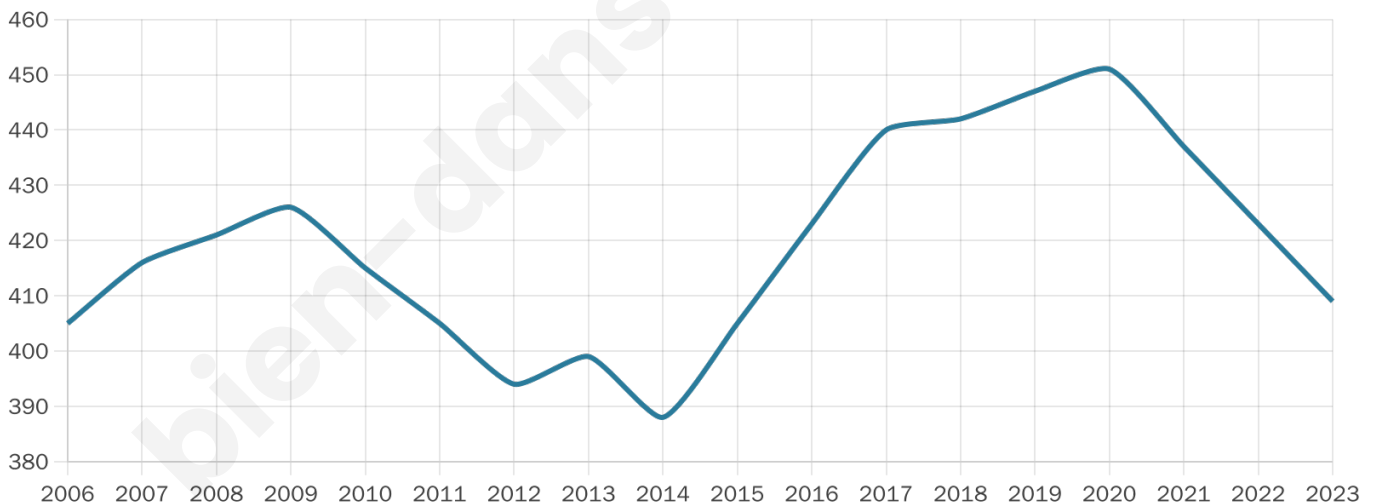

# Statistiques sur la population

Nombre d'habitants

**409**

Age moyen

**42 ans**

Pop active

**51.1%**

Taux chômage

**7.4%**

Pop densité

**136 h/km<sup>2</sup>**

Revenu moyen

**25 520 €/an**

## Evolution du nombre d'habitants

Sources : Institut national de la statistique et des études économiques (insee) selon Les dernières parutions officielles de 2024 portant sur les années 2020, 2021 et 2022.