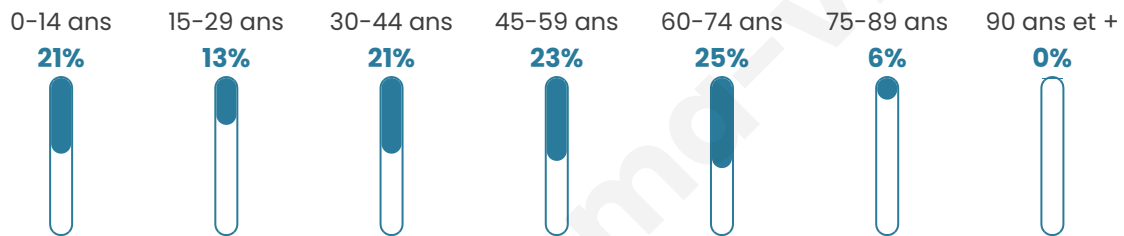

# Statistiques sur la population

Nombre d'habitants

**409**

Age moyen

**42 ans**

Pop active

**51.1%**

Taux chômage

**7.4%**

Pop densité

**136 h/km<sup>2</sup>**

Revenu moyen

**25 520 €/an**

## Evolution du nombre d'habitants

Sources : Institut national de la statistique et des études économiques (insee) selon Les dernières parutions officielles de 2024 portant sur les années 2020, 2021 et 2022.

## Tranche d'âge