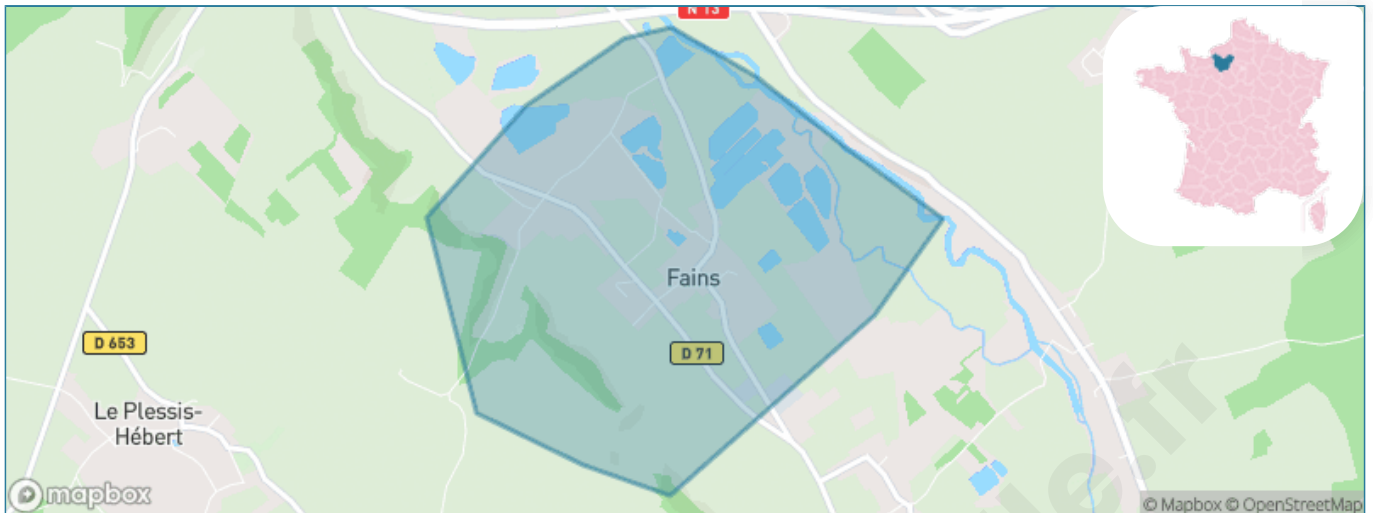

# Ville de Fains

Présenté par

**BIEN** dans  
ma **VILLE** 

# Situation géographique

## i Informations clés

- **Région** : Normandie
- **Département** : Eure
- **Code postal** : 27120
- **Superficie** : 3 km<sup>2</sup>