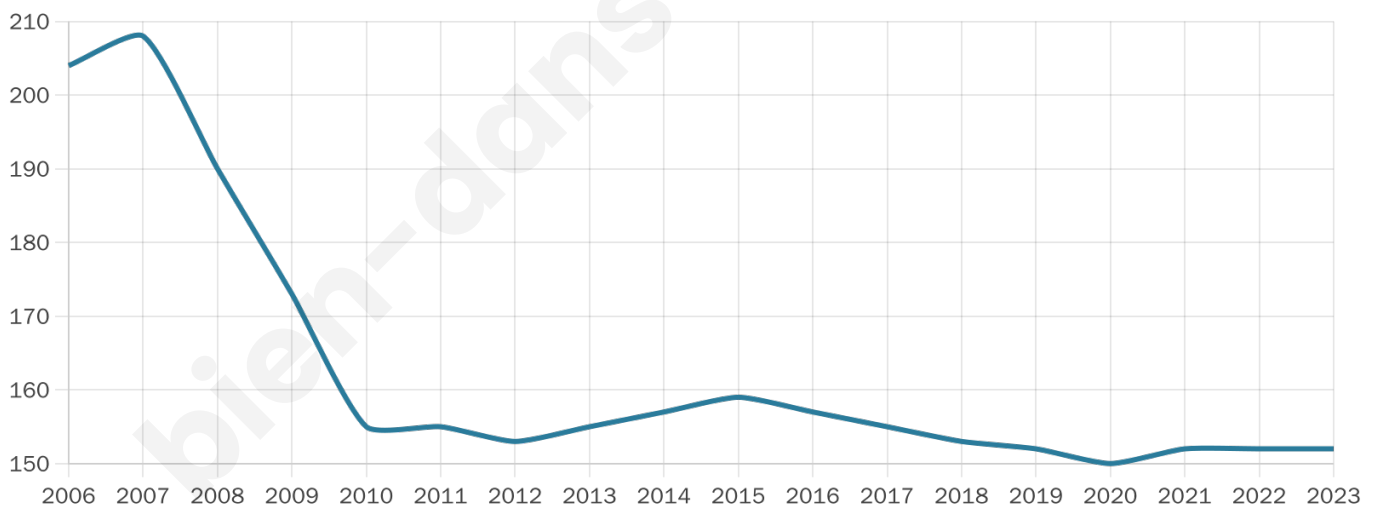

Statistiques sur la population

Nombre d'habitants

152

Age moyen

43 ans

Pop active

52%

Taux chômage

10.3%

Pop densité

17 h/km²

Revenu moyen

22 050 €/an

Evolution du nombre d'habitants

Sources : Institut national de la statistique et des études économiques (insee) selon Les dernières parutions officielles de 2024 portant sur les années 2020, 2021 et 2022.

Tranche d'âge

Activité professionnelle

Niveau de diplôme

Composition des ménages

Profils électoraux

Premier tour

	Marine LE PEN	26.67 %
	Jean-Luc MÉLENCHON	25.71 %
	Emmanuel MACRON	18.10 %
	Valérie PÉCRESSE	7.62 %
	Éric ZEMMOUR	5.71 %
	Yannick JADOT	5.71 %
	Fabien ROUSSEL	2.86 %
	Jean LASSALLE	2.86 %
	Philippe POUTOU	1.90 %
	Nicolas DUPONT-AIGNAN	1.90 %
	Nathalie ARTHAUD	0.95 %
	Anne HIDALGO	0.00 %