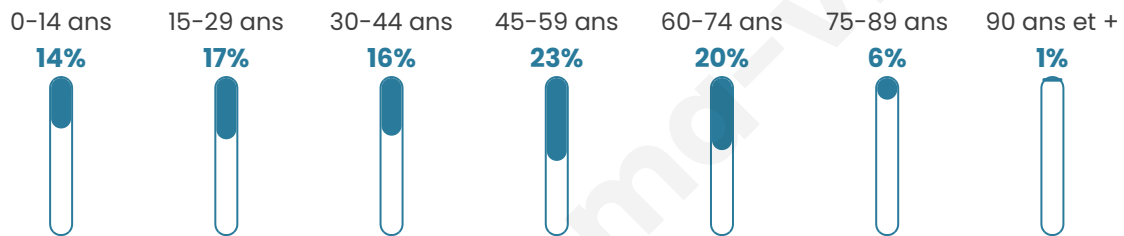

Statistiques sur la population

Nombre d'habitants

152

Age moyen

43 ans

Pop active

52%

Taux chômage

10.3%

Pop densité

17 h/km²

Revenu moyen

22 050 €/an

Evolution du nombre d'habitants

Sources : Institut national de la statistique et des études économiques (insee) selon Les dernières parutions officielles de 2024 portant sur les années 2020, 2021 et 2022.

Tranche d'âge

Activité professionnelle

Niveau de diplôme

Composition des ménages

Profils électoraux

Premier tour

	Marine LE PEN	26.67 %
	Jean-Luc MÉLENCHON	25.71 %
	Emmanuel MACRON	18.10 %
	Valérie PÉCRESSE	7.62 %
	Éric ZEMMOUR	5.71 %
	Yannick JADOT	5.71 %
	Fabien ROUSSEL	2.86 %
	Jean LASSALLE	2.86 %
	Philippe POUTOU	1.90 %
	Nicolas DUPONT-AIGNAN	1.90 %
	Nathalie ARTHAUD	0.95 %
	Anne HIDALGO	0.00 %

119 inscrits

Participation : 88.24%

Votes blancs : 0.00%

Votes nuls : 0.00%

Second tour

	Emmanuel MACRON	47,06 %
	Marine LE PEN	52,94 %

119 inscrits

Participation : 84.87%