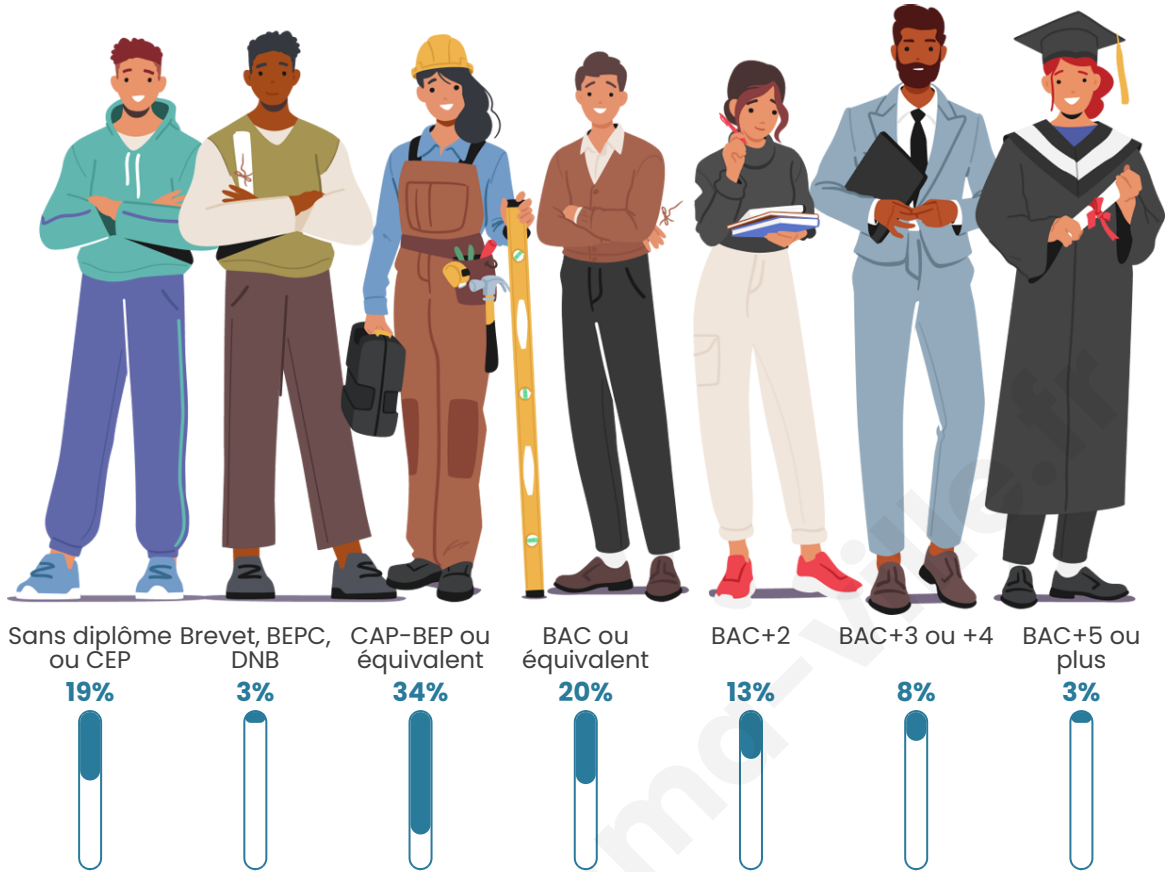

Statistiques sur la population

Nombre d'habitants

152

Age moyen

43 ans

Pop active

52%

Taux chômage

Tranche d'âge

Activité professionnelle

Niveau de diplôme

Composition des ménages

Profils électoraux

Premier tour

	Marine LE PEN	26.67 %
	Jean-Luc MÉLENCHON	25.71 %
	Emmanuel MACRON	18.10 %
	Valérie PÉCRESSE	7.62 %
	Éric ZEMMOUR	5.71 %
	Yannick JADOT	5.71 %
	Fabien ROUSSEL	2.86 %
	Jean LASSALLE	2.86 %
	Philippe POUTOU	1.90 %
	Nicolas DUPONT-AIGNAN	1.90 %
	Nathalie ARTHAUD	0.95 %
	Anne HIDALGO	0.00 %