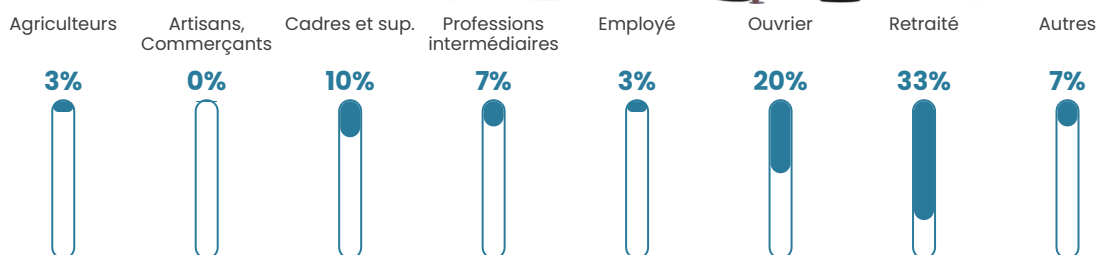

10.3%

Pop densité

17 h/km²

Revenu moyen

22 050 €/an

Evolution du nombre d'habitants

Sources : Institut national de la statistique et des études économiques (insee) selon Les dernières parutions officielles de 2024 portant sur les années 2020, 2021 et 2022.

Tranche d'âge

Activité professionnelle

Niveau de diplôme

Composition des ménages

Profils électoraux

Premier tour

	Marine LE PEN	26.67 %
	Jean-Luc MÉLENCHON	25.71 %
	Emmanuel MACRON	18.10 %
	Valérie PÉCRESSE	7.62 %
	Éric ZEMMOUR	5.71 %
	Yannick JADOT	5.71 %
	Fabien ROUSSEL	2.86 %
	Jean LASSALLE	2.86 %
	Philippe POUTOU	1.90 %
	Nicolas DUPONT-AIGNAN	1.90 %
	Nathalie ARTHAUD	0.95 %
	Anne HIDALGO	0.00 %