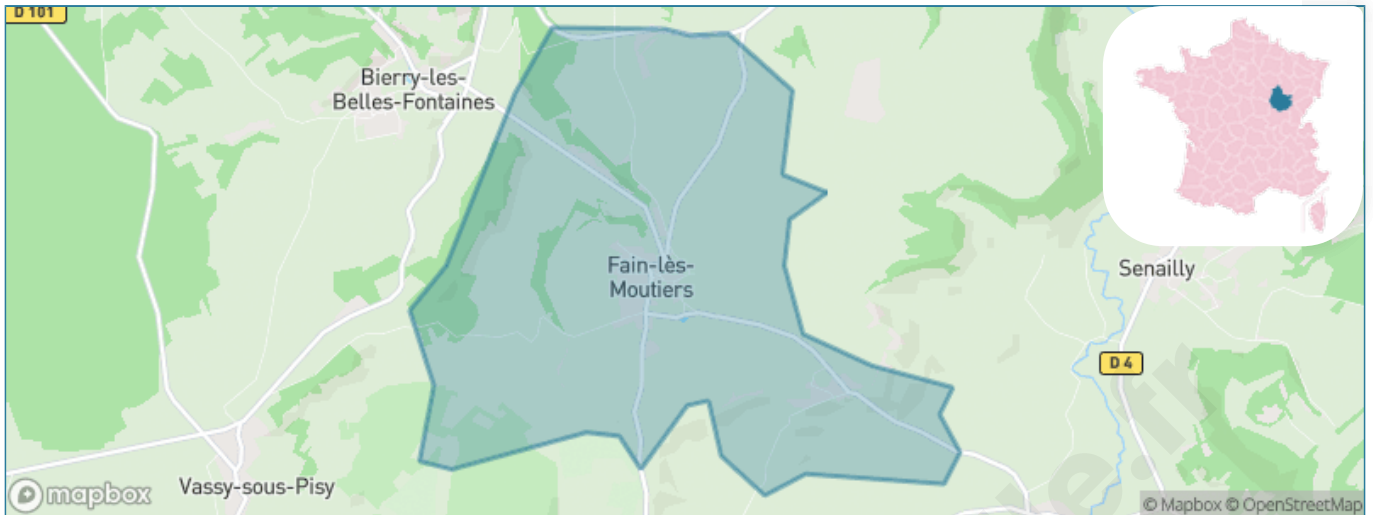

Version web

Ville de Fain-lès-Moutiers

Présenté par

BIEN dans
ma **VILLE** 

Sommaire

Situation géographique	3
Statistiques sur la population	4
Evolution du nombre d'habitants	4
Tranche d'âge	5
0-14 ans	5
15-29 ans	5
30-44 ans	5
45-59 ans	5
60-74 ans	5
75-89 ans	5
90 ans et +	5
Activité professionnelle	5
Agriculteurs	5
Artisans, Commerçants	5
Cadres et sup.	5
Professions intermédiaires	5
Employé	5
Ouvrier	5
Retraité	5
Autres	5
Niveau de diplôme	6
Sans diplôme ou CEP	6
Brevet, BEPC, DNB	6
CAP-BEP ou équivalent	6
BAC ou équivalent	6
BAC+2	6
BAC+3 ou +4	6
BAC+5 ou plus	6
Composition des ménages	6
Couple sans enfant	6
Couple avec enfant(s)	6
Famille monoparentale	6
Colocation / Autre	6
Personnes seules	6
Profils électoraux	7
Premier tour	7
Sécurité	8
Evolution du nombre d'infractions	8
Pour comparer	9
Services à la population	10
Commerce	10
Éducation	10
Villes autour de Fain-lès-Moutiers	11

Situation géographique

i Informations clés

- **Région** : Bourgogne-Franche-Comté
- **Département** : Côte-d'or
- **Code postal** : 21500
- **Superficie** : 9 km²

RÉGION
BOURGOGNE
FRANCHE
COMTE

Côte
d'Or
LE DÉPARTEMENT