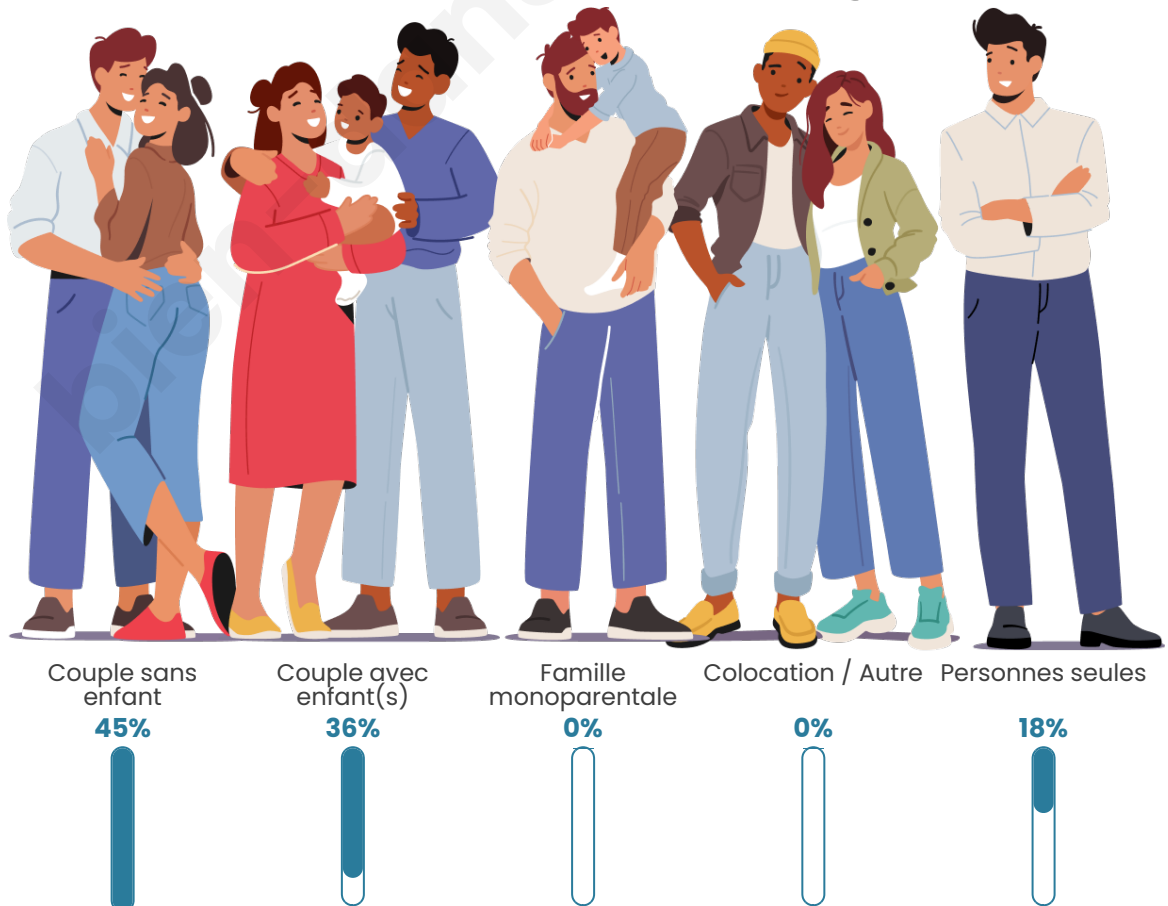

Statistiques sur la population

Nombre d'habitants

152

Age moyen

43 ans

Pop active

52%

Taux chômage

Tranche d'âge

Activité professionnelle

Niveau de diplôme

Composition des ménages

Profils électoraux

Premier tour

	Marine LE PEN	26.67 %
	Jean-Luc MÉLENCHON	25.71 %
	Emmanuel MACRON	18.10 %
	Valérie PÉCRESSE	7.62 %
	Éric ZEMMOUR	5.71 %
	Yannick JADOT	5.71 %
	Fabien ROUSSEL	2.86 %
	Jean LASSALLE	2.86 %
	Philippe POUTOU	1.90 %
	Nicolas DUPONT-AIGNAN	1.90 %
	Nathalie ARTHAUD	0.95 %
	Anne HIDALGO	0.00 %