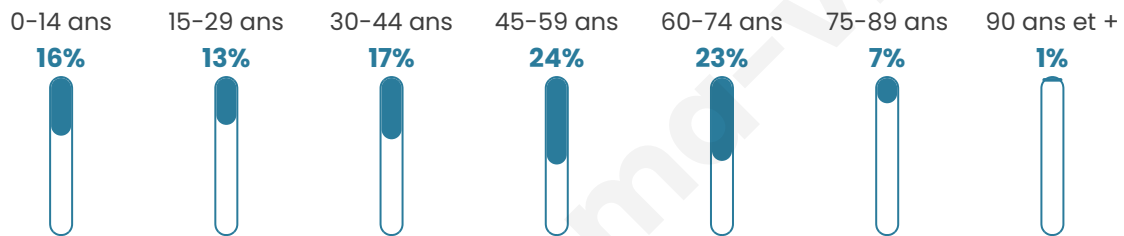

44 ans

Pop active

47.6%

Taux chômage

5%

Pop densité

89 h/km²

Revenu moyen

29 080 €/an

Evolution du nombre d'habitants

Sources : Institut national de la statistique et des études économiques (insee) selon Les dernières parutions officielles de 2024 portant sur les années 2020, 2021 et 2022.

Tranche d'âge

Activité professionnelle

Niveau de diplôme

Composition des ménages

Profils électoraux

Premier tour

	Emmanuel MACRON	37.54 %
	Marine LE PEN	29.80 %
	Jean-Luc MÉLENCHON	10.89 %
	Yannick JADOT	6.02 %
	Éric ZEMMOUR	4.30 %
	Valérie PÉCRESE	3.44 %
	Jean LASSALLE	2.87 %
	Nicolas DUPONT- AIGNAN	2.58 %
	Fabien ROUSSEL	1.72 %
	Nathalie ARTHAUD	0.57 %
	Anne HIDALGO	0.29 %
	Philippe POUTOU	0.00 %