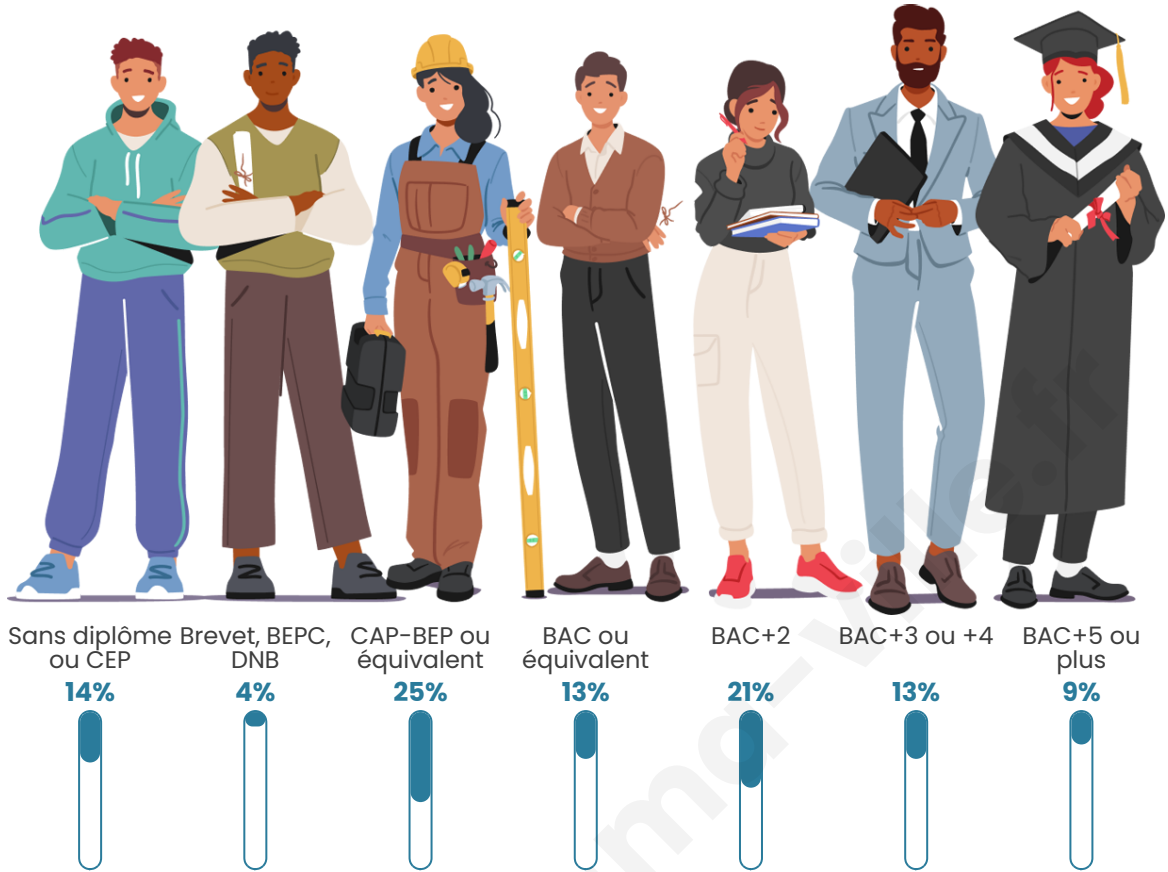

Tranche d'âge

Activité professionnelle

Niveau de diplôme

Composition des ménages

Profils électoraux

Premier tour

	Emmanuel MACRON	37.54 %
	Marine LE PEN	29.80 %
	Jean-Luc MÉLENCHON	10.89 %
	Yannick JADOT	6.02 %
	Éric ZEMMOUR	4.30 %
	Valérie PÉCRESE	3.44 %
	Jean LASSALLE	2.87 %
	Nicolas DUPONT- AIGNAN	2.58 %
	Fabien ROUSSEL	1.72 %
	Nathalie ARTHAUD	0.57 %
	Anne HIDALGO	0.29 %
	Philippe POUTOU	0.00 %