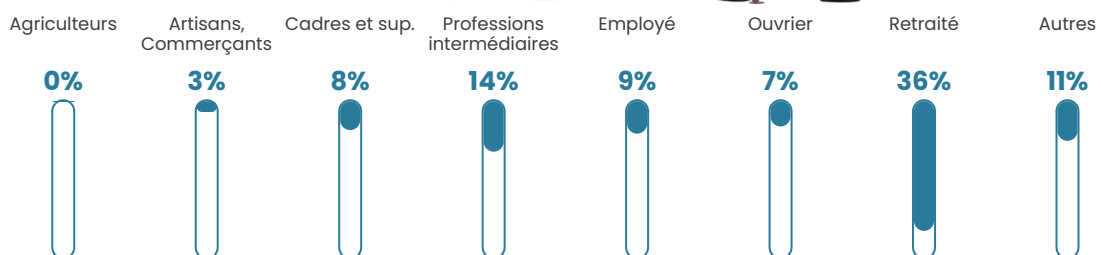

29 080 €/an

Evolution du nombre d'habitants

Sources : Institut national de la statistique et des études économiques (insee) selon Les dernières parutions officielles de 2024 portant sur les années 2020, 2021 et 2022.

Tranche d'âge

Activité professionnelle

Niveau de diplôme

Composition des ménages

Profils électoraux

Premier tour

	Emmanuel MACRON	37.54 %
	Marine LE PEN	29.80 %
	Jean-Luc MÉLENCHON	10.89 %
	Yannick JADOT	6.02 %
	Éric ZEMMOUR	4.30 %
	Valérie PÉCRESE	3.44 %
	Jean LASSALLE	2.87 %
	Nicolas DUPONT- AIGNAN	2.58 %
	Fabien ROUSSEL	1.72 %
	Nathalie ARTHAUD	0.57 %
	Anne HIDALGO	0.29 %
	Philippe POUTOU	0.00 %