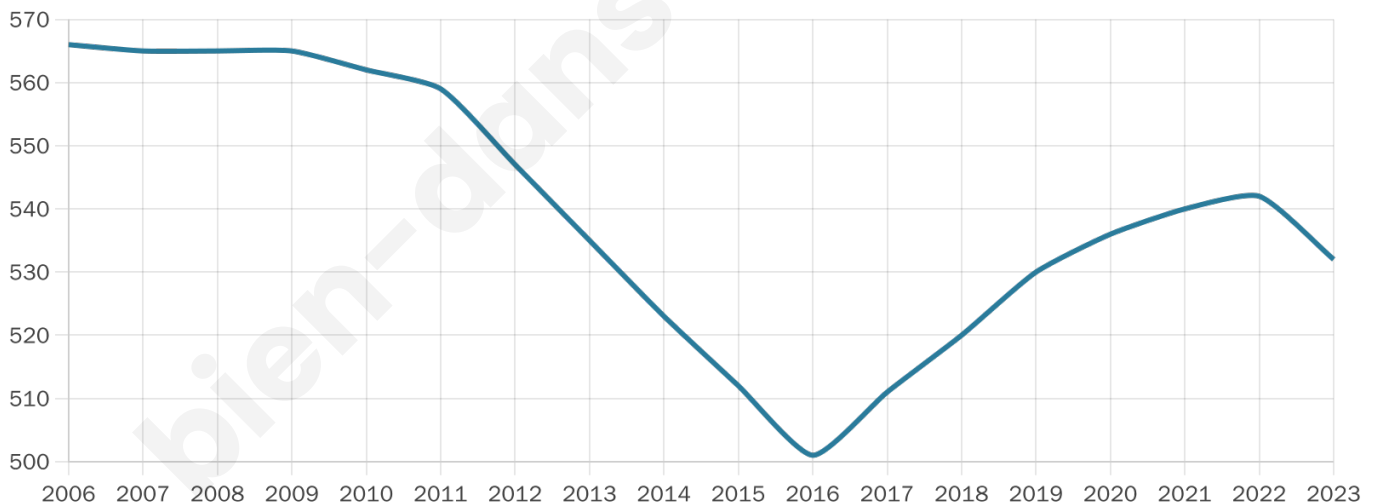

44 ans

Pop active

47.6%

Taux chômage

5%

Pop densité

89 h/km²

Revenu moyen

29 080 €/an

Evolution du nombre d'habitants

Sources : Institut national de la statistique et des études économiques (insee) selon Les dernières parutions officielles de 2024 portant sur les années 2020, 2021 et 2022.