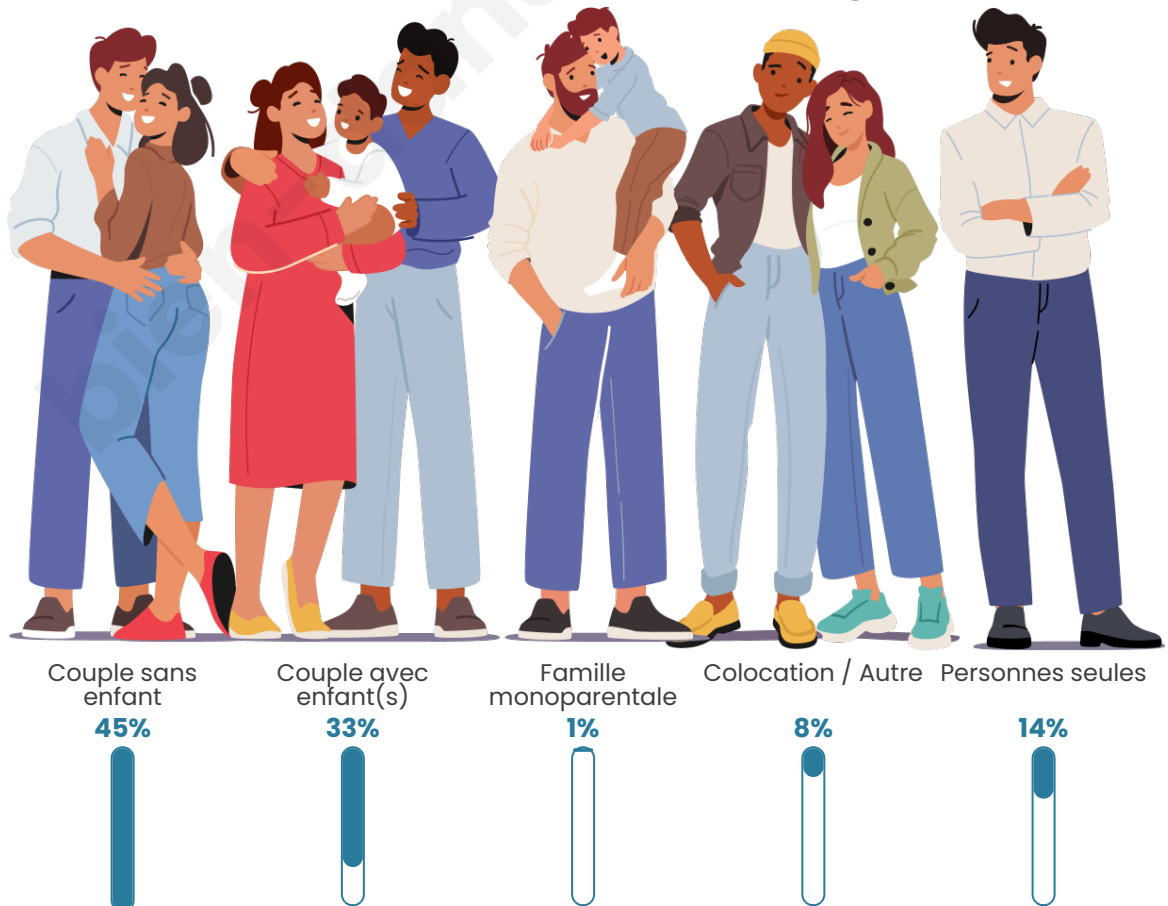

Tranche d'âge

Activité professionnelle

Niveau de diplôme

Composition des ménages

Profils électoraux

Premier tour

	Emmanuel MACRON	37.54 %
	Marine LE PEN	29.80 %
	Jean-Luc MÉLENCHON	10.89 %
	Yannick JADOT	6.02 %
	Éric ZEMMOUR	4.30 %
	Valérie PÉCRESE	3.44 %
	Jean LASSALLE	2.87 %
	Nicolas DUPONT- AIGNAN	2.58 %
	Fabien ROUSSEL	1.72 %
	Nathalie ARTHAUD	0.57 %
	Anne HIDALGO	0.29 %
	Philippe POUTOU	0.00 %