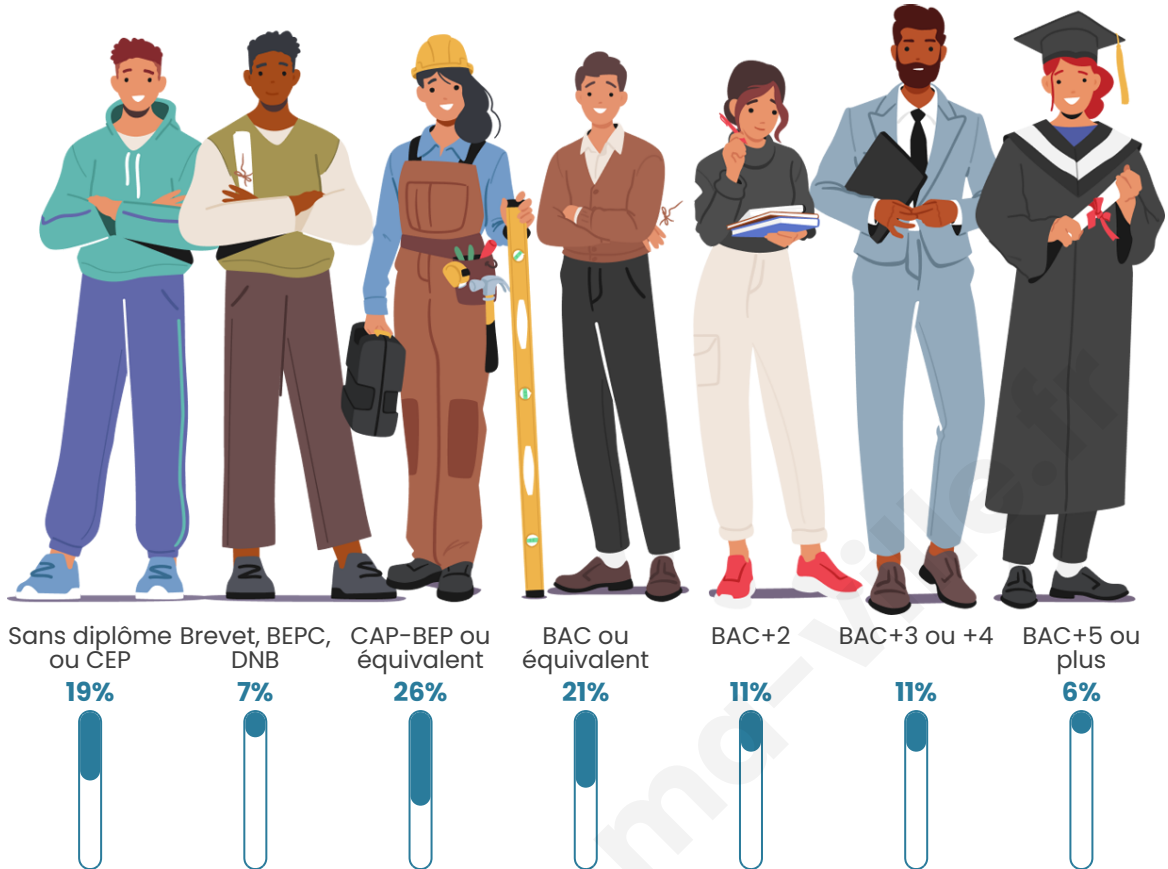

Tranche d'âge

Activité professionnelle

Niveau de diplôme

Composition des ménages

Profils électoraux

Premier tour

	Jean-Luc MÉLENCHON	21.60 %
	Jean LASSALLE	18.40 %
	Marine LE PEN	18.40 %
	Emmanuel MACRON	17.60 %
	Anne HIDALGO	5.60 %
	Yannick JADOT	5.60 %
	Valérie PÉCRESE	4.80 %
	Fabien ROUSSEL	4.00 %
	Philippe POUTOU	2.40 %
	Nathalie ARTHAUD	0.80 %
	Éric ZEMMOUR	0.80 %
	Nicolas DUPONT- AIGNAN	0.00 %