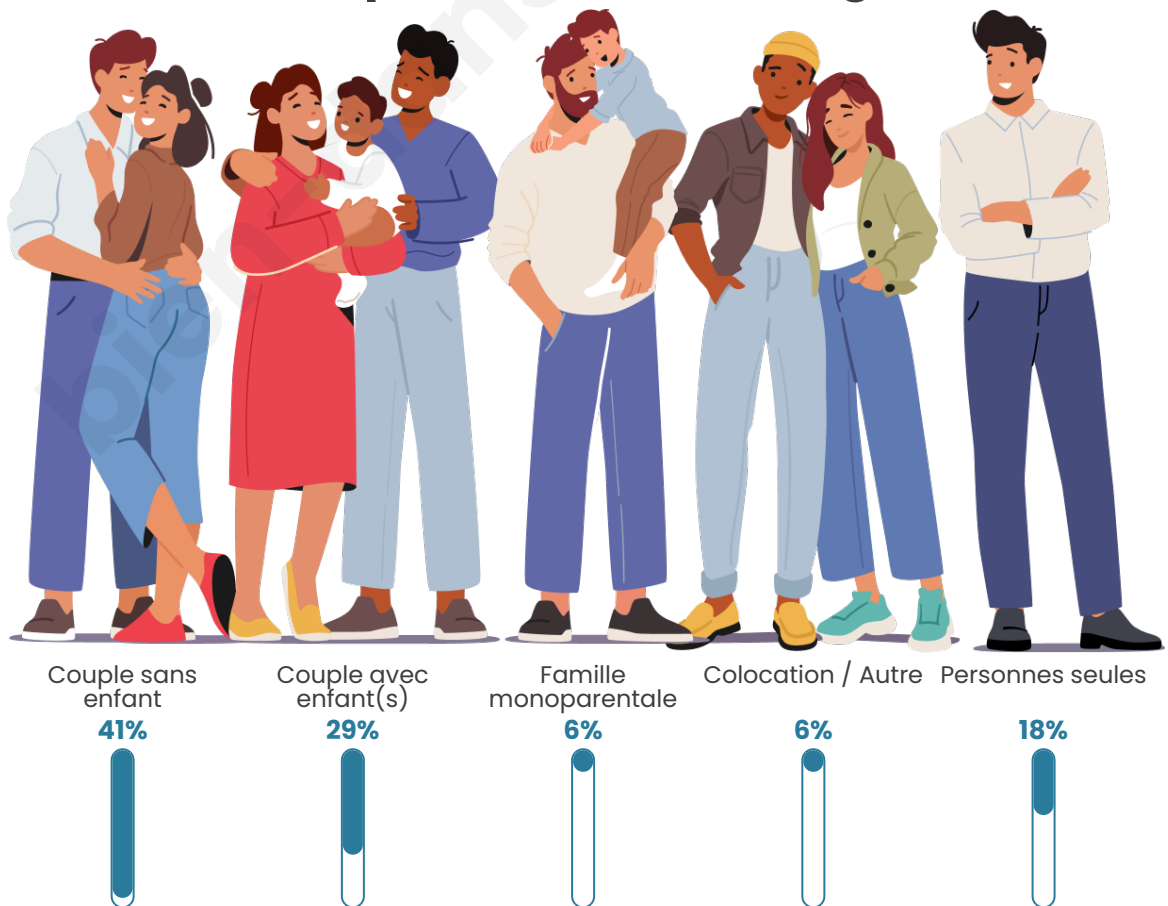

Tranche d'âge

Activité professionnelle

Niveau de diplôme

Composition des ménages

Profils électoraux

Premier tour

	Jean-Luc MÉLENCHON	21.60 %
	Jean LASSALLE	18.40 %
	Marine LE PEN	18.40 %
	Emmanuel MACRON	17.60 %
	Anne HIDALGO	5.60 %
	Yannick JADOT	5.60 %
	Valérie PÉCRESE	4.80 %
	Fabien ROUSSEL	4.00 %
	Philippe POUTOU	2.40 %
	Nathalie ARTHAUD	0.80 %
	Éric ZEMMOUR	0.80 %
	Nicolas DUPONT- AIGNAN	0.00 %