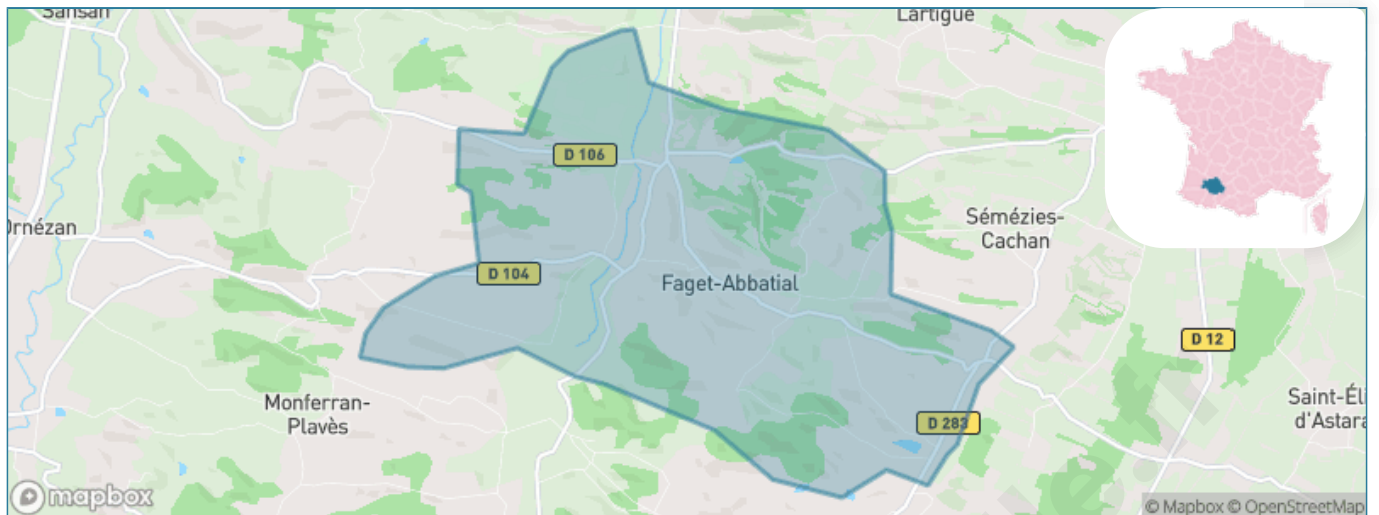

Version web

Ville de Faget-Abbatial

Présenté par

BIEN dans
ma **VILLE** 

Sommaire

Situation géographique	3
Statistiques sur la population	4
Evolution du nombre d'habitants	4
Tranche d'âge	5
0-14 ans	5
15-29 ans	5
30-44 ans	5
45-59 ans	5
60-74 ans	5
75-89 ans	5
90 ans et +	5
Activité professionnelle	5
Agriculteurs	5
Artisans, Commerçants	5
Cadres et sup.	5
Professions intermédiaires	5
Employé	5
Ouvrier	5
Retraité	5
Autres	5
Niveau de diplôme	6
Sans diplôme ou CEP	6
Brevet, BEPC, DNB	6
CAP-BEP ou équivalent	6
BAC ou équivalent	6
BAC+2	6
BAC+3 ou +4	6
BAC+5 ou plus	6
Composition des ménages	6
Couple sans enfant	6
Couple avec enfant(s)	6
Famille monoparentale	6
Colocation / Autre	6
Personnes seules	6
Profils électoraux	7
Premier tour	7
Sécurité	8
Evolution du nombre d'infractions	8
Pour comparer	9
Services à la population	10
Commerce	10
Éducation	10
Villes autour de Faget-Abbatial	11

Situation géographique

i Informations clés

- **Région** : Occitanie
- **Département** : Gers
- **Code postal** : 32450
- **Superficie** : 17 km²

Statistiques sur la population

Nombre d'habitants

212

Age moyen