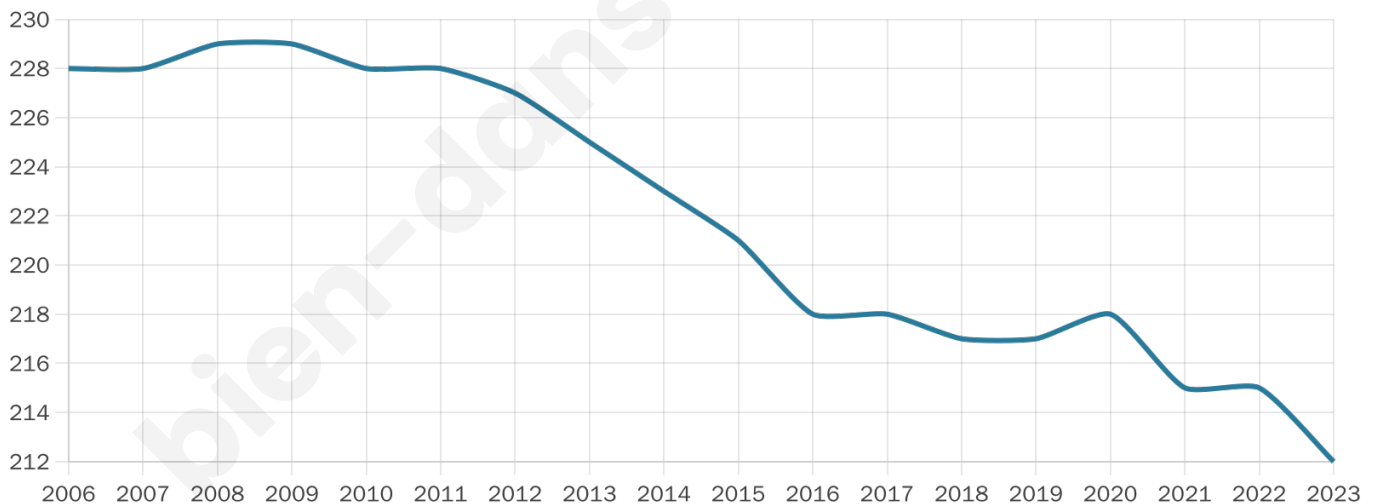

48 ans

Pop active

42.5%

Taux chômage

13%

Pop densité

12 h/km²

Revenu moyen

19 390 €/an

Evolution du nombre d'habitants

Sources : Institut national de la statistique et des études économiques (insee) selon Les dernières parutions officielles de 2024 portant sur les années 2020, 2021 et 2022.