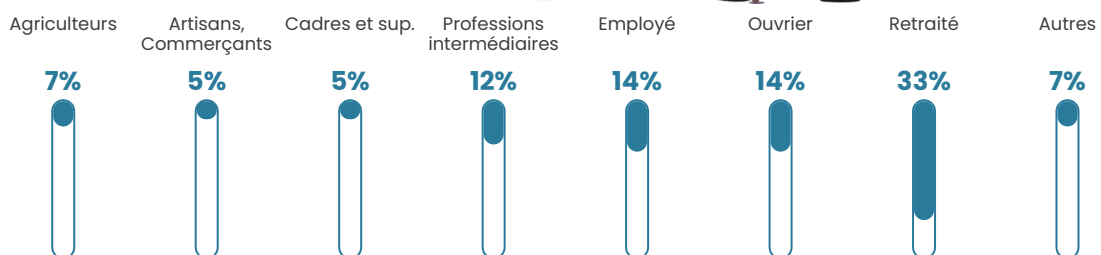

48 ans

Pop active

42.5%

Taux chômage

13%

Pop densité

12 h/km²

Revenu moyen

19 390 €/an

Evolution du nombre d'habitants

Sources : Institut national de la statistique et des études économiques (insee) selon Les dernières parutions officielles de 2024 portant sur les années 2020, 2021 et 2022.

Tranche d'âge

Activité professionnelle

Niveau de diplôme

Composition des ménages

Profils électoraux

Premier tour

	Jean-Luc MÉLENCHON	21.60 %
	Jean LASSALLE	18.40 %
	Marine LE PEN	18.40 %
	Emmanuel MACRON	17.60 %
	Anne HIDALGO	5.60 %
	Yannick JADOT	5.60 %
	Valérie PÉCRESE	4.80 %
	Fabien ROUSSEL	4.00 %
	Philippe POUTOU	2.40 %
	Nathalie ARTHAUD	0.80 %
	Éric ZEMMOUR	0.80 %
	Nicolas DUPONT- AIGNAN	0.00 %