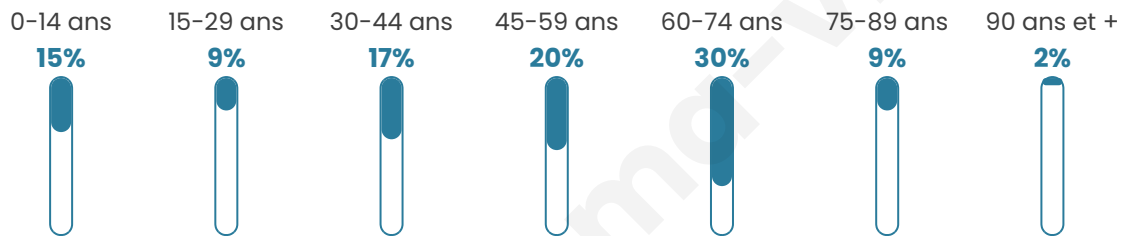

48 ans

Pop active

42.5%

Taux chômage

13%

Pop densité

12 h/km²

Revenu moyen

19 390 €/an

Evolution du nombre d'habitants

Sources : Institut national de la statistique et des études économiques (insee) selon Les dernières parutions officielles de 2024 portant sur les années 2020, 2021 et 2022.

Tranche d'âge

Activité professionnelle

Niveau de diplôme

Composition des ménages

Profils électoraux

Premier tour

	Jean-Luc MÉLENCHON	21.60 %
	Jean LASSALLE	18.40 %
	Marine LE PEN	18.40 %
	Emmanuel MACRON	17.60 %
	Anne HIDALGO	5.60 %
	Yannick JADOT	5.60 %
	Valérie PÉCRESE	4.80 %
	Fabien ROUSSEL	4.00 %
	Philippe POUTOU	2.40 %
	Nathalie ARTHAUD	0.80 %
	Éric ZEMMOUR	0.80 %
	Nicolas DUPONT- AIGNAN	0.00 %