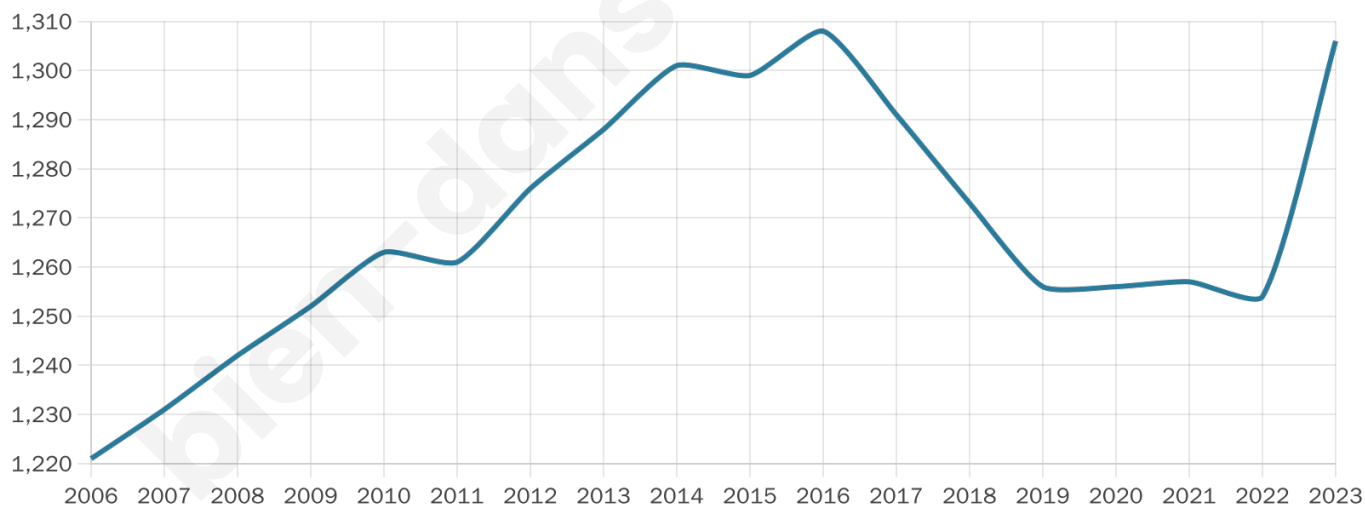

46 ans

Pop active

40.4%

Taux chômage

10.3%

Pop densité

47 h/km²

Revenu moyen

20 810 €/an

Evolution du nombre d'habitants

Sources : Institut national de la statistique et des études économiques (insee) selon Les dernières parutions officielles de 2024 portant sur les années 2020, 2021 et 2022.