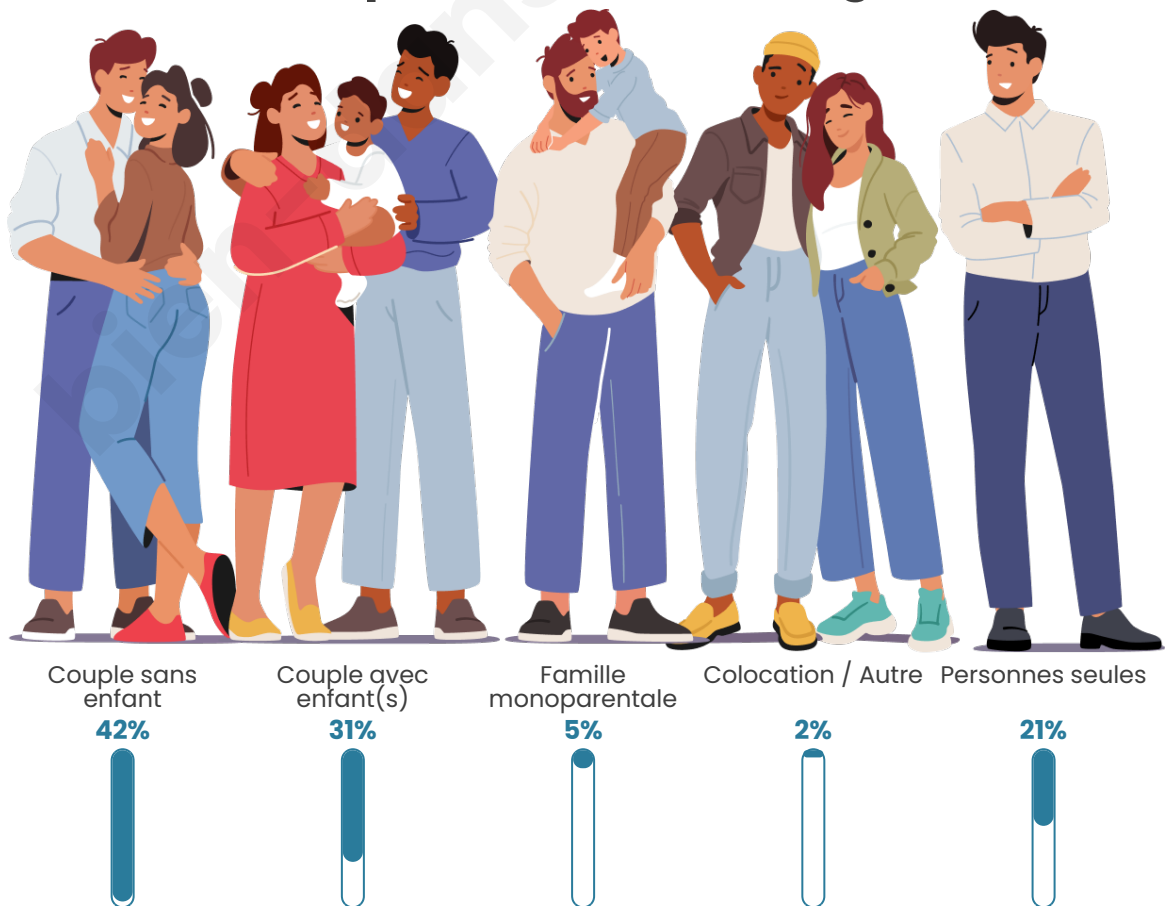

Tranche d'âge

Activité professionnelle

Niveau de diplôme

Composition des ménages

Profils électoraux

Premier tour

	Marine LE PEN	26.04 %
	Jean-Luc MÉLENCHON	23.23 %
	Emmanuel MACRON	18.83 %
	Éric ZEMMOUR	8.07 %
	Jean LASSALLE	6.60 %
	Fabien ROUSSEL	4.52 %
	Valérie PÉCRESSE	4.28 %
	Anne HIDALGO	2.69 %
	Yannick JADOT	2.69 %
	Philippe POUTOU	1.34 %
	Nicolas DUPONT-AIGNAN	1.22 %
	Nathalie ARTHAUD	0.49 %