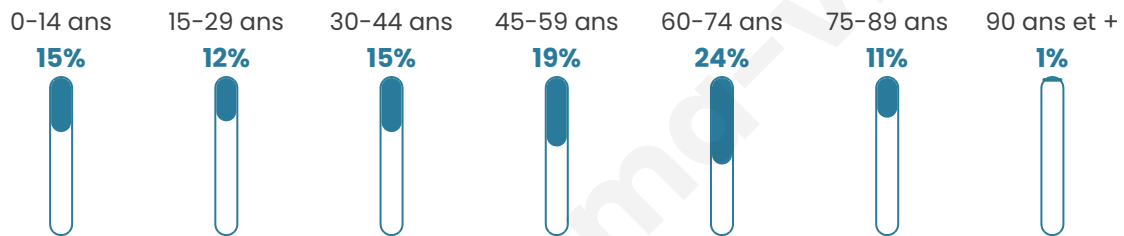

46 ans

Pop active

40.4%

Taux chômage

10.3%

Pop densité

47 h/km²

Revenu moyen

Tranche d'âge

Activité professionnelle

Niveau de diplôme

Composition des ménages

Profils électoraux

Premier tour

	Marine LE PEN	26.04 %
	Jean-Luc MÉLENCHON	23.23 %
	Emmanuel MACRON	18.83 %
	Éric ZEMMOUR	8.07 %
	Jean LASSALLE	6.60 %
	Fabien ROUSSEL	4.52 %
	Valérie PÉCRESSE	4.28 %
	Anne HIDALGO	2.69 %
	Yannick JADOT	2.69 %
	Philippe POUTOU	1.34 %
	Nicolas DUPONT-AIGNAN	1.22 %
	Nathalie ARTHAUD	0.49 %