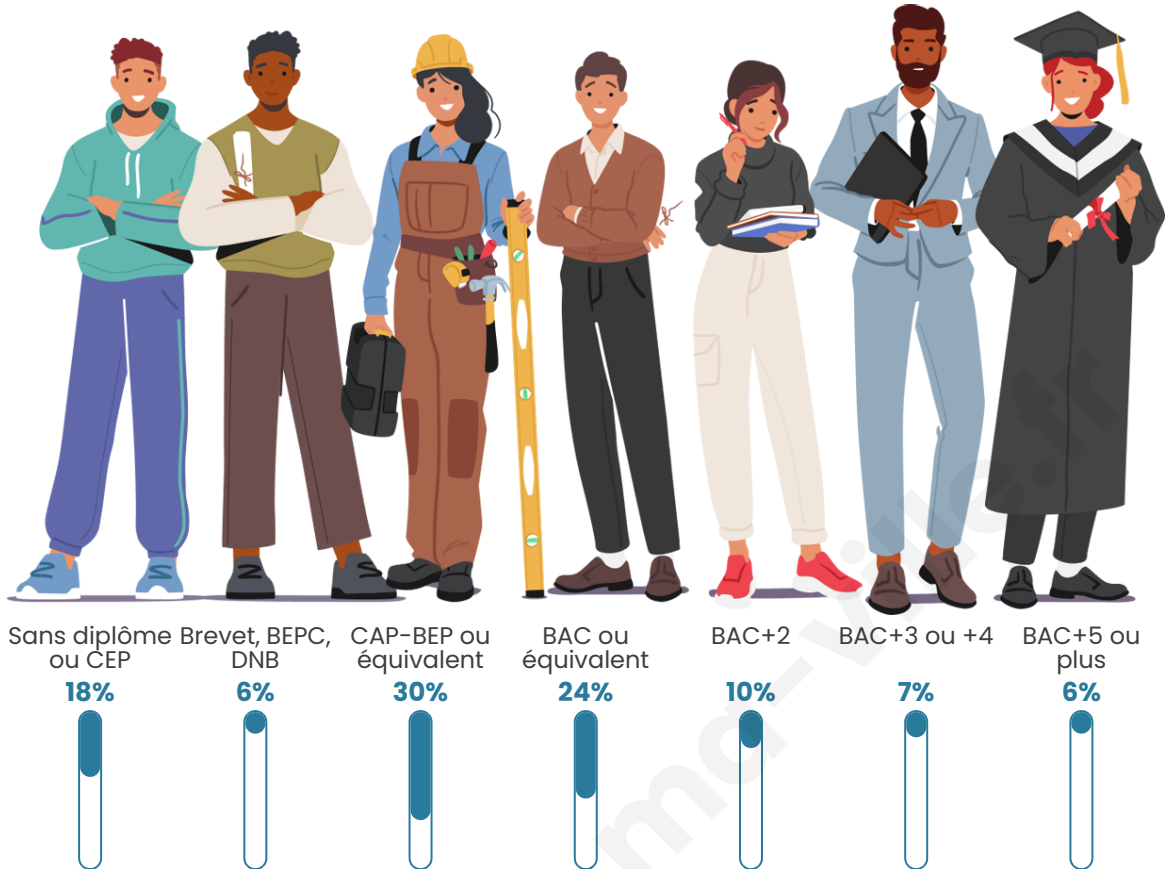

Tranche d'âge

Activité professionnelle

Niveau de diplôme

Composition des ménages

Profils électoraux

Premier tour

	Marine LE PEN	26.04 %
	Jean-Luc MÉLENCHON	23.23 %
	Emmanuel MACRON	18.83 %
	Éric ZEMMOUR	8.07 %
	Jean LASSALLE	6.60 %
	Fabien ROUSSEL	4.52 %
	Valérie PÉCRESSE	4.28 %
	Anne HIDALGO	2.69 %
	Yannick JADOT	2.69 %
	Philippe POUTOU	1.34 %
	Nicolas DUPONT-AIGNAN	1.22 %
	Nathalie ARTHAUD	0.49 %