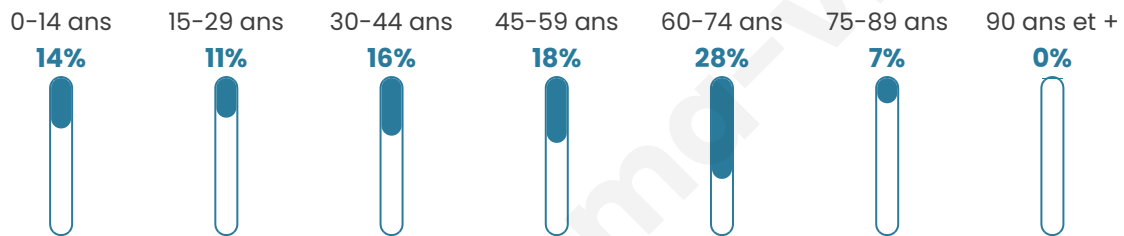

467

Age moyen

46 ans

Pop active

40.5%

Taux chômage

9%

Pop densité

67 h/km²

Revenu moyen

20 980 €/an

Evolution du nombre d'habitants

Sources : Institut national de la statistique et des études économiques (insee) selon Les dernières parutions officielles de 2024 portant sur les années 2020, 2021 et 2022.

Tranche d'âge

Activité professionnelle

Niveau de diplôme

Composition des ménages

Profils électoraux

Premier tour

	Jean-Luc MÉLENCHON	31.17 %
	Emmanuel MACRON	21.05 %
	Marine LE PEN	20.65 %
	Jean LASSALLE	9.31 %
	Éric ZEMMOUR	5.67 %
	Yannick JADOT	3.24 %
	Fabien ROUSSEL	2.83 %
	Anne HIDALGO	2.83 %
	Valérie PÉCRESSE	2.02 %
	Nathalie ARTHAUD	1.21 %
	Philippe POUTOU	0.00 %
	Nicolas DUPONT- AIGNAN	0.00 %