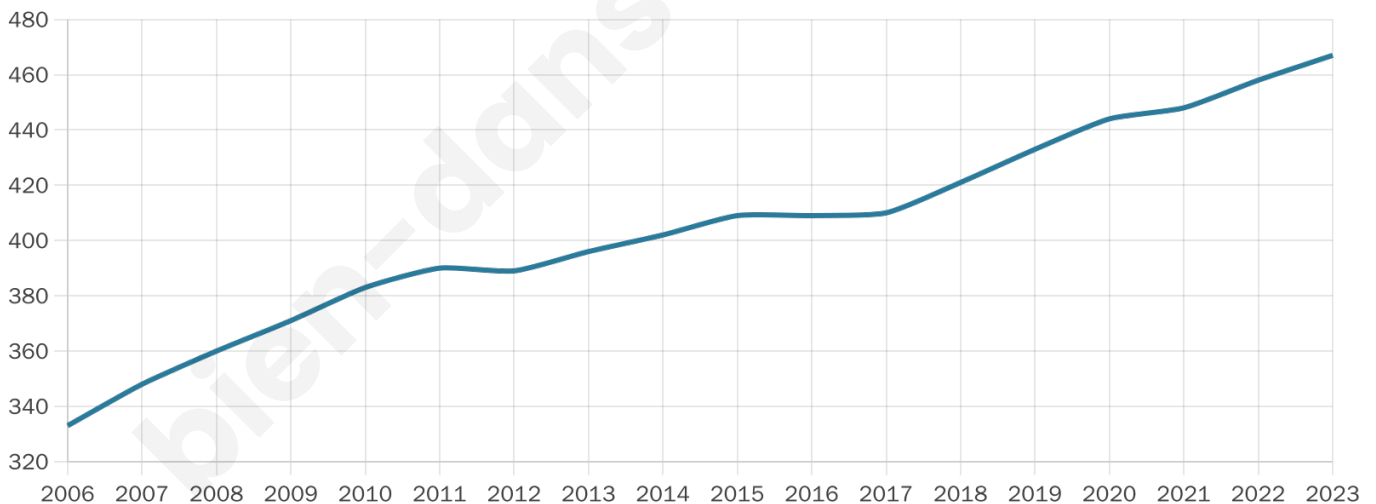

467

Age moyen

46 ans

Pop active

40.5%

Taux chômage

9%

Pop densité

67 h/km²

Revenu moyen

20 980 €/an

Evolution du nombre d'habitants

Sources : Institut national de la statistique et des études économiques (insee) selon Les dernières parutions officielles de 2024 portant sur les années 2020, 2021 et 2022.