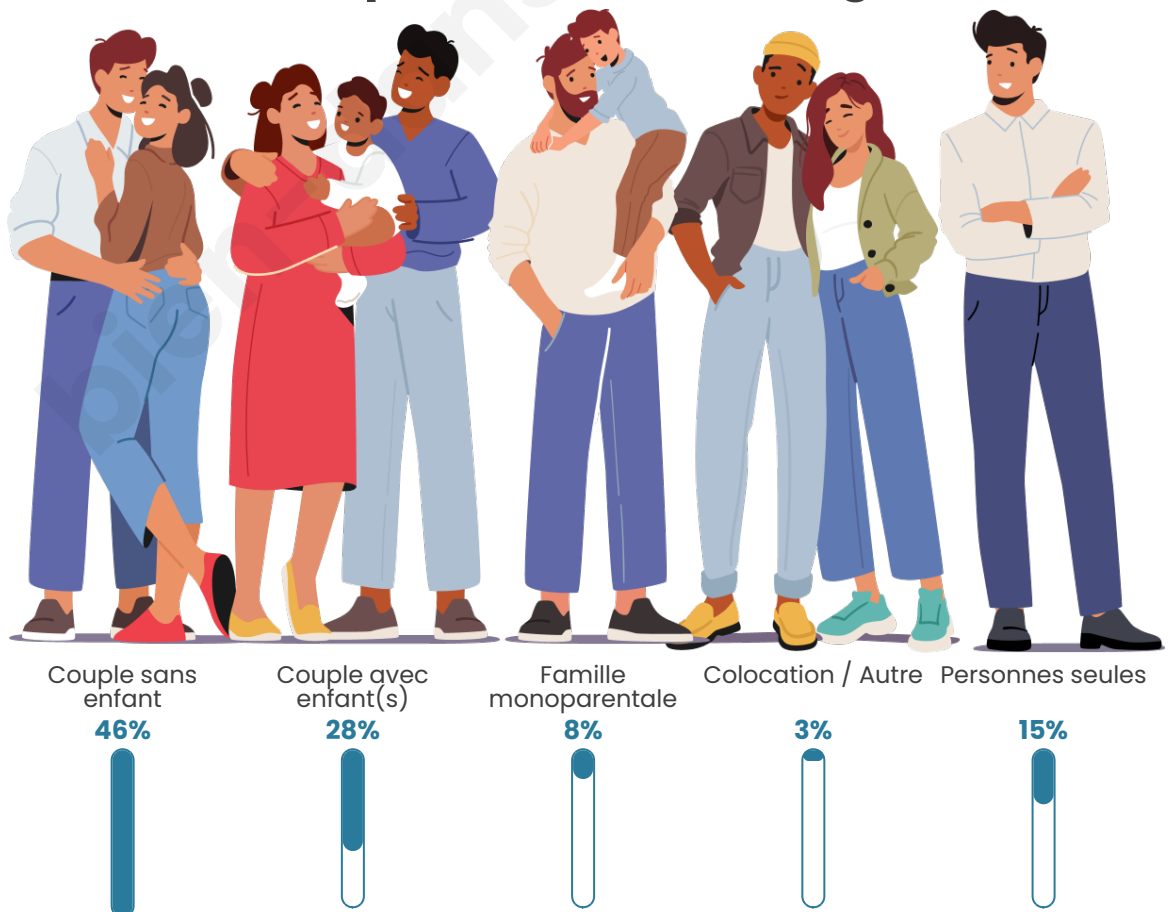

Tranche d'âge

Activité professionnelle

Niveau de diplôme

Composition des ménages

Profils électoraux

Premier tour

	Jean-Luc MÉLENCHON	31.17 %
	Emmanuel MACRON	21.05 %
	Marine LE PEN	20.65 %
	Jean LASSALLE	9.31 %
	Éric ZEMMOUR	5.67 %
	Yannick JADOT	3.24 %
	Fabien ROUSSEL	2.83 %
	Anne HIDALGO	2.83 %
	Valérie PÉCRESSE	2.02 %
	Nathalie ARTHAUD	1.21 %
	Philippe POUTOU	0.00 %
	Nicolas DUPONT- AIGNAN	0.00 %