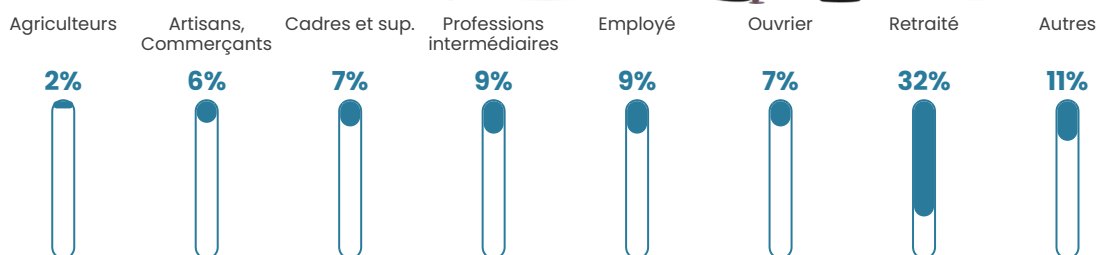

67 h/km²

Revenu moyen

20 980 €/an

Evolution du nombre d'habitants

Sources : Institut national de la statistique et des études économiques (insee) selon Les dernières parutions officielles de 2024 portant sur les années 2020, 2021 et 2022.

Tranche d'âge

Activité professionnelle

Niveau de diplôme

Composition des ménages

Profils électoraux

Premier tour

	Jean-Luc MÉLENCHON	31.17 %
	Emmanuel MACRON	21.05 %
	Marine LE PEN	20.65 %
	Jean LASSALLE	9.31 %
	Éric ZEMMOUR	5.67 %
	Yannick JADOT	3.24 %
	Fabien ROUSSEL	2.83 %
	Anne HIDALGO	2.83 %
	Valérie PÉCRESSE	2.02 %
	Nathalie ARTHAUD	1.21 %
	Philippe POUTOU	0.00 %
	Nicolas DUPONT- AIGNAN	0.00 %