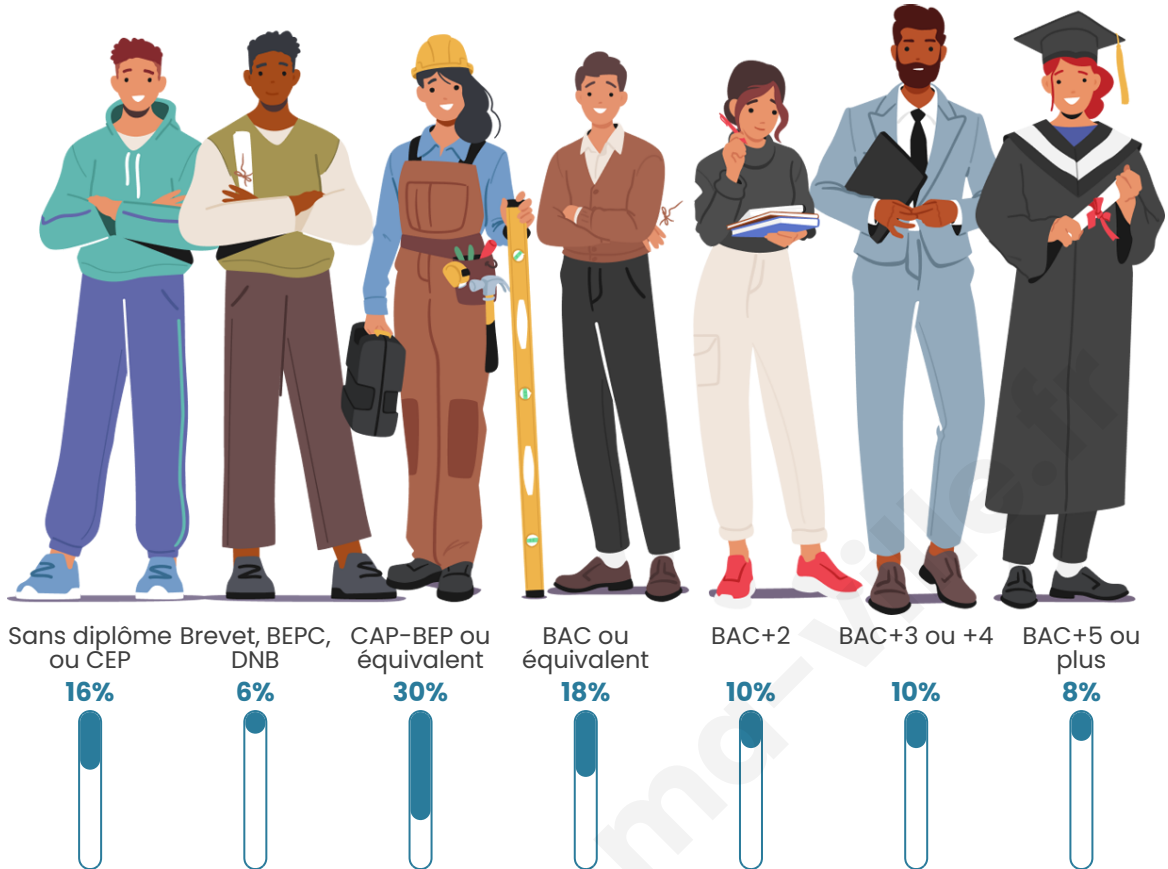

467

Age moyen

46 ans

Pop active

40.5%

Taux chômage

9%

Pop densité

Tranche d'âge

Activité professionnelle

Niveau de diplôme

Composition des ménages

Profils électoraux

Premier tour

	Jean-Luc MÉLENCHON	31.17 %
	Emmanuel MACRON	21.05 %
	Marine LE PEN	20.65 %
	Jean LASSALLE	9.31 %
	Éric ZEMMOUR	5.67 %
	Yannick JADOT	3.24 %
	Fabien ROUSSEL	2.83 %
	Anne HIDALGO	2.83 %
	Valérie PÉCRESSE	2.02 %
	Nathalie ARTHAUD	1.21 %
	Philippe POUTOU	0.00 %
	Nicolas DUPONT- AIGNAN	0.00 %