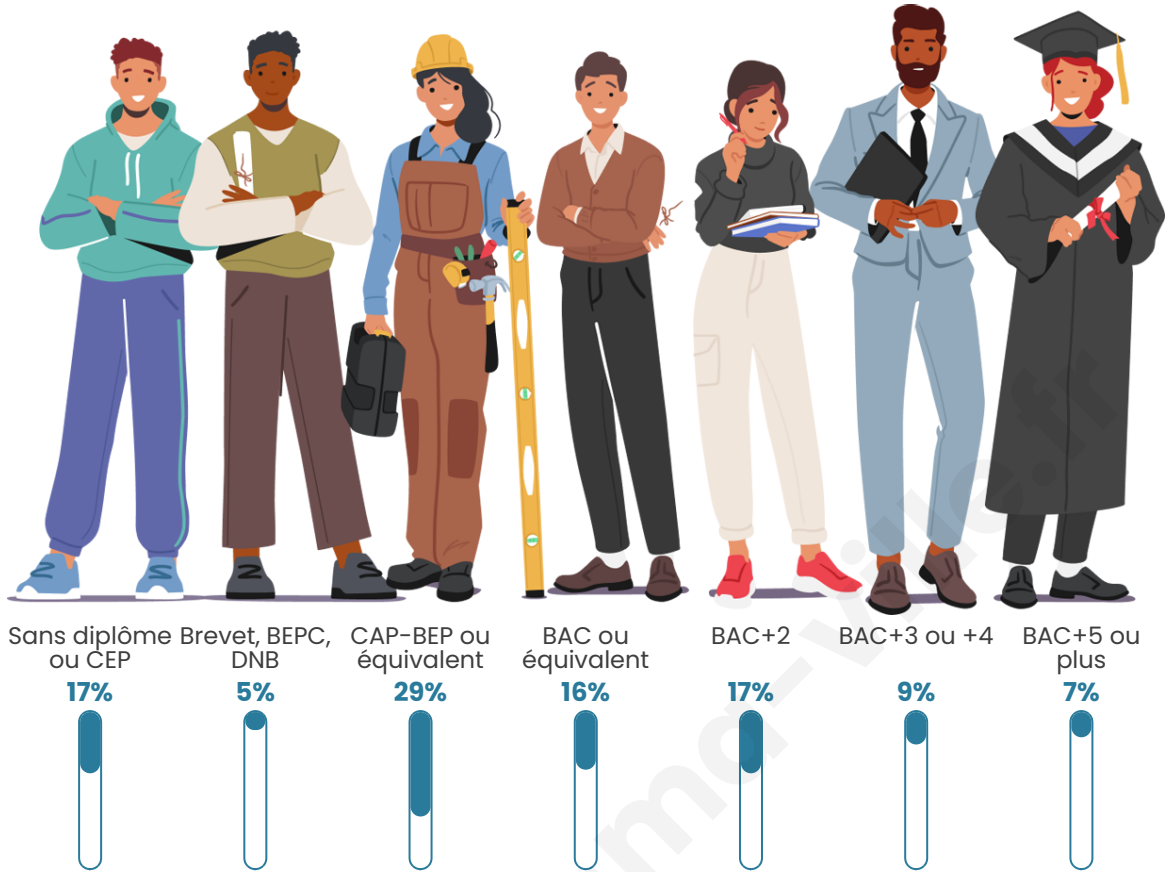

Tranche d'âge

Activité professionnelle

Niveau de diplôme

Composition des ménages

Profils électoraux

Premier tour

	Emmanuel MACRON	29.60 %
	Marine LE PEN	26.42 %
	Jean-Luc MÉLENCHON	14.31 %
	Éric ZEMMOUR	9.70 %
	Valérie PÉCRESSÉ	5.67 %
	Yannick JADOT	4.96 %
	Nicolas DUPONT- AIGNAN	3.12 %
	Jean LASSALLE	2.69 %
	Anne HIDALGO	1.35 %
	Fabien ROUSSEL	1.20 %
	Philippe POUTOU	0.64 %
	Nathalie ARTHAUD	0.35 %