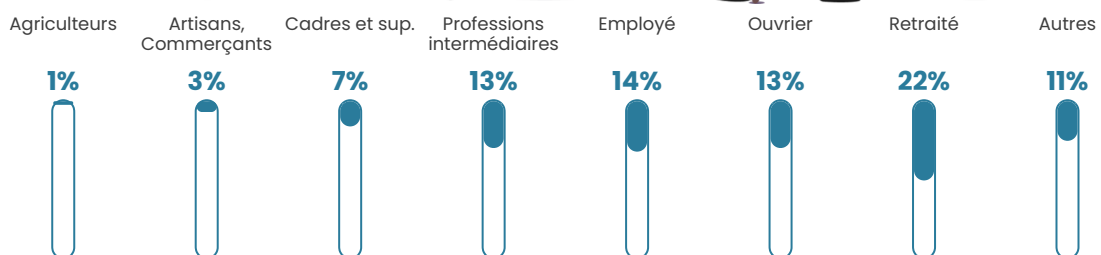

82 h/km²

Revenu moyen

26 800 €/an

Evolution du nombre d'habitants

Sources : Institut national de la statistique et des études économiques (insee) selon Les dernières parutions officielles de 2024 portant sur les années 2020, 2021 et 2022.

Tranche d'âge

Activité professionnelle

Niveau de diplôme

Composition des ménages

Profils électoraux

Premier tour

	Emmanuel MACRON	29.60 %
	Marine LE PEN	26.42 %
	Jean-Luc MÉLENCHON	14.31 %
	Éric ZEMMOUR	9.70 %
	Valérie PÉCRESSÉ	5.67 %
	Yannick JADOT	4.96 %
	Nicolas DUPONT- AIGNAN	3.12 %
	Jean LASSALLE	2.69 %
	Anne HIDALGO	1.35 %
	Fabien ROUSSEL	1.20 %
	Philippe POUTOU	0.64 %
	Nathalie ARTHAUD	0.35 %