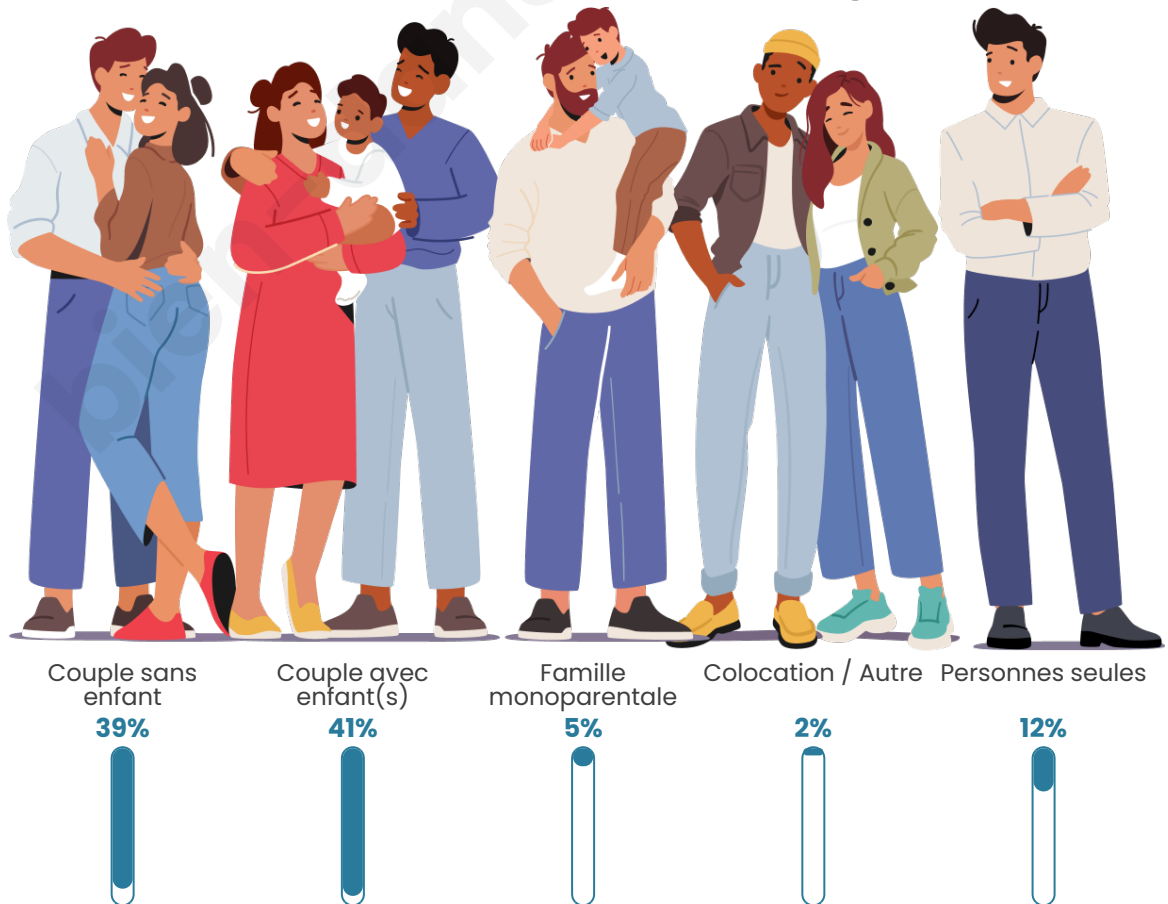

Tranche d'âge

Activité professionnelle

Niveau de diplôme

Composition des ménages

Profils électoraux

Premier tour

	Emmanuel MACRON	29.60 %
	Marine LE PEN	26.42 %
	Jean-Luc MÉLENCHON	14.31 %
	Éric ZEMMOUR	9.70 %
	Valérie PÉCRESSÉ	5.67 %
	Yannick JADOT	4.96 %
	Nicolas DUPONT- AIGNAN	3.12 %
	Jean LASSALLE	2.69 %
	Anne HIDALGO	1.35 %
	Fabien ROUSSEL	1.20 %
	Philippe POUTOU	0.64 %
	Nathalie ARTHAUD	0.35 %