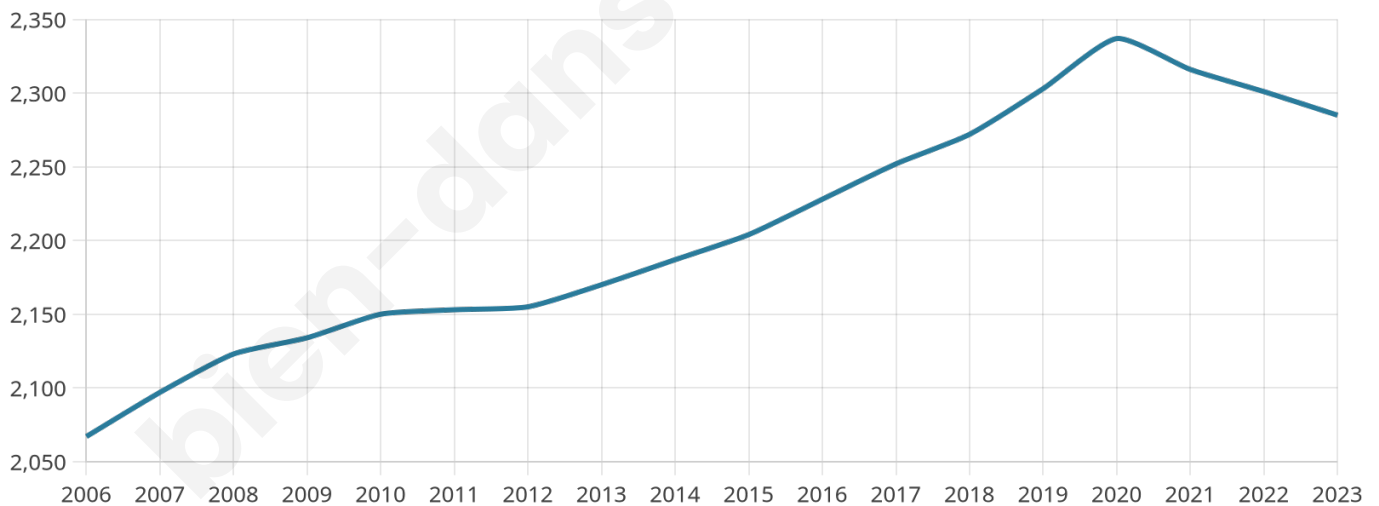

2 285

Age moyen

40 ans

Pop active

50.5%

Taux chômage

3.9%

Pop densité

82 h/km²

Revenu moyen

26 800 €/an

Evolution du nombre d'habitants

Sources : Institut national de la statistique et des études économiques (insee) selon Les dernières parutions officielles de 2024 portant sur les années 2020, 2021 et 2022.