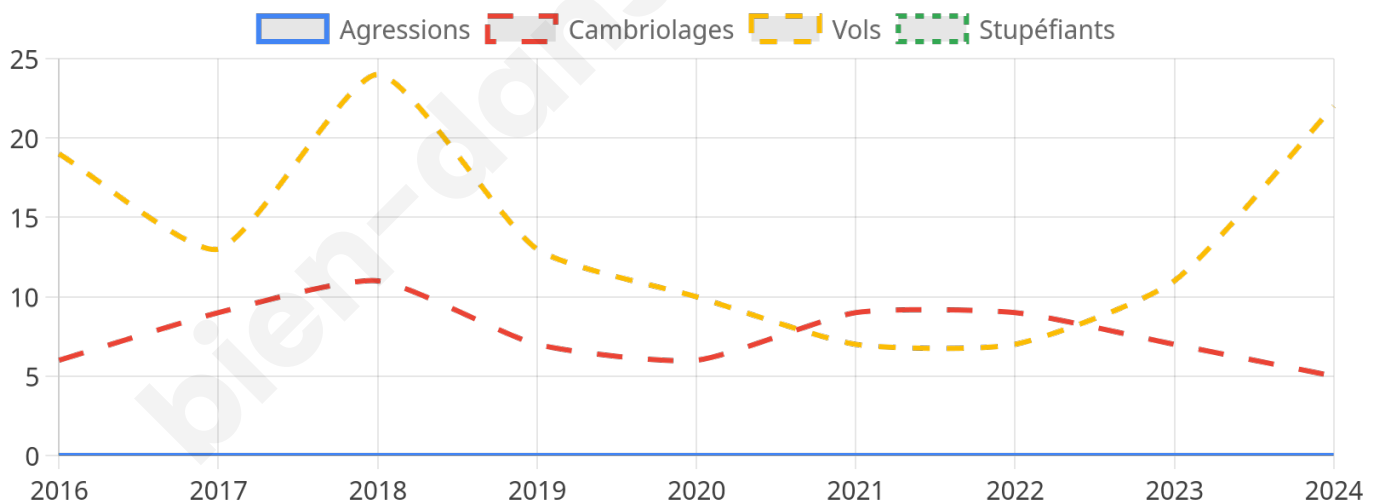

Sécurité

Agressions physiques / sexuelles

0

Cambriolages

5

Vols / dégradations

22

Stupéfiants

0

Evolution du nombre d'infractions