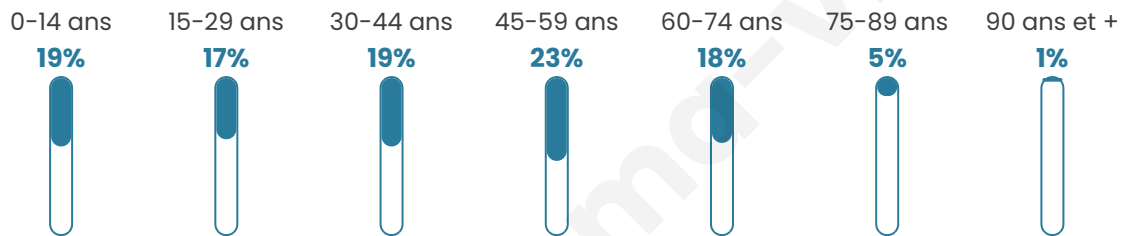

2 285

Age moyen

40 ans

Pop active

50.5%

Taux chômage

3.9%

Pop densité

82 h/km²

Revenu moyen

26 800 €/an

Evolution du nombre d'habitants

Sources : Institut national de la statistique et des études économiques (insee) selon Les dernières parutions officielles de 2024 portant sur les années 2020, 2021 et 2022.

Tranche d'âge

Activité professionnelle

Niveau de diplôme

Composition des ménages

Profils électoraux

Premier tour

	Emmanuel MACRON	29.60 %
	Marine LE PEN	26.42 %
	Jean-Luc MÉLENCHON	14.31 %
	Éric ZEMMOUR	9.70 %
	Valérie PÉCRESSÉ	5.67 %
	Yannick JADOT	4.96 %
	Nicolas DUPONT- AIGNAN	3.12 %
	Jean LASSALLE	2.69 %
	Anne HIDALGO	1.35 %
	Fabien ROUSSEL	1.20 %
	Philippe POUTOU	0.64 %
	Nathalie ARTHAUD	0.35 %

Second tour

	Emmanuel MACRON	53,42 %
	Marine LE PEN	46,58 %

1 800 inscrits

Participation : 77.61%

Votes blancs : 7.59%

Votes nuls : 1.29%

1 800 inscrits

Participation : 80.56%