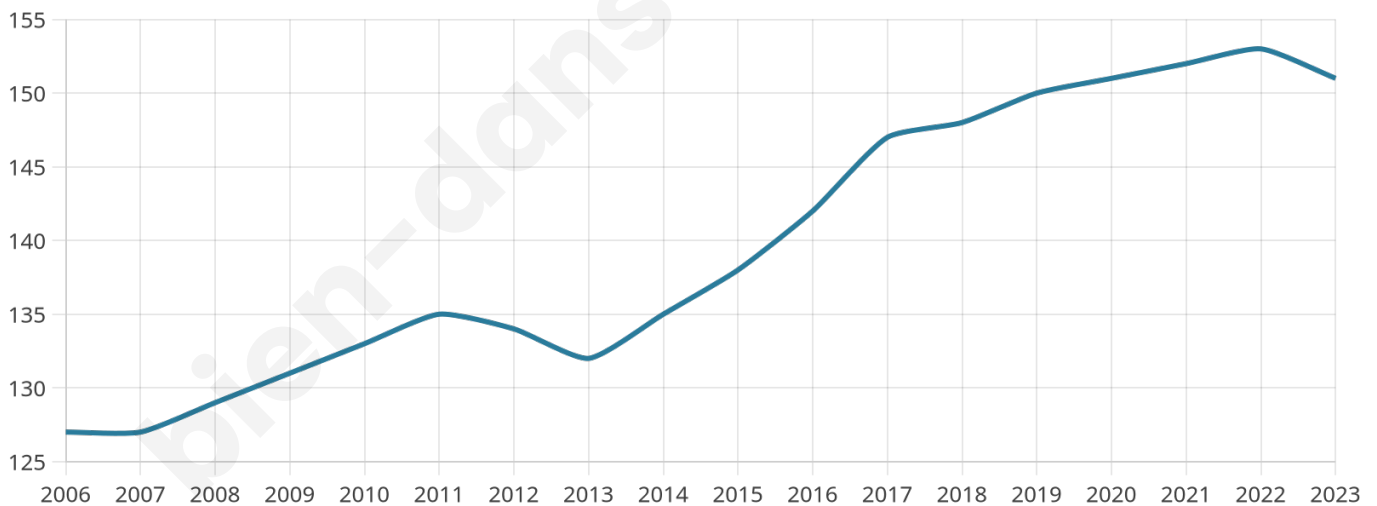

Version web

Ville de Eyzahut

Présenté par

BIEN dans
ma **VILLE** 

Sommaire

Situation géographique	3
Statistiques sur la population	4
Evolution du nombre d'habitants	4
Tranche d'âge	5
0-14 ans	5
15-29 ans	5
30-44 ans	5
45-59 ans	5
60-74 ans	5
75-89 ans	5
90 ans et +	5
Activité professionnelle	5
Agriculteurs	5
Artisans, Commerçants	5
Cadres et sup.	5
Professions intermédiaires	5
Employé	5
Ouvrier	5
Retraité	5
Autres	5
Niveau de diplôme	6
Sans diplôme ou CEP	6
Brevet, BEPC, DNB	6
CAP-BEP ou équivalent	6
BAC ou équivalent	6
BAC+2	6
BAC+3 ou +4	6
BAC+5 ou plus	6
Composition des ménages	6
Couple sans enfant	6
Couple avec enfant(s)	6
Famille monoparentale	6
Colocation / Autre	6
Personnes seules	6
Profils électoraux	7
Premier tour	7
Sécurité	9
Evolution du nombre d'infractions	9
Pour comparer	10
Services à la population	11
Commerce	11
Éducation	11
Villes autour de Eyzahut	12

151

Age moyen

51 ans

Pop active

43%

Taux chômage

7%

Pop densité

25 h/km²

Revenu moyen

22 690 €/an

Evolution du nombre d'habitants

Sources : Institut national de la statistique et des études économiques (insee) selon Les dernières parutions officielles de 2024 portant sur les années 2020, 2021 et 2022.