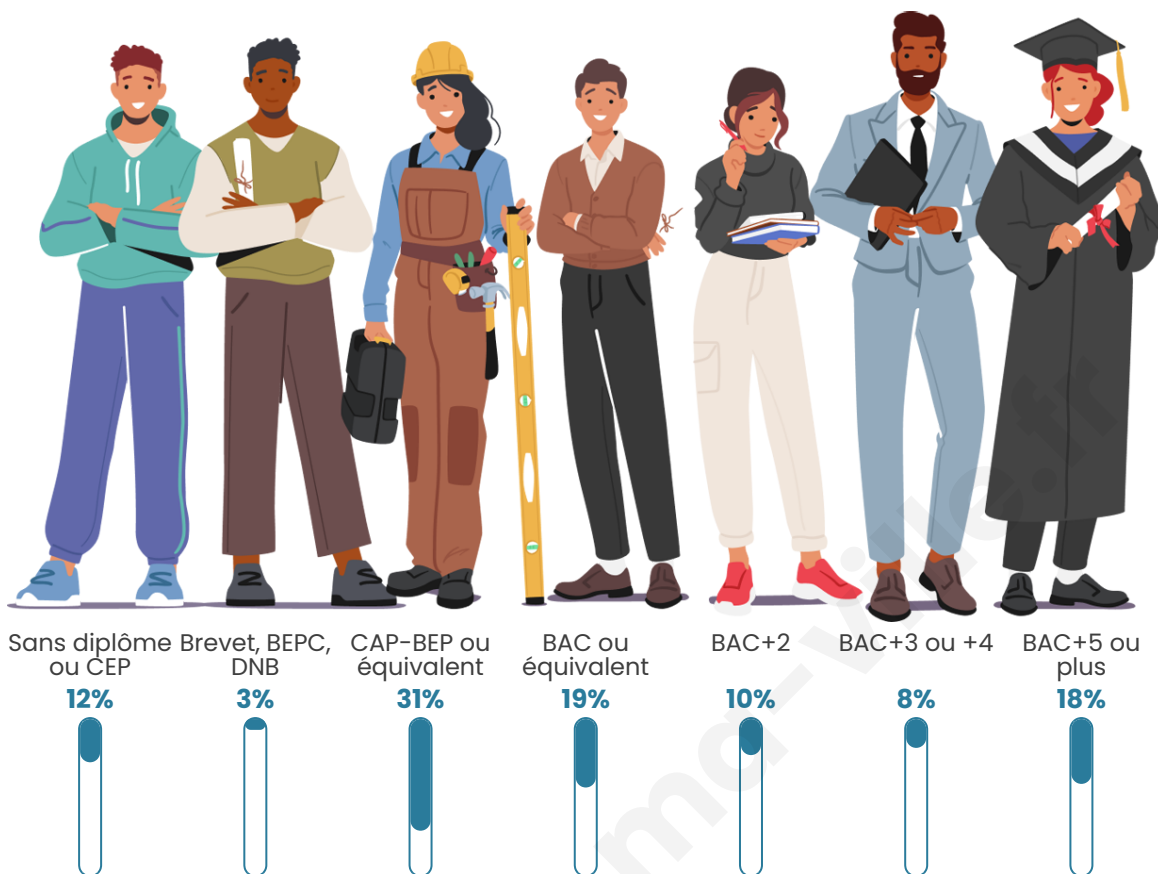

151

Age moyen

51 ans

Pop active

43%

Taux chômage

7%

Pop densité

Tranche d'âge

Activité professionnelle

Niveau de diplôme

Composition des ménages

Profils électoraux

Premier tour

	Jean-Luc MÉLENCHON	44.64 %
	Emmanuel MACRON	19.64 %
	Marine LE PEN	19.64 %
	Fabien ROUSSEL	2.68 %
	Jean LASSALLE	2.68 %
	Yannick JADOT	2.68 %
	Nicolas DUPONT- AIGNAN	2.68 %
	Valérie PÉCRESSE	1.79 %
	Philippe POUTOU	1.79 %
	Nathalie ARTHAUD	0.89 %
	Éric ZEMMOUR	0.89 %
	Anne HIDALGO	0.00 %