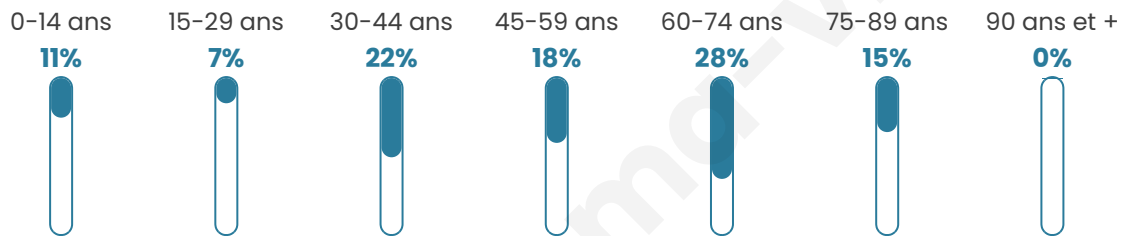

151

Age moyen

51 ans

Pop active

43%

Taux chômage

7%

Pop densité

25 h/km²

Revenu moyen

22 690 €/an

Evolution du nombre d'habitants

Sources : Institut national de la statistique et des études économiques (insee) selon Les dernières parutions officielles de 2024 portant sur les années 2020, 2021 et 2022.

Tranche d'âge

Activité professionnelle

Niveau de diplôme

Composition des ménages

Profils électoraux

Premier tour

	Jean-Luc MÉLENCHON	44.64 %
	Emmanuel MACRON	19.64 %
	Marine LE PEN	19.64 %
	Fabien ROUSSEL	2.68 %
	Jean LASSALLE	2.68 %
	Yannick JADOT	2.68 %
	Nicolas DUPONT- AIGNAN	2.68 %
	Valérie PÉCRESSE	1.79 %
	Philippe POUTOU	1.79 %
	Nathalie ARTHAUD	0.89 %
	Éric ZEMMOUR	0.89 %
	Anne HIDALGO	0.00 %