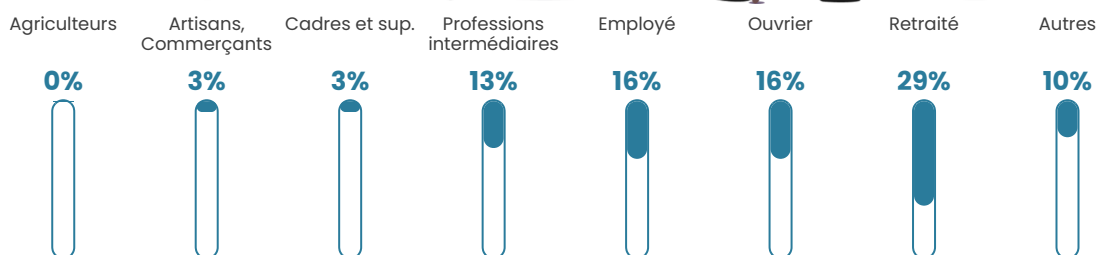

25 h/km²

Revenu moyen

22 690 €/an

Evolution du nombre d'habitants

Sources : Institut national de la statistique et des études économiques (insee) selon Les dernières parutions officielles de 2024 portant sur les années 2020, 2021 et 2022.

Tranche d'âge

Activité professionnelle

Niveau de diplôme

Composition des ménages

Profils électoraux

Premier tour

	Jean-Luc MÉLENCHON	44.64 %
	Emmanuel MACRON	19.64 %
	Marine LE PEN	19.64 %
	Fabien ROUSSEL	2.68 %
	Jean LASSALLE	2.68 %
	Yannick JADOT	2.68 %
	Nicolas DUPONT- AIGNAN	2.68 %
	Valérie PÉCRESSE	1.79 %
	Philippe POUTOU	1.79 %
	Nathalie ARTHAUD	0.89 %
	Éric ZEMMOUR	0.89 %
	Anne HIDALGO	0.00 %