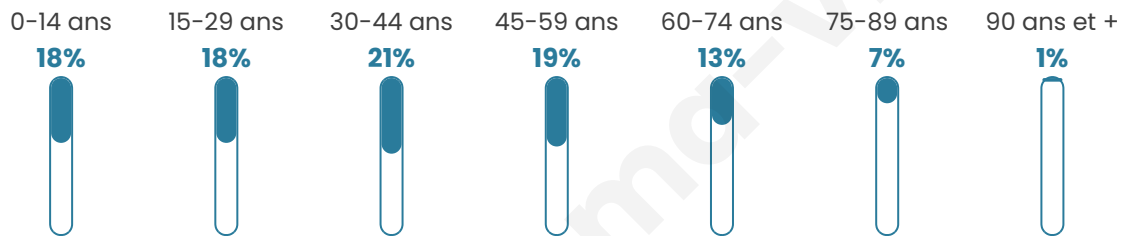

Nombre d'habitants

24 825

Age moyen

40 ans

Pop active

50.3%

Taux chômage

8.9%

Pop densité

2 069 h/km²

Revenu moyen

23 980 €/an

Evolution du nombre d'habitants

Sources : Institut national de la statistique et des études économiques (insee) selon Les dernières parutions officielles de 2024 portant sur les années 2020, 2021 et 2022.

Tranche d'âge

Activité professionnelle

Niveau de diplôme

Composition des ménages

Profils électoraux

Premier tour

	Emmanuel MACRON	31.38 %
	Jean-Luc MÉLENCHON	21.64 %
	Marine LE PEN	18.75 %
	Éric ZEMMOUR	6.17 %
	Yannick JADOT	5.69 %
	Valérie PÉCRESSE	4.52 %
	Jean LASSALLE	3.80 %
	Anne HIDALGO	2.55 %
	Fabien ROUSSEL	2.25 %
	Nicolas DUPONT- AIGNAN	1.77 %
	Philippe POUTOU	1.12 %
	Nathalie ARTHAUD	0.36 %

15 882 inscrits

Participation : 76.58%

Votes blancs : 1.24%

Votes nuls : 0.42%

Second tour

	Emmanuel MACRON	66 %
	Marine LE PEN	34 %

15 886 inscrits

Participation : 73.21%