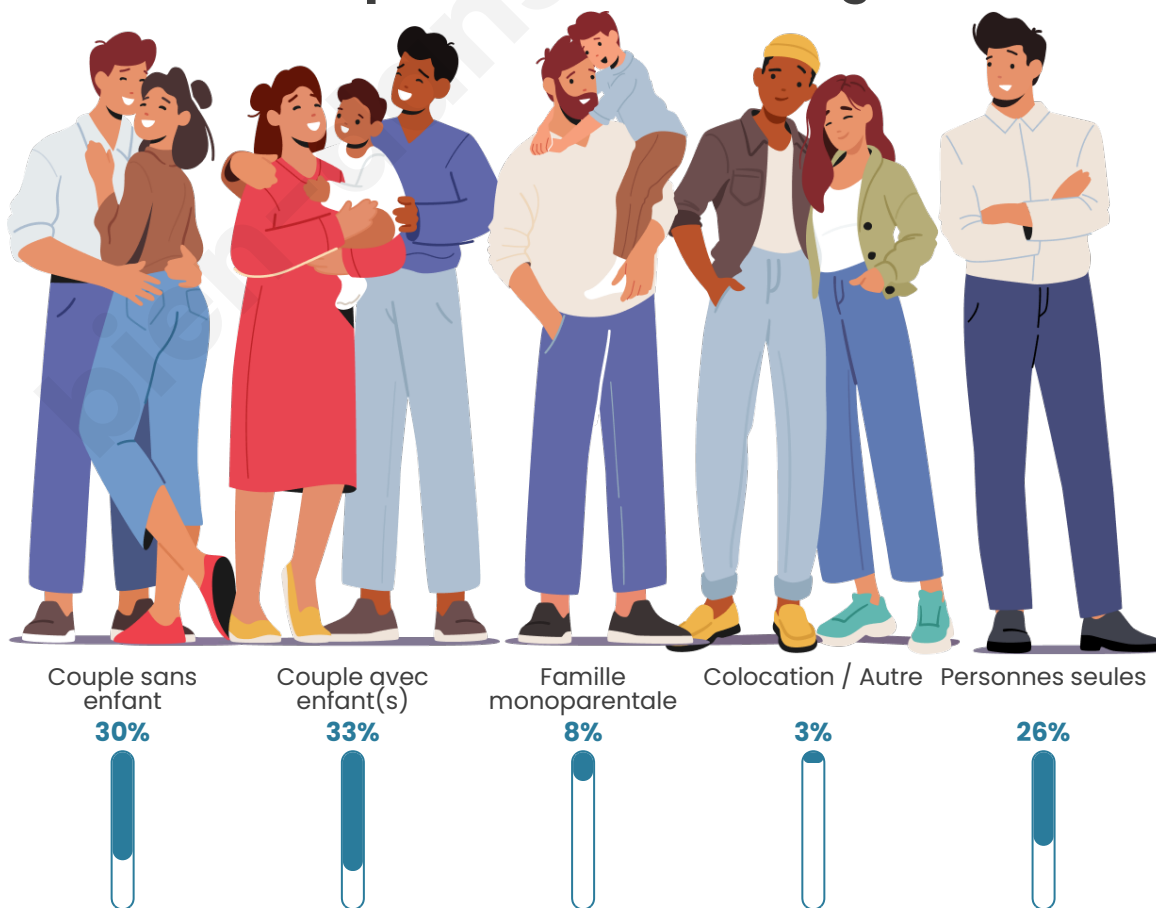

Tranche d'âge

Activité professionnelle

Niveau de diplôme

Composition des ménages

Profils électoraux

Premier tour

	Emmanuel MACRON	31.38 %
	Jean-Luc MÉLENCHON	21.64 %
	Marine LE PEN	18.75 %
	Éric ZEMMOUR	6.17 %
	Yannick JADOT	5.69 %
	Valérie PÉCRESSE	4.52 %
	Jean LASSALLE	3.80 %
	Anne HIDALGO	2.55 %
	Fabien ROUSSEL	2.25 %
	Nicolas DUPONT- AIGNAN	1.77 %
	Philippe POUTOU	1.12 %
	Nathalie ARTHAUD	0.36 %