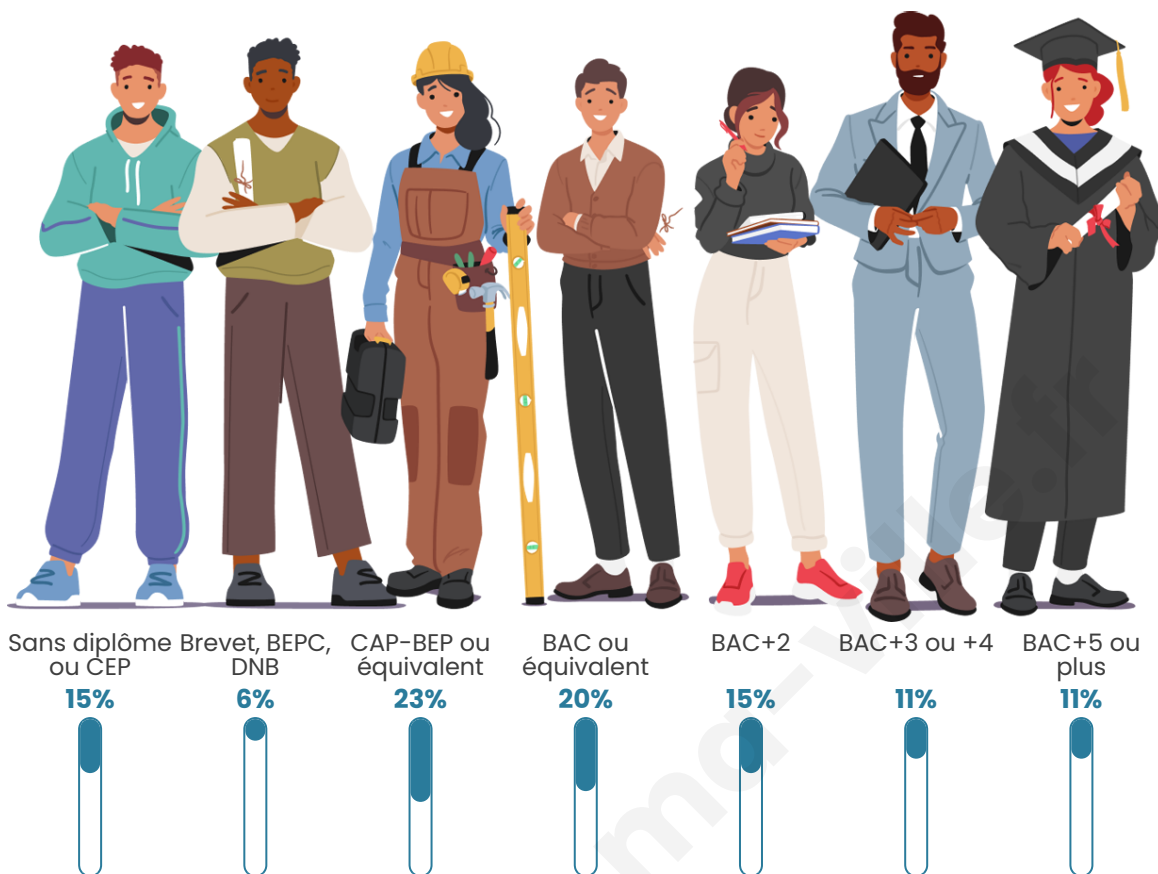

Nombre d'habitants

24 825

Age moyen

40 ans

Pop active

50.3%

Taux chômage

8.9%

Pop densité

2 069 h/km²

Revenu moyen

23 980 €/an

Evolution du nombre d'habitants

Sources : Institut national de la statistique et des études économiques (insee) selon Les dernières parutions officielles de 2024 portant sur les années 2020, 2021 et 2022.

Tranche d'âge

Activité professionnelle

Niveau de diplôme

Composition des ménages

Profils électoraux

Premier tour

	Emmanuel MACRON	31.38 %
	Jean-Luc MÉLENCHON	21.64 %
	Marine LE PEN	18.75 %
	Éric ZEMMOUR	6.17 %
	Yannick JADOT	5.69 %
	Valérie PÉCRESSE	4.52 %
	Jean LASSALLE	3.80 %
	Anne HIDALGO	2.55 %
	Fabien ROUSSEL	2.25 %
	Nicolas DUPONT- AIGNAN	1.77 %
	Philippe POUTOU	1.12 %
	Nathalie ARTHAUD	0.36 %