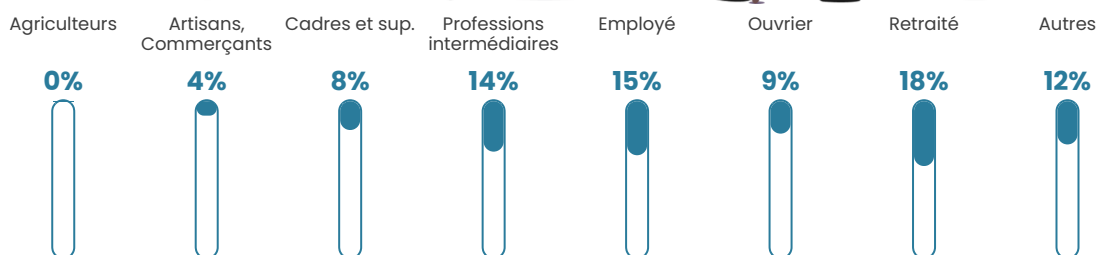

Pop densité

2 069 h/km²

Revenu moyen

23 980 €/an

Evolution du nombre d'habitants

Sources : Institut national de la statistique et des études économiques (insee) selon Les dernières parutions officielles de 2024 portant sur les années 2020, 2021 et 2022.

Tranche d'âge

Activité professionnelle

Niveau de diplôme

Composition des ménages

Profils électoraux

Premier tour

	Emmanuel MACRON	31.38 %
	Jean-Luc MÉLENCHON	21.64 %
	Marine LE PEN	18.75 %
	Éric ZEMMOUR	6.17 %
	Yannick JADOT	5.69 %
	Valérie PÉCRESSE	4.52 %
	Jean LASSALLE	3.80 %
	Anne HIDALGO	2.55 %
	Fabien ROUSSEL	2.25 %
	Nicolas DUPONT- AIGNAN	1.77 %
	Philippe POUTOU	1.12 %
	Nathalie ARTHAUD	0.36 %