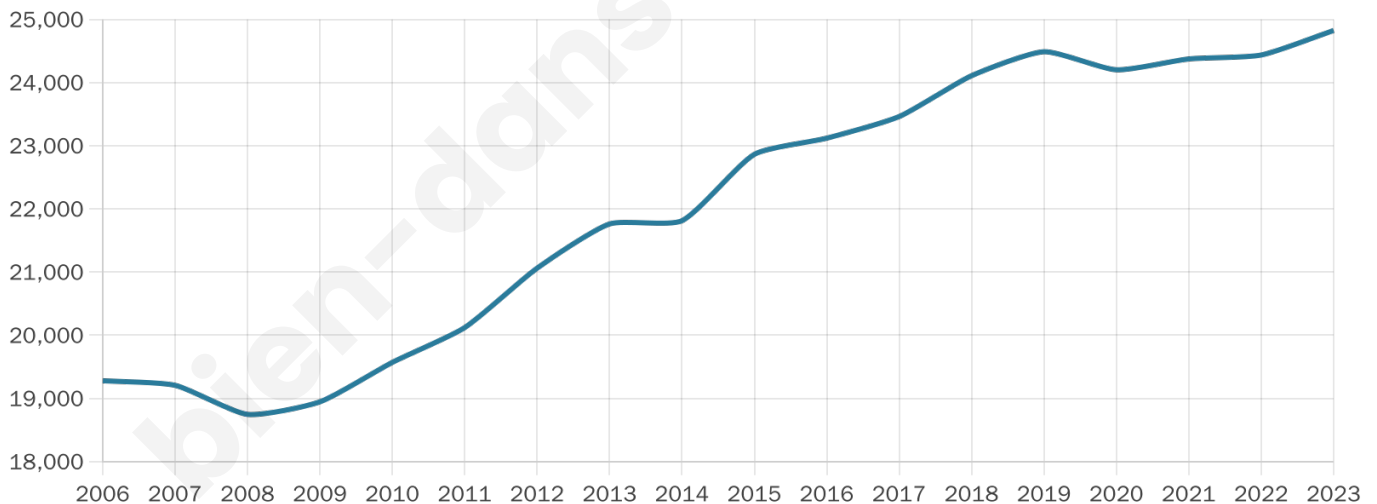

Nombre d'habitants

24 825

Age moyen

40 ans

Pop active

50.3%

Taux chômage

8.9%

Pop densité

2 069 h/km²

Revenu moyen

23 980 €/an

Evolution du nombre d'habitants

Sources : Institut national de la statistique et des études économiques (insee) selon Les dernières parutions officielles de 2024 portant sur les années 2020, 2021 et 2022.

Tranche d'âge

Activité professionnelle

Niveau de diplôme

Composition des ménages

Profils électoraux

Premier tour

	Emmanuel MACRON	31.38 %
	Jean-Luc MÉLENCHON	21.64 %
	Marine LE PEN	18.75 %
	Éric ZEMMOUR	6.17 %
	Yannick JADOT	5.69 %
	Valérie PÉCRESSE	4.52 %
	Jean LASSALLE	3.80 %
	Anne HIDALGO	2.55 %
	Fabien ROUSSEL	2.25 %
	Nicolas DUPONT- AIGNAN	1.77 %
	Philippe POUTOU	1.12 %
	Nathalie ARTHAUD	0.36 %