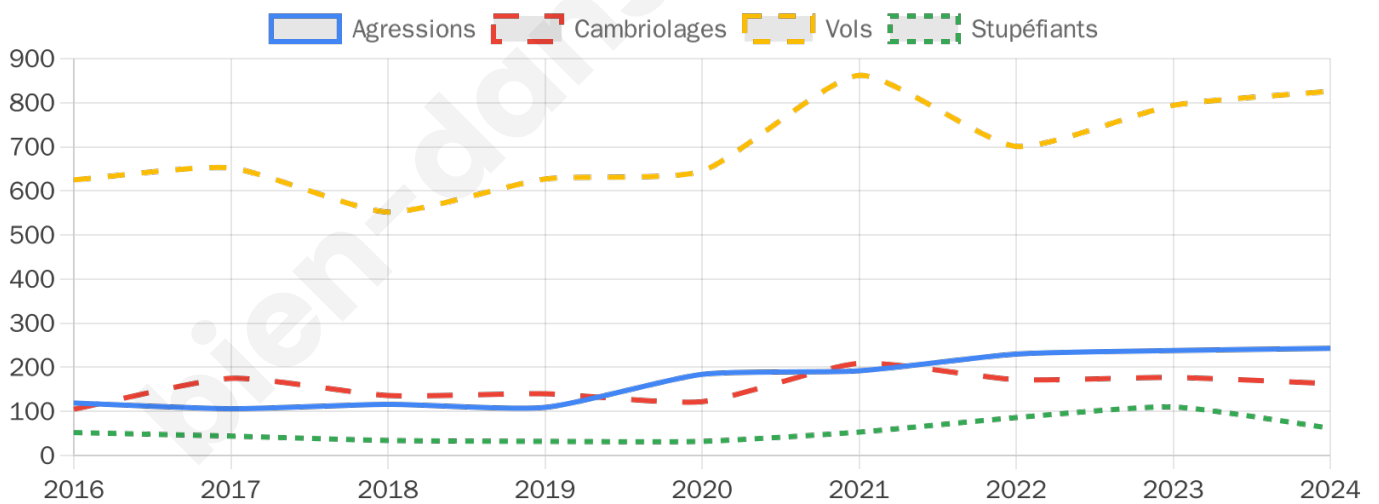

15 882 inscrits

Participation : 76.58%

Votes blancs : 1.24%

Votes nuls : 0.42%

Second tour

	Emmanuel MACRON	66 %
	Marine LE PEN	34 %

15 886 inscrits

Participation : 73.21%

Votes blancs : 6.78%

Votes nuls : 2.23%

Sécurité

Agressions physiques / sexuelles

243

Cambriolages

163

Vols / dégradations

826

Stupéfiants

62

Evolution du nombre d'infractions

Pour comparer

(en proportion du nombre d'habitants)

Sources : Bases statistiques communale, départementale et régionale de la délinquance enregistrée par la police et la gendarmerie nationales selon les dernières parutions officielles de 2025 portant sur l'année 2024 ([data.gouv](https://data.gouv.fr)).