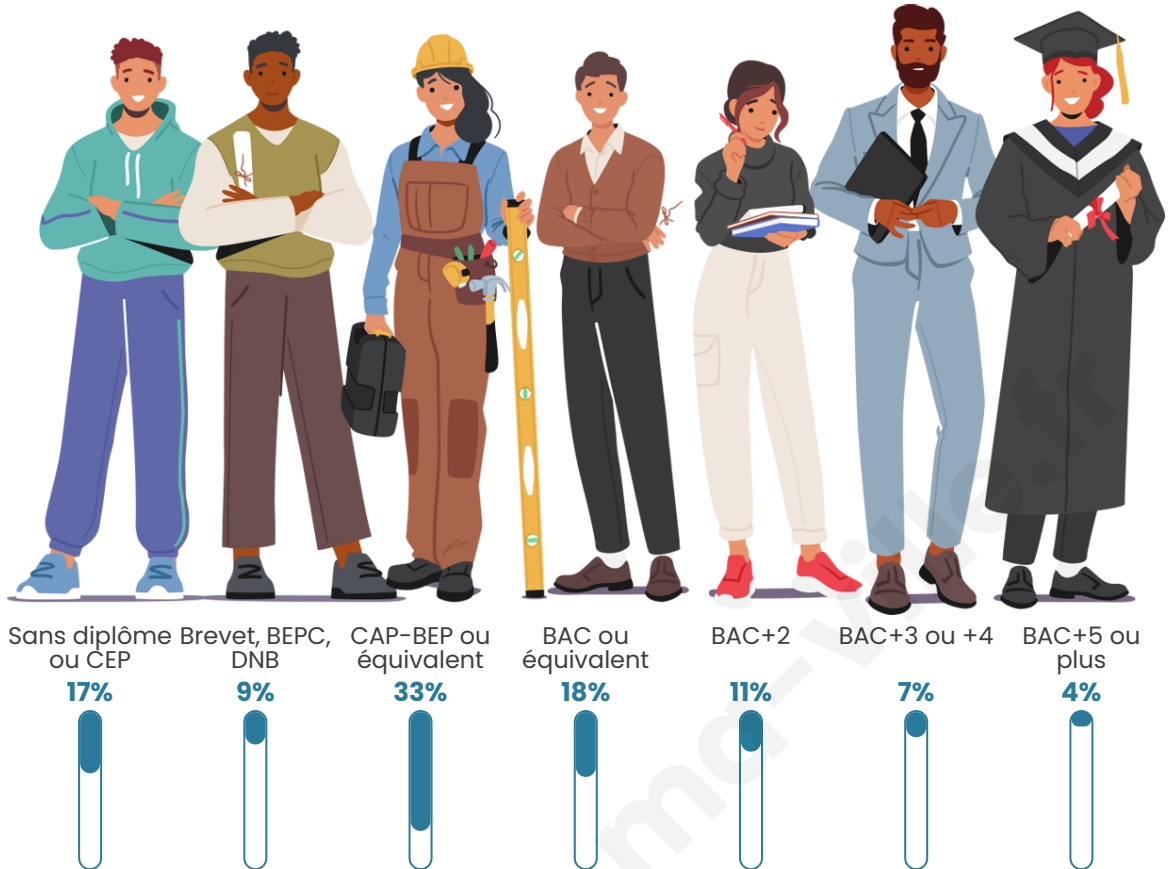

514

Age moyen

47 ans

Pop active

48.8%

Taux chômage

8.4%

Pop densité

Tranche d'âge

Activité professionnelle

Niveau de diplôme

Composition des ménages

Profils électoraux

Premier tour

	Marine LE PEN	24.46 %
	Emmanuel MACRON	18.28 %
	Jean-Luc MÉLENCHON	17.20 %
	Valérie PÉCRESE	14.25 %
	Fabien ROUSSEL	5.65 %
	Jean LASSALLE	5.65 %
	Éric ZEMMOUR	5.65 %
	Anne HIDALGO	2.96 %
	Yannick JADOT	2.15 %
	Nicolas DUPONT-AIGNAN	1.88 %
	Nathalie ARTHAUD	1.34 %
	Philippe POUTOU	0.54 %