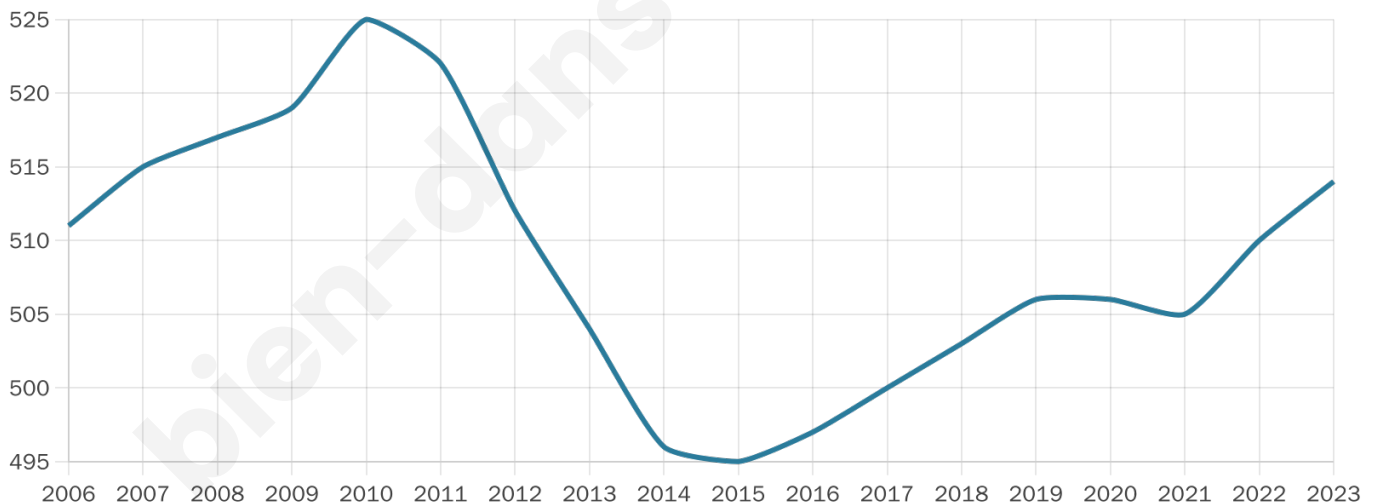

514

Age moyen

47 ans

Pop active

48.8%

Taux chômage

8.4%

Pop densité

20 h/km²

Revenu moyen

22 220 €/an

Evolution du nombre d'habitants

Sources : Institut national de la statistique et des études économiques (insee) selon Les dernières parutions officielles de 2024 portant sur les années 2020, 2021 et 2022.