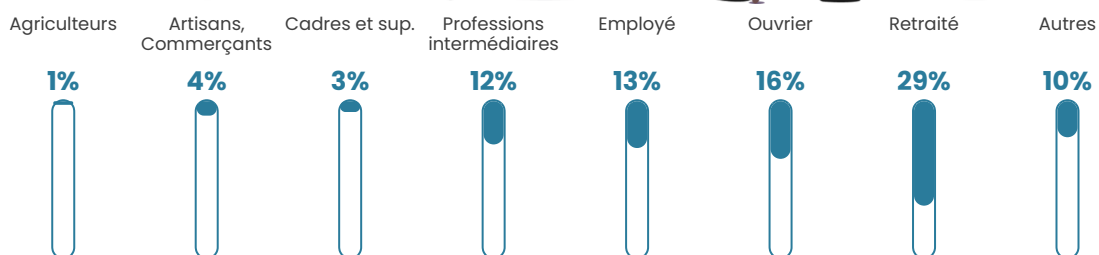

20 h/km²

Revenu moyen

22 220 €/an

Evolution du nombre d'habitants

Sources : Institut national de la statistique et des études économiques (insee) selon Les dernières parutions officielles de 2024 portant sur les années 2020, 2021 et 2022.

Tranche d'âge

Activité professionnelle

Niveau de diplôme

Composition des ménages

Profils électoraux

Premier tour

	Marine LE PEN	24.46 %
	Emmanuel MACRON	18.28 %
	Jean-Luc MÉLENCHON	17.20 %
	Valérie PÉCRESE	14.25 %
	Fabien ROUSSEL	5.65 %
	Jean LASSALLE	5.65 %
	Éric ZEMMOUR	5.65 %
	Anne HIDALGO	2.96 %
	Yannick JADOT	2.15 %
	Nicolas DUPONT-AIGNAN	1.88 %
	Nathalie ARTHAUD	1.34 %
	Philippe POUTOU	0.54 %