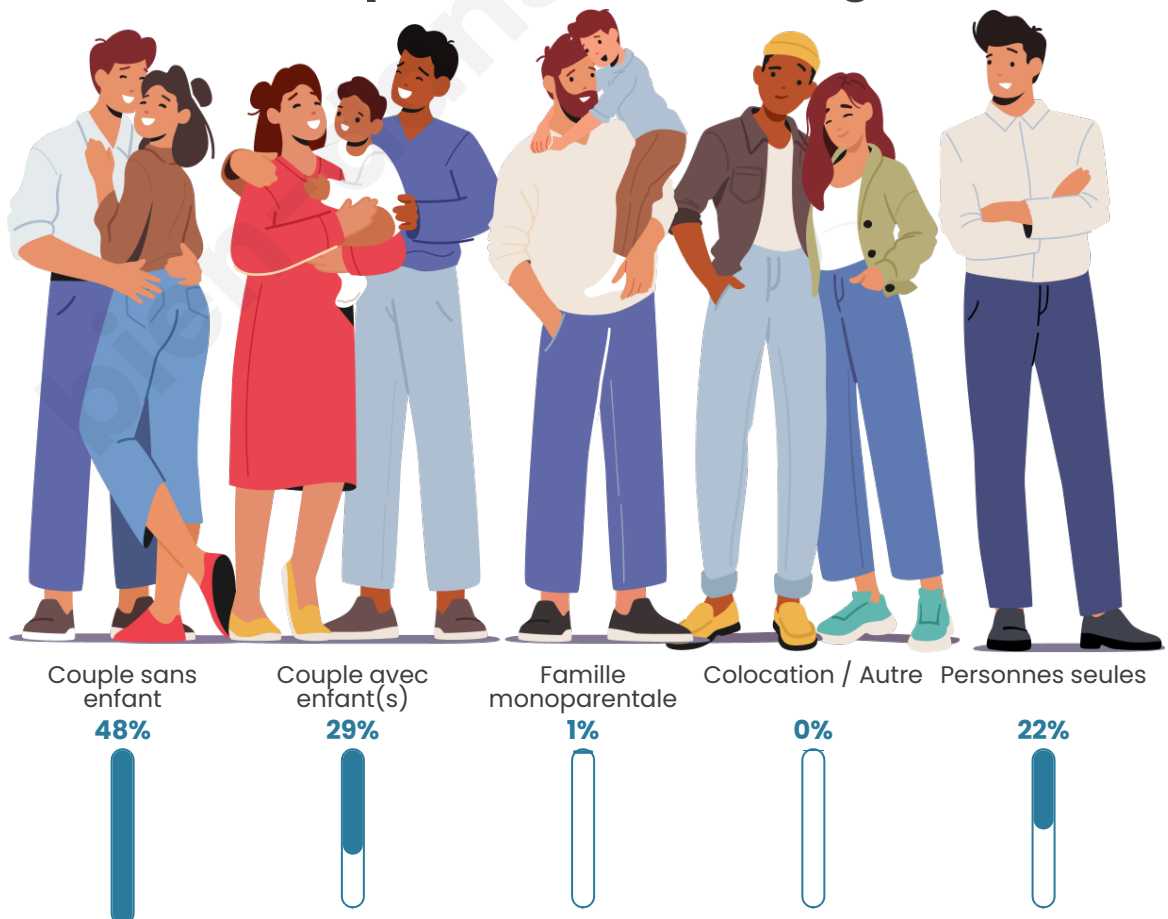

Tranche d'âge

Activité professionnelle

Niveau de diplôme

Composition des ménages

Profils électoraux

Premier tour

	Marine LE PEN	24.46 %
	Emmanuel MACRON	18.28 %
	Jean-Luc MÉLENCHON	17.20 %
	Valérie PÉCRESE	14.25 %
	Fabien ROUSSEL	5.65 %
	Jean LASSALLE	5.65 %
	Éric ZEMMOUR	5.65 %
	Anne HIDALGO	2.96 %
	Yannick JADOT	2.15 %
	Nicolas DUPONT-AIGNAN	1.88 %
	Nathalie ARTHAUD	1.34 %
	Philippe POUTOU	0.54 %