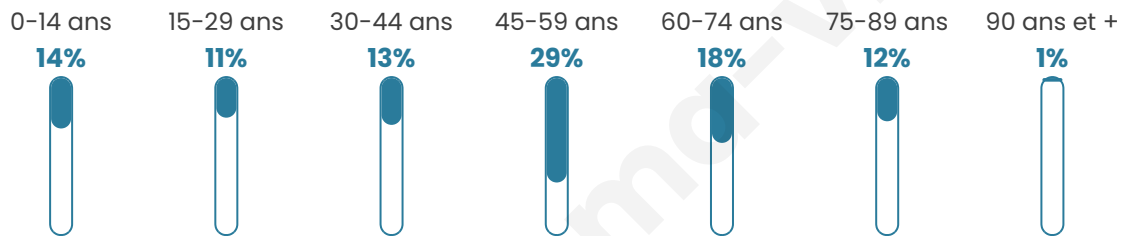

514

Age moyen

47 ans

Pop active

48.8%

Taux chômage

8.4%

Pop densité

20 h/km²

Revenu moyen

22 220 €/an

Evolution du nombre d'habitants

Sources : Institut national de la statistique et des études économiques (insee) selon Les dernières parutions officielles de 2024 portant sur les années 2020, 2021 et 2022.

Tranche d'âge

Activité professionnelle

Niveau de diplôme

Composition des ménages

Profils électoraux

Premier tour

	Marine LE PEN	24.46 %
	Emmanuel MACRON	18.28 %
	Jean-Luc MÉLENCHON	17.20 %
	Valérie PÉCRESE	14.25 %
	Fabien ROUSSEL	5.65 %
	Jean LASSALLE	5.65 %
	Éric ZEMMOUR	5.65 %
	Anne HIDALGO	2.96 %
	Yannick JADOT	2.15 %
	Nicolas DUPONT-AIGNAN	1.88 %
	Nathalie ARTHAUD	1.34 %
	Philippe POUTOU	0.54 %

466 inscrits

Participation : 82.19%

Votes blancs : 1.31%

Votes nuls : 1.57%

Second tour

	Emmanuel MACRON	48,34 %
	Marine LE PEN	51,66 %

466 inscrits

Participation : 76.61%