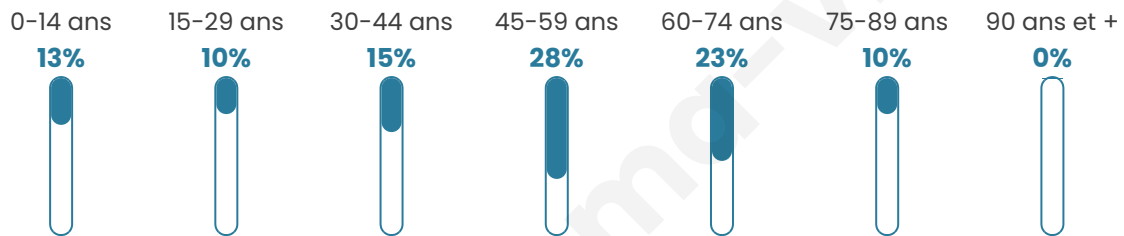

# Statistiques sur la population

Nombre d'habitants

**315**

Age moyen

**48 ans**

Pop active

**53%**

Taux chômage

**10.3%**

Pop densité

**39 h/km<sup>2</sup>**

Revenu moyen

**21 390 €/an**

## Evolution du nombre d'habitants

Sources : Institut national de la statistique et des études économiques (insee) selon Les dernières parutions officielles de 2024 portant sur les années 2020, 2021 et 2022.

## Tranche d'âge