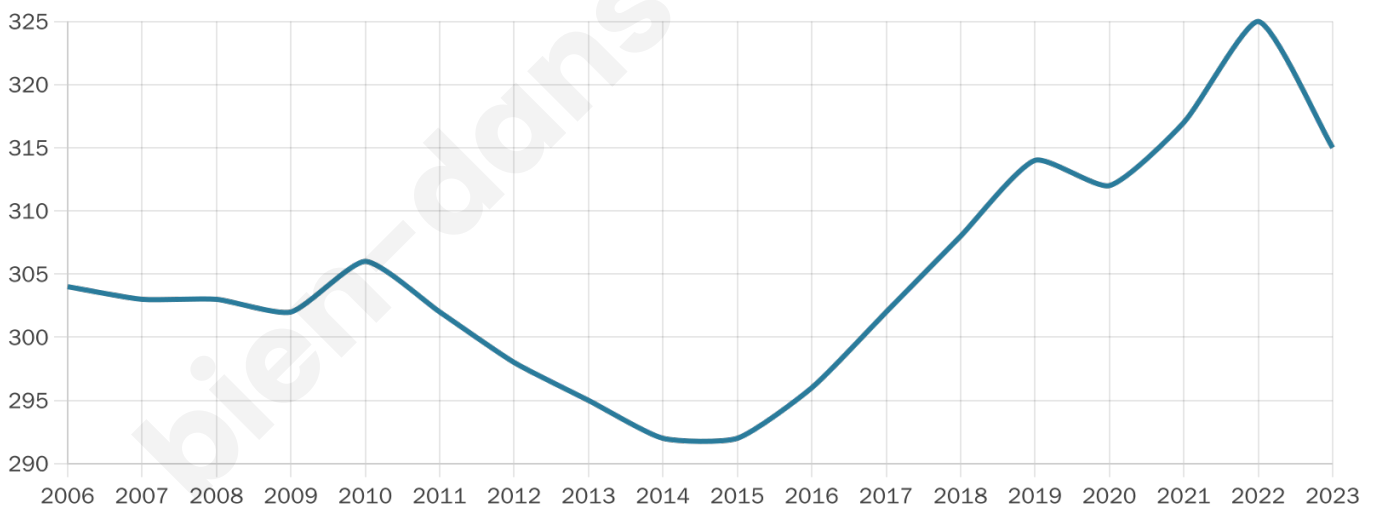

# Statistiques sur la population

Nombre d'habitants

**315**

Age moyen

**48 ans**

Pop active

**53%**

Taux chômage

**10.3%**

Pop densité

**39 h/km<sup>2</sup>**

Revenu moyen

**21 390 €/an**

## Evolution du nombre d'habitants

Sources : Institut national de la statistique et des études économiques (insee) selon Les dernières parutions officielles de 2024 portant sur les années 2020, 2021 et 2022.