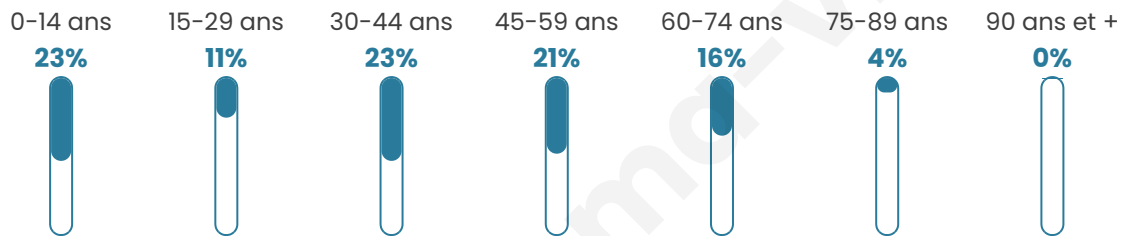

1 345

Age moyen

38 ans

Pop active

49.1%

Taux chômage

4%

Pop densité

56 h/km²

Revenu moyen

24 610 €/an

Evolution du nombre d'habitants

Sources : Institut national de la statistique et des études économiques (insee) selon Les dernières parutions officielles de 2024 portant sur les années 2020, 2021 et 2022.

Tranche d'âge

Activité professionnelle

Niveau de diplôme

Composition des ménages

Profils électoraux

Premier tour

	Emmanuel MACRON	27.27 %
	Marine LE PEN	22.36 %
	Jean-Luc MÉLENCHON	20.27 %
	Yannick JADOT	6.14 %
	Jean LASSALLE	5.04 %
	Éric ZEMMOUR	5.04 %
	Valérie PÉCRESE	3.93 %
	Fabien ROUSSEL	3.44 %
	Anne HIDALGO	2.95 %
	Nicolas DUPONT-AIGNAN	2.46 %
	Philippe POUTOU	0.61 %
	Nathalie ARTHAUD	0.49 %