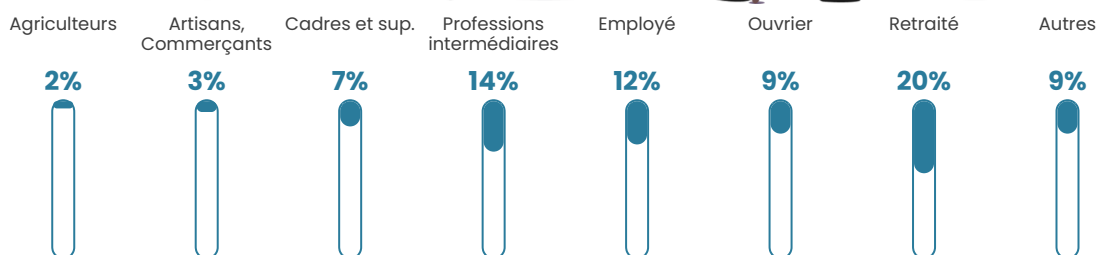

56 h/km²

Revenu moyen

24 610 €/an

Evolution du nombre d'habitants

Sources : Institut national de la statistique et des études économiques (insee) selon Les dernières parutions officielles de 2024 portant sur les années 2020, 2021 et 2022.

Tranche d'âge

Activité professionnelle

Niveau de diplôme

Composition des ménages

Profils électoraux

Premier tour

	Emmanuel MACRON	27.27 %
	Marine LE PEN	22.36 %
	Jean-Luc MÉLENCHON	20.27 %
	Yannick JADOT	6.14 %
	Jean LASSALLE	5.04 %
	Éric ZEMMOUR	5.04 %
	Valérie PÉCRESE	3.93 %
	Fabien ROUSSEL	3.44 %
	Anne HIDALGO	2.95 %
	Nicolas DUPONT-AIGNAN	2.46 %
	Philippe POUTOU	0.61 %
	Nathalie ARTHAUD	0.49 %