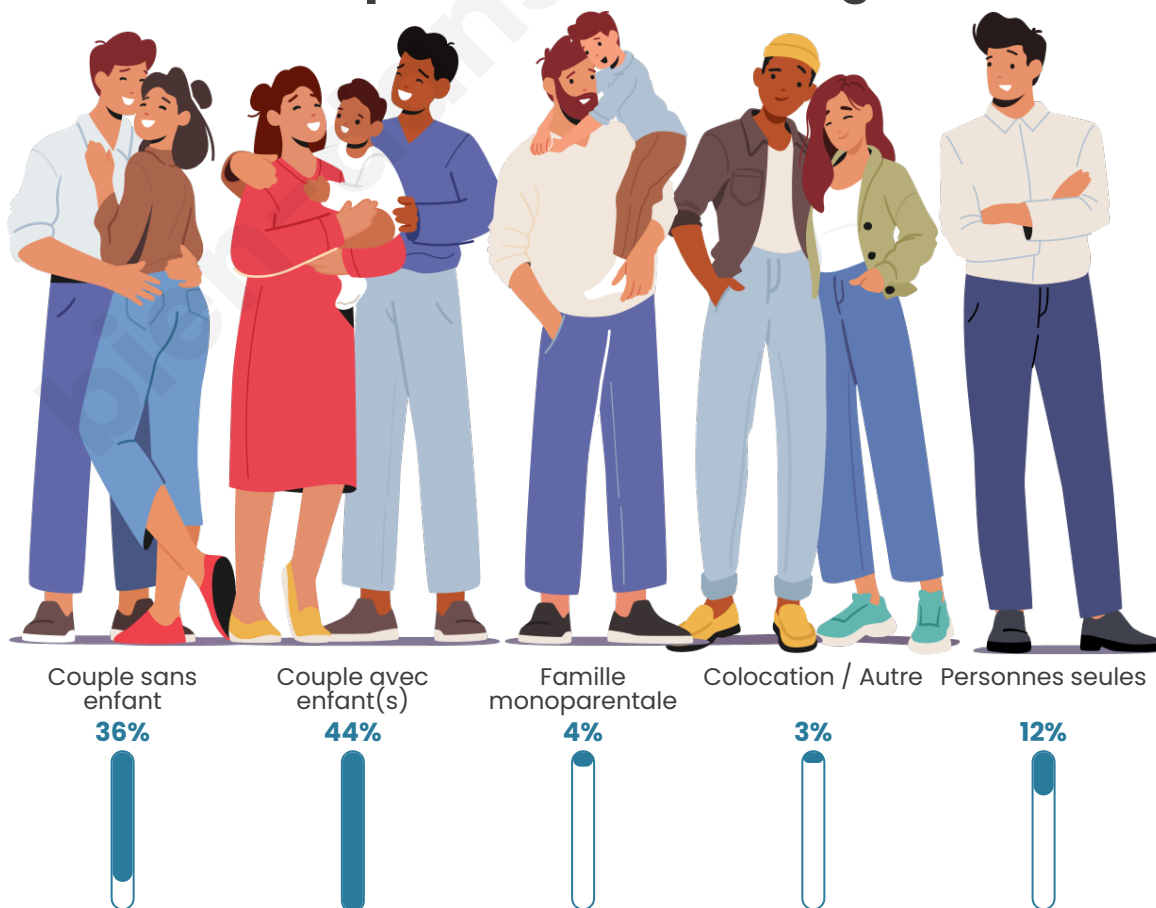

Tranche d'âge

Activité professionnelle

Niveau de diplôme

Composition des ménages

Profils électoraux

Premier tour

	Emmanuel MACRON	27.27 %
	Marine LE PEN	22.36 %
	Jean-Luc MÉLENCHON	20.27 %
	Yannick JADOT	6.14 %
	Jean LASSALLE	5.04 %
	Éric ZEMMOUR	5.04 %
	Valérie PÉCRESE	3.93 %
	Fabien ROUSSEL	3.44 %
	Anne HIDALGO	2.95 %
	Nicolas DUPONT-AIGNAN	2.46 %
	Philippe POUTOU	0.61 %
	Nathalie ARTHAUD	0.49 %