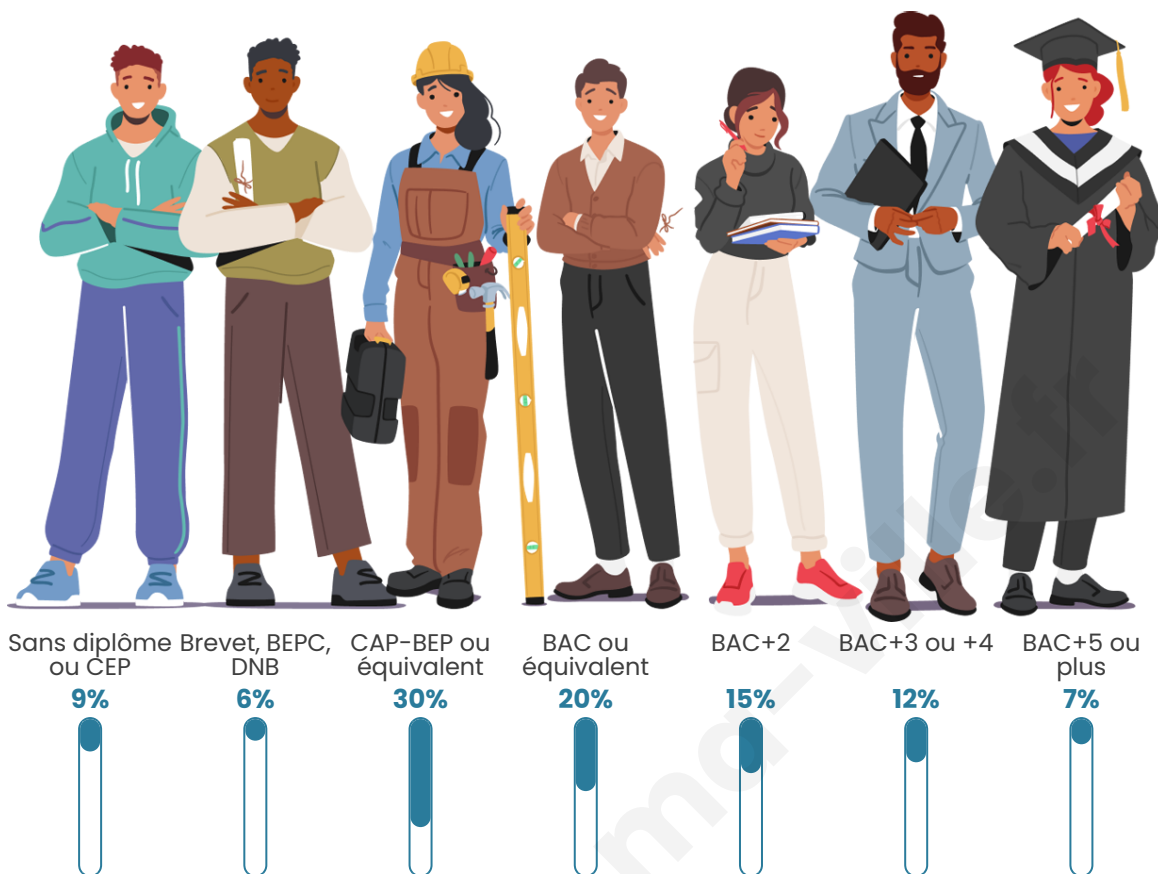

Tranche d'âge

Activité professionnelle

Niveau de diplôme

Composition des ménages

Profils électoraux

Premier tour

	Emmanuel MACRON	27.27 %
	Marine LE PEN	22.36 %
	Jean-Luc MÉLENCHON	20.27 %
	Yannick JADOT	6.14 %
	Jean LASSALLE	5.04 %
	Éric ZEMMOUR	5.04 %
	Valérie PÉCRESE	3.93 %
	Fabien ROUSSEL	3.44 %
	Anne HIDALGO	2.95 %
	Nicolas DUPONT-AIGNAN	2.46 %
	Philippe POUTOU	0.61 %
	Nathalie ARTHAUD	0.49 %