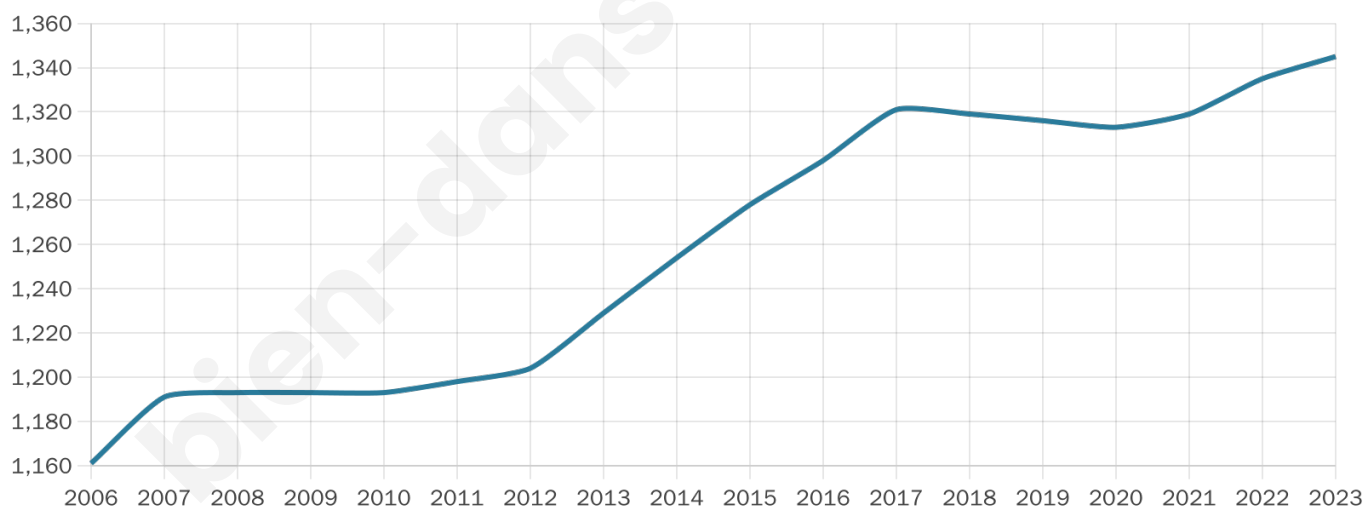

1 345

Age moyen

38 ans

Pop active

49.1%

Taux chômage

4%

Pop densité

56 h/km²

Revenu moyen

24 610 €/an

Evolution du nombre d'habitants

Sources : Institut national de la statistique et des études économiques (insee) selon Les dernières parutions officielles de 2024 portant sur les années 2020, 2021 et 2022.