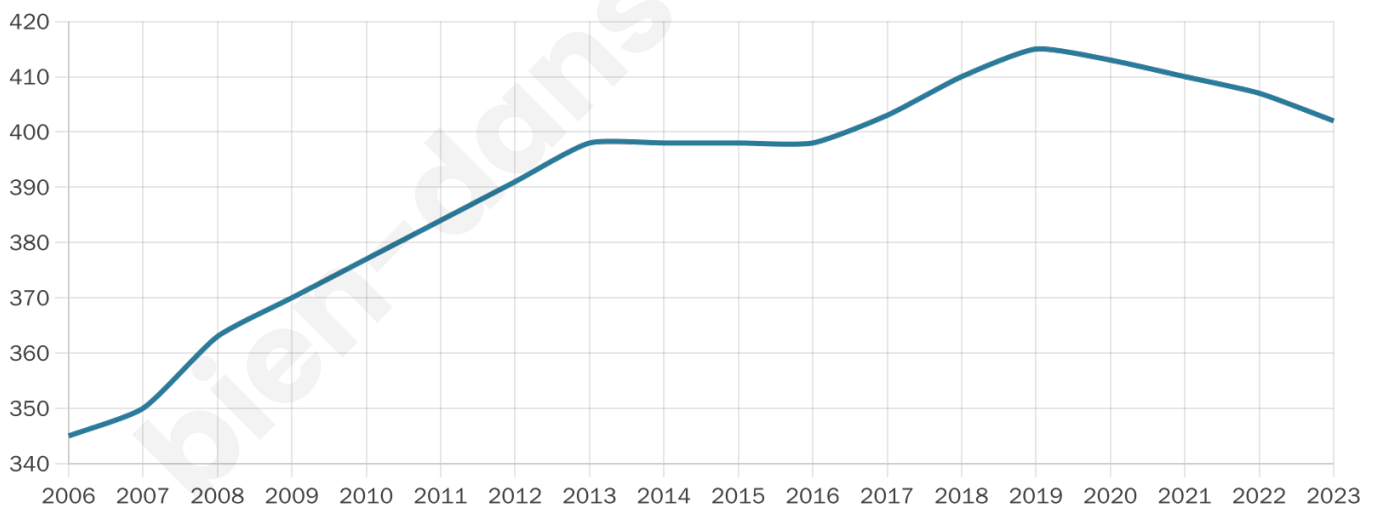

Version web

Ville de Eygurande-et-Gardedeuil

Présenté par

BIEN dans ma **VILLE** 

Sommaire

Situation géographique	3
Statistiques sur la population	4
Evolution du nombre d'habitants	4
Tranche d'âge	5
0-14 ans	5
15-29 ans	5
30-44 ans	5
45-59 ans	5
60-74 ans	5
75-89 ans	5
90 ans et +	5
Activité professionnelle	5
Agriculteurs	5
Artisans, Commerçants	5
Cadres et sup.	5
Professions intermédiaires	5
Employé	5
Ouvrier	5
Retraité	5
Autres	5
Niveau de diplôme	6
Sans diplôme ou CEP	6
Brevet, BEPC, DNB	6
CAP-BEP ou équivalent	6
BAC ou équivalent	6
BAC+2	6
BAC+3 ou +4	6
BAC+5 ou plus	6
Composition des ménages	6
Couple sans enfant	6
Couple avec enfant(s)	6
Famille monoparentale	6
Colocation / Autre	6
Personnes seules	6
Profils électoraux	7
Premier tour	7
Sécurité	8
Evolution du nombre d'infractions	8
Pour comparer	9
Services à la population	10
Commerce	10
Éducation	10
Villes autour de Eygurande-et-Gardedeuil	11

402

Age moyen

43 ans

Pop active

46.3%

Taux chômage

10.1%

Pop densité

11 h/km²

Revenu moyen

20 460 €/an

Evolution du nombre d'habitants

Sources : Institut national de la statistique et des études économiques (insee) selon Les dernières parutions officielles de 2024 portant sur les années 2020, 2021 et 2022.