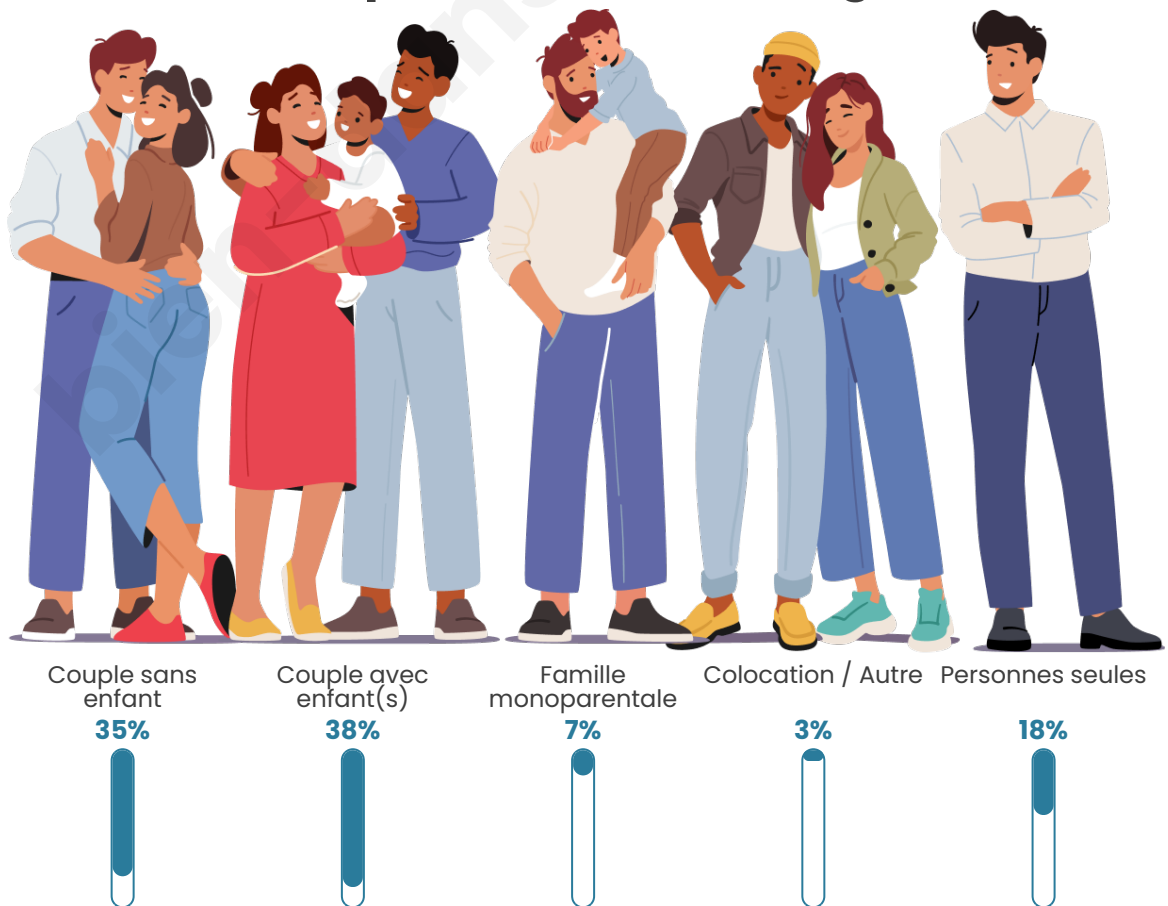

Tranche d'âge

Activité professionnelle

Niveau de diplôme

Composition des ménages

Profils électoraux

Premier tour

	Marine LE PEN	36.51 %
	Emmanuel MACRON	17.43 %
	Jean-Luc MÉLENCHON	17.43 %
	Éric ZEMMOUR	7.88 %
	Jean LASSALLE	6.64 %
	Yannick JADOT	4.56 %
	Valérie PÉCRESSE	3.32 %
	Nicolas DUPONT-AIGNAN	2.90 %
	Fabien ROUSSEL	2.49 %
	Nathalie ARTHAUD	0.41 %
	Philippe POUTOU	0.41 %
	Anne HIDALGO	0.00 %