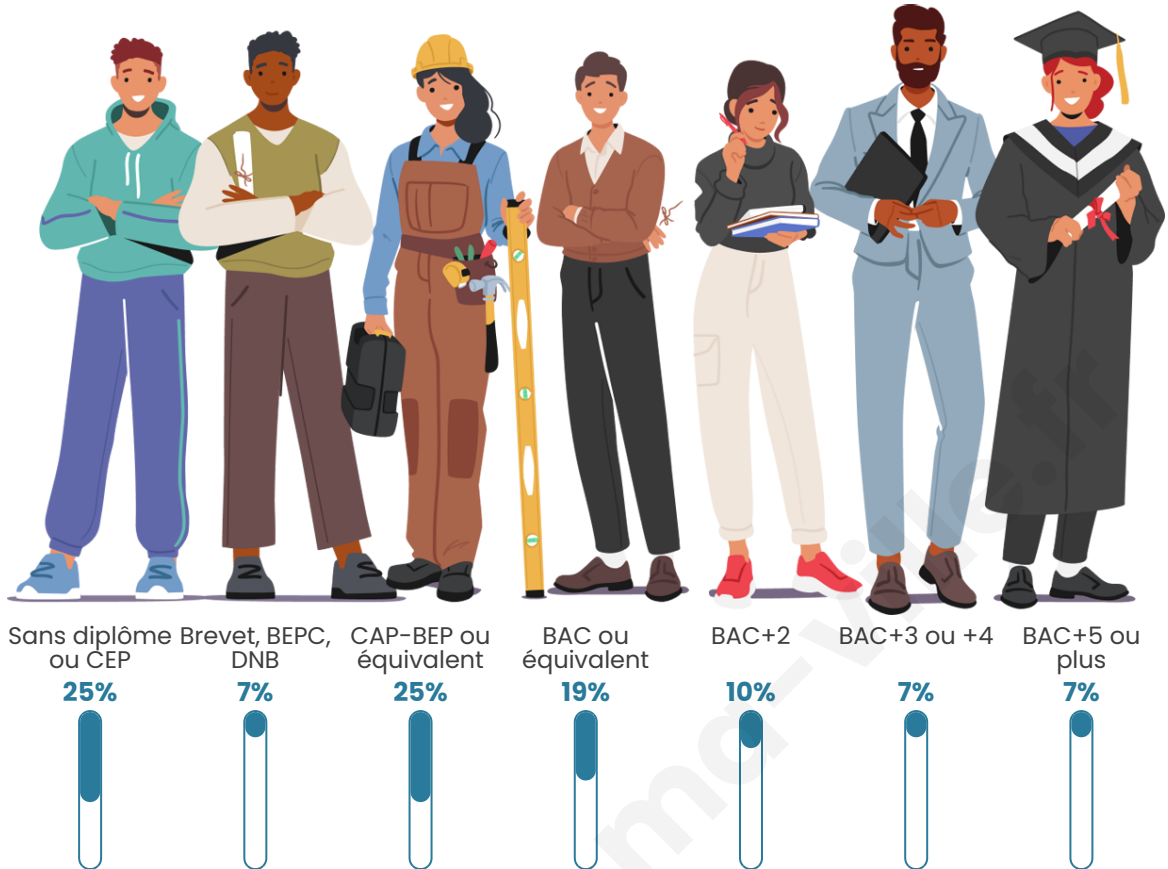

402

Age moyen

43 ans

Pop active

46.3%

Taux chômage

10.1%

Pop densité

Tranche d'âge

Activité professionnelle

Niveau de diplôme

Composition des ménages

Profils électoraux

Premier tour

	Marine LE PEN	36.51 %
	Emmanuel MACRON	17.43 %
	Jean-Luc MÉLENCHON	17.43 %
	Éric ZEMMOUR	7.88 %
	Jean LASSALLE	6.64 %
	Yannick JADOT	4.56 %
	Valérie PÉCRESSE	3.32 %
	Nicolas DUPONT-AIGNAN	2.90 %
	Fabien ROUSSEL	2.49 %
	Nathalie ARTHAUD	0.41 %
	Philippe POUTOU	0.41 %
	Anne HIDALGO	0.00 %