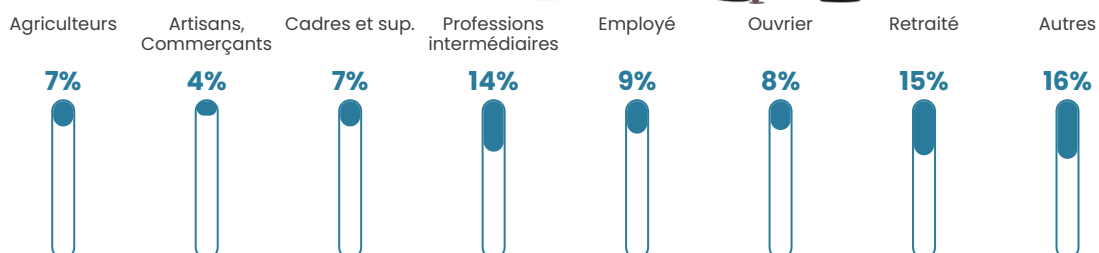

11 h/km²

Revenu moyen

20 460 €/an

Evolution du nombre d'habitants

Sources : Institut national de la statistique et des études économiques (insee) selon Les dernières parutions officielles de 2024 portant sur les années 2020, 2021 et 2022.

Tranche d'âge

Activité professionnelle

Niveau de diplôme

Composition des ménages

Profils électoraux

Premier tour

	Marine LE PEN	36.51 %
	Emmanuel MACRON	17.43 %
	Jean-Luc MÉLENCHON	17.43 %
	Éric ZEMMOUR	7.88 %
	Jean LASSALLE	6.64 %
	Yannick JADOT	4.56 %
	Valérie PÉCRESSE	3.32 %
	Nicolas DUPONT-AIGNAN	2.90 %
	Fabien ROUSSEL	2.49 %
	Nathalie ARTHAUD	0.41 %
	Philippe POUTOU	0.41 %
	Anne HIDALGO	0.00 %