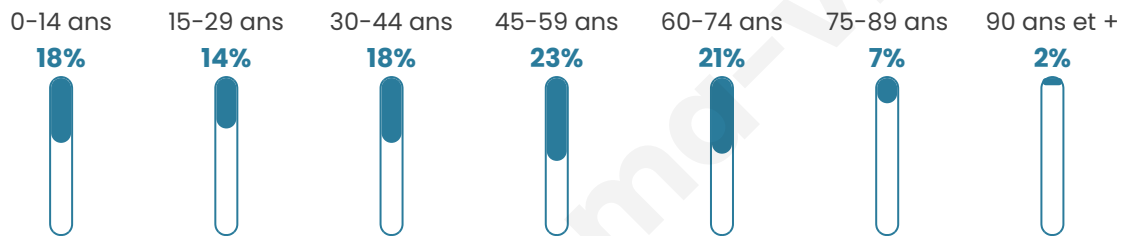

402

Age moyen

43 ans

Pop active

46.3%

Taux chômage

10.1%

Pop densité

11 h/km²

Revenu moyen

20 460 €/an

Evolution du nombre d'habitants

Sources : Institut national de la statistique et des études économiques (insee) selon Les dernières parutions officielles de 2024 portant sur les années 2020, 2021 et 2022.

Tranche d'âge

Activité professionnelle

Niveau de diplôme

Composition des ménages

Profils électoraux

Premier tour

	Marine LE PEN	36.51 %
	Emmanuel MACRON	17.43 %
	Jean-Luc MÉLENCHON	17.43 %
	Éric ZEMMOUR	7.88 %
	Jean LASSALLE	6.64 %
	Yannick JADOT	4.56 %
	Valérie PÉCRESSE	3.32 %
	Nicolas DUPONT-AIGNAN	2.90 %
	Fabien ROUSSEL	2.49 %
	Nathalie ARTHAUD	0.41 %
	Philippe POUTOU	0.41 %
	Anne HIDALGO	0.00 %

308 inscrits

Participation : 80.19%

Votes blancs : 0.00%

Votes nuls : 2.43%

Second tour

	Emmanuel MACRON	33,79 %
	Marine LE PEN	66,21 %

308 inscrits

Participation : 78.9%