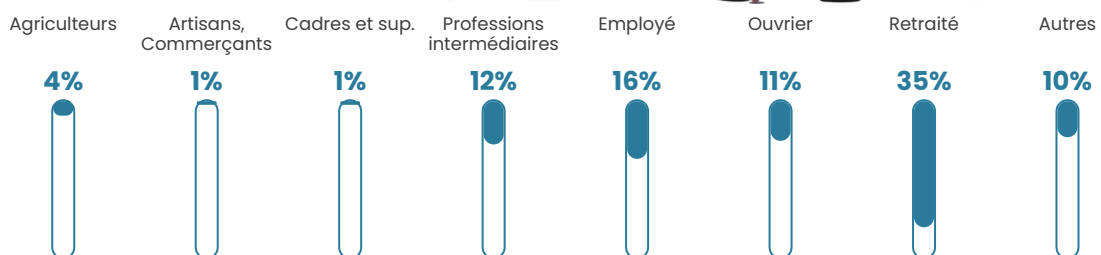

20 h/km²

Revenu moyen

20 870 €/an

Evolution du nombre d'habitants

Sources : Institut national de la statistique et des études économiques (insee) selon Les dernières parutions officielles de 2024 portant sur les années 2020, 2021 et 2022.

Tranche d'âge

Activité professionnelle

Niveau de diplôme

Composition des ménages

Profils électoraux

Premier tour

	Emmanuel MACRON	27.32 %
	Marine LE PEN	20.85 %
	Jean-Luc MÉLENCHON	14.93 %
	Valérie PÉCRESSÉ	9.01 %
	Jean LASSALLE	7.32 %
	Éric ZEMMOUR	6.48 %
	Fabien ROUSSEL	5.35 %
	Anne HIDALGO	2.82 %
	Yannick JADOT	2.25 %
	Nicolas DUPONT- AIGNAN	1.97 %
	Nathalie ARTHAUD	1.13 %
	Philippe POUTOU	0.56 %