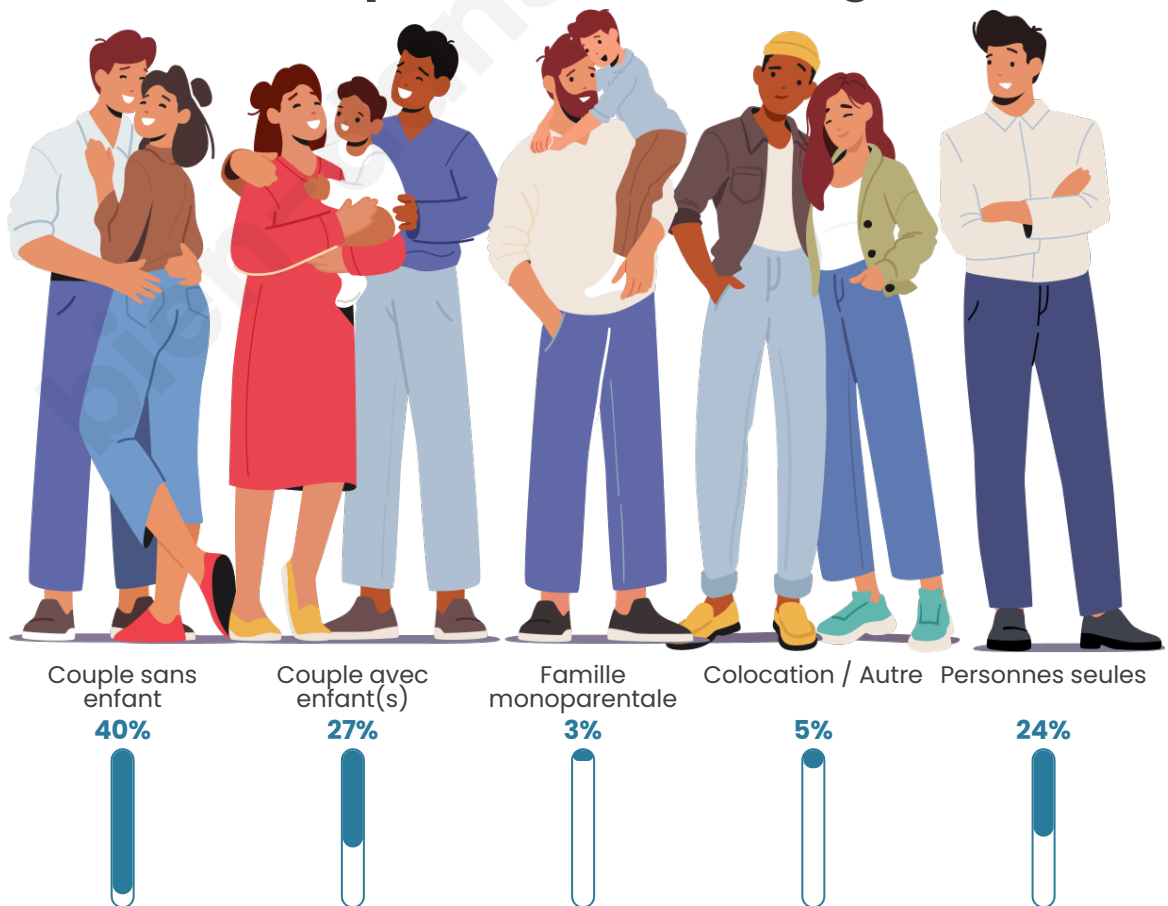

Tranche d'âge

Activité professionnelle

Niveau de diplôme

Composition des ménages

Profils électoraux

Premier tour

	Emmanuel MACRON	27.32 %
	Marine LE PEN	20.85 %
	Jean-Luc MÉLENCHON	14.93 %
	Valérie PÉCRESSÉ	9.01 %
	Jean LASSALLE	7.32 %
	Éric ZEMMOUR	6.48 %
	Fabien ROUSSEL	5.35 %
	Anne HIDALGO	2.82 %
	Yannick JADOT	2.25 %
	Nicolas DUPONT- AIGNAN	1.97 %
	Nathalie ARTHAUD	1.13 %
	Philippe POUTOU	0.56 %