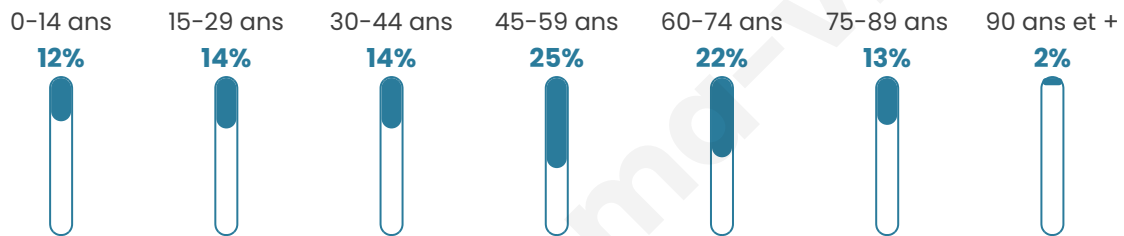

678

Age moyen

48 ans

Pop active

46.2%

Taux chômage

4.2%

Pop densité

20 h/km²

Revenu moyen

20 870 €/an

Evolution du nombre d'habitants

Sources : Institut national de la statistique et des études économiques (insee) selon Les dernières parutions officielles de 2024 portant sur les années 2020, 2021 et 2022.

Tranche d'âge

Activité professionnelle

Niveau de diplôme

Composition des ménages

Profils électoraux

Premier tour

	Emmanuel MACRON	27.32 %
	Marine LE PEN	20.85 %
	Jean-Luc MÉLENCHON	14.93 %
	Valérie PÉCRESSÉ	9.01 %
	Jean LASSALLE	7.32 %
	Éric ZEMMOUR	6.48 %
	Fabien ROUSSEL	5.35 %
	Anne HIDALGO	2.82 %
	Yannick JADOT	2.25 %
	Nicolas DUPONT- AIGNAN	1.97 %
	Nathalie ARTHAUD	1.13 %
	Philippe POUTOU	0.56 %

465 inscrits

Participation : 78.28%

Votes blancs : 1.10%

Votes nuls : 1.37%

Second tour

	Emmanuel MACRON	54,19 %
	Marine LE PEN	45,81 %

465 inscrits

Participation : 76.56%