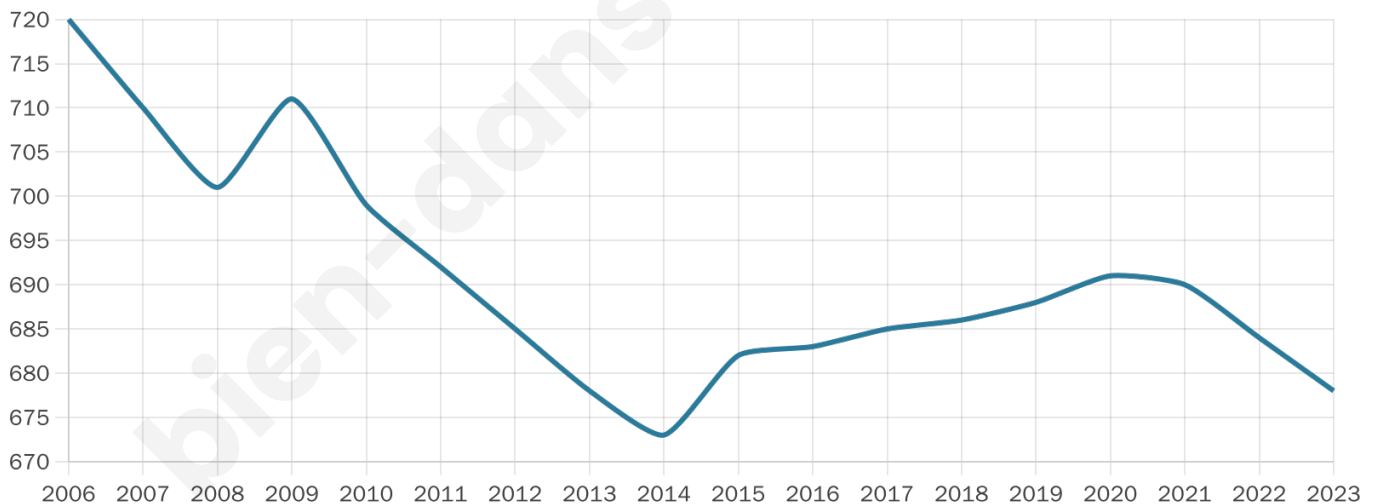

Version web

Ville de Eygurande

Présenté par

BIEN dans
ma **VILLE** 

Sommaire

Situation géographique	3
Statistiques sur la population	4
Evolution du nombre d'habitants	4
Tranche d'âge	5
0-14 ans	5
15-29 ans	5
30-44 ans	5
45-59 ans	5
60-74 ans	5
75-89 ans	5
90 ans et +	5
Activité professionnelle	5
Agriculteurs	5
Artisans, Commerçants	5
Cadres et sup.	5
Professions intermédiaires	5
Employé	5
Ouvrier	5
Retraité	5
Autres	5
Niveau de diplôme	6
Sans diplôme ou CEP	6
Brevet, BEPC, DNB	6
CAP-BEP ou équivalent	6
BAC ou équivalent	6
BAC+2	6
BAC+3 ou +4	6
BAC+5 ou plus	6
Composition des ménages	6
Couple sans enfant	6
Couple avec enfant(s)	6
Famille monoparentale	6
Colocation / Autre	6
Personnes seules	6
Profils électoraux	7
Premier tour	7
Sécurité	8
Evolution du nombre d'infractions	8
Pour comparer	9
Services à la population	10
Commerce	10
Éducation	10
Villes autour de Eygurande	11

678

Age moyen

48 ans

Pop active

46.2%

Taux chômage

4.2%

Pop densité

20 h/km²

Revenu moyen

20 870 €/an

Evolution du nombre d'habitants

Sources : Institut national de la statistique et des études économiques (insee) selon Les dernières parutions officielles de 2024 portant sur les années 2020, 2021 et 2022.