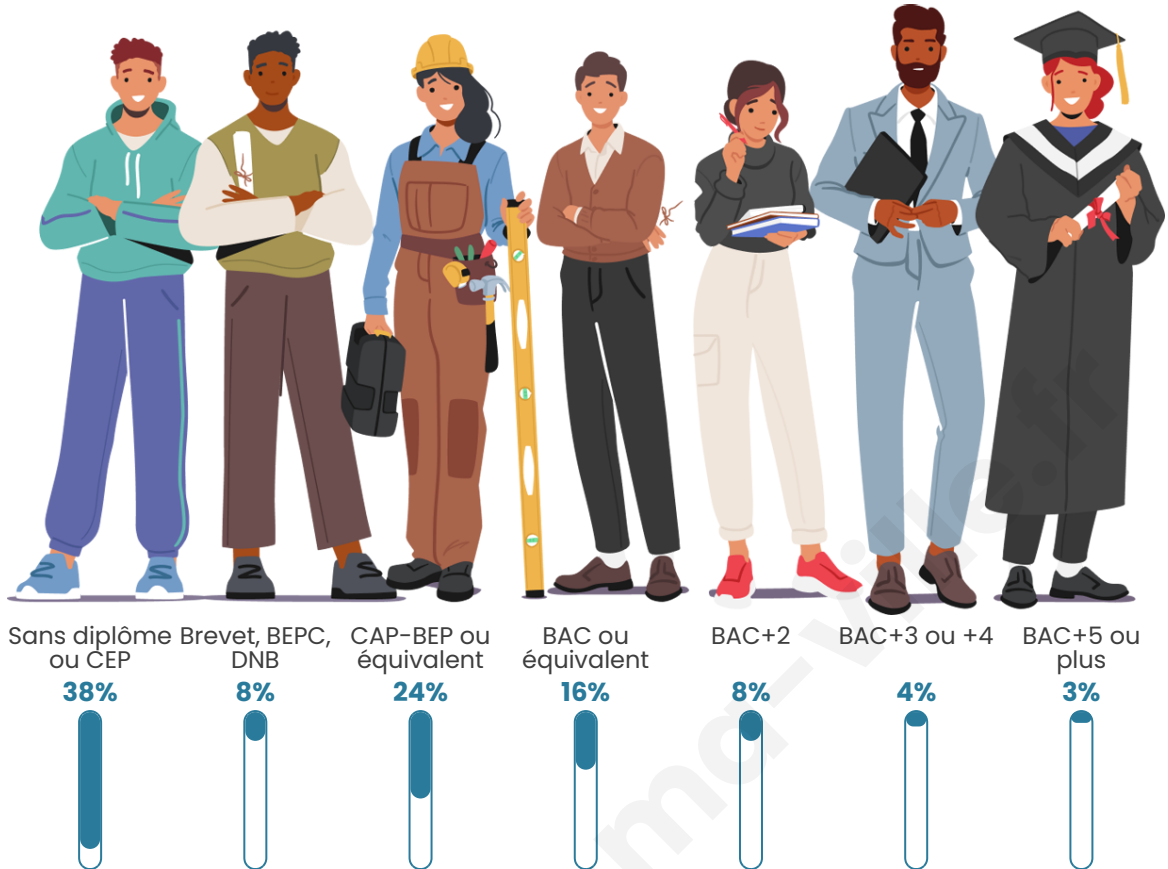

678

Age moyen

48 ans

Pop active

46.2%

Taux chômage

4.2%

Pop densité

Tranche d'âge

Activité professionnelle

Niveau de diplôme

Composition des ménages

Profils électoraux

Premier tour

	Emmanuel MACRON	27.32 %
	Marine LE PEN	20.85 %
	Jean-Luc MÉLENCHON	14.93 %
	Valérie PÉCRESSÉ	9.01 %
	Jean LASSALLE	7.32 %
	Éric ZEMMOUR	6.48 %
	Fabien ROUSSEL	5.35 %
	Anne HIDALGO	2.82 %
	Yannick JADOT	2.25 %
	Nicolas DUPONT- AIGNAN	1.97 %
	Nathalie ARTHAUD	1.13 %
	Philippe POUTOU	0.56 %