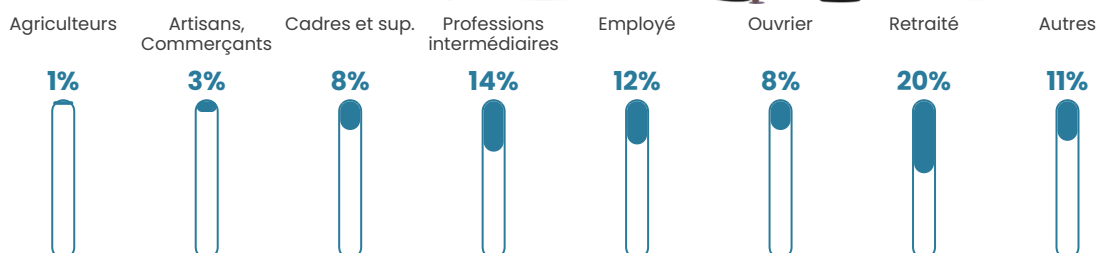

7.6%

Pop densité

105 h/km²

Revenu moyen

25 680 €/an

Evolution du nombre d'habitants

Sources : Institut national de la statistique et des études économiques (insee) selon Les dernières parutions officielles de 2024 portant sur les années 2020, 2021 et 2022.

Tranche d'âge

Activité professionnelle

Niveau de diplôme

Composition des ménages

Profils électoraux

Premier tour

	Marine LE PEN	33.21 %
	Emmanuel MACRON	21.68 %
	Jean-Luc MÉLENCHON	15.68 %
	Éric ZEMMOUR	9.83 %
	Yannick JADOT	4.58 %
	Jean LASSALLE	4.06 %
	Valérie PÉCRESSE	3.65 %
	Nicolas DUPONT-AIGNAN	2.92 %
	Fabien ROUSSEL	1.99 %
	Anne HIDALGO	1.32 %
	Philippe POUTOU	0.78 %
	Nathalie ARTHAUD	0.32 %