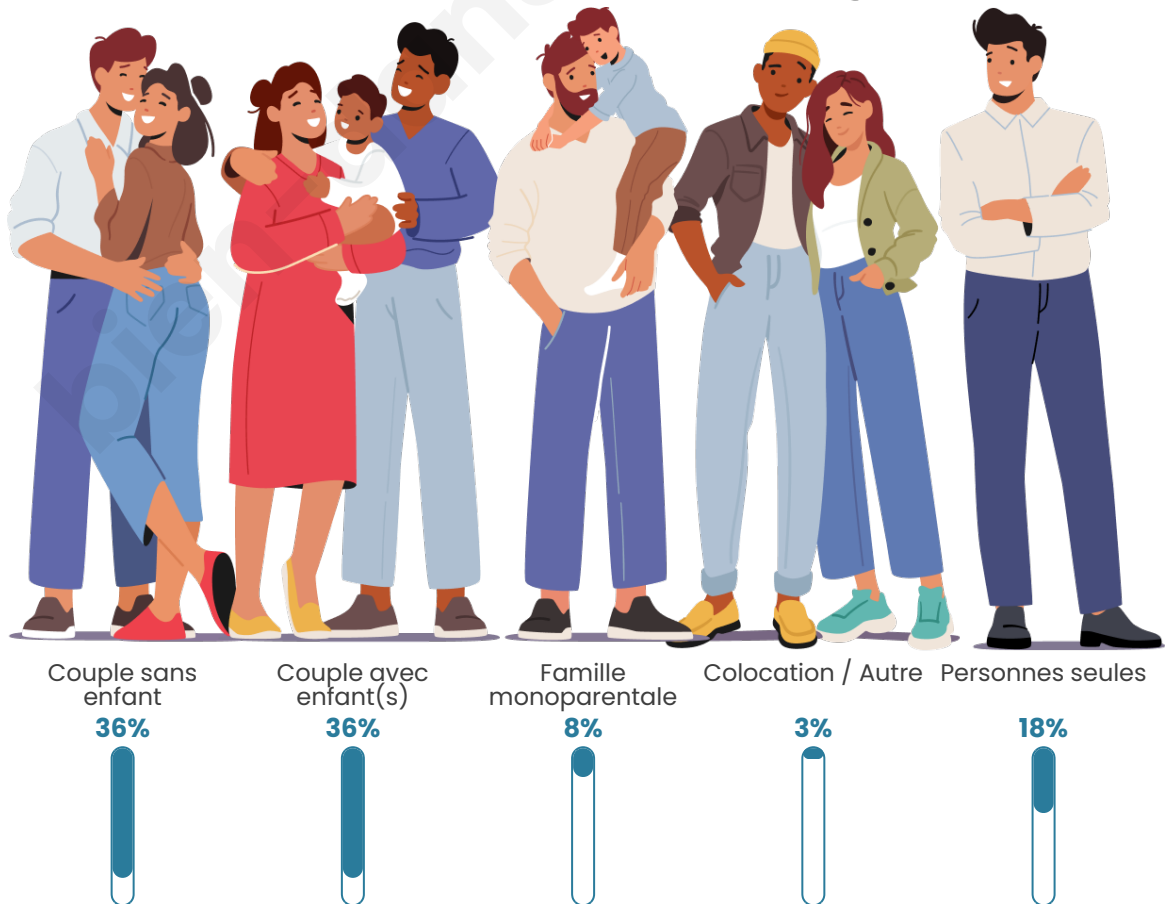

Statistiques sur la population

Nombre d'habitants

7 119

Age moyen

43 ans

Pop active

47%

Taux chômage

Tranche d'âge

Activité professionnelle

Niveau de diplôme

Composition des ménages

Profils électoraux

Premier tour

	Marine LE PEN	33.21 %
	Emmanuel MACRON	21.68 %
	Jean-Luc MÉLENCHON	15.68 %
	Éric ZEMMOUR	9.83 %
	Yannick JADOT	4.58 %
	Jean LASSALLE	4.06 %
	Valérie PÉCRESSE	3.65 %
	Nicolas DUPONT-AIGNAN	2.92 %
	Fabien ROUSSEL	1.99 %
	Anne HIDALGO	1.32 %
	Philippe POUTOU	0.78 %
	Nathalie ARTHAUD	0.32 %