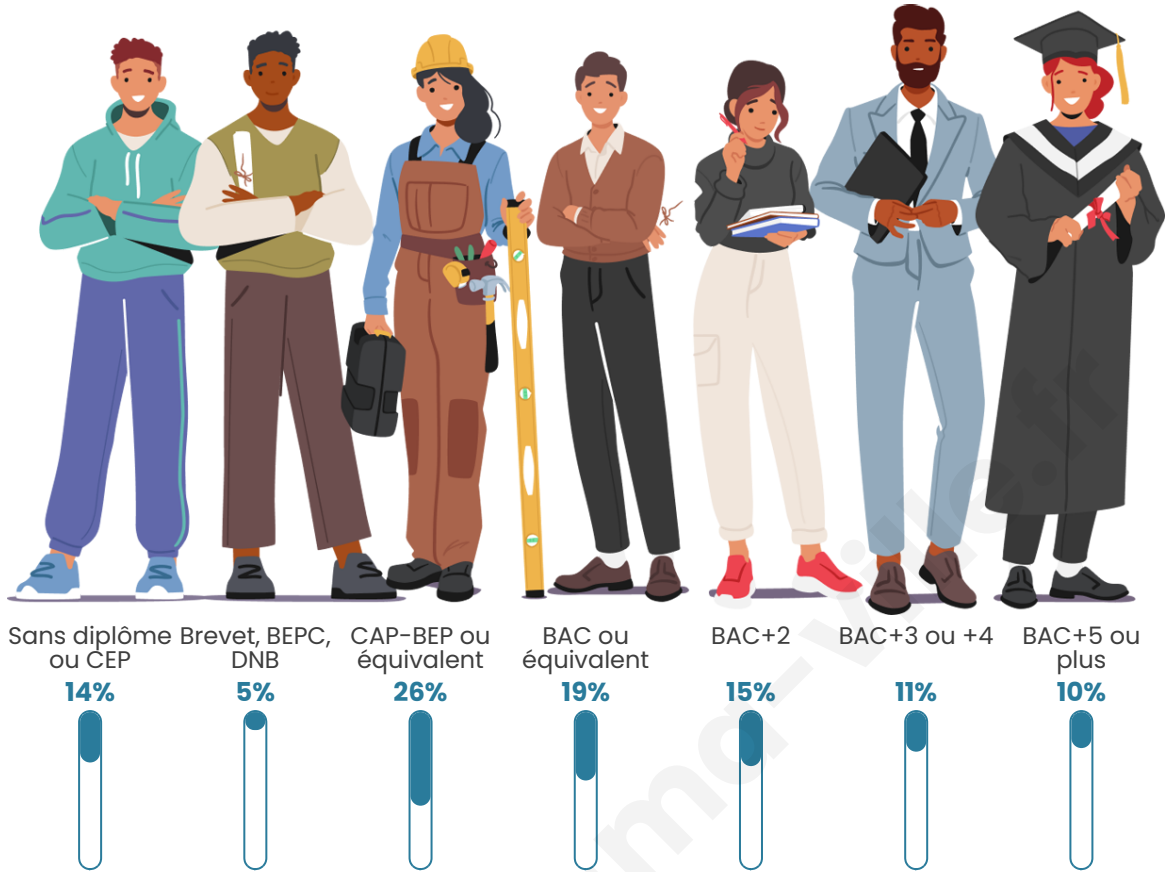

Statistiques sur la population

Nombre d'habitants

7 119

Age moyen

43 ans

Pop active

47%

Taux chômage

Tranche d'âge

Activité professionnelle

Niveau de diplôme

Composition des ménages

Profils électoraux

Premier tour

	Marine LE PEN	33.21 %
	Emmanuel MACRON	21.68 %
	Jean-Luc MÉLENCHON	15.68 %
	Éric ZEMMOUR	9.83 %
	Yannick JADOT	4.58 %
	Jean LASSALLE	4.06 %
	Valérie PÉCRESSE	3.65 %
	Nicolas DUPONT-AIGNAN	2.92 %
	Fabien ROUSSEL	1.99 %
	Anne HIDALGO	1.32 %
	Philippe POUTOU	0.78 %
	Nathalie ARTHAUD	0.32 %