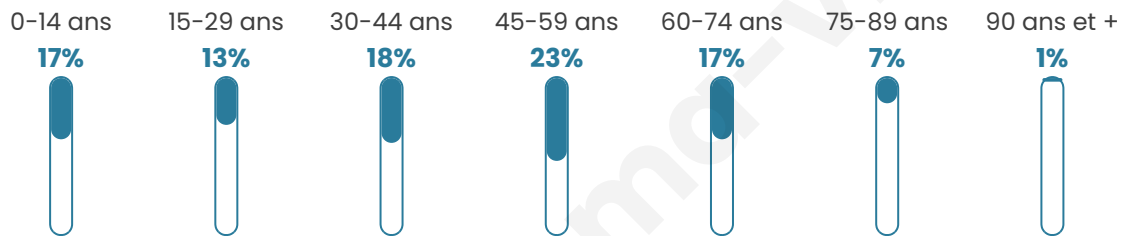

Statistiques sur la population

Nombre d'habitants

7 119

Age moyen

43 ans

Pop active

47%

Taux chômage

7.6%

Pop densité

105 h/km²

Revenu moyen

25 680 €/an

Evolution du nombre d'habitants

Sources : Institut national de la statistique et des études économiques (insee) selon Les dernières parutions officielles de 2024 portant sur les années 2020, 2021 et 2022.

Tranche d'âge

Activité professionnelle

Niveau de diplôme

Composition des ménages

Profils électoraux

Premier tour

	Marine LE PEN	33.21 %
	Emmanuel MACRON	21.68 %
	Jean-Luc MÉLENCHON	15.68 %
	Éric ZEMMOUR	9.83 %
	Yannick JADOT	4.58 %
	Jean LASSALLE	4.06 %
	Valérie PÉCRESSE	3.65 %
	Nicolas DUPONT-AIGNAN	2.92 %
	Fabien ROUSSEL	1.99 %
	Anne HIDALGO	1.32 %
	Philippe POUTOU	0.78 %
	Nathalie ARTHAUD	0.32 %

5 953 inscrits

Participation : 79.1%
Votes blancs : 0.89%
Votes nuls : 0.76%

Second tour

	Emmanuel MACRON	42,55 %
	Marine LE PEN	57,45 %

5 954 inscrits

Participation : 78.38%
Votes blancs : 6.06%
Votes nuls : 2.04%