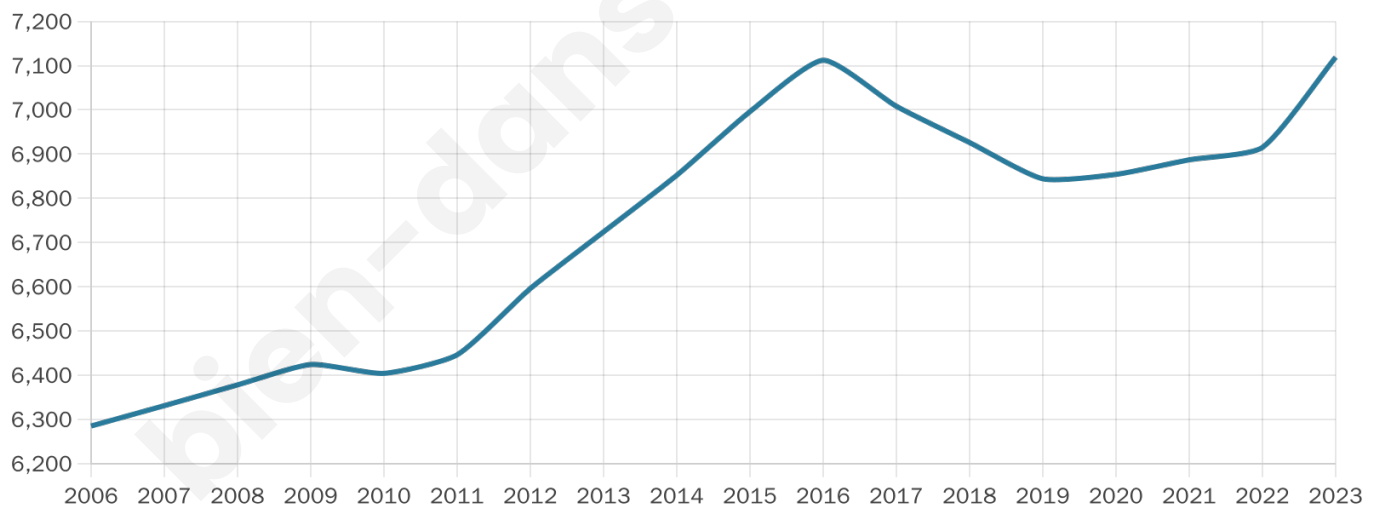

Statistiques sur la population

Nombre d'habitants

7 119

Age moyen

43 ans

Pop active

47%

Taux chômage

7.6%

Pop densité

105 h/km²

Revenu moyen

25 680 €/an

Evolution du nombre d'habitants

Sources : Institut national de la statistique et des études économiques (insee) selon Les dernières parutions officielles de 2024 portant sur les années 2020, 2021 et 2022.

Tranche d'âge

Activité professionnelle

Niveau de diplôme

Composition des ménages

Profils électoraux

Premier tour

	Marine LE PEN	33.21 %
	Emmanuel MACRON	21.68 %
	Jean-Luc MÉLENCHON	15.68 %
	Éric ZEMMOUR	9.83 %
	Yannick JADOT	4.58 %
	Jean LASSALLE	4.06 %
	Valérie PÉCRESSE	3.65 %
	Nicolas DUPONT-AIGNAN	2.92 %
	Fabien ROUSSEL	1.99 %
	Anne HIDALGO	1.32 %
	Philippe POUTOU	0.78 %
	Nathalie ARTHAUD	0.32 %