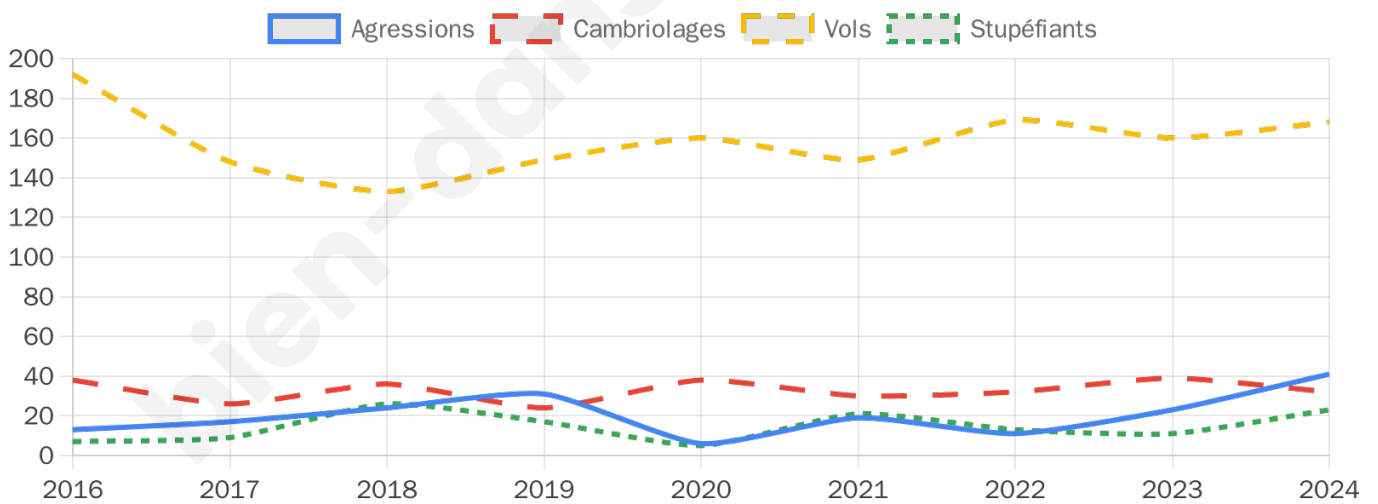

5 953 inscrits

Participation : 79.1%
Votes blancs : 0.89%
Votes nuls : 0.76%

Second tour

	Emmanuel MACRON	42,55 %
	Marine LE PEN	57,45 %

5 954 inscrits

Participation : 78.38%
Votes blancs : 6.06%
Votes nuls : 2.04%

Sécurité

Agressions physiques / sexuelles

41

Cambriolages

32

Vols / dégradations

168

Stupéfiants

23

Evolution du nombre d'infractions

Pour comparer

(en proportion du nombre d'habitants)

Sources : Bases statistiques communale, départementale et régionale de la délinquance enregistrée par la police et la gendarmerie nationales selon les dernières parutions officielles de 2025 portant sur l'année 2024 ([data.gouv](https://data.gouv.fr)).