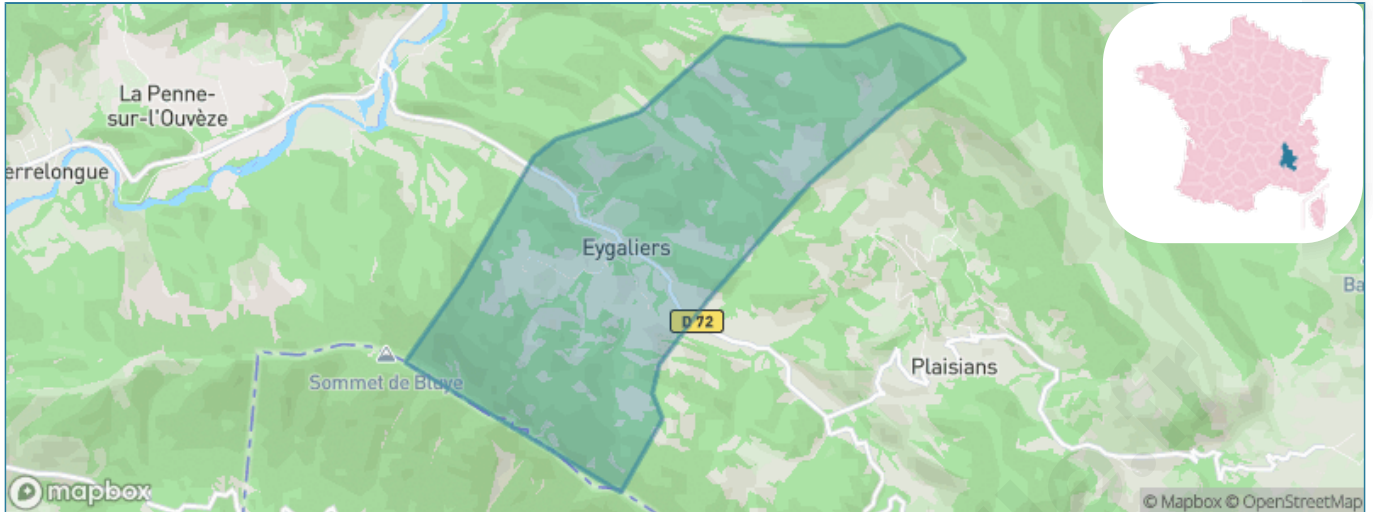

Version web

Ville de Eygaliers

Présenté par

BIEN dans
ma **VILLE** 

Sommaire

Situation géographique	3
Statistiques sur la population	4
Evolution du nombre d'habitants	4
Tranche d'âge	5
0-14 ans	5
15-29 ans	5
30-44 ans	5
45-59 ans	5
60-74 ans	5
75-89 ans	5
90 ans et +	5
Activité professionnelle	5
Agriculteurs	5
Artisans, Commerçants	5
Cadres et sup.	5
Professions intermédiaires	5
Employé	5
Ouvrier	5
Retraité	5
Autres	5
Niveau de diplôme	6
Sans diplôme ou CEP	6
Brevet, BEPC, DNB	6
CAP-BEP ou équivalent	6
BAC ou équivalent	6
BAC+2	6
BAC+3 ou +4	6
BAC+5 ou plus	6
Composition des ménages	6
Couple sans enfant	6
Couple avec enfant(s)	6
Famille monoparentale	6
Colocation / Autre	6
Personnes seules	6
Profil électoraux	7
Premier tour	7
Sécurité	8
Evolution du nombre d'infractions	8
Pour comparer	9
Services à la population	10
Commerce	10
Éducation	10
Villes autour de Eygaliers	12
Avis sur la ville de Eygaliers	13
Moyenne par critère	13
Villes autour de Eygaliers	13
Répartition des avis par note	13
Répartition des avis par note	13

Situation géographique

i Informations clés

- **Région** : Auvergne-Rhône-Alpes
- **Département** : Drôme
- **Code postal** : 26170
- **Superficie** : 8 km²

Statistiques sur la population

Nombre d'habitants