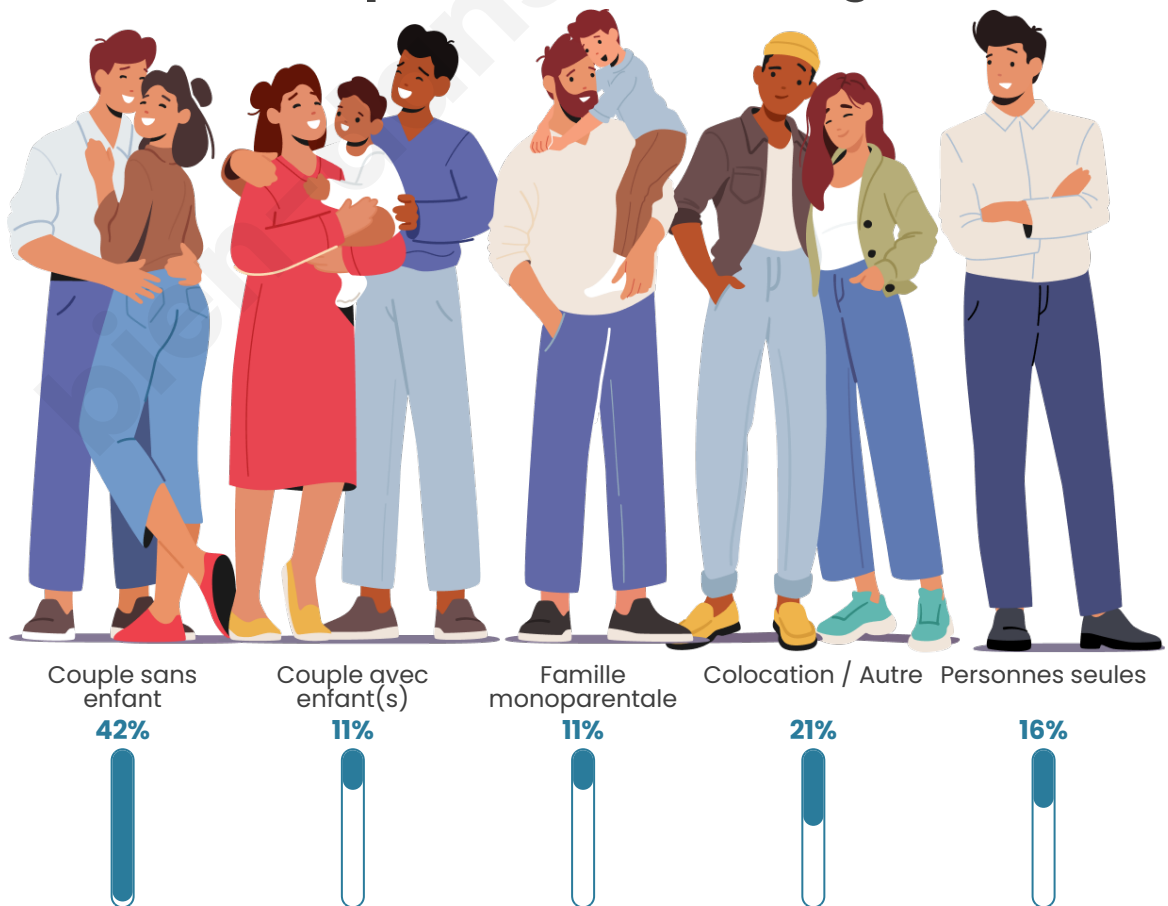

Tranche d'âge

Activité professionnelle

Niveau de diplôme

Composition des ménages

Profils électoraux

Premier tour

	Jean-Luc MÉLENCHON	27.50 %
	Marine LE PEN	25.00 %
	Emmanuel MACRON	23.75 %
	Éric ZEMMOUR	7.50 %
	Yannick JADOT	7.50 %
	Jean LASSALLE	5.00 %
	Valérie PÉCRESE	3.75 %
	Nathalie ARTHAUD	0.00 %
	Fabien ROUSSEL	0.00 %
	Anne HIDALGO	0.00 %
	Philippe POUTOU	0.00 %
	Nicolas DUPONT- AIGNAN	0.00 %