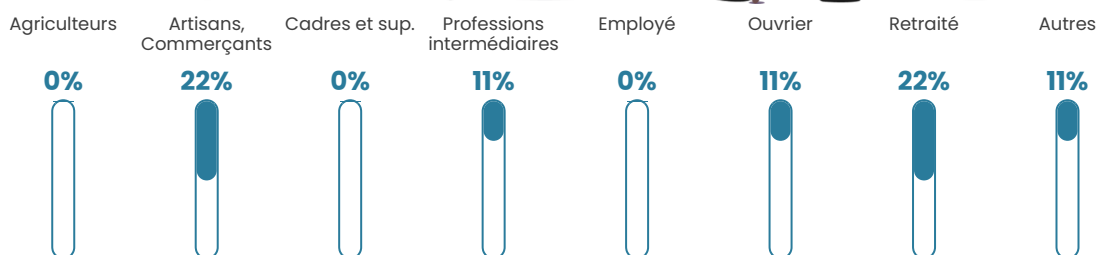

17 h/km²

Revenu moyen

17 900 €/an

Evolution du nombre d'habitants

Sources : Institut national de la statistique et des études économiques (insee) selon Les dernières parutions officielles de 2024 portant sur les années 2020, 2021 et 2022.

Tranche d'âge

Activité professionnelle

Niveau de diplôme

Composition des ménages

Profils électoraux

Premier tour

	Jean-Luc MÉLENCHON	27.50 %
	Marine LE PEN	25.00 %
	Emmanuel MACRON	23.75 %
	Éric ZEMMOUR	7.50 %
	Yannick JADOT	7.50 %
	Jean LASSALLE	5.00 %
	Valérie PÉCRESE	3.75 %
	Nathalie ARTHAUD	0.00 %
	Fabien ROUSSEL	0.00 %
	Anne HIDALGO	0.00 %
	Philippe POUTOU	0.00 %
	Nicolas DUPONT- AIGNAN	0.00 %