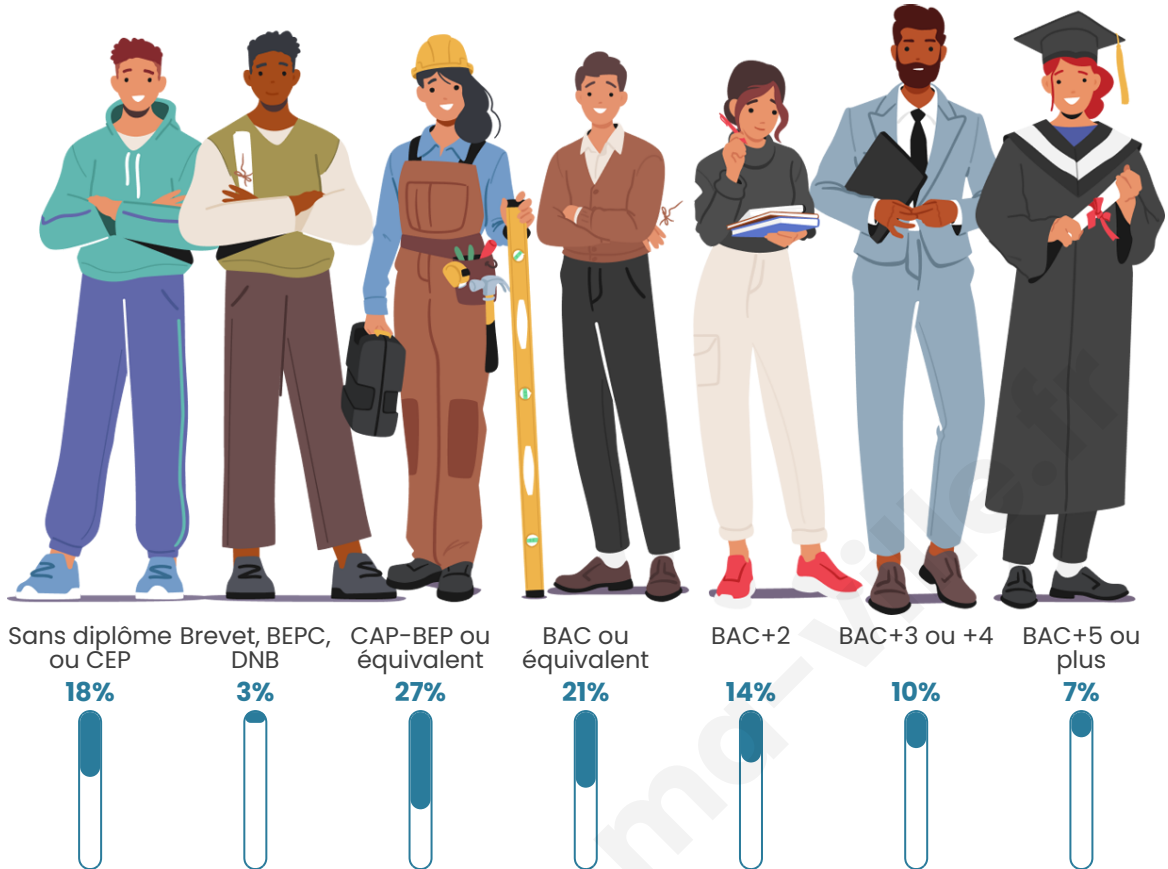

139

Age moyen

46 ans

Pop active

41%

Taux chômage

18.6%

Pop densité

Tranche d'âge

Activité professionnelle

Niveau de diplôme

Composition des ménages

Profils électoraux

Premier tour

	Jean-Luc MÉLENCHON	27.50 %
	Marine LE PEN	25.00 %
	Emmanuel MACRON	23.75 %
	Éric ZEMMOUR	7.50 %
	Yannick JADOT	7.50 %
	Jean LASSALLE	5.00 %
	Valérie PÉCRESE	3.75 %
	Nathalie ARTHAUD	0.00 %
	Fabien ROUSSEL	0.00 %
	Anne HIDALGO	0.00 %
	Philippe POUTOU	0.00 %
	Nicolas DUPONT- AIGNAN	0.00 %