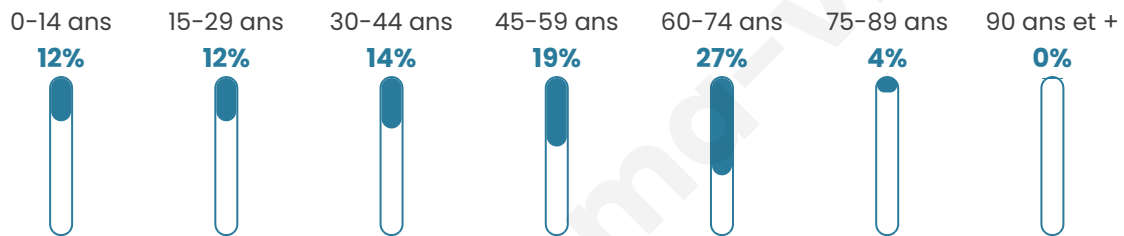

139

Age moyen

46 ans

Pop active

41%

Taux chômage

18.6%

Pop densité

17 h/km²

Revenu moyen

17 900 €/an

Evolution du nombre d'habitants

Sources : Institut national de la statistique et des études économiques (insee) selon Les dernières parutions officielles de 2024 portant sur les années 2020, 2021 et 2022.

Tranche d'âge

Activité professionnelle

Niveau de diplôme

Composition des ménages

Profils électoraux

Premier tour

	Jean-Luc MÉLENCHON	27.50 %
	Marine LE PEN	25.00 %
	Emmanuel MACRON	23.75 %
	Éric ZEMMOUR	7.50 %
	Yannick JADOT	7.50 %
	Jean LASSALLE	5.00 %
	Valérie PÉCRESE	3.75 %
	Nathalie ARTHAUD	0.00 %
	Fabien ROUSSEL	0.00 %
	Anne HIDALGO	0.00 %
	Philippe POUTOU	0.00 %
	Nicolas DUPONT- AIGNAN	0.00 %

93 inscrits

Participation : 87.1%
Votes blancs : 1.23%
Votes nuls : 0.00%

Second tour

	Emmanuel MACRON	50,79 %
	Marine LE PEN	49,21 %

93 inscrits

Participation : 75.27%
Votes blancs : 7.14%
Votes nuls : 2.86%