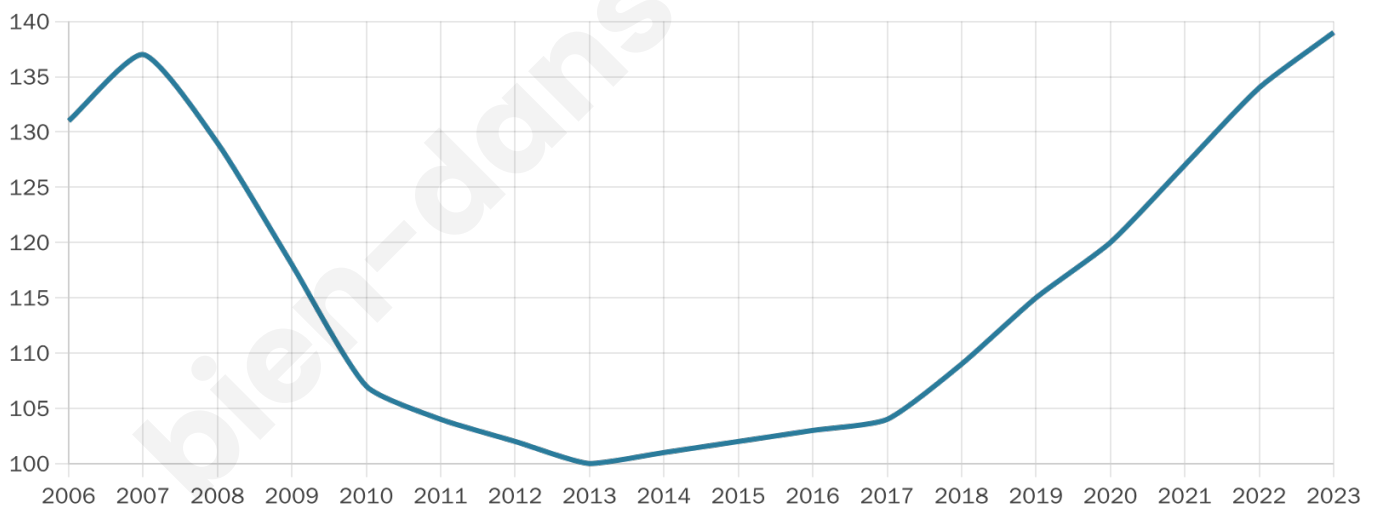

139

Age moyen

46 ans

Pop active

41%

Taux chômage

18.6%

Pop densité

17 h/km²

Revenu moyen

17 900 €/an

Evolution du nombre d'habitants

Sources : Institut national de la statistique et des études économiques (insee) selon Les dernières parutions officielles de 2024 portant sur les années 2020, 2021 et 2022.