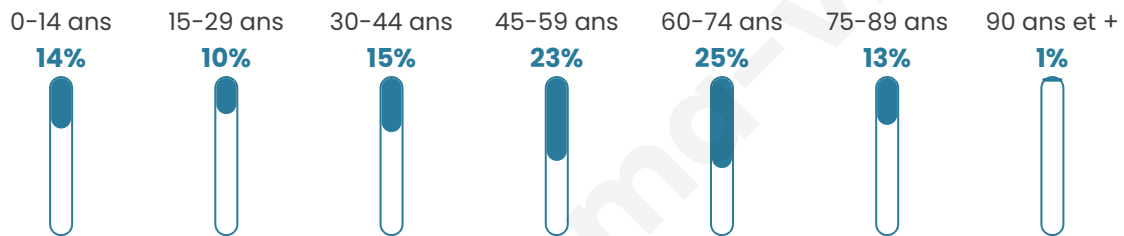

# Statistiques sur la population

Nombre d'habitants

**486**

Age moyen

**49 ans**

Pop active

**43.6%**

Taux chômage

**6%**

Pop densité

**17 h/km<sup>2</sup>**

Revenu moyen

**19 680 €/an**

## Evolution du nombre d'habitants

Sources : Institut national de la statistique et des études économiques (insee) selon Les dernières parutions officielles de 2024 portant sur les années 2020, 2021 et 2022.

## Tranche d'âge