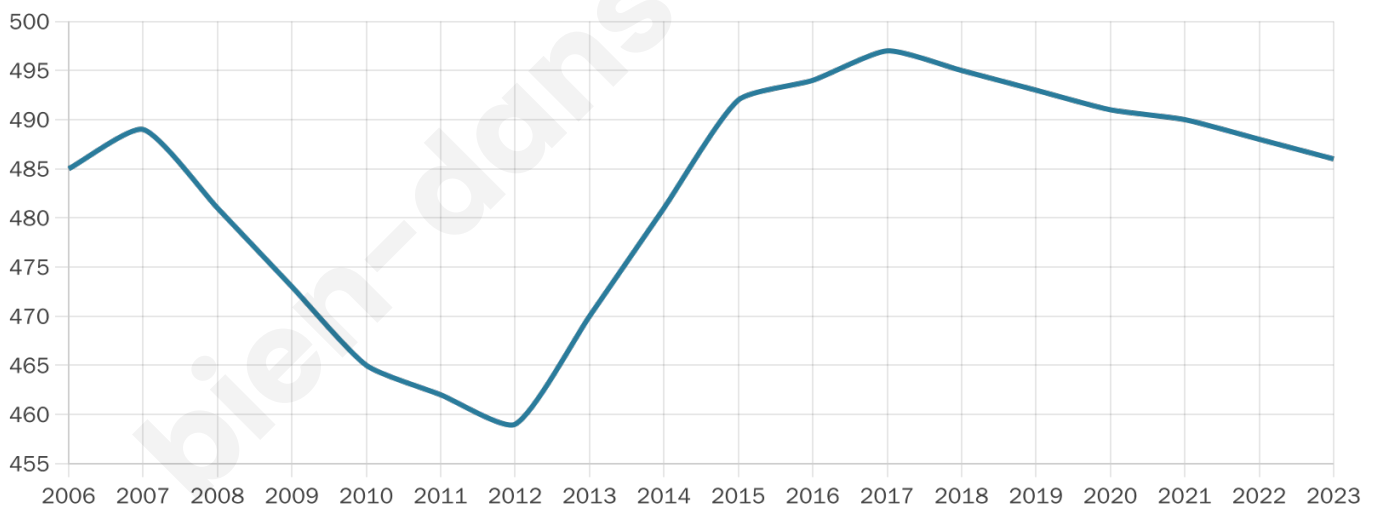

# Statistiques sur la population

Nombre d'habitants

**486**

Age moyen

**49 ans**

Pop active

**43.6%**

Taux chômage

**6%**

Pop densité

**17 h/km<sup>2</sup>**

Revenu moyen

**19 680 €/an**

## Evolution du nombre d'habitants

Sources : Institut national de la statistique et des études économiques (insee) selon Les dernières parutions officielles de 2024 portant sur les années 2020, 2021 et 2022.