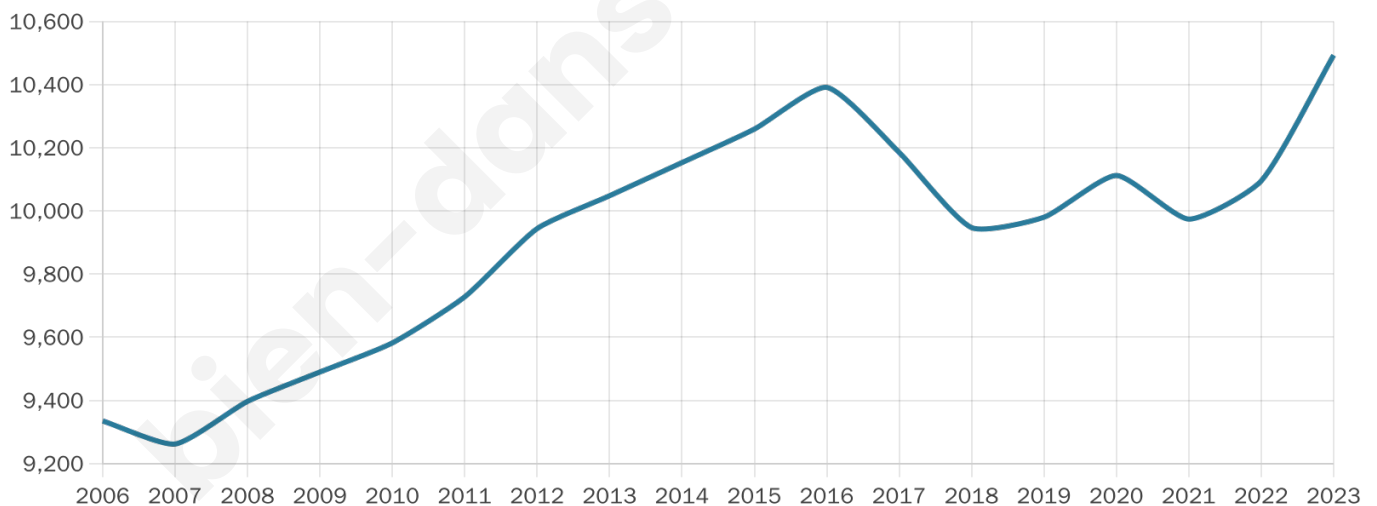

# Statistiques sur la population

Nombre d'habitants

**10 493**

Age moyen

**41 ans**

Pop active

**45.6%**

Taux chômage

**7.1%**

Pop densité

**2 623 h/km<sup>2</sup>**

Revenu moyen

**25 120 €/an**

## Evolution du nombre d'habitants

Sources : Institut national de la statistique et des études économiques (insee) selon Les dernières parutions officielles de 2024 portant sur les années 2020, 2021 et 2022.