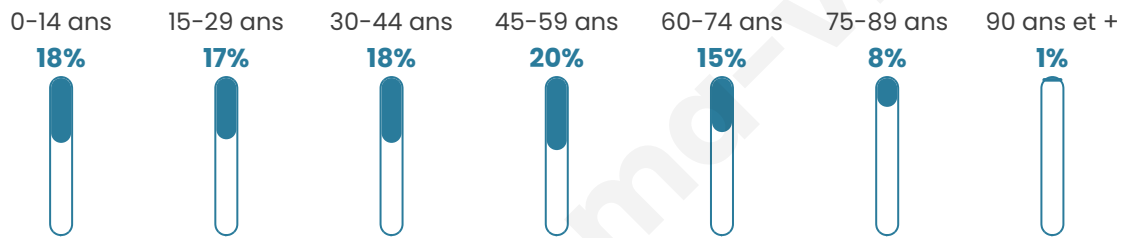

# Statistiques sur la population

Nombre d'habitants

**10 493**

Age moyen

**41 ans**

Pop active

**45.6%**

Taux chômage

**7.1%**

Pop densité

**2 623 h/km<sup>2</sup>**

Revenu moyen

**25 120 €/an**

## Evolution du nombre d'habitants

Sources : Institut national de la statistique et des études économiques (insee) selon Les dernières parutions officielles de 2024 portant sur les années 2020, 2021 et 2022.

## Tranche d'âge