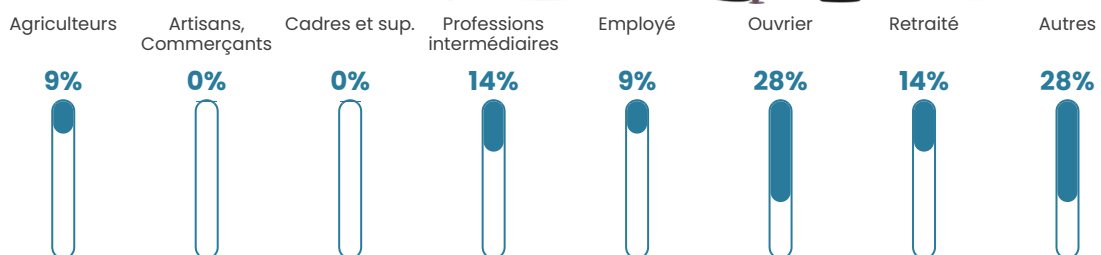

112

Age moyen

39 ans

Pop active

57.1%

Taux chômage

11.4%

Pop densité

22 h/km²

Revenu moyen

20 920 €/an

Evolution du nombre d'habitants

Sources : Institut national de la statistique et des études économiques (insee) selon Les dernières parutions officielles de 2024 portant sur les années 2020, 2021 et 2022.

Tranche d'âge

Activité professionnelle

Niveau de diplôme

Composition des ménages

Profils électoraux

Premier tour

	Marine LE PEN	37.35 %
	Emmanuel MACRON	18.07 %
	Jean-Luc MÉLENCHON	10.84 %
	Valérie PÉCRESSÉ	10.84 %
	Anne HIDALGO	6.02 %
	Yannick JADOT	4.82 %
	Fabien ROUSSEL	3.61 %
	Éric ZEMMOUR	3.61 %
	Nicolas DUPONT-AIGNAN	3.61 %
	Jean LASSALLE	1.20 %
	Nathalie ARTHAUD	0.00 %
	Philippe POUTOU	0.00 %