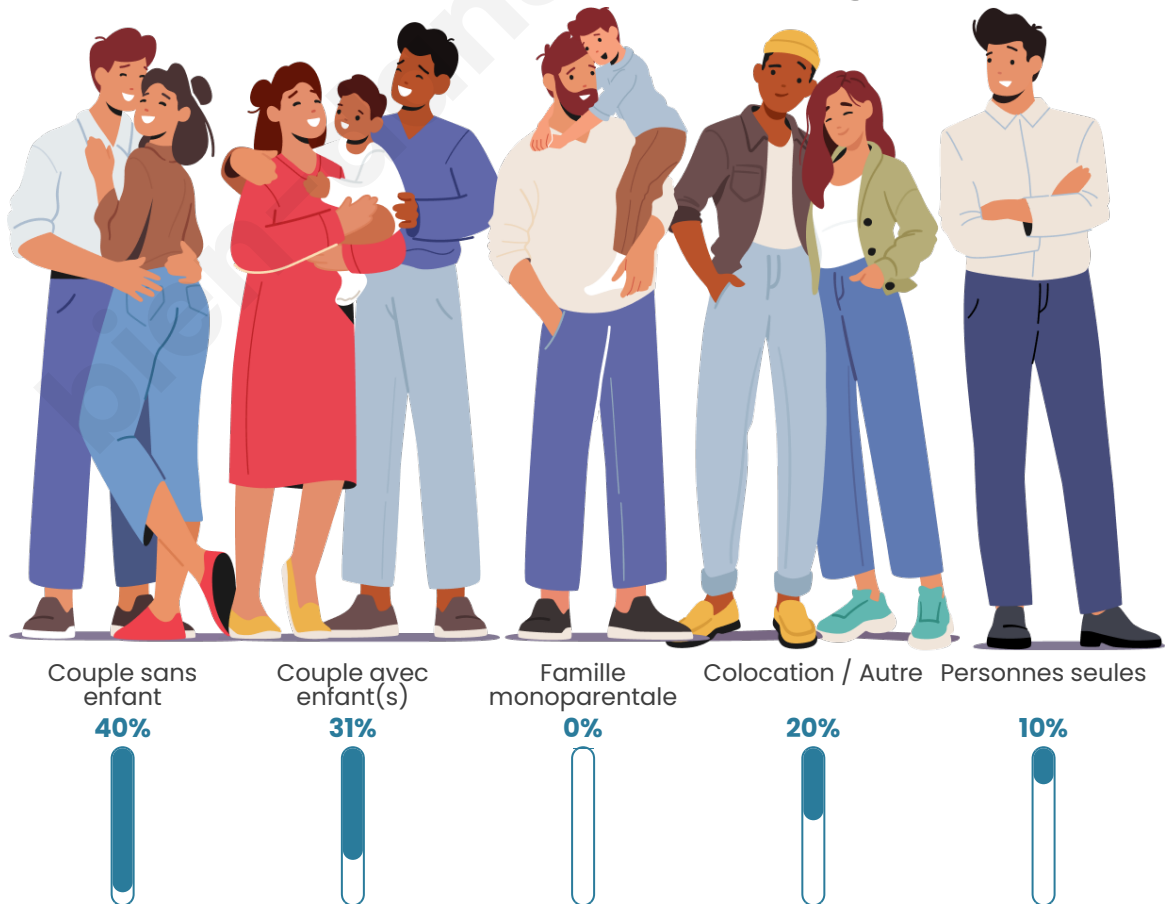

Tranche d'âge

Activité professionnelle

Niveau de diplôme

Composition des ménages

Profils électoraux

Premier tour

	Marine LE PEN	37.35 %
	Emmanuel MACRON	18.07 %
	Jean-Luc MÉLENCHON	10.84 %
	Valérie PÉCRESSÉ	10.84 %
	Anne HIDALGO	6.02 %
	Yannick JADOT	4.82 %
	Fabien ROUSSEL	3.61 %
	Éric ZEMMOUR	3.61 %
	Nicolas DUPONT-AIGNAN	3.61 %
	Jean LASSALLE	1.20 %
	Nathalie ARTHAUD	0.00 %
	Philippe POUTOU	0.00 %