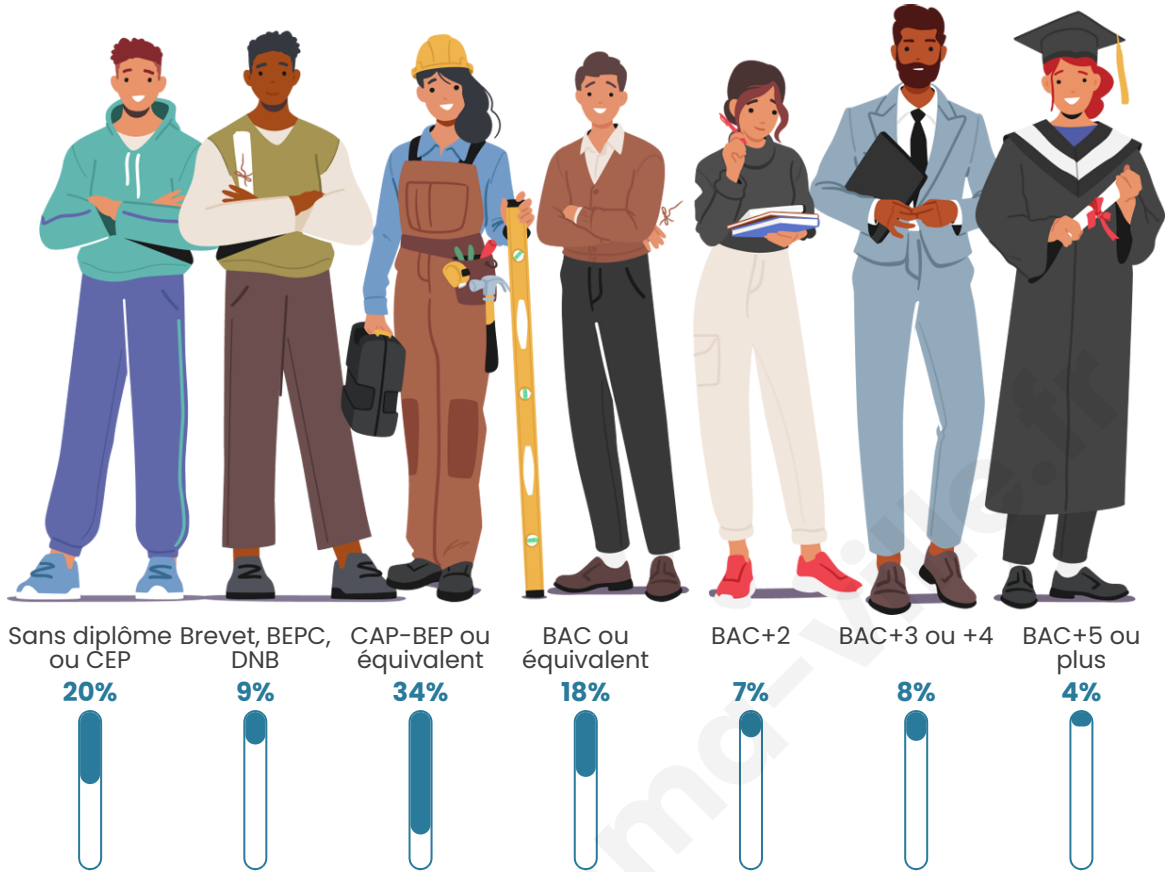

112

Age moyen

39 ans

Pop active

57.1%

Taux chômage

11.4%

Pop densité

Tranche d'âge

Activité professionnelle

Niveau de diplôme

Composition des ménages

Profils électoraux

Premier tour

	Marine LE PEN	37.35 %
	Emmanuel MACRON	18.07 %
	Jean-Luc MÉLENCHON	10.84 %
	Valérie PÉCRESSÉ	10.84 %
	Anne HIDALGO	6.02 %
	Yannick JADOT	4.82 %
	Fabien ROUSSEL	3.61 %
	Éric ZEMMOUR	3.61 %
	Nicolas DUPONT-AIGNAN	3.61 %
	Jean LASSALLE	1.20 %
	Nathalie ARTHAUD	0.00 %
	Philippe POUTOU	0.00 %