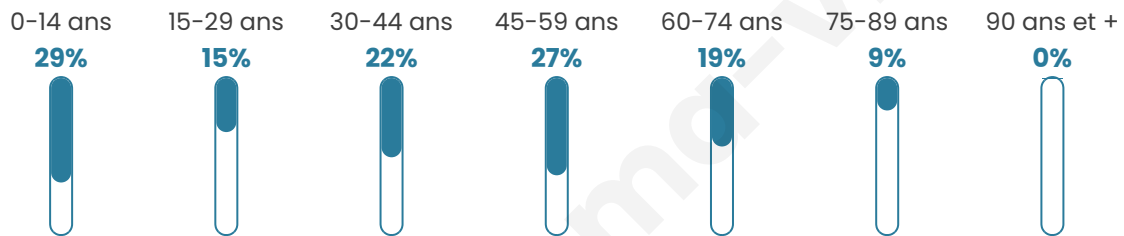

112

Age moyen

39 ans

Pop active

57.1%

Taux chômage

11.4%

Pop densité

22 h/km²

Revenu moyen

20 920 €/an

Evolution du nombre d'habitants

Sources : Institut national de la statistique et des études économiques (insee) selon Les dernières parutions officielles de 2024 portant sur les années 2020, 2021 et 2022.

Tranche d'âge

Activité professionnelle

Niveau de diplôme

Composition des ménages

Profils électoraux

Premier tour

	Marine LE PEN	37.35 %
	Emmanuel MACRON	18.07 %
	Jean-Luc MÉLENCHON	10.84 %
	Valérie PÉCRESSÉ	10.84 %
	Anne HIDALGO	6.02 %
	Yannick JADOT	4.82 %
	Fabien ROUSSEL	3.61 %
	Éric ZEMMOUR	3.61 %
	Nicolas DUPONT-AIGNAN	3.61 %
	Jean LASSALLE	1.20 %
	Nathalie ARTHAUD	0.00 %
	Philippe POUTOU	0.00 %

107 inscrits

Participation : 83.18%

Votes blancs : 6.74%

Votes nuls : 0.00%

Second tour

	Emmanuel MACRON	34,62 %
	Marine LE PEN	65,38 %

107 inscrits

Participation : 82.24%