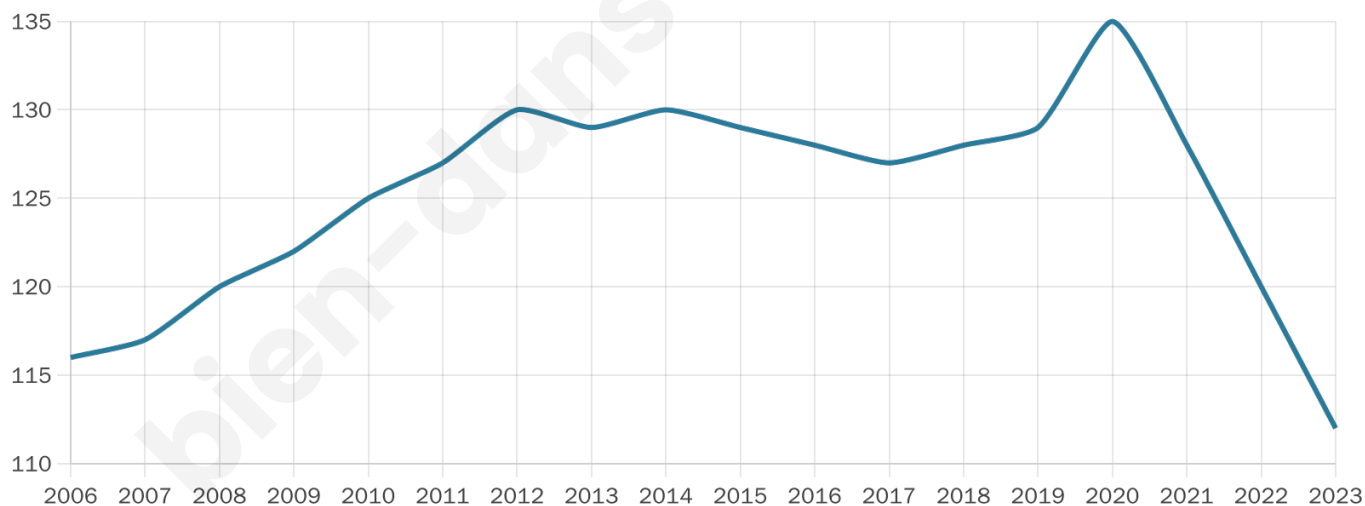

112

Age moyen

39 ans

Pop active

57.1%

Taux chômage

11.4%

Pop densité

22 h/km²

Revenu moyen

20 920 €/an

Evolution du nombre d'habitants

Sources : Institut national de la statistique et des études économiques (insee) selon Les dernières parutions officielles de 2024 portant sur les années 2020, 2021 et 2022.