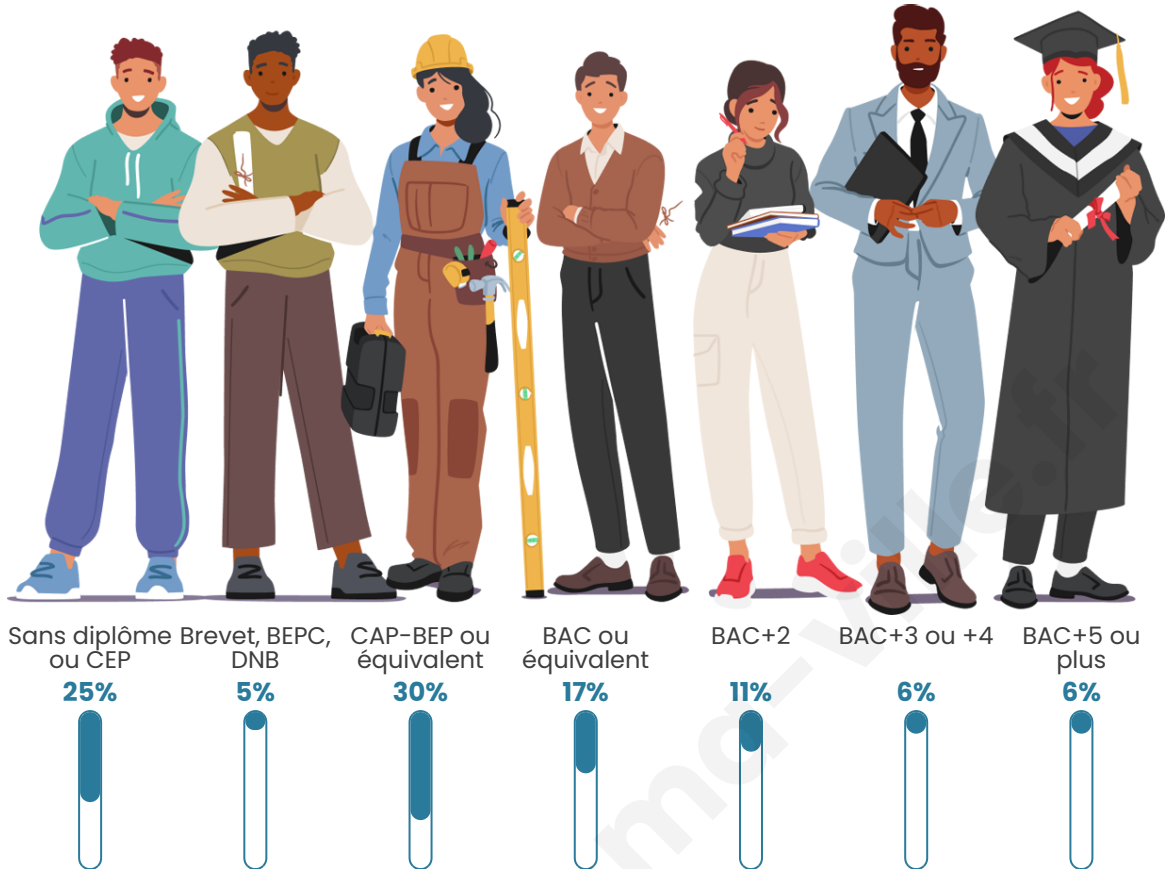

Statistiques sur la population

Nombre d'habitants

3 277

Age moyen

45 ans

Pop active

40.2%

Taux chômage

Tranche d'âge

Activité professionnelle

Niveau de diplôme

Composition des ménages

Profils électoraux

Premier tour

	Marine LE PEN	28.90 %
	Emmanuel MACRON	23.72 %
	Jean-Luc MÉLENCHON	23.02 %
	Éric ZEMMOUR	7.93 %
	Valérie PÉCRESSÉ	4.43 %
	Yannick JADOT	2.91 %
	Anne HIDALGO	2.04 %
	Jean LASSALLE	1.92 %
	Nicolas DUPONT-AIGNAN	1.81 %
	Fabien ROUSSEL	1.69 %
	Philippe POUTOU	0.87 %
	Nathalie ARTHAUD	0.76 %