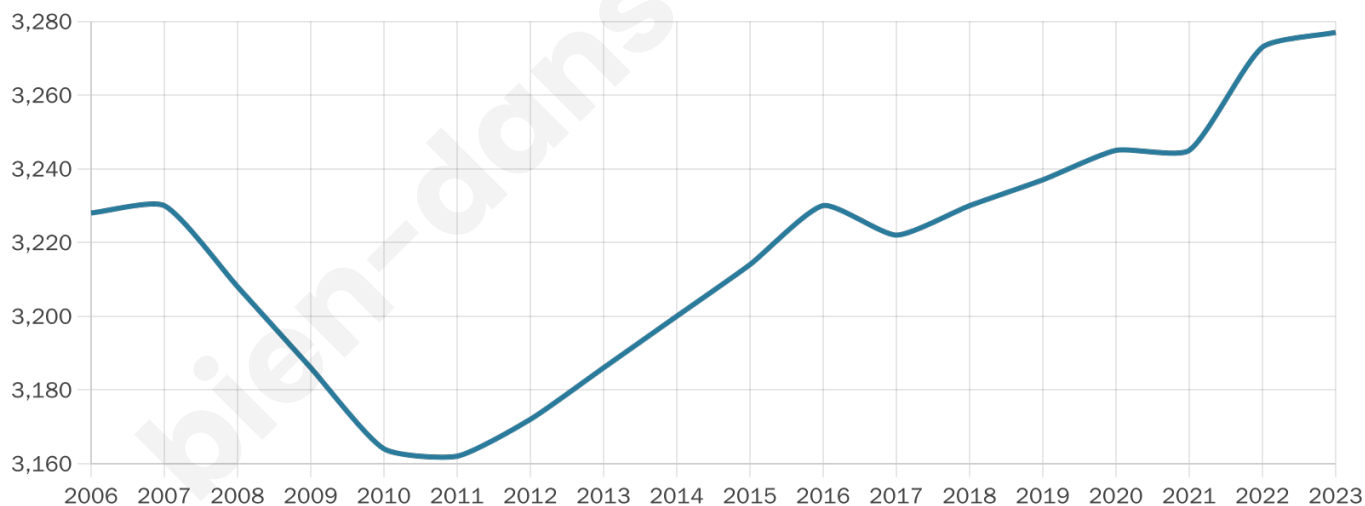

Statistiques sur la population

Nombre d'habitants

3 277

Age moyen

45 ans

Pop active

40.2%

Taux chômage

7.8%

Pop densité

1 092 h/km²

Revenu moyen

22 480 €/an

Evolution du nombre d'habitants

Sources : Institut national de la statistique et des études économiques (insee) selon Les dernières parutions officielles de 2024 portant sur les années 2020, 2021 et 2022.

Tranche d'âge

Activité professionnelle

Niveau de diplôme

Composition des ménages

Profils électoraux

Premier tour

	Marine LE PEN	28.90 %
	Emmanuel MACRON	23.72 %
	Jean-Luc MÉLENCHON	23.02 %
	Éric ZEMMOUR	7.93 %
	Valérie PÉCRESSÉ	4.43 %
	Yannick JADOT	2.91 %
	Anne HIDALGO	2.04 %
	Jean LASSALLE	1.92 %
	Nicolas DUPONT-AIGNAN	1.81 %
	Fabien ROUSSEL	1.69 %
	Philippe POUTOU	0.87 %
	Nathalie ARTHAUD	0.76 %