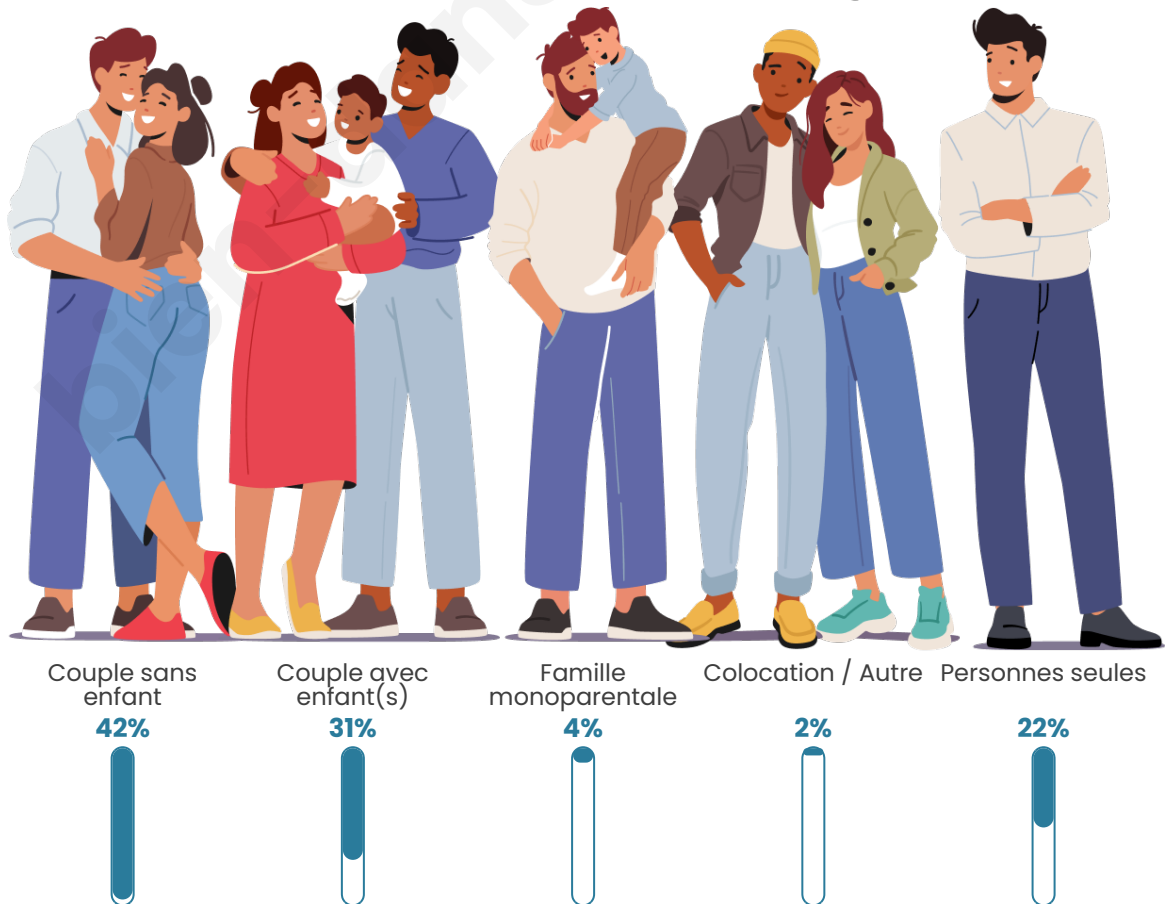

Statistiques sur la population

Nombre d'habitants

3 277

Age moyen

45 ans

Pop active

40.2%

Taux chômage

Tranche d'âge

Activité professionnelle

Niveau de diplôme

Composition des ménages

Profils électoraux

Premier tour

	Marine LE PEN	28.90 %
	Emmanuel MACRON	23.72 %
	Jean-Luc MÉLENCHON	23.02 %
	Éric ZEMMOUR	7.93 %
	Valérie PÉCRESSÉ	4.43 %
	Yannick JADOT	2.91 %
	Anne HIDALGO	2.04 %
	Jean LASSALLE	1.92 %
	Nicolas DUPONT-AIGNAN	1.81 %
	Fabien ROUSSEL	1.69 %
	Philippe POUTOU	0.87 %
	Nathalie ARTHAUD	0.76 %