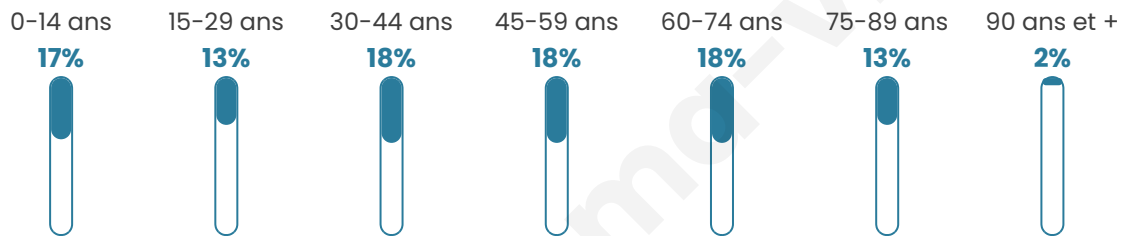

Statistiques sur la population

Nombre d'habitants

3 277

Age moyen

45 ans

Pop active

40.2%

Taux chômage

7.8%

Pop densité

1 092 h/km²

Revenu moyen

22 480 €/an

Evolution du nombre d'habitants

Sources : Institut national de la statistique et des études économiques (insee) selon Les dernières parutions officielles de 2024 portant sur les années 2020, 2021 et 2022.

Tranche d'âge

Activité professionnelle

Niveau de diplôme

Composition des ménages

Profils électoraux

Premier tour

	Marine LE PEN	28.90 %
	Emmanuel MACRON	23.72 %
	Jean-Luc MÉLENCHON	23.02 %
	Éric ZEMMOUR	7.93 %
	Valérie PÉCRESSÉ	4.43 %
	Yannick JADOT	2.91 %
	Anne HIDALGO	2.04 %
	Jean LASSALLE	1.92 %
	Nicolas DUPONT-AIGNAN	1.81 %
	Fabien ROUSSEL	1.69 %
	Philippe POUTOU	0.87 %
	Nathalie ARTHAUD	0.76 %

2 307 inscrits

Participation : 76.2%

Votes blancs : 1.71%

Votes nuls : 0.68%

Second tour

	Emmanuel MACRON	52,19 %
	Marine LE PEN	47,81 %

2 309 inscrits

Participation : 71.55%