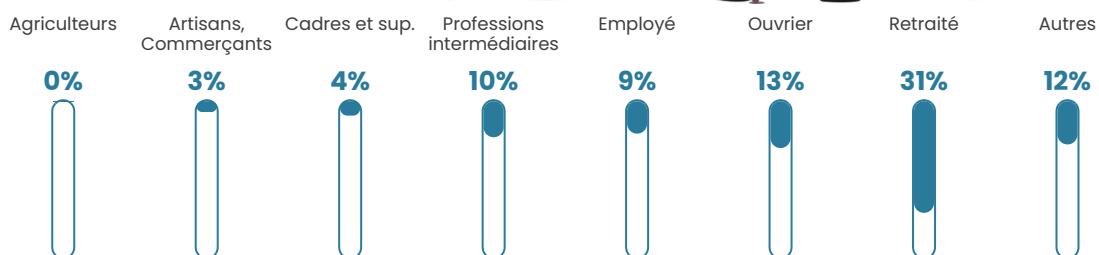

7.8%

Pop densité

1 092 h/km²

Revenu moyen

22 480 €/an

Evolution du nombre d'habitants

Sources : Institut national de la statistique et des études économiques (insee) selon Les dernières parutions officielles de 2024 portant sur les années 2020, 2021 et 2022.

Tranche d'âge

Activité professionnelle

Niveau de diplôme

Composition des ménages

Profils électoraux

Premier tour

	Marine LE PEN	28.90 %
	Emmanuel MACRON	23.72 %
	Jean-Luc MÉLENCHON	23.02 %
	Éric ZEMMOUR	7.93 %
	Valérie PÉCRESSÉ	4.43 %
	Yannick JADOT	2.91 %
	Anne HIDALGO	2.04 %
	Jean LASSALLE	1.92 %
	Nicolas DUPONT-AIGNAN	1.81 %
	Fabien ROUSSEL	1.69 %
	Philippe POUTOU	0.87 %
	Nathalie ARTHAUD	0.76 %