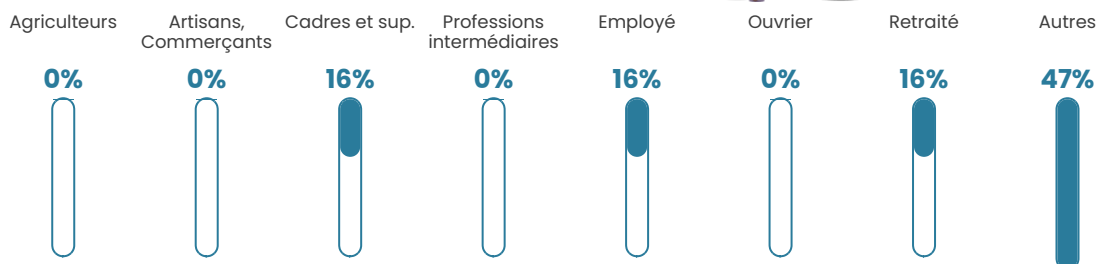

36 ans

Pop active

53.1%

Taux chômage

0%

Pop densité

2 h/km²

Revenu moyen

NC

Evolution du nombre d'habitants

Sources : Institut national de la statistique et des études économiques (insee) selon Les dernières parutions officielles de 2024 portant sur les années 2020, 2021 et 2022.

Tranche d'âge

Activité professionnelle

Niveau de diplôme

Composition des ménages

Profils électoraux

Premier tour

Jean LASSALLE 40.00 %

Emmanuel
MACRON 20.00 %