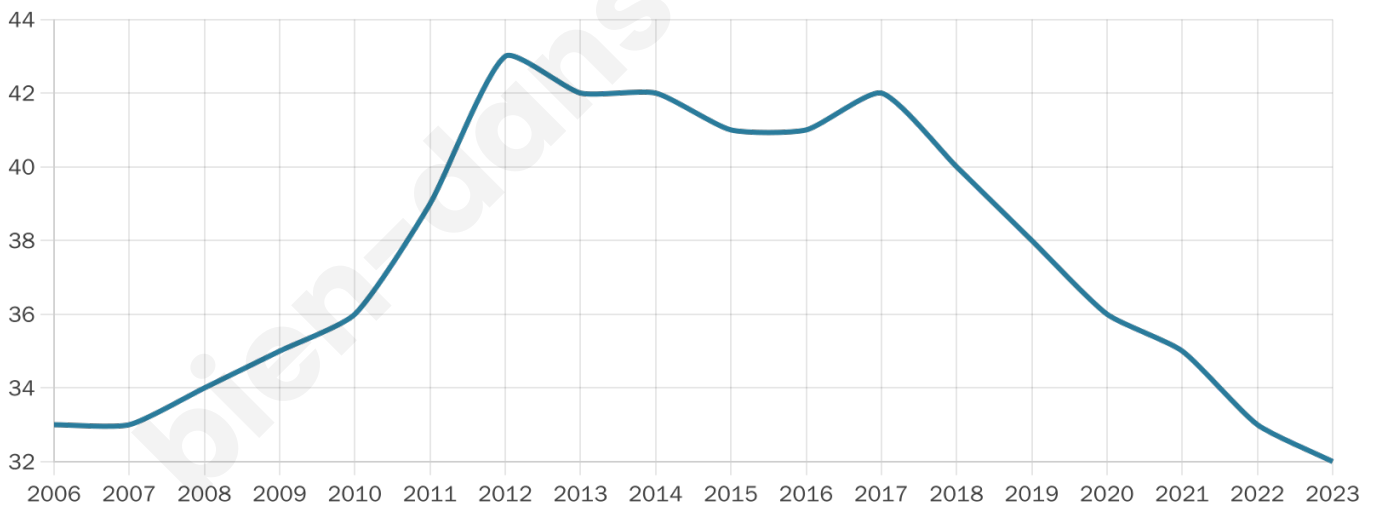

36 ans

Pop active

53.1%

Taux chômage

0%

Pop densité

2 h/km²

Revenu moyen

NC

Evolution du nombre d'habitants

Sources : Institut national de la statistique et des études économiques (insee) selon Les dernières parutions officielles de 2024 portant sur les années 2020, 2021 et 2022.