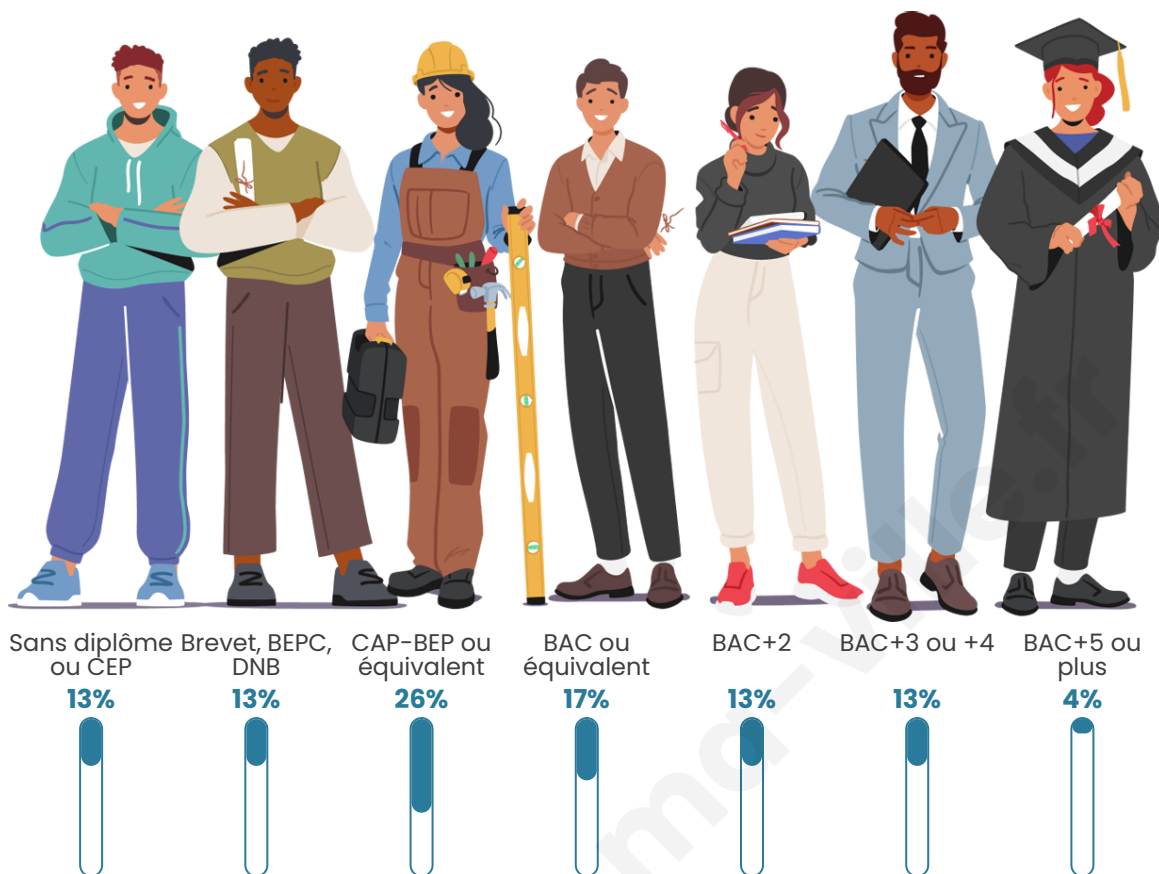

36 ans

Pop active

53.1%

Taux chômage

0%

Pop densité

2 h/km²

Revenu moyen

Tranche d'âge

Activité professionnelle

Niveau de diplôme

Composition des ménages

Profils électoraux

Premier tour

Jean LASSALLE 40.00 %

Emmanuel
MACRON 20.00 %