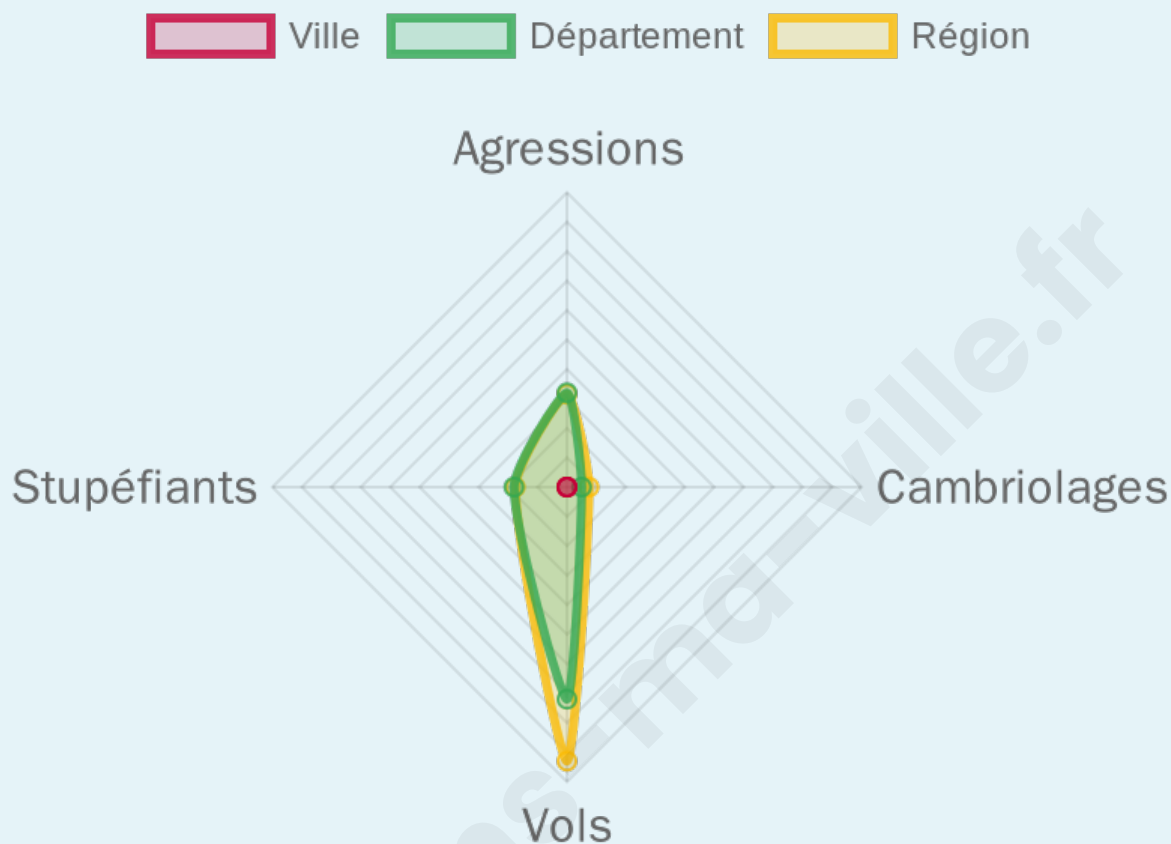

Pour comparer

(en proportion du nombre d'habitants)

Sources : Bases statistiques communale, départementale et régionale de la délinquance enregistrée par la police et la gendarmerie nationales selon les dernières parutions officielles de 2025 portant sur l'année 2024 ([data.gouv](https://data.gouv.fr)).

Agressions physiques / sexuelles : Violences sexuelles, coups et blessures volontaires intrafamiliaux, coups et blessures volontaires, autres coups, blessures volontaires et vols violents sans arme.

Cambriolages : Cambriolages de logements.

Vols : Vols avec armes, vols d'accessoires sur véhicules, vols dans les véhicules, vols de véhicules, vols sans violence contre des personnes, destructions, dégradations volontaires et escroqueries.

Stupéfiants : Trafic de stupéfiants dont (AFD) et usage de stupéfiants.