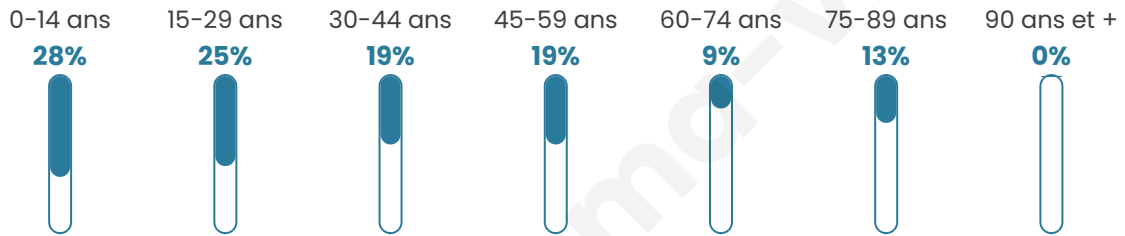

36 ans

Pop active

53.1%

Taux chômage

0%

Pop densité

2 h/km²

Revenu moyen

Tranche d'âge

Activité professionnelle

Niveau de diplôme

Composition des ménages

Profils électoraux

Premier tour

Jean LASSALLE 40.00 %

Emmanuel
MACRON 20.00 %