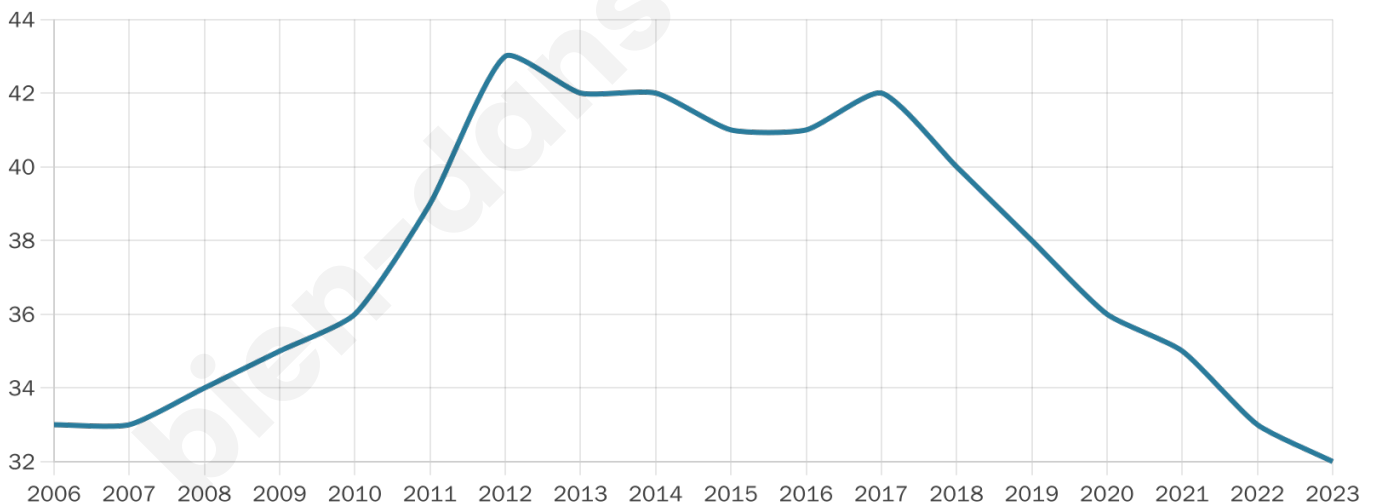

36 ans

Pop active

53.1%

Taux chômage

0%

Pop densité

2 h/km²

Revenu moyen

NC

Evolution du nombre d'habitants

Sources : Institut national de la statistique et des études économiques (insee) selon Les dernières parutions officielles de 2024 portant sur les années 2020, 2021 et 2022.