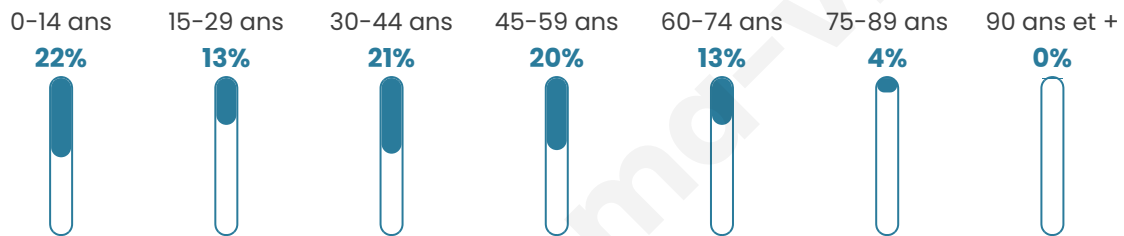

3 321

Age moyen

37 ans

Pop active

48.5%

Taux chômage

4.1%

Pop densité

175 h/km²

Revenu moyen

29 590 €/an

Evolution du nombre d'habitants

Sources : Institut national de la statistique et des études économiques (insee) selon Les dernières parutions officielles de 2024 portant sur les années 2020, 2021 et 2022.

Tranche d'âge

Activité professionnelle

Niveau de diplôme

Composition des ménages

Profils électoraux

Premier tour

	Emmanuel MACRON	28.17 %
	Marine LE PEN	25.81 %
	Jean-Luc MÉLENCHON	17.78 %
	Éric ZEMMOUR	7.27 %
	Valérie PÉCRESE	6.67 %
	Yannick JADOT	4.90 %
	Nicolas DUPONT-AIGNAN	2.78 %
	Jean LASSALLE	2.42 %
	Fabien ROUSSEL	2.07 %
	Anne HIDALGO	1.18 %
	Philippe POUTOU	0.59 %
	Nathalie ARTHAUD	0.35 %