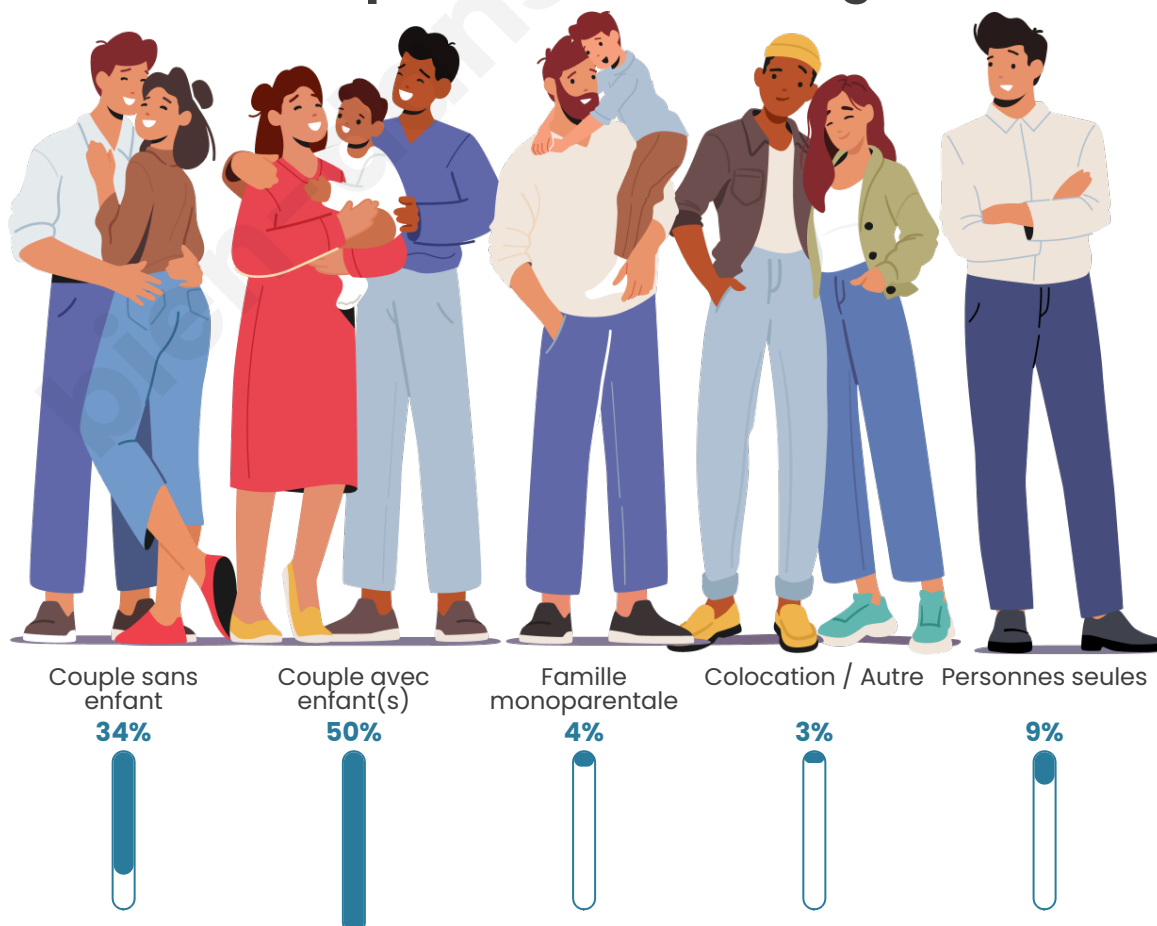

Tranche d'âge

Activité professionnelle

Niveau de diplôme

Composition des ménages

Profils électoraux

Premier tour

	Emmanuel MACRON	28.17 %
	Marine LE PEN	25.81 %
	Jean-Luc MÉLENCHON	17.78 %
	Éric ZEMMOUR	7.27 %
	Valérie PÉCRESE	6.67 %
	Yannick JADOT	4.90 %
	Nicolas DUPONT-AIGNAN	2.78 %
	Jean LASSALLE	2.42 %
	Fabien ROUSSEL	2.07 %
	Anne HIDALGO	1.18 %
	Philippe POUTOU	0.59 %
	Nathalie ARTHAUD	0.35 %