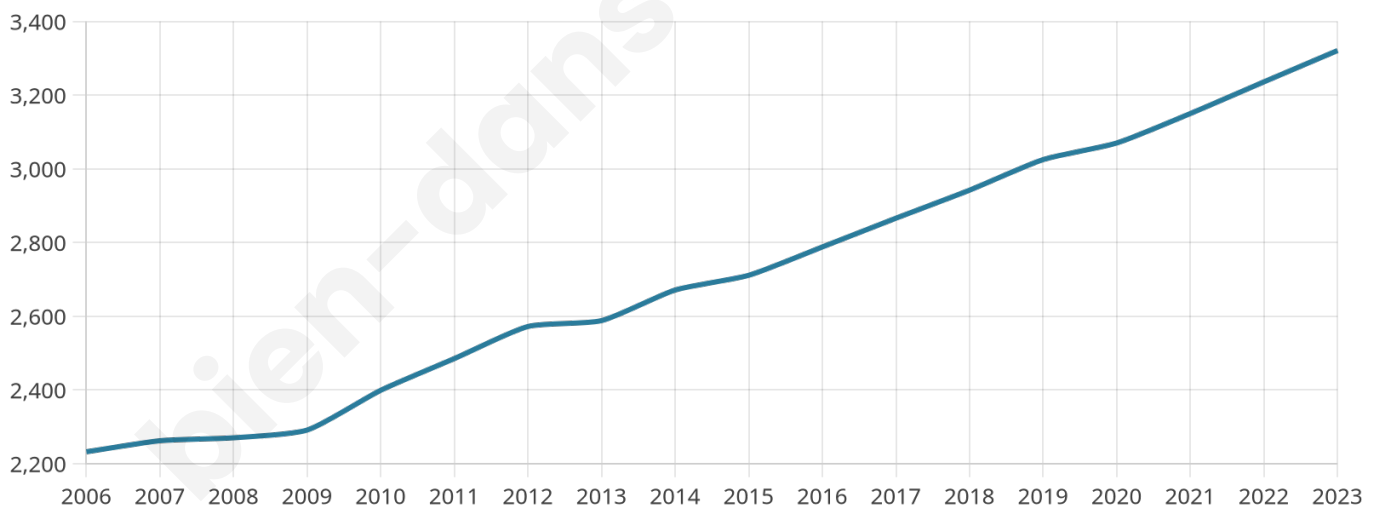

3 321

Age moyen

37 ans

Pop active

48.5%

Taux chômage

4.1%

Pop densité

175 h/km²

Revenu moyen

29 590 €/an

Evolution du nombre d'habitants

Sources : Institut national de la statistique et des études économiques (insee) selon Les dernières parutions officielles de 2024 portant sur les années 2020, 2021 et 2022.