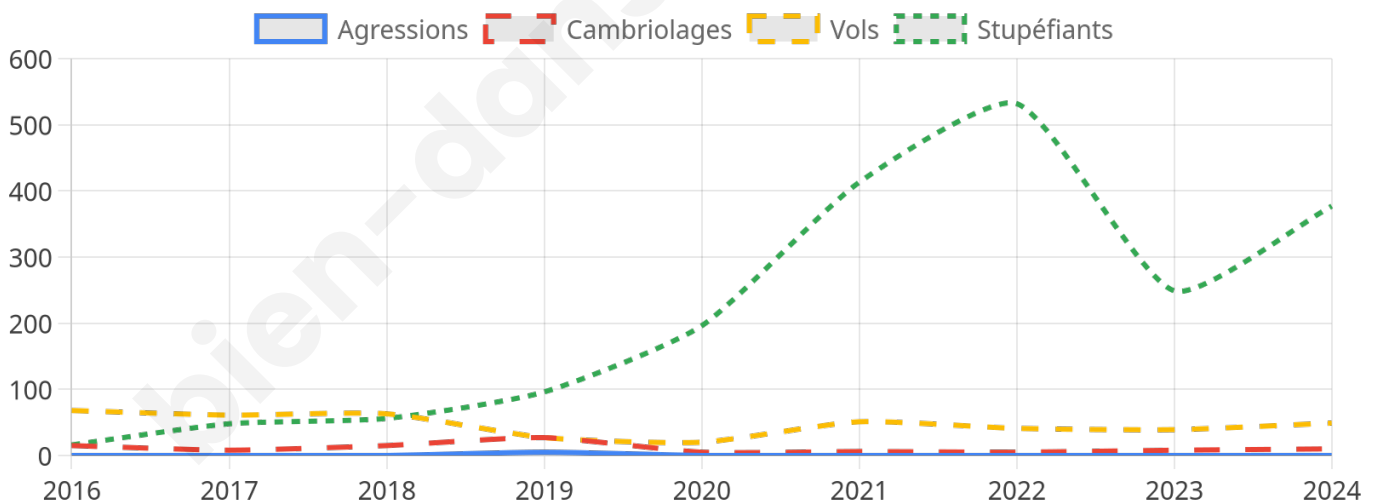

Second tour

	Emmanuel MACRON	55,5 %
	Marine LE PEN	44,5 %

2 181 inscrits

Participation : 75.19%

Votes blancs : 5.98%

Votes nuls : 1.52%

2 180 inscrits

Participation : 79.45%

Votes blancs : 1.85%

Votes nuls : 0.40%

Sécurité

Agressions physiques / sexuelles

0

Cambriolages

10

Vols / dégradations

49

Stupéfiants

377

Evolution du nombre d'infractions

Pour comparer

(en proportion du nombre d'habitants)

Sources : Bases statistiques communale, départementale et régionale de la délinquance enregistrée par la police et la gendarmerie nationales selon les dernières parutions officielles de 2025 portant sur l'année 2024 ([data.gouv](https://data.gouv.fr)).