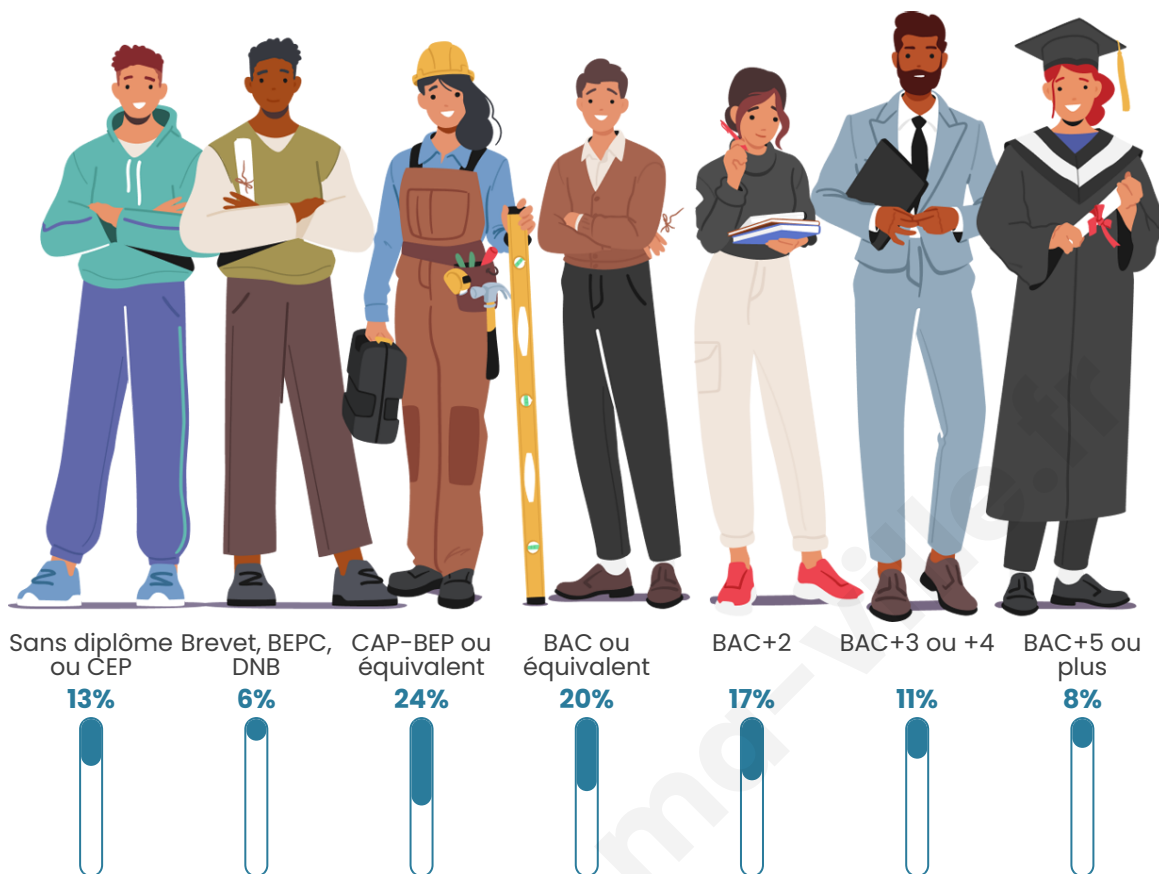

Tranche d'âge

Activité professionnelle

Niveau de diplôme

Composition des ménages

Profils électoraux

Premier tour

	Emmanuel MACRON	28.17 %
	Marine LE PEN	25.81 %
	Jean-Luc MÉLENCHON	17.78 %
	Éric ZEMMOUR	7.27 %
	Valérie PÉCRESE	6.67 %
	Yannick JADOT	4.90 %
	Nicolas DUPONT-AIGNAN	2.78 %
	Jean LASSALLE	2.42 %
	Fabien ROUSSEL	2.07 %
	Anne HIDALGO	1.18 %
	Philippe POUTOU	0.59 %
	Nathalie ARTHAUD	0.35 %