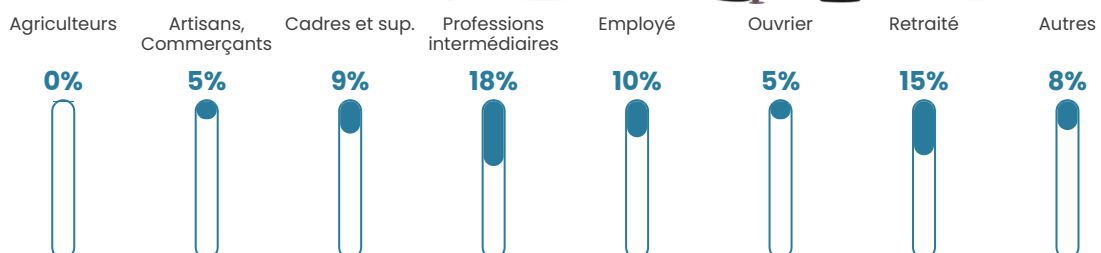

175 h/km²

Revenu moyen

29 590 €/an

Evolution du nombre d'habitants

Sources : Institut national de la statistique et des études économiques (insee) selon Les dernières parutions officielles de 2024 portant sur les années 2020, 2021 et 2022.

Tranche d'âge

Activité professionnelle

Niveau de diplôme

Composition des ménages

Profils électoraux

Premier tour

	Emmanuel MACRON	28.17 %
	Marine LE PEN	25.81 %
	Jean-Luc MÉLENCHON	17.78 %
	Éric ZEMMOUR	7.27 %
	Valérie PÉCRESE	6.67 %
	Yannick JADOT	4.90 %
	Nicolas DUPONT-AIGNAN	2.78 %
	Jean LASSALLE	2.42 %
	Fabien ROUSSEL	2.07 %
	Anne HIDALGO	1.18 %
	Philippe POUTOU	0.59 %
	Nathalie ARTHAUD	0.35 %