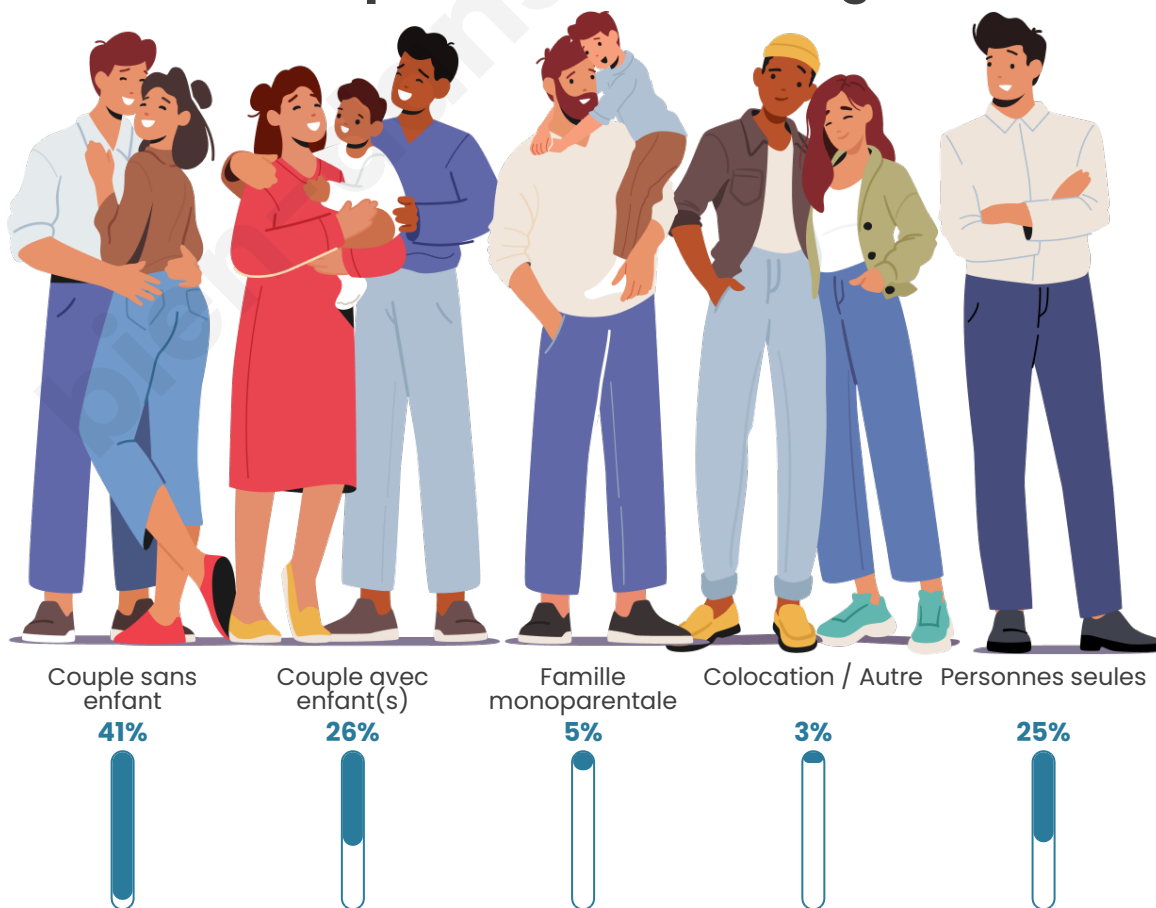

Tranche d'âge

Activité professionnelle

Niveau de diplôme

Composition des ménages

Profils électoraux

Premier tour

	Emmanuel MACRON	34.32 %
	Marine LE PEN	26.38 %
	Jean-Luc MÉLENCHON	14.26 %
	Valérie PÉCRESSÉ	5.97 %
	Éric ZEMMOUR	5.66 %
	Yannick JADOT	3.51 %
	Jean LASSALLE	2.85 %
	Nicolas DUPONT-AIGNAN	1.91 %
	Fabien ROUSSEL	1.82 %
	Anne HIDALGO	1.71 %
	Nathalie ARTHAUD	0.99 %
	Philippe POUTOU	0.61 %