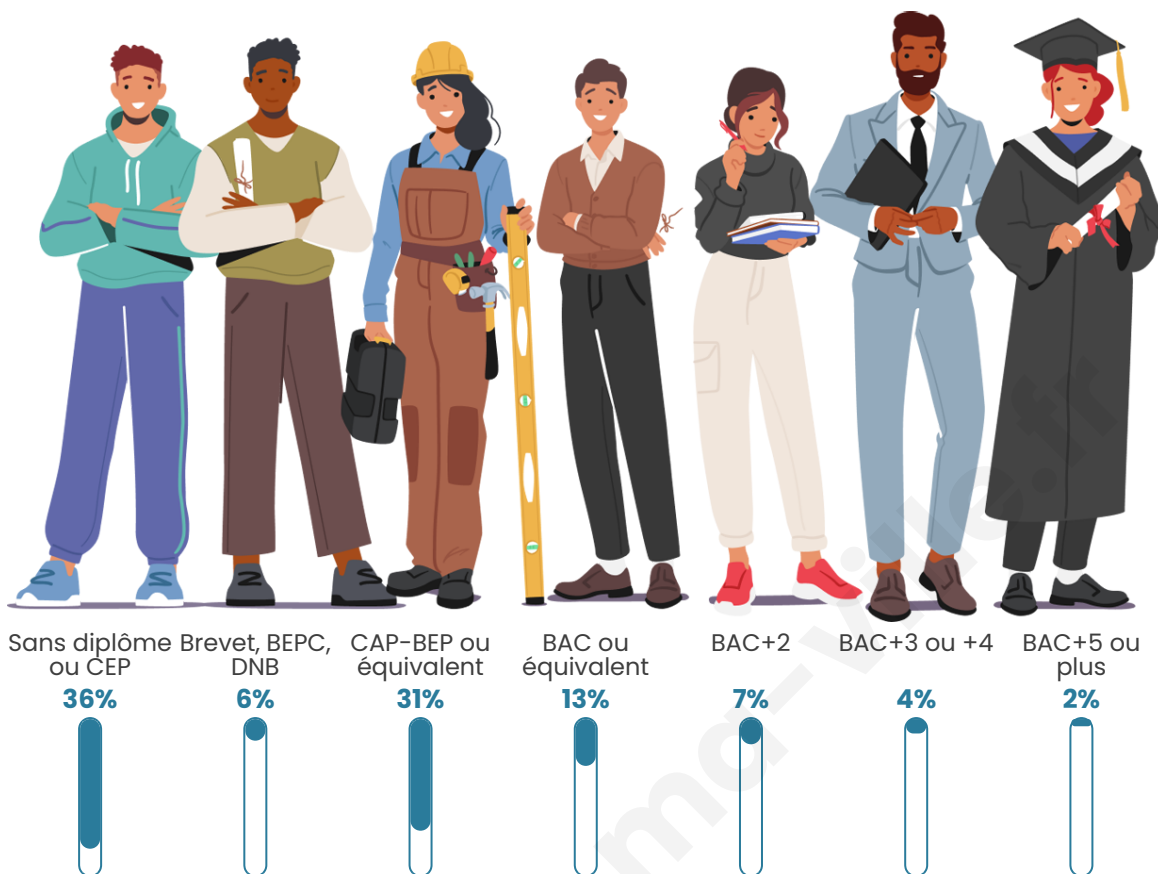

Tranche d'âge

Activité professionnelle

Niveau de diplôme

Composition des ménages

Profils électoraux

Premier tour

	Emmanuel MACRON	34.32 %
	Marine LE PEN	26.38 %
	Jean-Luc MÉLENCHON	14.26 %
	Valérie PÉCRESSÉ	5.97 %
	Éric ZEMMOUR	5.66 %
	Yannick JADOT	3.51 %
	Jean LASSALLE	2.85 %
	Nicolas DUPONT-AIGNAN	1.91 %
	Fabien ROUSSEL	1.82 %
	Anne HIDALGO	1.71 %
	Nathalie ARTHAUD	0.99 %
	Philippe POUTOU	0.61 %