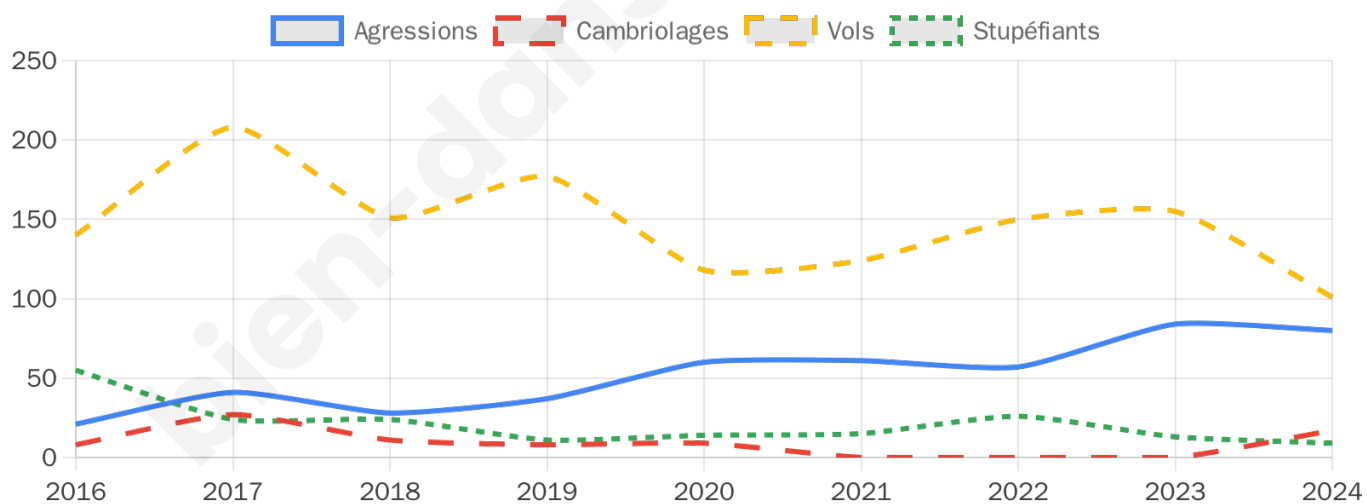

6 534 inscrits

Participation : 71.61%

Votes blancs : 1.92%

Votes nuls : 0.68%

Second tour

	Emmanuel MACRON	58,04 %
	Marine LE PEN	41,96 %

6 534 inscrits

Participation : 72.62%

Votes blancs : 5.63%

Votes nuls : 2.26%

Sécurité

Agressions physiques / sexuelles

80

Cambriolages

17

Vols / dégradations

101

Stupéfiants

9

Evolution du nombre d'infractions

Pour comparer

(en proportion du nombre d'habitants)

Sources : Bases statistiques communale, départementale et régionale de la délinquance enregistrée par la police et la gendarmerie nationales selon les dernières parutions officielles de 2025 portant sur l'année 2024 ([data.gouv](https://data.gouv.fr)).