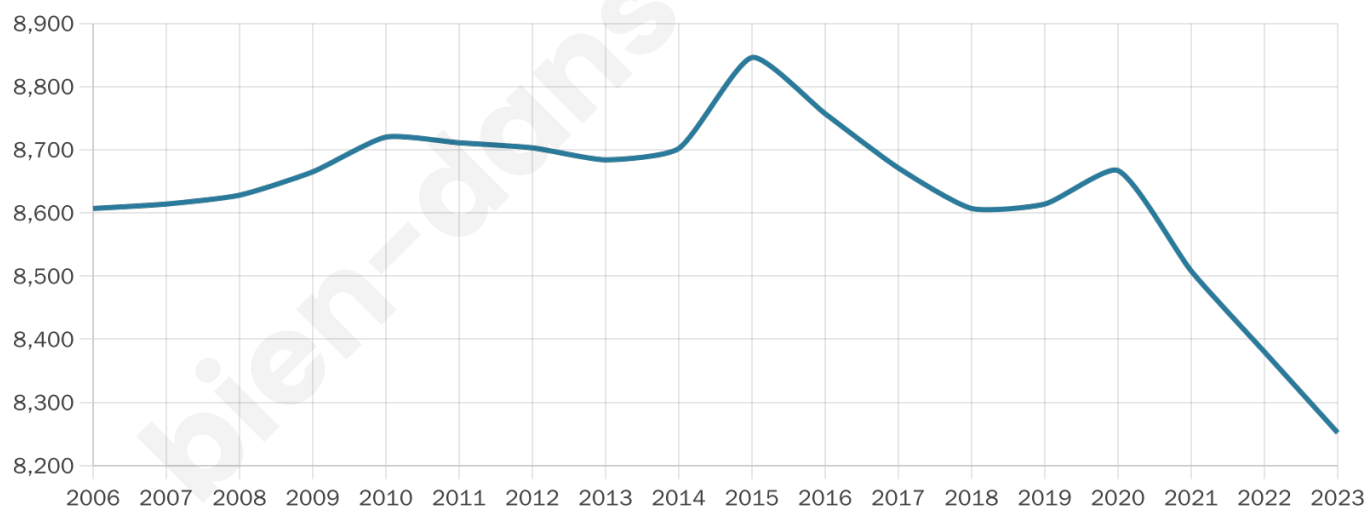

8 252

Age moyen

46 ans

Pop active

42%

Taux chômage

6%

Pop densité

121 h/km²

Revenu moyen

21 550 €/an

Evolution du nombre d'habitants

Sources : Institut national de la statistique et des études économiques (insee) selon Les dernières parutions officielles de 2024 portant sur les années 2020, 2021 et 2022.