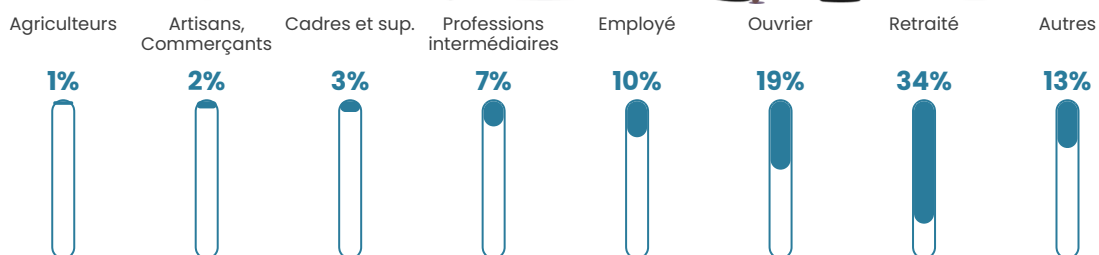

121 h/km²

Revenu moyen

21 550 €/an

Evolution du nombre d'habitants

Sources : Institut national de la statistique et des études économiques (insee) selon Les dernières parutions officielles de 2024 portant sur les années 2020, 2021 et 2022.

Tranche d'âge

Activité professionnelle

Niveau de diplôme

Composition des ménages

Profils électoraux

Premier tour

	Emmanuel MACRON	34.32 %
	Marine LE PEN	26.38 %
	Jean-Luc MÉLENCHON	14.26 %
	Valérie PÉCRESSÉ	5.97 %
	Éric ZEMMOUR	5.66 %
	Yannick JADOT	3.51 %
	Jean LASSALLE	2.85 %
	Nicolas DUPONT-AIGNAN	1.91 %
	Fabien ROUSSEL	1.82 %
	Anne HIDALGO	1.71 %
	Nathalie ARTHAUD	0.99 %
	Philippe POUTOU	0.61 %