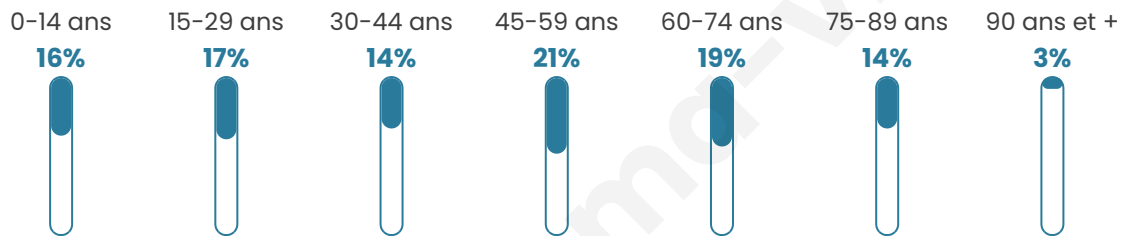

8 252

Age moyen

46 ans

Pop active

42%

Taux chômage

6%

Pop densité

121 h/km²

Revenu moyen

21 550 €/an

Evolution du nombre d'habitants

Sources : Institut national de la statistique et des études économiques (insee) selon Les dernières parutions officielles de 2024 portant sur les années 2020, 2021 et 2022.

Tranche d'âge

Activité professionnelle

Niveau de diplôme

Composition des ménages

Profils électoraux

Premier tour

	Emmanuel MACRON	34.32 %
	Marine LE PEN	26.38 %
	Jean-Luc MÉLENCHON	14.26 %
	Valérie PÉCRESSÉ	5.97 %
	Éric ZEMMOUR	5.66 %
	Yannick JADOT	3.51 %
	Jean LASSALLE	2.85 %
	Nicolas DUPONT-AIGNAN	1.91 %
	Fabien ROUSSEL	1.82 %
	Anne HIDALGO	1.71 %
	Nathalie ARTHAUD	0.99 %
	Philippe POUTOU	0.61 %