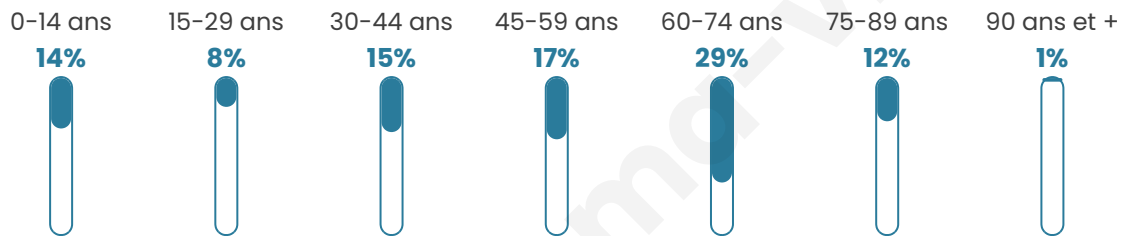

Version web

Ville de Évriguet

Présenté par

BIEN dans
ma **VILLE** 

Sommaire

Situation géographique	3
Statistiques sur la population	4
Evolution du nombre d'habitants	4
Tranche d'âge	5
0-14 ans	5
15-29 ans	5
30-44 ans	5
45-59 ans	5
60-74 ans	5
75-89 ans	5
90 ans et +	5
Activité professionnelle	5
Agriculteurs	5
Artisans, Commerçants	5
Cadres et sup.	5
Professions intermédiaires	5
Employé	5
Ouvrier	5
Retraité	5
Autres	5
Niveau de diplôme	6
Sans diplôme ou CEP	6
Brevet, BEPC, DNB	6
CAP-BEP ou équivalent	6
BAC ou équivalent	6
BAC+2	6
BAC+3 ou +4	6
BAC+5 ou plus	6
Composition des ménages	6
Couple sans enfant	6
Couple avec enfant(s)	6
Famille monoparentale	6
Colocation / Autre	6
Personnes seules	6
Profils électoraux	7
Premier tour	7
Sécurité	8
Evolution du nombre d'infractions	8
Pour comparer	9
Services à la population	10
Commerce	10
Éducation	10
Villes autour de Évriguet	11

Situation géographique

i Informations clés

- **Région** : Bretagne
- **Département** : Morbihan
- **Code postal** : 56490
- **Superficie** : 5 km²

Statistiques sur la population

Nombre d'habitants

210

Age moyen

49 ans

Pop active

36.2%

Taux chômage

6.5%

Pop densité

42 h/km²

Revenu moyen

Tranche d'âge

Activité professionnelle

Niveau de diplôme

Composition des ménages

Profils électoraux

Premier tour

	Marine LE PEN	25.00 %
	Emmanuel MACRON	22.66 %
	Jean-Luc MÉLENCHON	22.66 %
	Éric ZEMMOUR	10.16 %
	Fabien ROUSSEL	7.03 %
	Valérie PÉCRESE	4.69 %
	Jean LASSALLE	2.34 %
	Anne HIDALGO	2.34 %
	Yannick JADOT	2.34 %
	Nathalie ARTHAUD	0.78 %
	Philippe POUTOU	0.00 %
	Nicolas DUPONT-AIGNAN	0.00 %