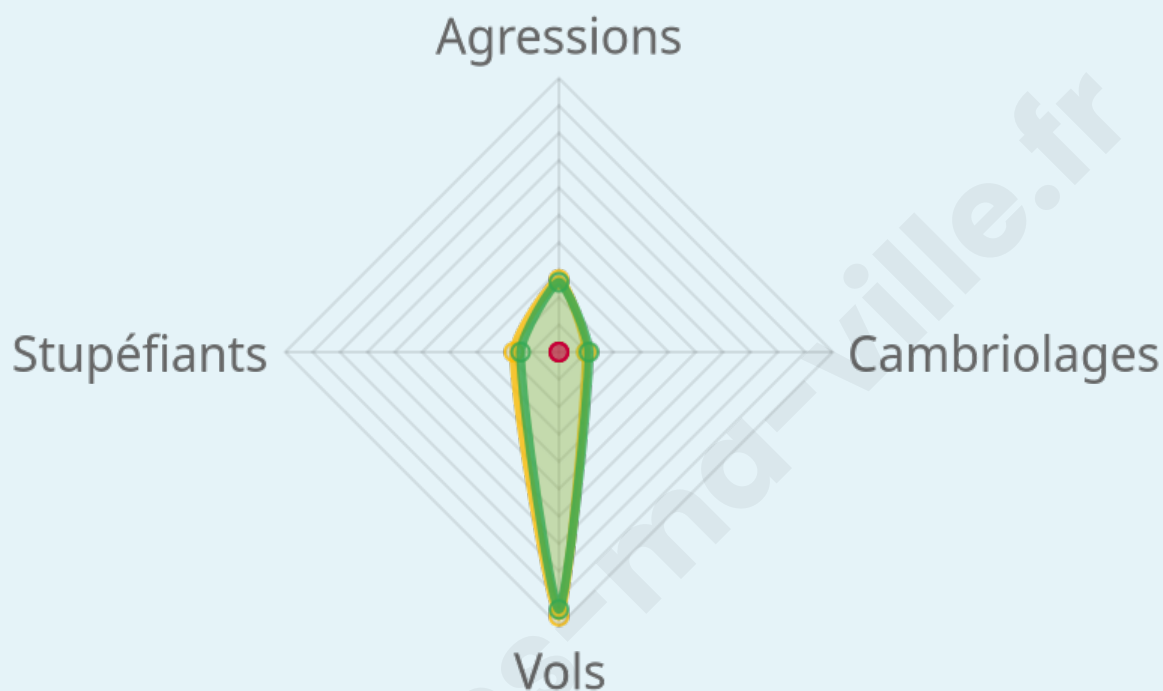

Pour comparer

(en proportion du nombre d'habitants)

Ville Département Région

Sources : Bases statistiques communale, départementale et régionale de la délinquance enregistrée par la police et la gendarmerie nationales selon les dernières parutions officielles de 2025 portant sur l'année 2024 ([data.gouv](https://data.gouv.fr)).

Agressions physiques / sexuelles : Violences sexuelles, coups et blessures volontaires intrafamiliaux, coups et blessures volontaires, autres coups, blessures volontaires et vols violents sans arme.

Cambriolages : Cambriolages de logements.

Vols : Vols avec armes, vols d'accessoires sur véhicules, vols dans les véhicules, vols de véhicules, vols sans violence contre des personnes, destructions, dégradations volontaires et escroqueries.

Stupéfiants : Trafic de stupéfiants dont (AFD) et usage de stupéfiants.