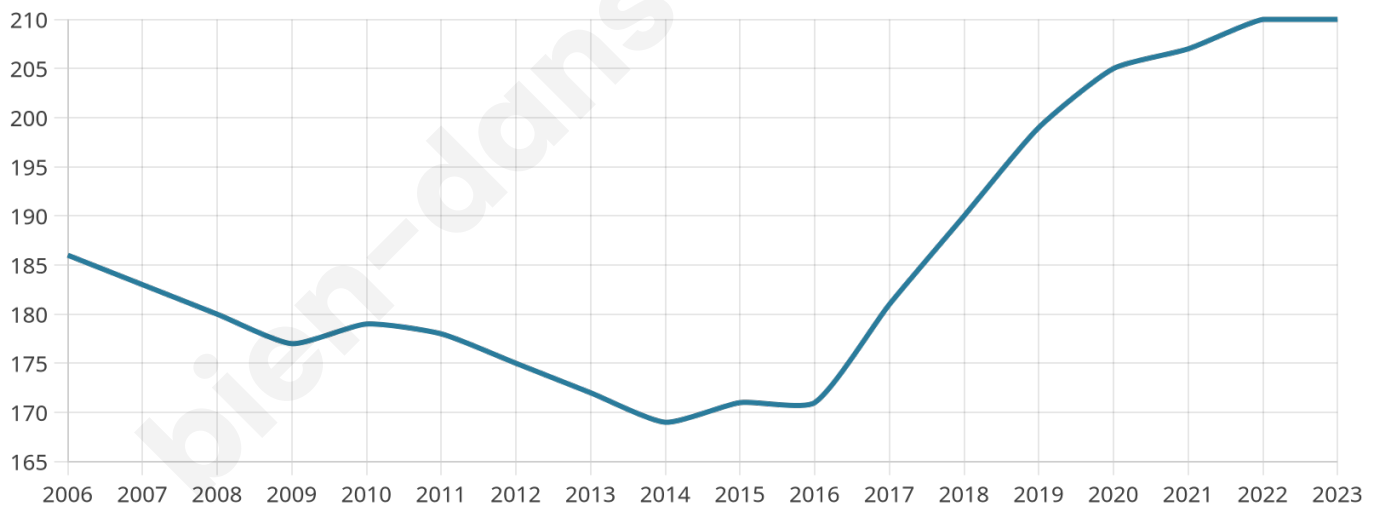

Version web

Ville de Évriguet

Présenté par

BIEN dans
ma **VILLE** 

Sommaire

Situation géographique	3
Statistiques sur la population	4
Evolution du nombre d'habitants	4
Tranche d'âge	5
0-14 ans	5
15-29 ans	5
30-44 ans	5
45-59 ans	5
60-74 ans	5
75-89 ans	5
90 ans et +	5
Activité professionnelle	5
Agriculteurs	5
Artisans, Commerçants	5
Cadres et sup.	5
Professions intermédiaires	5
Employé	5
Ouvrier	5
Retraité	5
Autres	5
Niveau de diplôme	6
Sans diplôme ou CEP	6
Brevet, BEPC, DNB	6
CAP-BEP ou équivalent	6
BAC ou équivalent	6
BAC+2	6
BAC+3 ou +4	6
BAC+5 ou plus	6
Composition des ménages	6
Couple sans enfant	6
Couple avec enfant(s)	6
Famille monoparentale	6
Colocation / Autre	6
Personnes seules	6
Profils électoraux	7
Premier tour	7
Sécurité	8
Evolution du nombre d'infractions	8
Pour comparer	9
Services à la population	10
Commerce	10
Éducation	10
Villes autour de Évriguet	11

Situation géographique

i Informations clés

- **Région** : Bretagne
- **Département** : Morbihan
- **Code postal** : 56490
- **Superficie** : 5 km²

Statistiques sur la population

Nombre d'habitants

210

Age moyen

49 ans

Pop active

36.2%

Taux chômage

6.5%

Pop densité

42 h/km²

Revenu moyen

19 460 €/an

Evolution du nombre d'habitants

Sources : Institut national de la statistique et des études économiques (insee) selon Les dernières parutions officielles de 2024 portant sur les années 2020, 2021 et 2022.