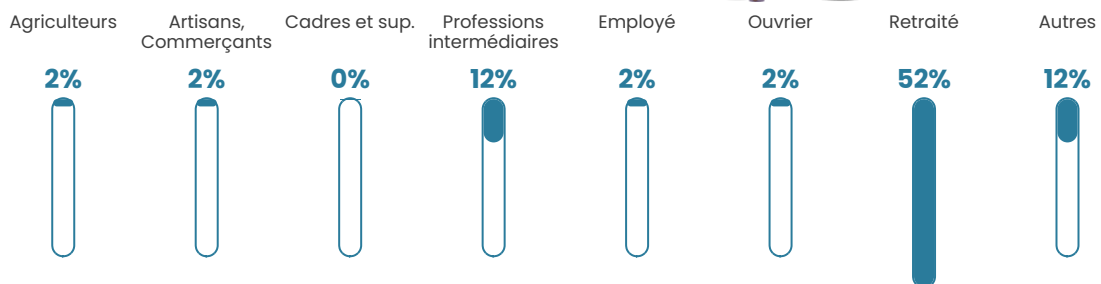

19 460 €/an

Evolution du nombre d'habitants

Sources : Institut national de la statistique et des études économiques (insee) selon Les dernières parutions officielles de 2024 portant sur les années 2020, 2021 et 2022.

Tranche d'âge

Activité professionnelle

Niveau de diplôme

Composition des ménages

Profils électoraux

Premier tour

	Marine LE PEN	25.00 %
	Emmanuel MACRON	22.66 %
	Jean-Luc MÉLENCHON	22.66 %
	Éric ZEMMOUR	10.16 %
	Fabien ROUSSEL	7.03 %
	Valérie PÉCRESE	4.69 %
	Jean LASSALLE	2.34 %
	Anne HIDALGO	2.34 %
	Yannick JADOT	2.34 %
	Nathalie ARTHAUD	0.78 %
	Philippe POUTOU	0.00 %
	Nicolas DUPONT-AIGNAN	0.00 %