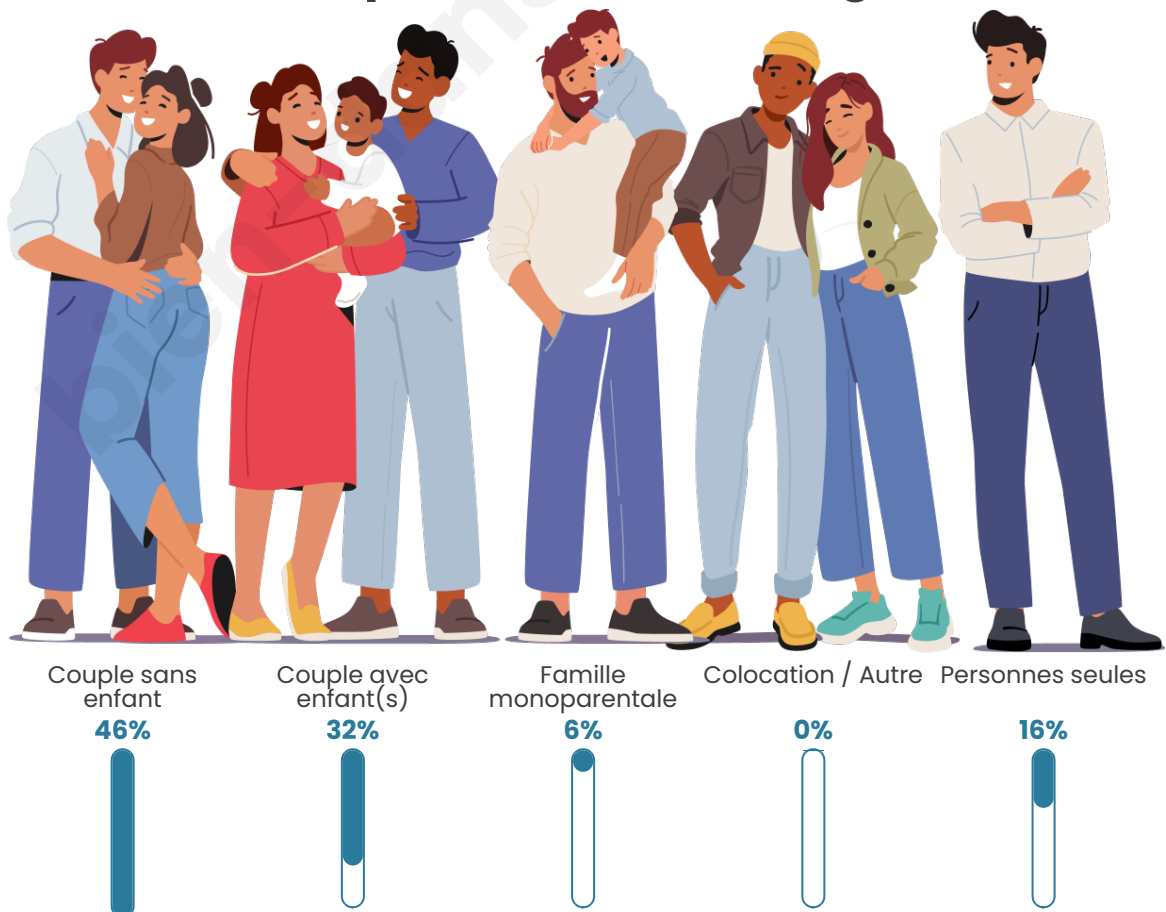

Tranche d'âge

Activité professionnelle

Niveau de diplôme

Composition des ménages

Profils électoraux

Premier tour

	Marine LE PEN	25.00 %
	Emmanuel MACRON	22.66 %
	Jean-Luc MÉLENCHON	22.66 %
	Éric ZEMMOUR	10.16 %
	Fabien ROUSSEL	7.03 %
	Valérie PÉCRESE	4.69 %
	Jean LASSALLE	2.34 %
	Anne HIDALGO	2.34 %
	Yannick JADOT	2.34 %
	Nathalie ARTHAUD	0.78 %
	Philippe POUTOU	0.00 %
	Nicolas DUPONT-AIGNAN	0.00 %

160 inscrits

Participation : 82.5%
Votes blancs : 2.27%
Votes nuls : 0.76%

Second tour

	Emmanuel MACRON	45 %
	Marine LE PEN	55 %

160 inscrits

Participation : 86.25%
Votes blancs : 7.97%
Votes nuls : 5.07%

Sécurité