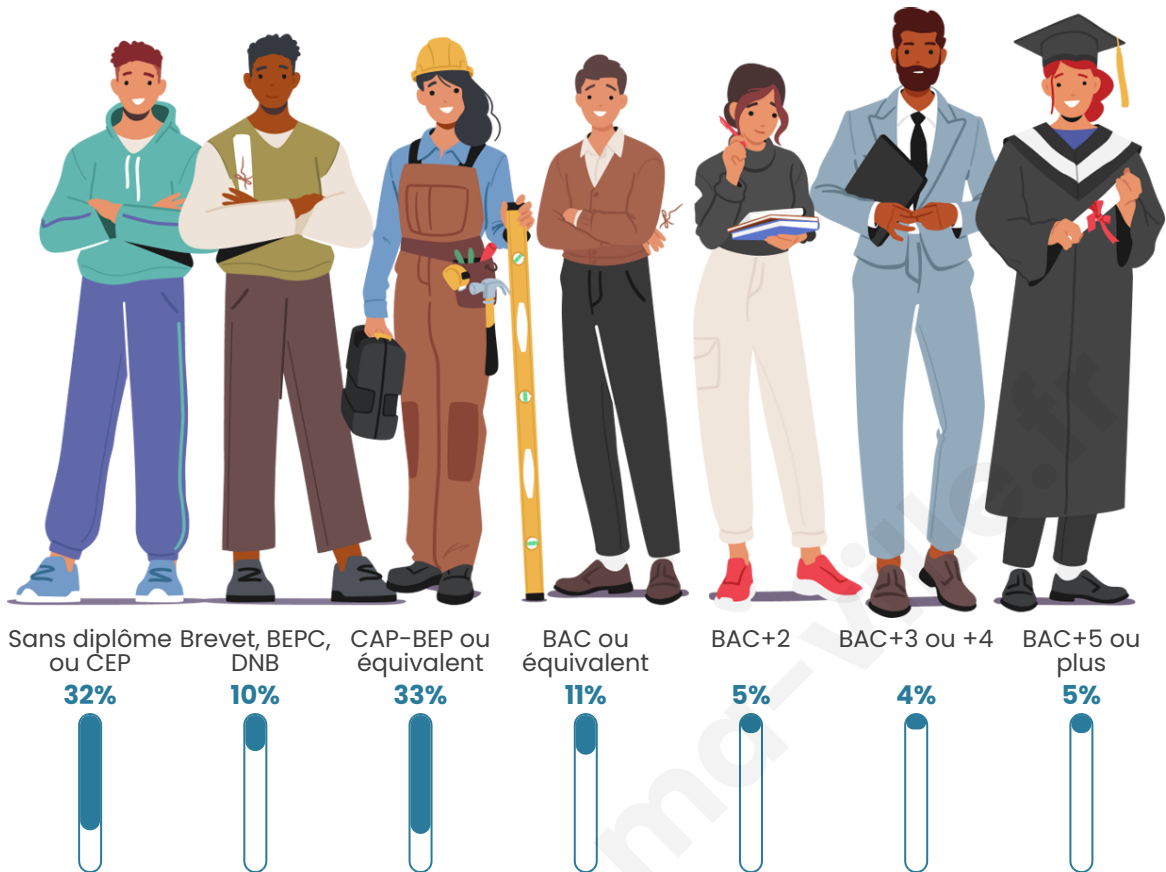

Tranche d'âge

Activité professionnelle

Niveau de diplôme

Composition des ménages

Profils électoraux

Premier tour

	Marine LE PEN	25.00 %
	Emmanuel MACRON	22.66 %
	Jean-Luc MÉLENCHON	22.66 %
	Éric ZEMMOUR	10.16 %
	Fabien ROUSSEL	7.03 %
	Valérie PÉCRESE	4.69 %
	Jean LASSALLE	2.34 %
	Anne HIDALGO	2.34 %
	Yannick JADOT	2.34 %
	Nathalie ARTHAUD	0.78 %
	Philippe POUTOU	0.00 %
	Nicolas DUPONT-AIGNAN	0.00 %