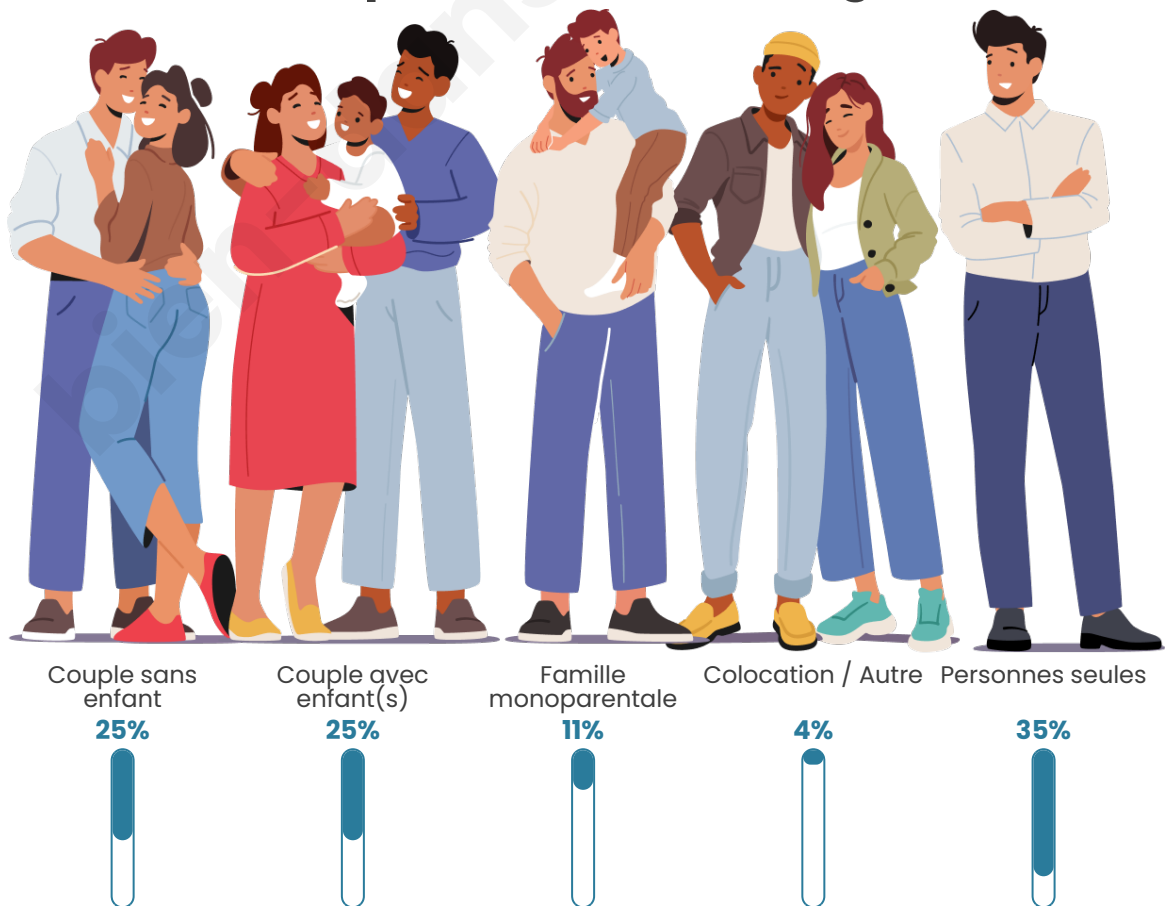

Tranche d'âge

Activité professionnelle

Niveau de diplôme

Composition des ménages

Profils électoraux

Premier tour

	Jean-Luc MÉLENCHON	28.61 %
	Emmanuel MACRON	27.10 %
	Marine LE PEN	20.21 %
	Éric ZEMMOUR	5.76 %
	Yannick JADOT	4.96 %
	Valérie PÉCRESSE	4.35 %
	Fabien ROUSSEL	2.44 %
	Jean LASSALLE	1.79 %
	Nicolas DUPONT-AIGNAN	1.67 %
	Anne HIDALGO	1.59 %
	Philippe POUTOU	0.78 %
	Nathalie ARTHAUD	0.74 %