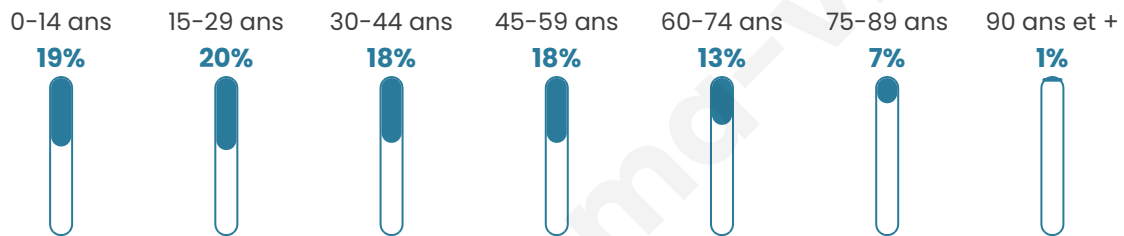

39 ans

Pop active

42.7%

Taux chômage

14.2%

Pop densité

1 898 h/km²

Revenu moyen

18 580 €/an

Evolution du nombre d'habitants

Sources : Institut national de la statistique et des études économiques (insee) selon Les dernières parutions officielles de 2024 portant sur les années 2020, 2021 et 2022.

Tranche d'âge

Activité professionnelle

Niveau de diplôme

Composition des ménages

Profils électoraux

Premier tour

	Jean-Luc MÉLENCHON	28.61 %
	Emmanuel MACRON	27.10 %
	Marine LE PEN	20.21 %
	Éric ZEMMOUR	5.76 %
	Yannick JADOT	4.96 %
	Valérie PÉCRESSE	4.35 %
	Fabien ROUSSEL	2.44 %
	Jean LASSALLE	1.79 %
	Nicolas DUPONT-AIGNAN	1.67 %
	Anne HIDALGO	1.59 %
	Philippe POUTOU	0.78 %
	Nathalie ARTHAUD	0.74 %