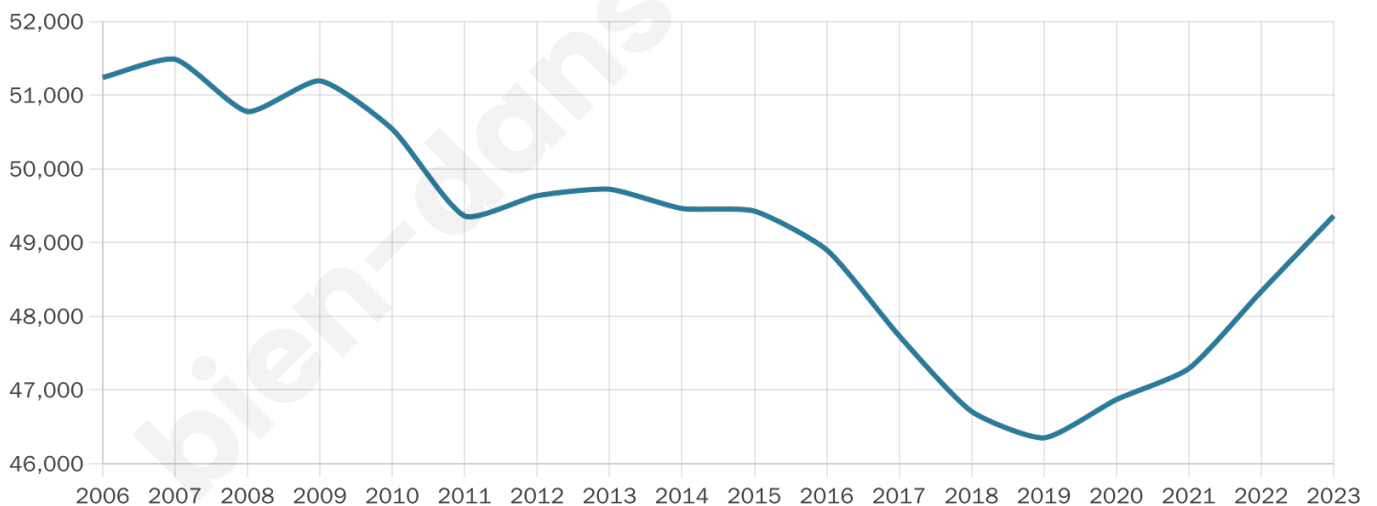

39 ans

Pop active

42.7%

Taux chômage

14.2%

Pop densité

1 898 h/km²

Revenu moyen

18 580 €/an

Evolution du nombre d'habitants

Sources : Institut national de la statistique et des études économiques (insee) selon Les dernières parutions officielles de 2024 portant sur les années 2020, 2021 et 2022.