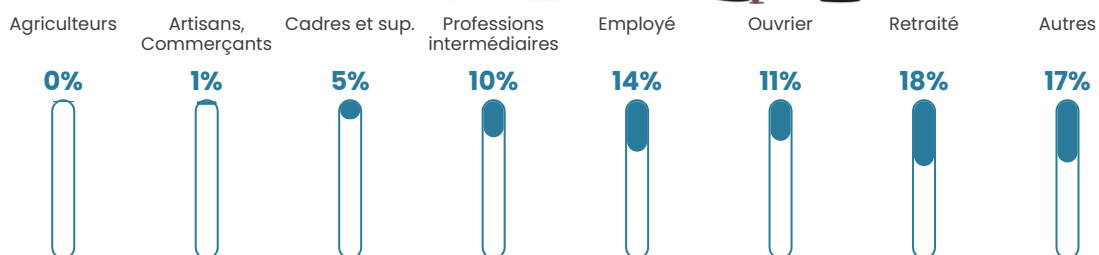

39 ans

Pop active

42.7%

Taux chômage

14.2%

Pop densité

1 898 h/km²

Revenu moyen

18 580 €/an

Evolution du nombre d'habitants

Sources : Institut national de la statistique et des études économiques (insee) selon Les dernières parutions officielles de 2024 portant sur les années 2020, 2021 et 2022.

Tranche d'âge

Activité professionnelle

Niveau de diplôme

Composition des ménages

Profils électoraux

Premier tour

	Jean-Luc MÉLENCHON	28.61 %
	Emmanuel MACRON	27.10 %
	Marine LE PEN	20.21 %
	Éric ZEMMOUR	5.76 %
	Yannick JADOT	4.96 %
	Valérie PÉCRESSE	4.35 %
	Fabien ROUSSEL	2.44 %
	Jean LASSALLE	1.79 %
	Nicolas DUPONT-AIGNAN	1.67 %
	Anne HIDALGO	1.59 %
	Philippe POUTOU	0.78 %
	Nathalie ARTHAUD	0.74 %