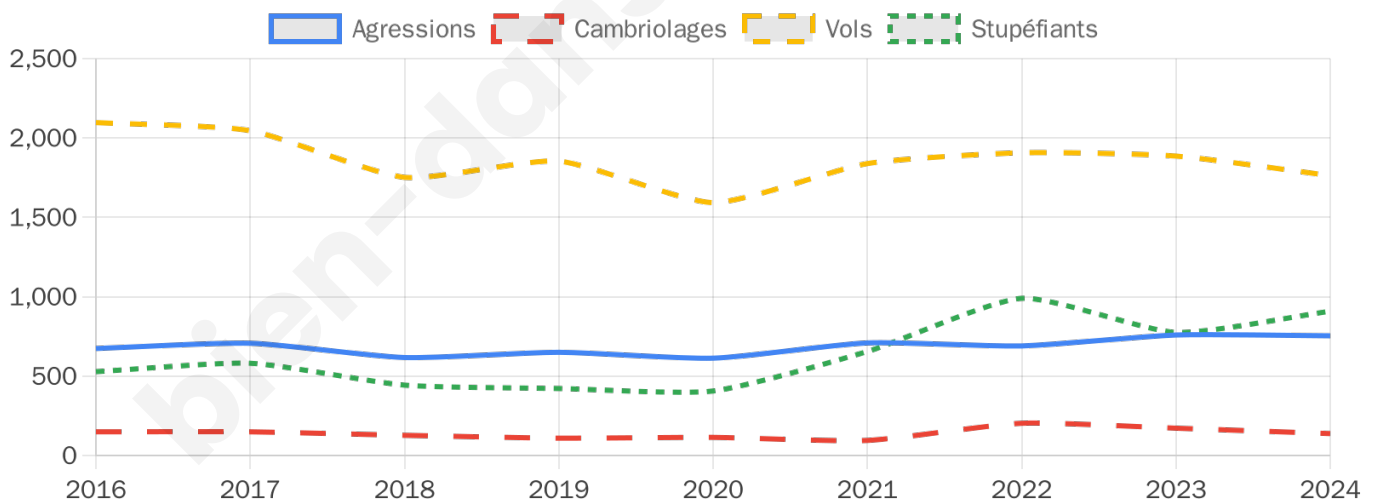

25 289 inscrits

Participation : 70.01%

Votes blancs : 1.47%

Votes nuls : 0.53%

Second tour

	Emmanuel MACRON	63,74 %
	Marine LE PEN	36,26 %

25 302 inscrits

Participation : 67.51%

Votes blancs : 6.57%

Votes nuls : 2.11%

Sécurité

Agressions physiques / sexuelles

754

Cambriolages

138

Vols / dégradations

1763

Stupéfiants

909

Evolution du nombre d'infractions

Pour comparer

(en proportion du nombre d'habitants)

Sources : Bases statistiques communale, départementale et régionale de la délinquance enregistrée par la police et la gendarmerie nationales selon les dernières parutions officielles de 2025 portant sur l'année 2024 ([data.gouv](https://data.gouv.fr)).