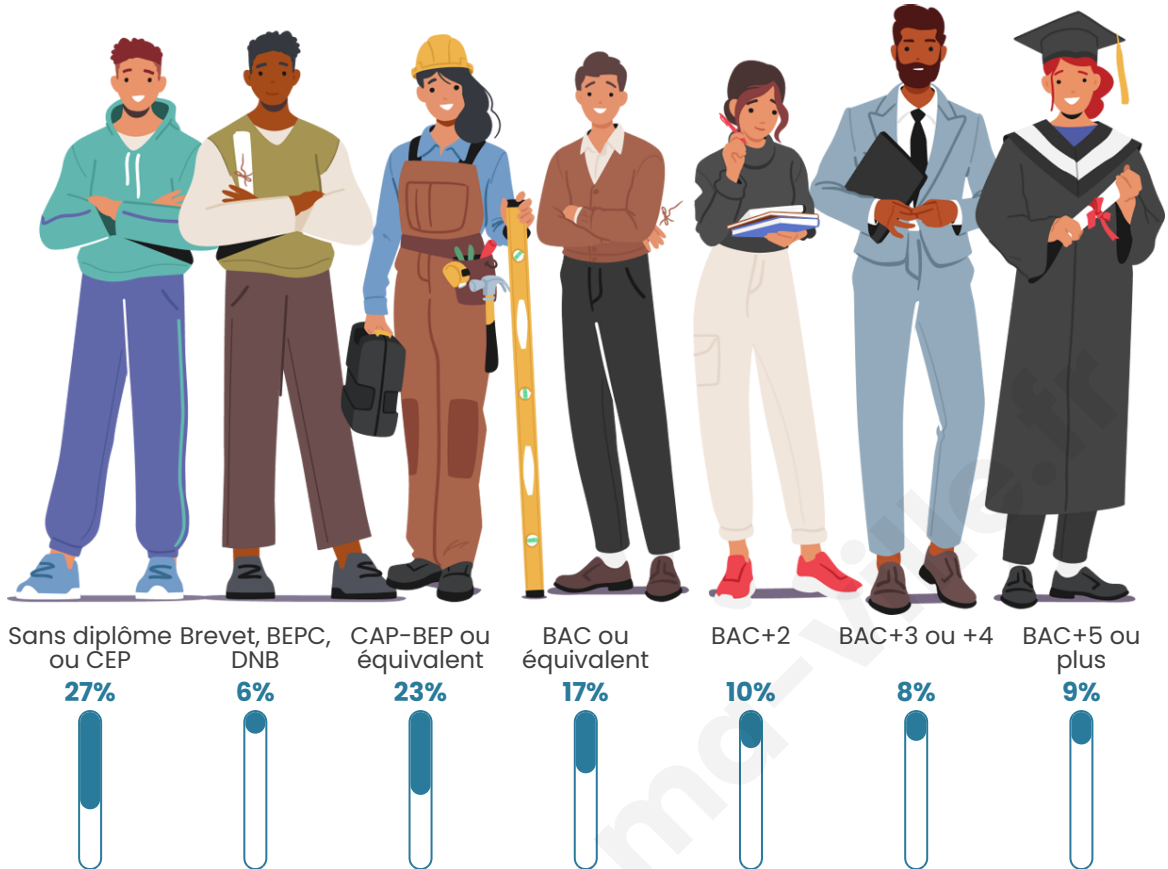

Tranche d'âge

Activité professionnelle

Niveau de diplôme

Composition des ménages

Profils électoraux

Premier tour

	Jean-Luc MÉLENCHON	28.61 %
	Emmanuel MACRON	27.10 %
	Marine LE PEN	20.21 %
	Éric ZEMMOUR	5.76 %
	Yannick JADOT	4.96 %
	Valérie PÉCRESSE	4.35 %
	Fabien ROUSSEL	2.44 %
	Jean LASSALLE	1.79 %
	Nicolas DUPONT-AIGNAN	1.67 %
	Anne HIDALGO	1.59 %
	Philippe POUTOU	0.78 %
	Nathalie ARTHAUD	0.74 %