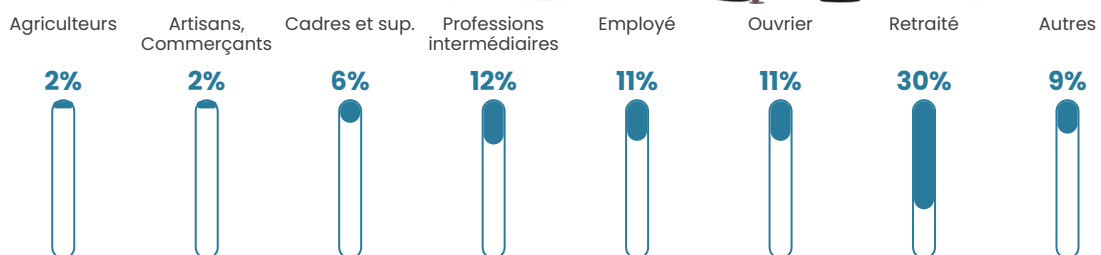

Pop densité

78 h/km²

Revenu moyen

22 460 €/an

Evolution du nombre d'habitants

Sources : Institut national de la statistique et des études économiques (insee) selon Les dernières parutions officielles de 2024 portant sur les années 2020, 2021 et 2022.

Tranche d'âge

Activité professionnelle

Niveau de diplôme

Composition des ménages

Profils électoraux

Premier tour

	Emmanuel MACRON	29.94 %
	Jean-Luc MÉLENCHON	22.69 %
	Marine LE PEN	22.60 %
	Valérie PÉCRESSÉ	4.80 %
	Éric ZEMMOUR	4.71 %
	Yannick JADOT	4.43 %
	Jean LASSALLE	3.01 %
	Fabien ROUSSEL	2.17 %
	Anne HIDALGO	1.98 %
	Nicolas DUPONT-AIGNAN	1.79 %
	Philippe POUTOU	1.13 %
	Nathalie ARTHAUD	0.75 %