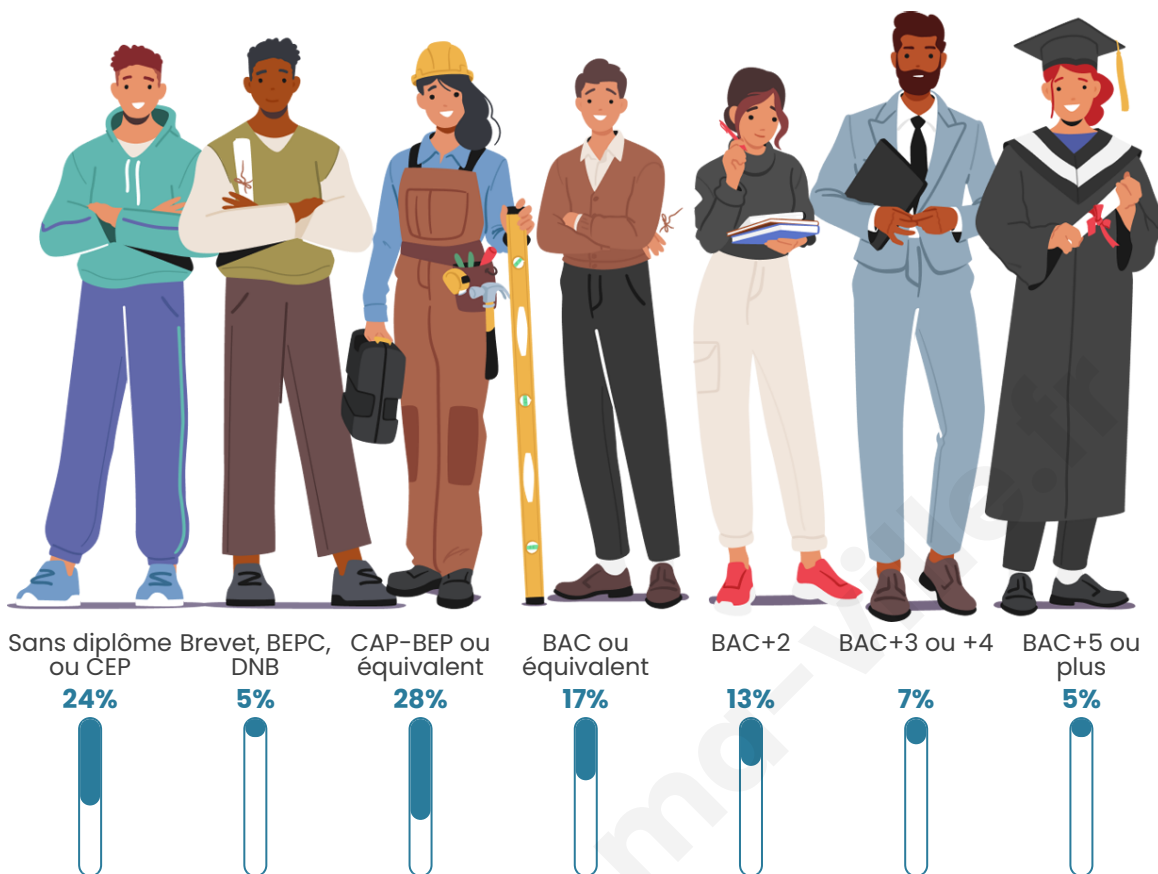

Nombre d'habitants

1 784

Age moyen

46 ans

Pop active

43.9%

Taux chômage

8.2%

Pop densité

78 h/km²

Revenu moyen

22 460 €/an

Evolution du nombre d'habitants

Sources : Institut national de la statistique et des études économiques (insee) selon Les dernières parutions officielles de 2024 portant sur les années 2020, 2021 et 2022.

Tranche d'âge

Activité professionnelle

Niveau de diplôme

Composition des ménages

Profils électoraux

Premier tour

	Emmanuel MACRON	29.94 %
	Jean-Luc MÉLENCHON	22.69 %
	Marine LE PEN	22.60 %
	Valérie PÉCRESSÉ	4.80 %
	Éric ZEMMOUR	4.71 %
	Yannick JADOT	4.43 %
	Jean LASSALLE	3.01 %
	Fabien ROUSSEL	2.17 %
	Anne HIDALGO	1.98 %
	Nicolas DUPONT-AIGNAN	1.79 %
	Philippe POUTOU	1.13 %
	Nathalie ARTHAUD	0.75 %