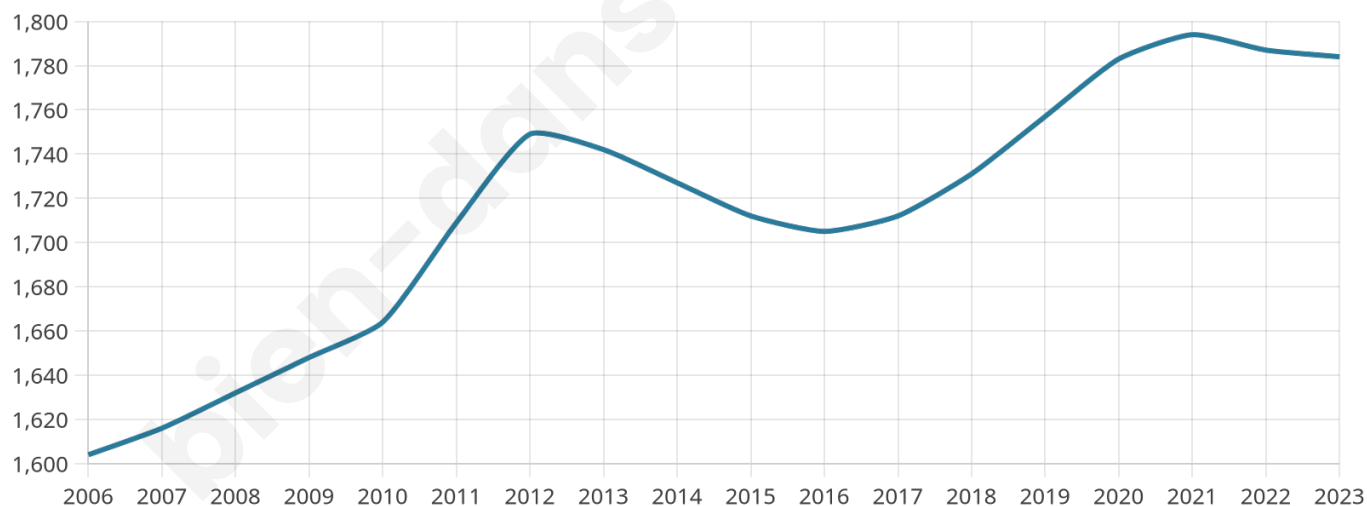

Nombre d'habitants

1 784

Age moyen

46 ans

Pop active

43.9%

Taux chômage

8.2%

Pop densité

78 h/km²

Revenu moyen

22 460 €/an

Evolution du nombre d'habitants

Sources : Institut national de la statistique et des études économiques (insee) selon Les dernières parutions officielles de 2024 portant sur les années 2020, 2021 et 2022.

Tranche d'âge

Activité professionnelle

Niveau de diplôme

Composition des ménages

Profils électoraux

Premier tour

	Emmanuel MACRON	29.94 %
	Jean-Luc MÉLENCHON	22.69 %
	Marine LE PEN	22.60 %
	Valérie PÉCRESSÉ	4.80 %
	Éric ZEMMOUR	4.71 %
	Yannick JADOT	4.43 %
	Jean LASSALLE	3.01 %
	Fabien ROUSSEL	2.17 %
	Anne HIDALGO	1.98 %
	Nicolas DUPONT-AIGNAN	1.79 %
	Philippe POUTOU	1.13 %
	Nathalie ARTHAUD	0.75 %