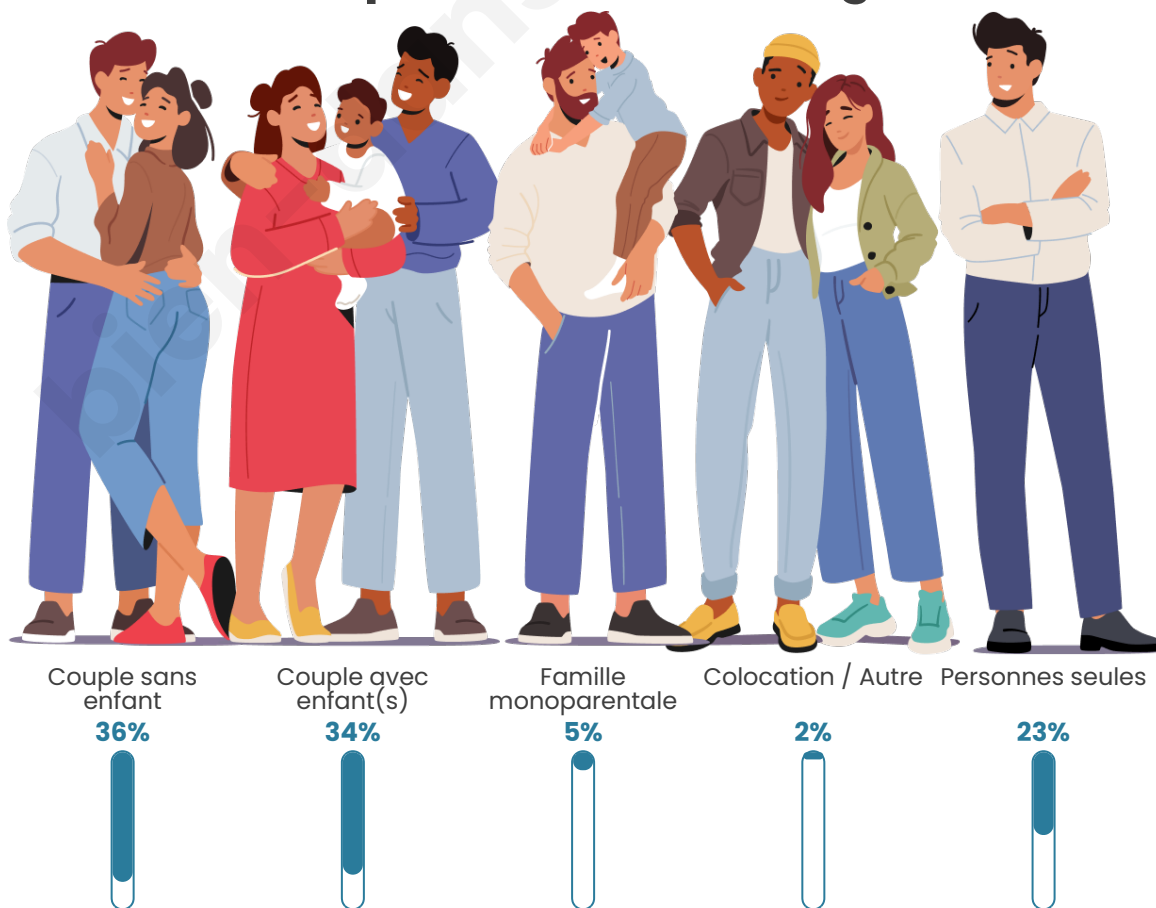

Tranche d'âge

Activité professionnelle

Niveau de diplôme

Composition des ménages

Profils électoraux

Premier tour

	Emmanuel MACRON	29.94 %
	Jean-Luc MÉLENCHON	22.69 %
	Marine LE PEN	22.60 %
	Valérie PÉCRESSÉ	4.80 %
	Éric ZEMMOUR	4.71 %
	Yannick JADOT	4.43 %
	Jean LASSALLE	3.01 %
	Fabien ROUSSEL	2.17 %
	Anne HIDALGO	1.98 %
	Nicolas DUPONT-AIGNAN	1.79 %
	Philippe POUTOU	1.13 %
	Nathalie ARTHAUD	0.75 %