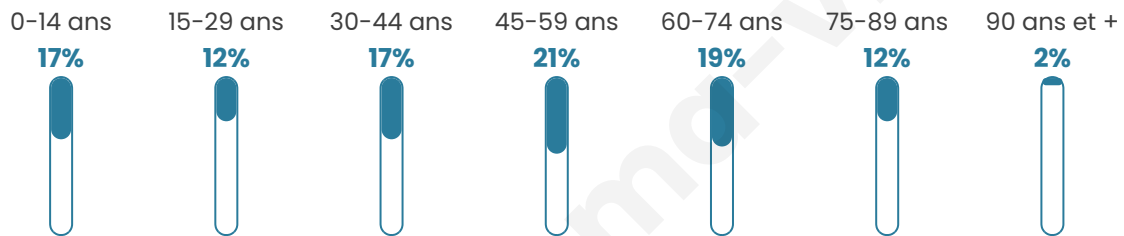

Nombre d'habitants

1 784

Age moyen

46 ans

Pop active

43.9%

Taux chômage

8.2%

Pop densité

78 h/km²

Revenu moyen

22 460 €/an

Evolution du nombre d'habitants

Sources : Institut national de la statistique et des études économiques (insee) selon Les dernières parutions officielles de 2024 portant sur les années 2020, 2021 et 2022.

Tranche d'âge

Activité professionnelle

Niveau de diplôme

Composition des ménages

Profils électoraux

Premier tour

	Emmanuel MACRON	29.94 %
	Jean-Luc MÉLENCHON	22.69 %
	Marine LE PEN	22.60 %
	Valérie PÉCRESSÉ	4.80 %
	Éric ZEMMOUR	4.71 %
	Yannick JADOT	4.43 %
	Jean LASSALLE	3.01 %
	Fabien ROUSSEL	2.17 %
	Anne HIDALGO	1.98 %
	Nicolas DUPONT-AIGNAN	1.79 %
	Philippe POUTOU	1.13 %
	Nathalie ARTHAUD	0.75 %

1 350 inscrits

Participation : 80.52%

Votes blancs : 1.84%

Votes nuls : 0.46%

Second tour

	Emmanuel MACRON	62,2 %
	Marine LE PEN	37,8 %

1 351 inscrits

Participation : 76.83%