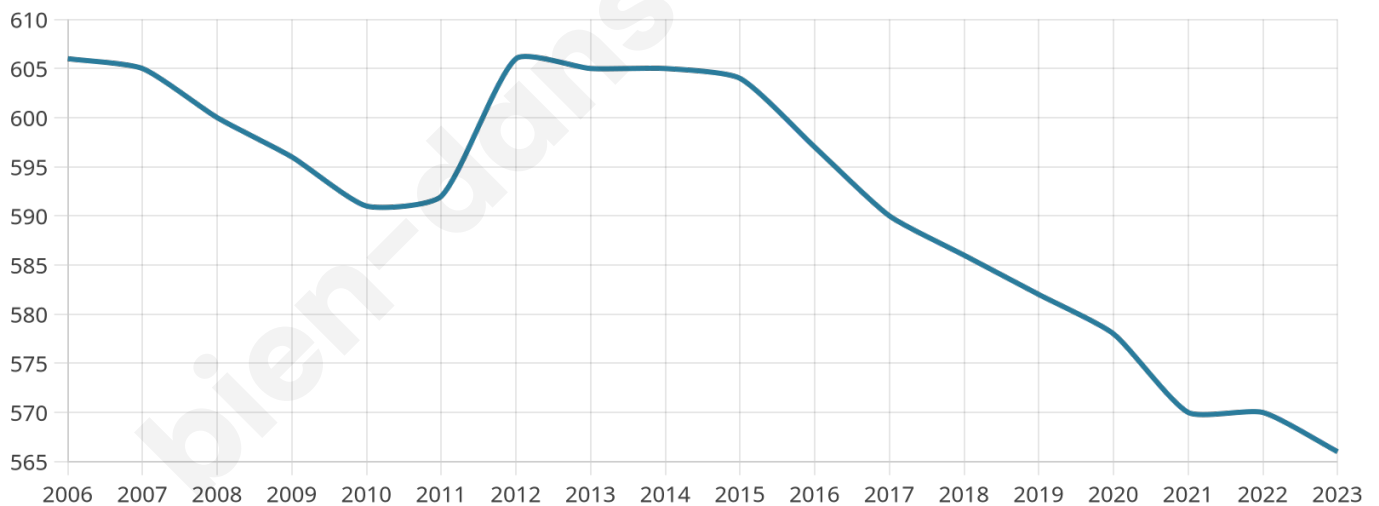

# Statistiques sur la population

Nombre d'habitants

**566**

Age moyen

**41 ans**

Pop active

**54.9%**

Taux chômage

**9.4%**

Pop densité

**71 h/km<sup>2</sup>**

Revenu moyen

**24 140 €/an**

## Evolution du nombre d'habitants

Sources : Institut national de la statistique et des études économiques (insee) selon Les dernières parutions officielles de 2024 portant sur les années 2020, 2021 et 2022.