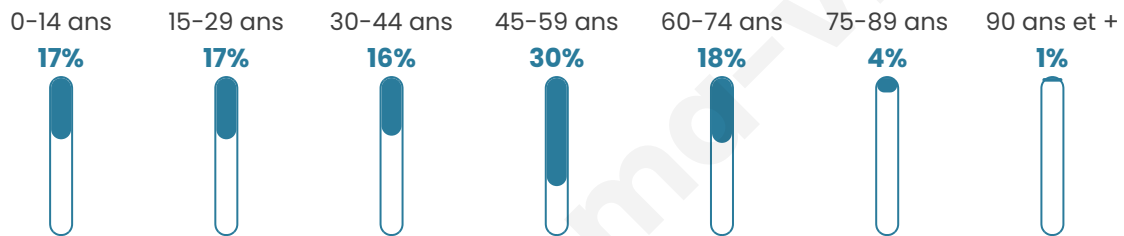

# Statistiques sur la population

Nombre d'habitants

**566**

Age moyen

**41 ans**

Pop active

**54.9%**

Taux chômage

**9.4%**

Pop densité

**71 h/km<sup>2</sup>**

Revenu moyen

**24 140 €/an**

## Evolution du nombre d'habitants

Sources : Institut national de la statistique et des études économiques (insee) selon Les dernières parutions officielles de 2024 portant sur les années 2020, 2021 et 2022.

## Tranche d'âge