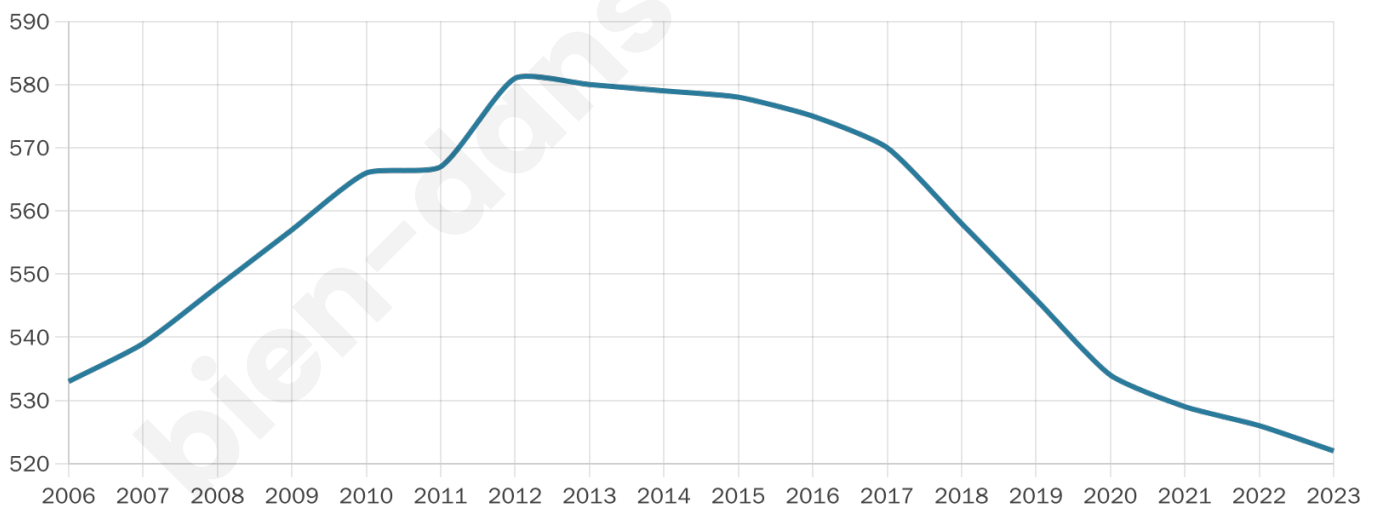

Version web

Ville de Évergnicourt

Présenté par

BIEN dans
ma **VILLE** 

Sommaire

Situation géographique	3
Statistiques sur la population	4
Evolution du nombre d'habitants	4
Tranche d'âge	5
0-14 ans	5
15-29 ans	5
30-44 ans	5
45-59 ans	5
60-74 ans	5
75-89 ans	5
90 ans et +	5
Activité professionnelle	5
Agriculteurs	5
Artisans, Commerçants	5
Cadres et sup.	5
Professions intermédiaires	5
Employé	5
Ouvrier	5
Retraité	5
Autres	5
Niveau de diplôme	6
Sans diplôme ou CEP	6
Brevet, BEPC, DNB	6
CAP-BEP ou équivalent	6
BAC ou équivalent	6
BAC+2	6
BAC+3 ou +4	6
BAC+5 ou plus	6
Composition des ménages	6
Couple sans enfant	6
Couple avec enfant(s)	6
Famille monoparentale	6
Colocation / Autre	6
Personnes seules	6
Profil électoraux	7
Premier tour	7
Sécurité	8
Evolution du nombre d'infractions	8
Pour comparer	9
Services à la population	10
Commerce	10
Éducation	10
Villes autour de Évergnicourt	12
Avis sur la ville de Évergnicourt	13
Moyenne par critère	13
Villes autour de Évergnicourt	13
Répartition des avis par note	13
Répartition des avis par note	13

41 ans

Pop active

50.6%

Taux chômage

7.2%

Pop densité

58 h/km²

Revenu moyen

22 270 €/an

Evolution du nombre d'habitants

Sources : Institut national de la statistique et des études économiques (insee) selon Les dernières parutions officielles de 2024 portant sur les années 2020, 2021 et 2022.