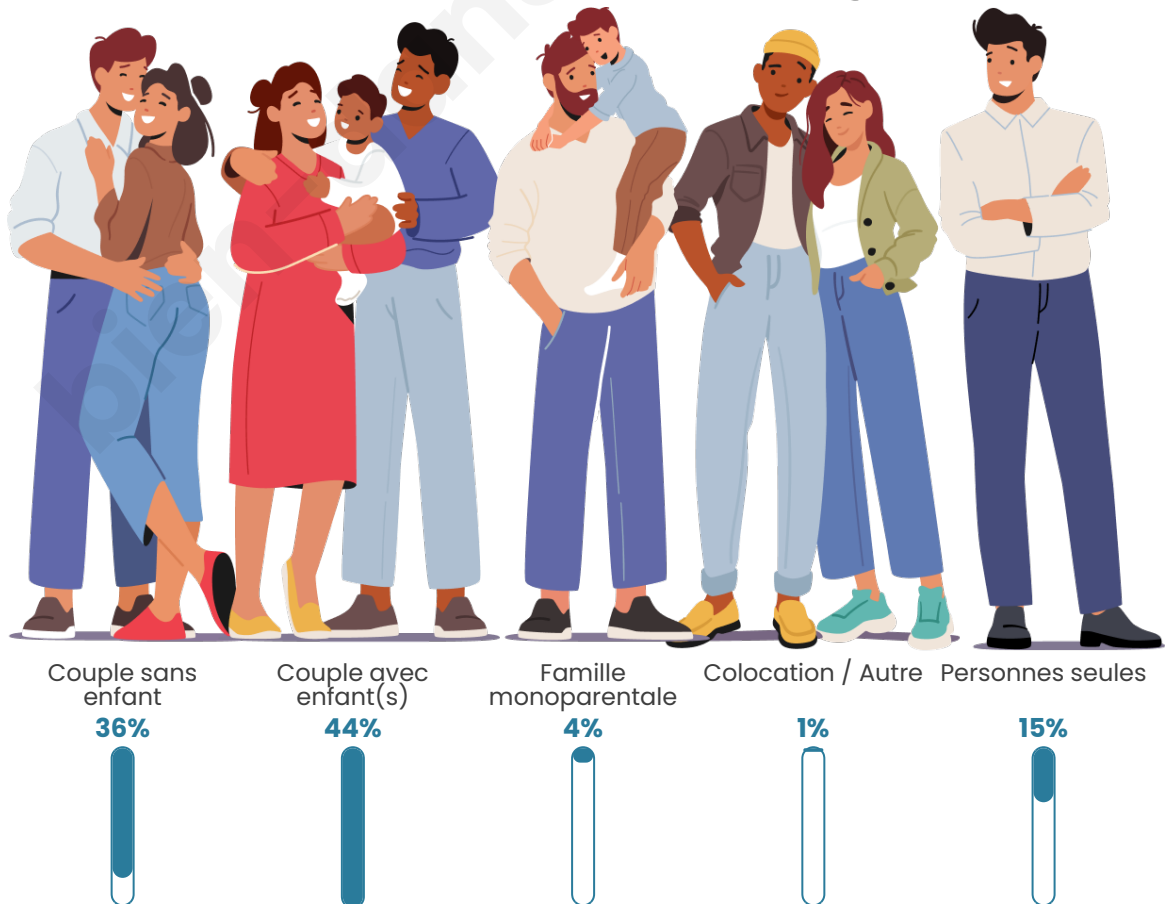

Tranche d'âge

Activité professionnelle

Niveau de diplôme

Composition des ménages

Profils électoraux

Premier tour

	Marine LE PEN	47.16 %
	Emmanuel MACRON	21.63 %
	Jean-Luc MÉLENCHON	12.77 %
	Éric ZEMMOUR	5.32 %
	Fabien ROUSSEL	3.19 %
	Valérie PÉCRESSE	2.48 %
	Yannick JADOT	2.13 %
	Jean LASSALLE	1.77 %
	Nicolas DUPONT-AIGNAN	1.77 %
	Anne HIDALGO	1.06 %
	Philippe POUTOU	0.71 %
	Nathalie ARTHAUD	0.00 %