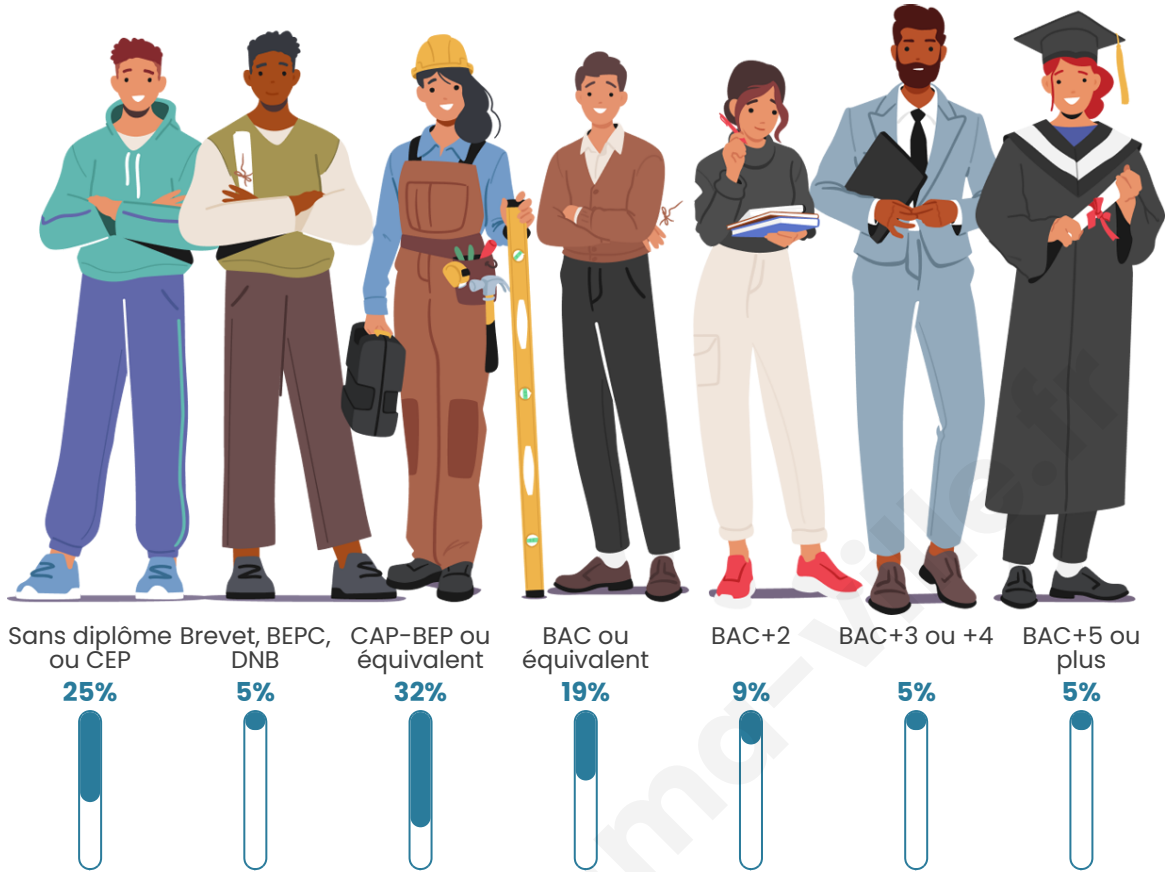

Tranche d'âge

Activité professionnelle

Niveau de diplôme

Composition des ménages

Profils électoraux

Premier tour

	Marine LE PEN	47.16 %
	Emmanuel MACRON	21.63 %
	Jean-Luc MÉLENCHON	12.77 %
	Éric ZEMMOUR	5.32 %
	Fabien ROUSSEL	3.19 %
	Valérie PÉCRESSE	2.48 %
	Yannick JADOT	2.13 %
	Jean LASSALLE	1.77 %
	Nicolas DUPONT-AIGNAN	1.77 %
	Anne HIDALGO	1.06 %
	Philippe POUTOU	0.71 %
	Nathalie ARTHAUD	0.00 %