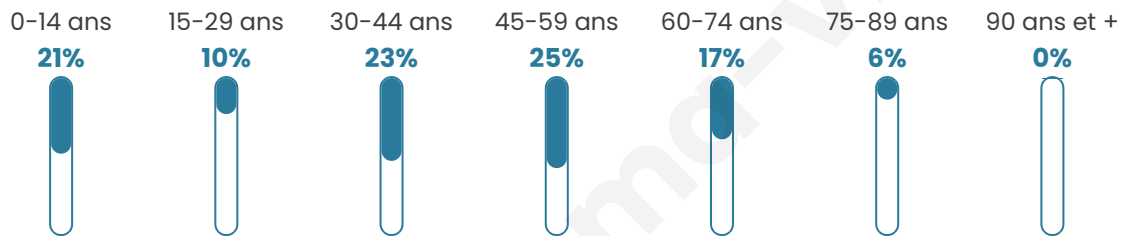

Version web

Ville de Évergnicourt

Présenté par

BIEN dans
ma **VILLE** 

Sommaire

Situation géographique	3
Statistiques sur la population	4
Evolution du nombre d'habitants	4
Tranche d'âge	5
0-14 ans	5
15-29 ans	5
30-44 ans	5
45-59 ans	5
60-74 ans	5
75-89 ans	5
90 ans et +	5
Activité professionnelle	5
Agriculteurs	5
Artisans, Commerçants	5
Cadres et sup.	5
Professions intermédiaires	5
Employé	5
Ouvrier	5
Retraité	5
Autres	5
Niveau de diplôme	6
Sans diplôme ou CEP	6
Brevet, BEPC, DNB	6
CAP-BEP ou équivalent	6
BAC ou équivalent	6
BAC+2	6
BAC+3 ou +4	6
BAC+5 ou plus	6
Composition des ménages	6
Couple sans enfant	6
Couple avec enfant(s)	6
Famille monoparentale	6
Colocation / Autre	6
Personnes seules	6
Profil électoraux	7
Premier tour	7
Sécurité	8
Evolution du nombre d'infractions	8
Pour comparer	9
Services à la population	10
Commerce	10
Éducation	10
Villes autour de Évergnicourt	12
Avis sur la ville de Évergnicourt	13
Moyenne par critère	13
Villes autour de Évergnicourt	13
Répartition des avis par note	13
Répartition des avis par note	13

41 ans

Pop active

50.6%

Taux chômage

7.2%

Pop densité

58 h/km²

Revenu moyen

Tranche d'âge

Activité professionnelle

Niveau de diplôme

Composition des ménages

Profils électoraux

Premier tour

	Marine LE PEN	47.16 %
	Emmanuel MACRON	21.63 %
	Jean-Luc MÉLENCHON	12.77 %
	Éric ZEMMOUR	5.32 %
	Fabien ROUSSEL	3.19 %
	Valérie PÉCRESSE	2.48 %
	Yannick JADOT	2.13 %
	Jean LASSALLE	1.77 %
	Nicolas DUPONT-AIGNAN	1.77 %
	Anne HIDALGO	1.06 %
	Philippe POUTOU	0.71 %
	Nathalie ARTHAUD	0.00 %