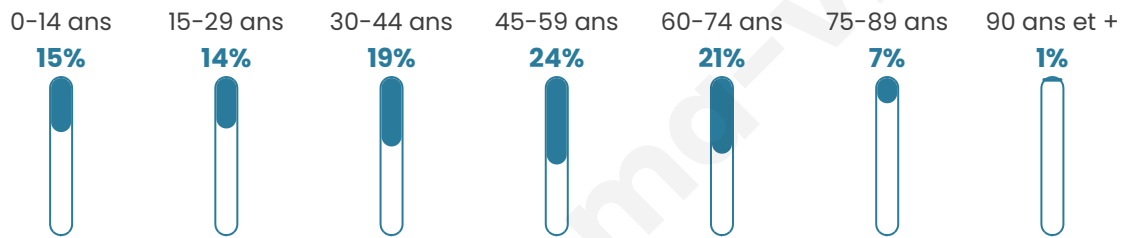

# Statistiques sur la population

Nombre d'habitants

**2 406**

Age moyen

**44 ans**

Pop active

**47.9%**

Taux chômage

**5.6%**

Pop densité

**57 h/km<sup>2</sup>**

Revenu moyen

**25 580 €/an**

## Evolution du nombre d'habitants

Sources : Institut national de la statistique et des études économiques (insee) selon Les dernières parutions officielles de 2024 portant sur les années 2020, 2021 et 2022.

## Tranche d'âge