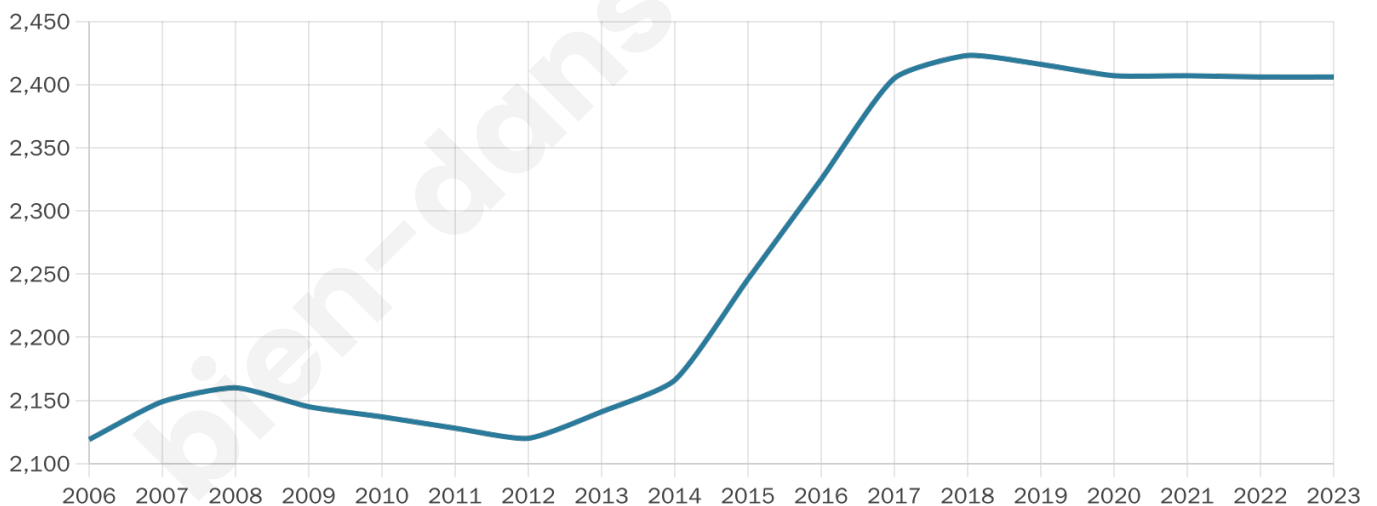

# Statistiques sur la population

Nombre d'habitants

**2 406**

Age moyen

**44 ans**

Pop active

**47.9%**

Taux chômage

**5.6%**

Pop densité

**57 h/km<sup>2</sup>**

Revenu moyen

**25 580 €/an**

## Evolution du nombre d'habitants

Sources : Institut national de la statistique et des études économiques (insee) selon Les dernières parutions officielles de 2024 portant sur les années 2020, 2021 et 2022.