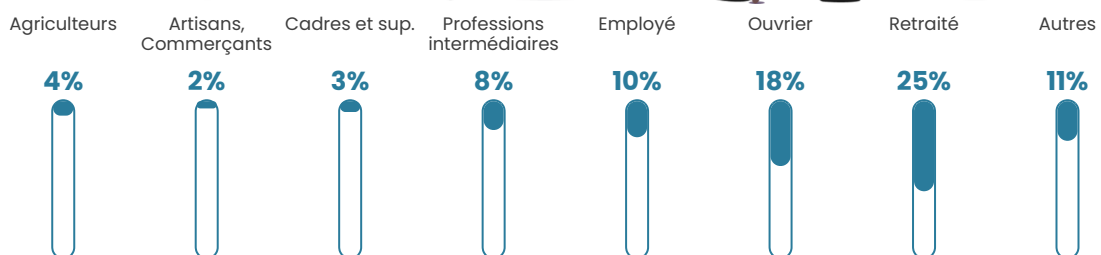

21 970 €/an

Evolution du nombre d'habitants

Sources : Institut national de la statistique et des études économiques (insee) selon Les dernières parutions officielles de 2024 portant sur les années 2020, 2021 et 2022.

Tranche d'âge

Activité professionnelle

Niveau de diplôme

Composition des ménages

Profils électoraux

Premier tour

	Marine LE PEN	31.79 %
	Emmanuel MACRON	30.34 %
	Jean-Luc MÉLENCHON	13.90 %
	Éric ZEMMOUR	4.93 %
	Jean LASSALLE	4.41 %
	Valérie PÉCRESSE	3.73 %
	Yannick JADOT	3.01 %
	Fabien ROUSSEL	2.33 %
	Nicolas DUPONT-AIGNAN	2.28 %
	Anne HIDALGO	1.40 %
	Nathalie ARTHAUD	1.04 %
	Philippe POUTOU	0.83 %