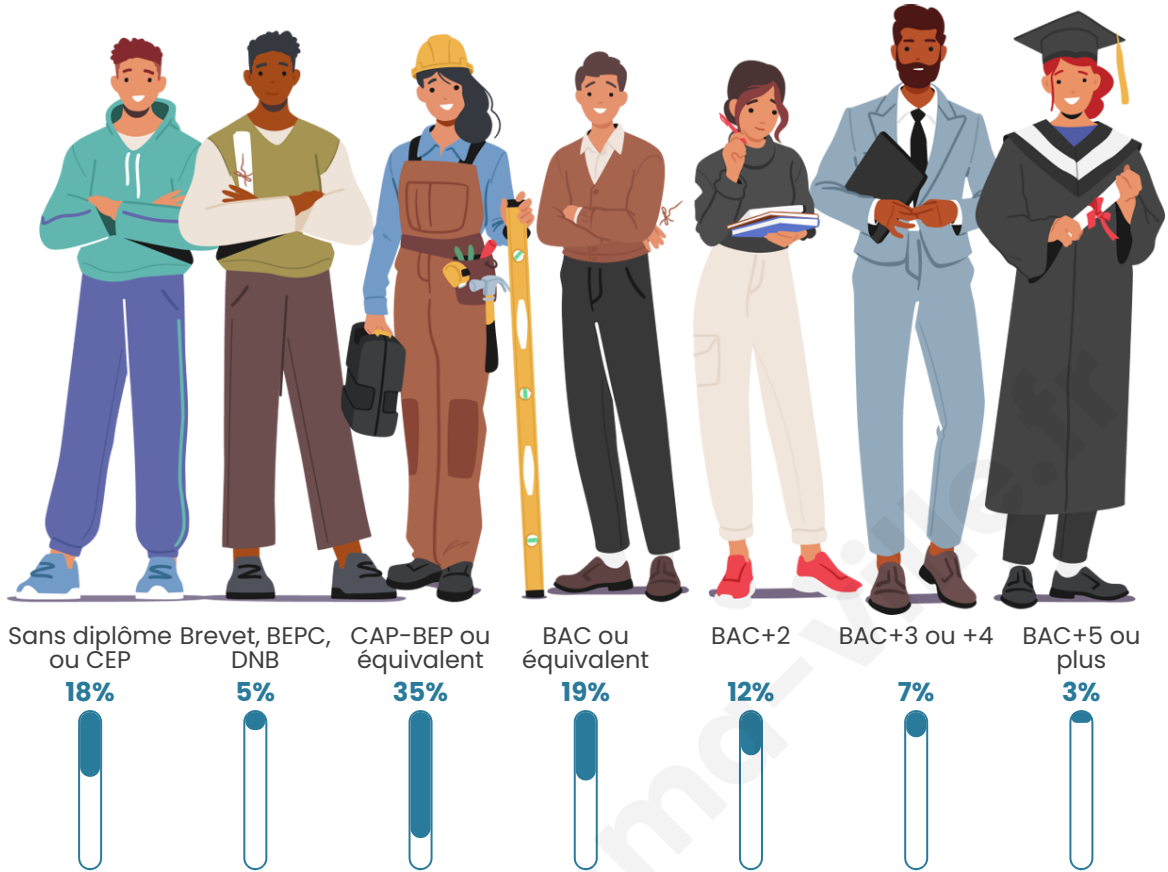

Tranche d'âge

Activité professionnelle

Niveau de diplôme

Composition des ménages

Profils électoraux

Premier tour

	Marine LE PEN	31.79 %
	Emmanuel MACRON	30.34 %
	Jean-Luc MÉLENCHON	13.90 %
	Éric ZEMMOUR	4.93 %
	Jean LASSALLE	4.41 %
	Valérie PÉCRESSE	3.73 %
	Yannick JADOT	3.01 %
	Fabien ROUSSEL	2.33 %
	Nicolas DUPONT-AIGNAN	2.28 %
	Anne HIDALGO	1.40 %
	Nathalie ARTHAUD	1.04 %
	Philippe POUTOU	0.83 %