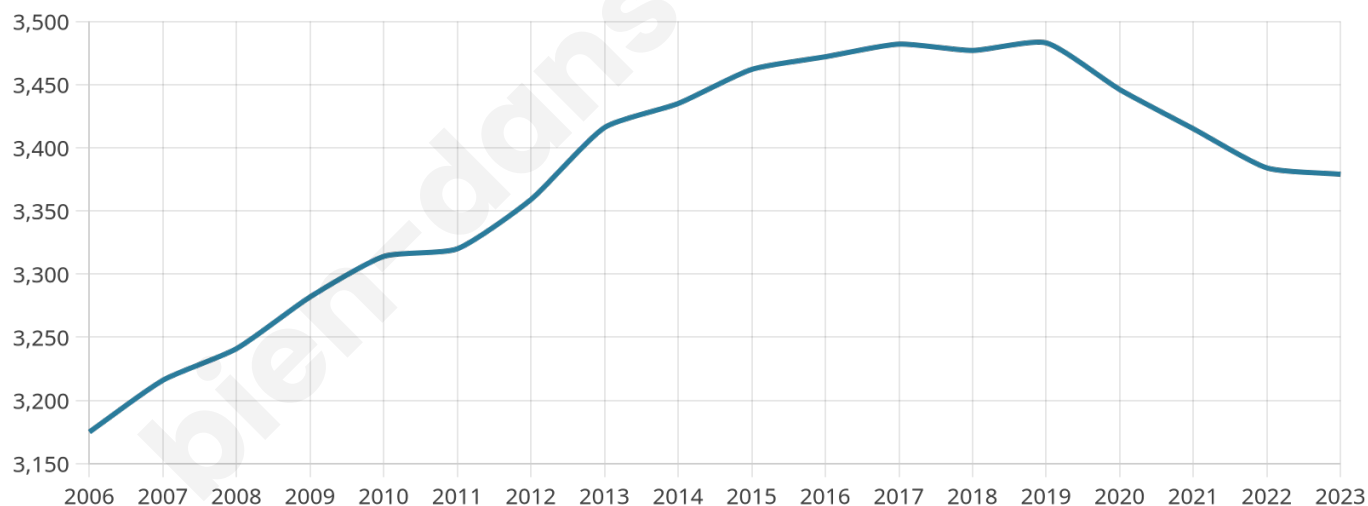

Situation géographique

i Informations clés

- **Région** : Bretagne
- **Département** : Morbihan
- **Code postal** : 56500
- **Superficie** : 80 km²

Statistiques sur la population

Nombre d'habitants

3 379

Age moyen

41 ans

Pop active

46.8%

Taux chômage

5.8%

Pop densité

42 h/km²

Revenu moyen

21 970 €/an

Evolution du nombre d'habitants

Sources : Institut national de la statistique et des études économiques (insee) selon Les dernières parutions officielles de 2024 portant sur les années 2020, 2021 et 2022.