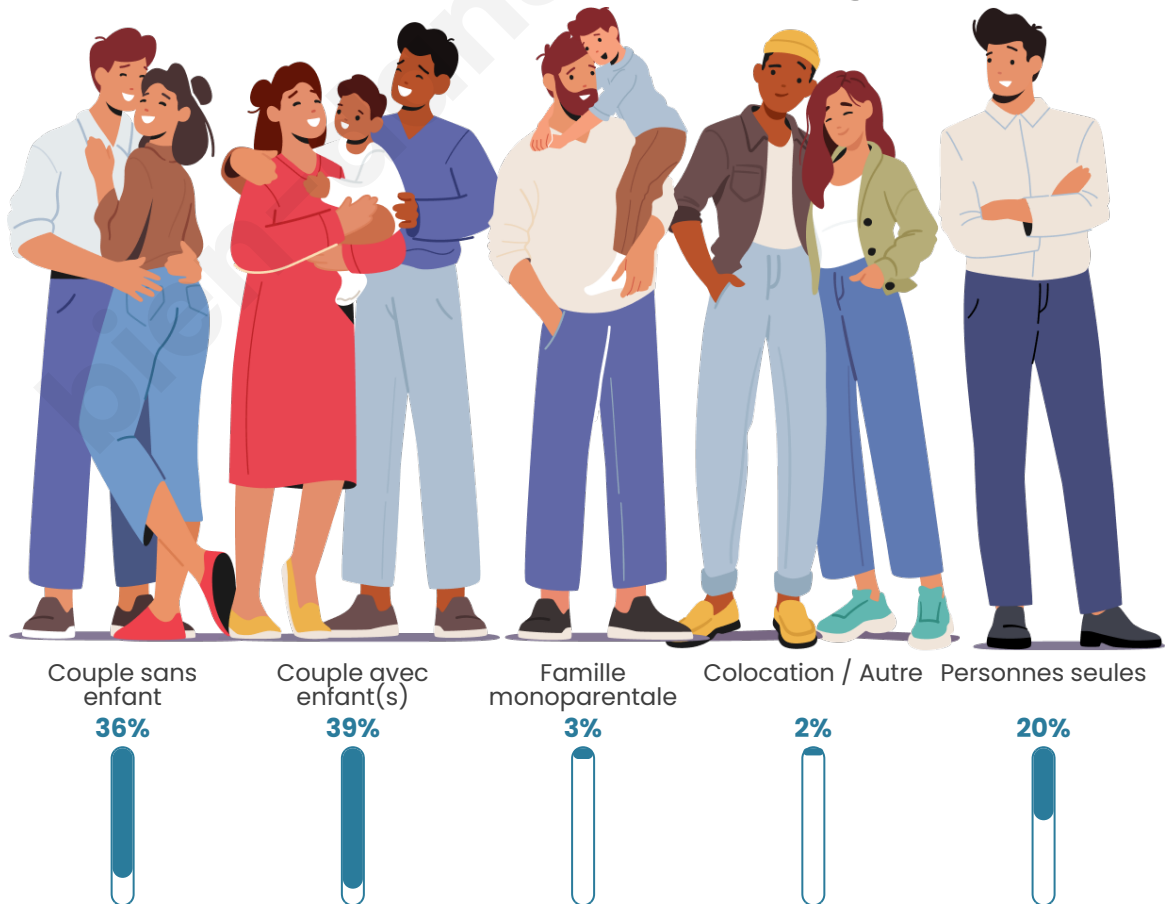

Tranche d'âge

Activité professionnelle

Niveau de diplôme

Composition des ménages

Profils électoraux

Premier tour

	Marine LE PEN	31.79 %
	Emmanuel MACRON	30.34 %
	Jean-Luc MÉLENCHON	13.90 %
	Éric ZEMMOUR	4.93 %
	Jean LASSALLE	4.41 %
	Valérie PÉCRESSE	3.73 %
	Yannick JADOT	3.01 %
	Fabien ROUSSEL	2.33 %
	Nicolas DUPONT-AIGNAN	2.28 %
	Anne HIDALGO	1.40 %
	Nathalie ARTHAUD	1.04 %
	Philippe POUTOU	0.83 %