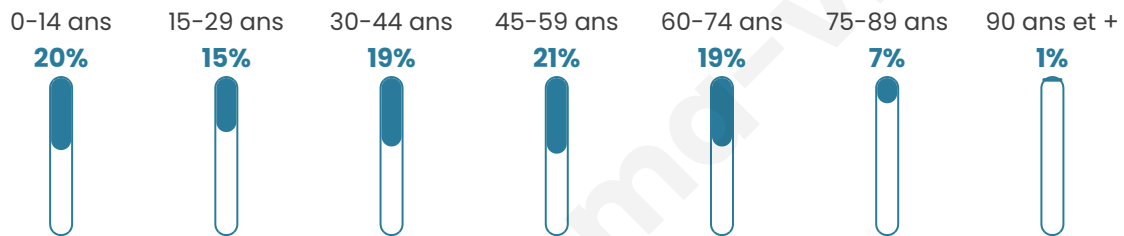

Situation géographique

i Informations clés

- **Région** : Bretagne
- **Département** : Morbihan
- **Code postal** : 56500
- **Superficie** : 80 km²

Statistiques sur la population

Nombre d'habitants

3 379

Age moyen

41 ans

Pop active

46.8%

Taux chômage

5.8%

Pop densité

42 h/km²

Revenu moyen

21 970 €/an

Evolution du nombre d'habitants

Sources : Institut national de la statistique et des études économiques (insee) selon Les dernières parutions officielles de 2024 portant sur les années 2020, 2021 et 2022.

Tranche d'âge

Activité professionnelle

Niveau de diplôme

Composition des ménages

Profils électoraux

Premier tour

	Marine LE PEN	31.79 %
	Emmanuel MACRON	30.34 %
	Jean-Luc MÉLENCHON	13.90 %
	Éric ZEMMOUR	4.93 %
	Jean LASSALLE	4.41 %
	Valérie PÉCRESSE	3.73 %
	Yannick JADOT	3.01 %
	Fabien ROUSSEL	2.33 %
	Nicolas DUPONT-AIGNAN	2.28 %
	Anne HIDALGO	1.40 %
	Nathalie ARTHAUD	1.04 %
	Philippe POUTOU	0.83 %