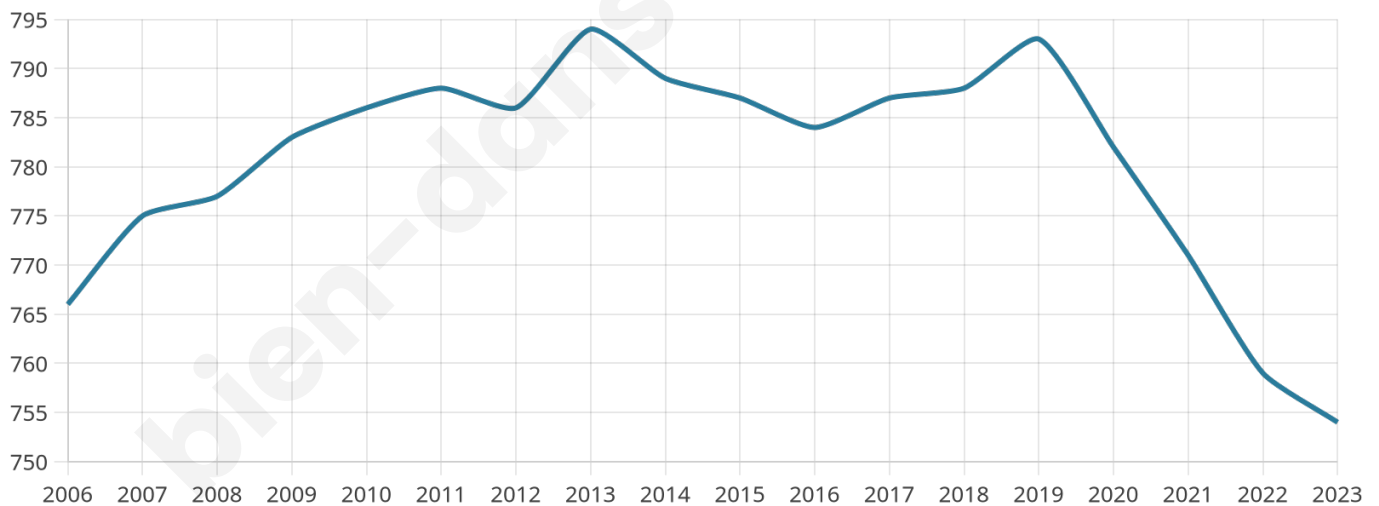

# Statistiques sur la population

Nombre d'habitants

**754**

Age moyen

**41 ans**

Pop active

**51.3%**

Taux chômage

**7%**

Pop densité

**377 h/km<sup>2</sup>**

Revenu moyen

**31 430 €/an**

## Evolution du nombre d'habitants

Sources : Institut national de la statistique et des études économiques (insee) selon Les dernières parutions officielles de 2024 portant sur les années 2020, 2021 et 2022.