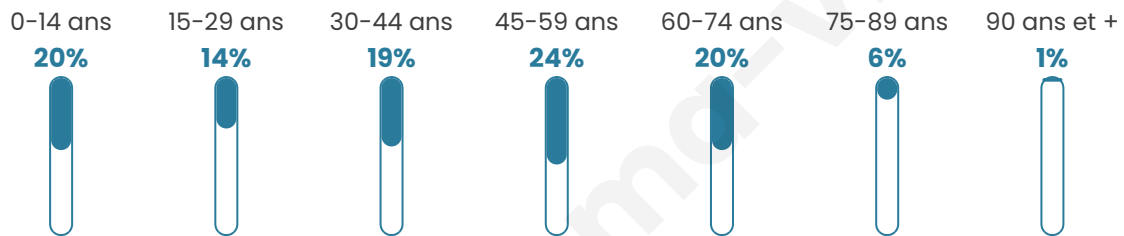

# Statistiques sur la population

Nombre d'habitants

**754**

Age moyen

**41 ans**

Pop active

**51.3%**

Taux chômage

**7%**

Pop densité

**377 h/km<sup>2</sup>**

Revenu moyen

**31 430 €/an**

## Evolution du nombre d'habitants

Sources : Institut national de la statistique et des études économiques (insee) selon Les dernières parutions officielles de 2024 portant sur les années 2020, 2021 et 2022.

## Tranche d'âge