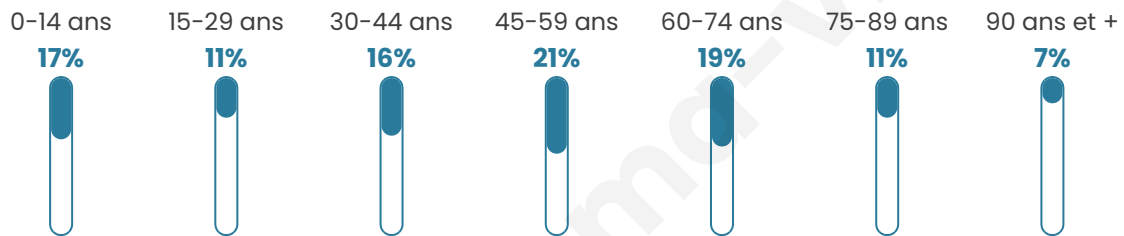

Version web

Ville de Ève

Présenté par

BIEN dans
ma **VILLE** 

Sommaire

Situation géographique	3
Statistiques sur la population	4
Evolution du nombre d'habitants	4
Tranche d'âge	5
0-14 ans	5
15-29 ans	5
30-44 ans	5
45-59 ans	5
60-74 ans	5
75-89 ans	5
90 ans et +	5
Activité professionnelle	5
Agriculteurs	5
Artisans, Commerçants	5
Cadres et sup.	5
Professions intermédiaires	5
Employé	5
Ouvrier	5
Retraité	5
Autres	5
Niveau de diplôme	6
Sans diplôme ou CEP	6
Brevet, BEPC, DNB	6
CAP-BEP ou équivalent	6
BAC ou équivalent	6
BAC+2	6
BAC+3 ou +4	6
BAC+5 ou plus	6
Composition des ménages	6
Couple sans enfant	6
Couple avec enfant(s)	6
Famille monoparentale	6
Colocation / Autre	6
Personnes seules	6
Profils électoraux	7
Premier tour	7
Sécurité	8
Evolution du nombre d'infractions	8
Pour comparer	9
Services à la population	10
Commerce	10
Éducation	10
Villes autour de Ève	11

Situation géographique

i Informations clés

- **Région** : Hauts-de-France
- **Département** : Oise
- **Code postal** : 60330
- **Superficie** : 10 km²

Statistiques sur la population

Nombre d'habitants

411

Age moyen

48 ans

Pop active

46.7%

Taux chômage

3.9%

Pop densité

41 h/km²

Revenu moyen

Tranche d'âge

Activité professionnelle

Niveau de diplôme

Composition des ménages

Profils électoraux

Premier tour

	Marine LE PEN	36.10 %
	Emmanuel MACRON	26.97 %
	Jean-Luc MÉLENCHON	12.03 %
	Éric ZEMMOUR	9.54 %
	Valérie PÉCRESSSE	4.98 %
	Yannick JADOT	2.90 %
	Nicolas DUPONT-AIGNAN	2.49 %
	Fabien ROUSSEL	1.66 %
	Jean LASSALLE	1.24 %
	Philippe POUTOU	1.24 %
	Nathalie ARTHAUD	0.41 %
	Anne HIDALGO	0.41 %