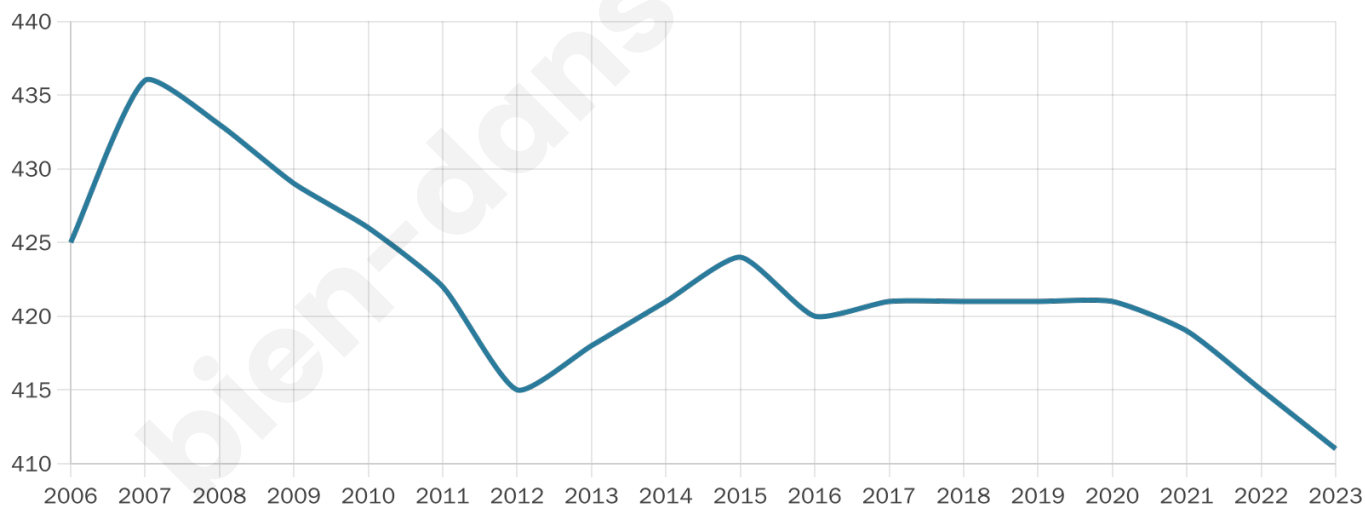

Version web

Ville de Ève

Présenté par

BIEN dans
ma **VILLE** 

Sommaire

Situation géographique	3
Statistiques sur la population	4
Evolution du nombre d'habitants	4
Tranche d'âge	5
0-14 ans	5
15-29 ans	5
30-44 ans	5
45-59 ans	5
60-74 ans	5
75-89 ans	5
90 ans et +	5
Activité professionnelle	5
Agriculteurs	5
Artisans, Commerçants	5
Cadres et sup.	5
Professions intermédiaires	5
Employé	5
Ouvrier	5
Retraité	5
Autres	5
Niveau de diplôme	6
Sans diplôme ou CEP	6
Brevet, BEPC, DNB	6
CAP-BEP ou équivalent	6
BAC ou équivalent	6
BAC+2	6
BAC+3 ou +4	6
BAC+5 ou plus	6
Composition des ménages	6
Couple sans enfant	6
Couple avec enfant(s)	6
Famille monoparentale	6
Colocation / Autre	6
Personnes seules	6
Profils électoraux	7
Premier tour	7
Sécurité	8
Evolution du nombre d'infractions	8
Pour comparer	9
Services à la population	10
Commerce	10
Éducation	10
Villes autour de Ève	11

48 ans

Pop active

46.7%

Taux chômage

3.9%

Pop densité

41 h/km²

Revenu moyen

27 410 €/an

Evolution du nombre d'habitants

Sources : Institut national de la statistique et des études économiques (insee) selon Les dernières parutions officielles de 2024 portant sur les années 2020, 2021 et 2022.