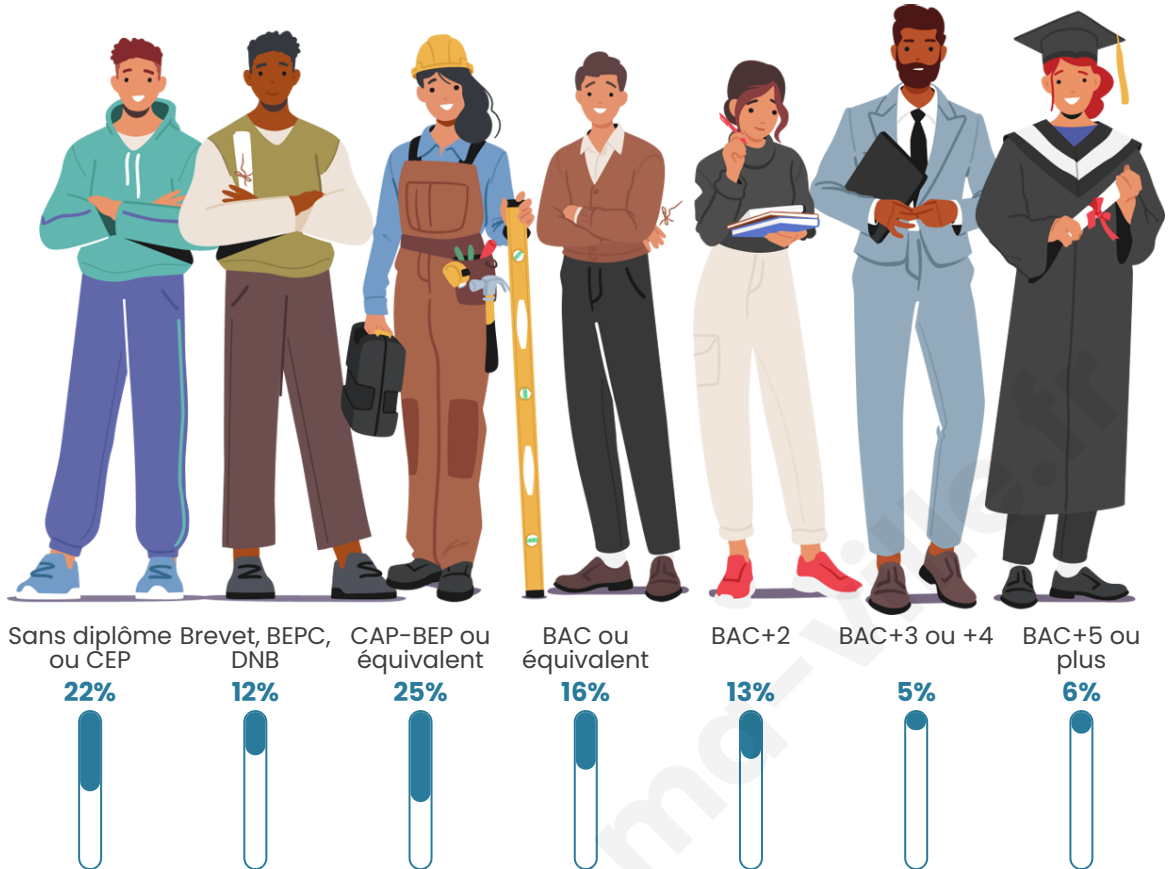

Tranche d'âge

Activité professionnelle

Niveau de diplôme

Composition des ménages

Profils électoraux

Premier tour

	Marine LE PEN	36.10 %
	Emmanuel MACRON	26.97 %
	Jean-Luc MÉLENCHON	12.03 %
	Éric ZEMMOUR	9.54 %
	Valérie PÉCRESSSE	4.98 %
	Yannick JADOT	2.90 %
	Nicolas DUPONT-AIGNAN	2.49 %
	Fabien ROUSSEL	1.66 %
	Jean LASSALLE	1.24 %
	Philippe POUTOU	1.24 %
	Nathalie ARTHAUD	0.41 %
	Anne HIDALGO	0.41 %