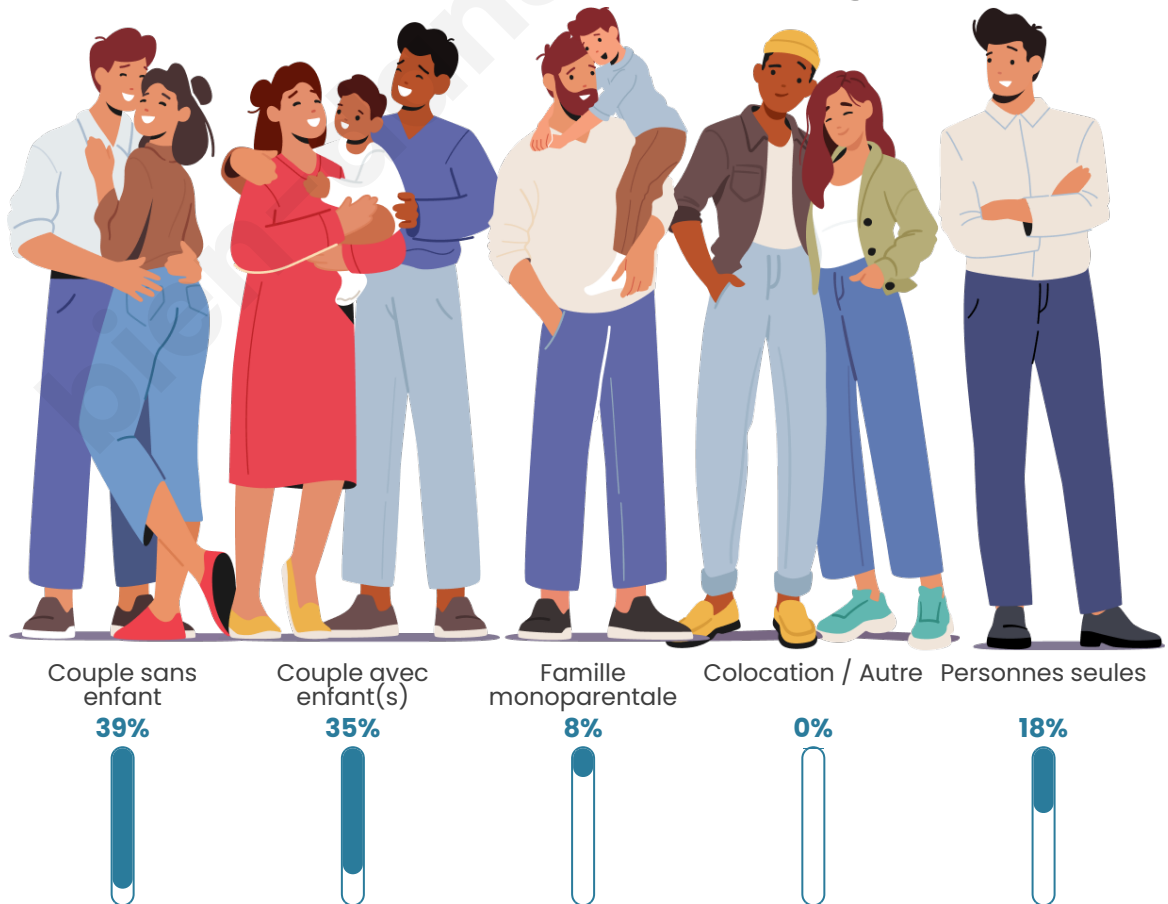

Tranche d'âge

Activité professionnelle

Niveau de diplôme

Composition des ménages

Profils électoraux

Premier tour

	Marine LE PEN	36.10 %
	Emmanuel MACRON	26.97 %
	Jean-Luc MÉLENCHON	12.03 %
	Éric ZEMMOUR	9.54 %
	Valérie PÉCRESSSE	4.98 %
	Yannick JADOT	2.90 %
	Nicolas DUPONT-AIGNAN	2.49 %
	Fabien ROUSSEL	1.66 %
	Jean LASSALLE	1.24 %
	Philippe POUTOU	1.24 %
	Nathalie ARTHAUD	0.41 %
	Anne HIDALGO	0.41 %