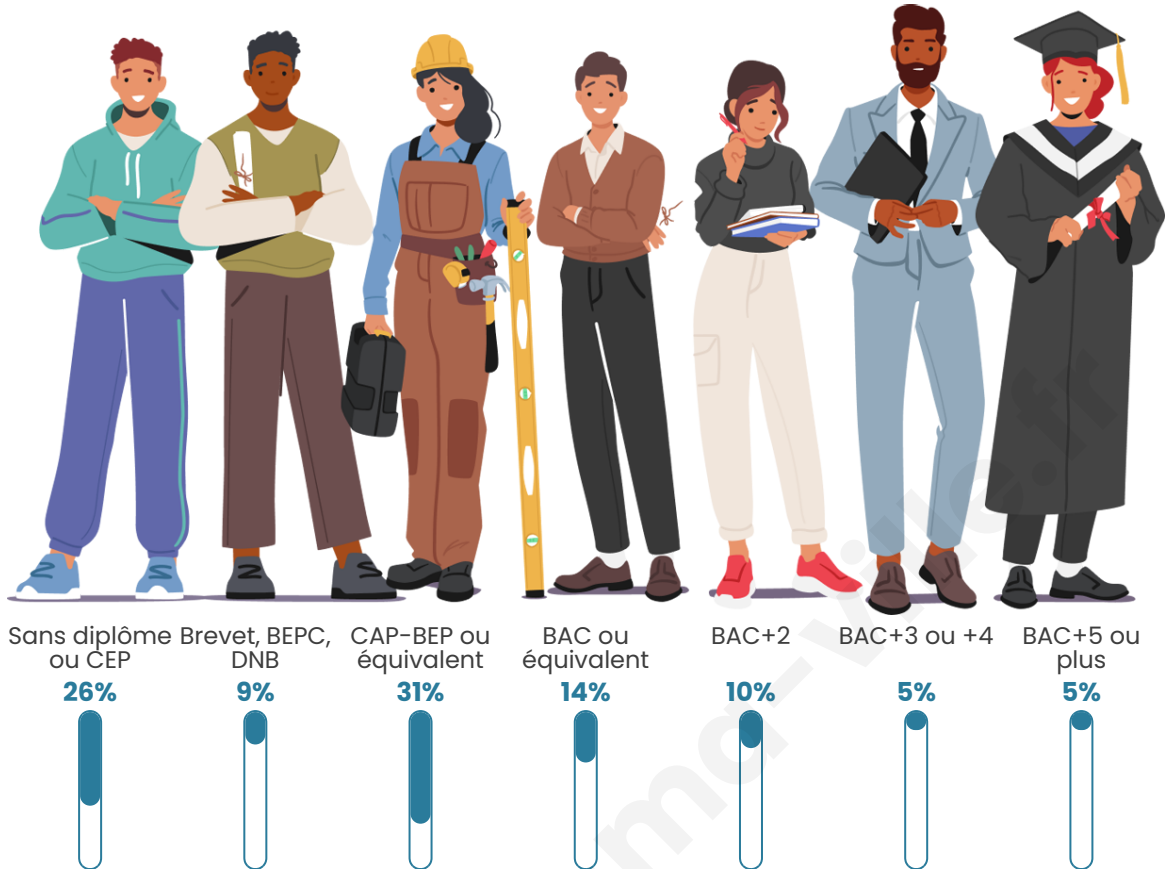

Nombre d'habitants

1 277

Age moyen

53 ans

Pop active

38%

Taux chômage

6.5%

Pop densité

28 h/km²

Revenu moyen

20 870 €/an

Evolution du nombre d'habitants

Sources : Institut national de la statistique et des études économiques (insee) selon Les dernières parutions officielles de 2024 portant sur les années 2020, 2021 et 2022.

Tranche d'âge

Activité professionnelle

Niveau de diplôme

Composition des ménages

Profils électoraux

Premier tour

	Emmanuel MACRON	28.05 %
	Marine LE PEN	24.12 %
	Jean-Luc MÉLENCHON	20.05 %
	Jean LASSALLE	5.69 %
	Valérie PÉCRESSÉ	5.56 %
	Éric ZEMMOUR	5.01 %
	Yannick JADOT	4.07 %
	Nicolas DUPONT-AIGNAN	2.71 %
	Fabien ROUSSEL	1.76 %
	Nathalie ARTHAUD	1.22 %
	Anne HIDALGO	1.08 %
	Philippe POUTOU	0.68 %