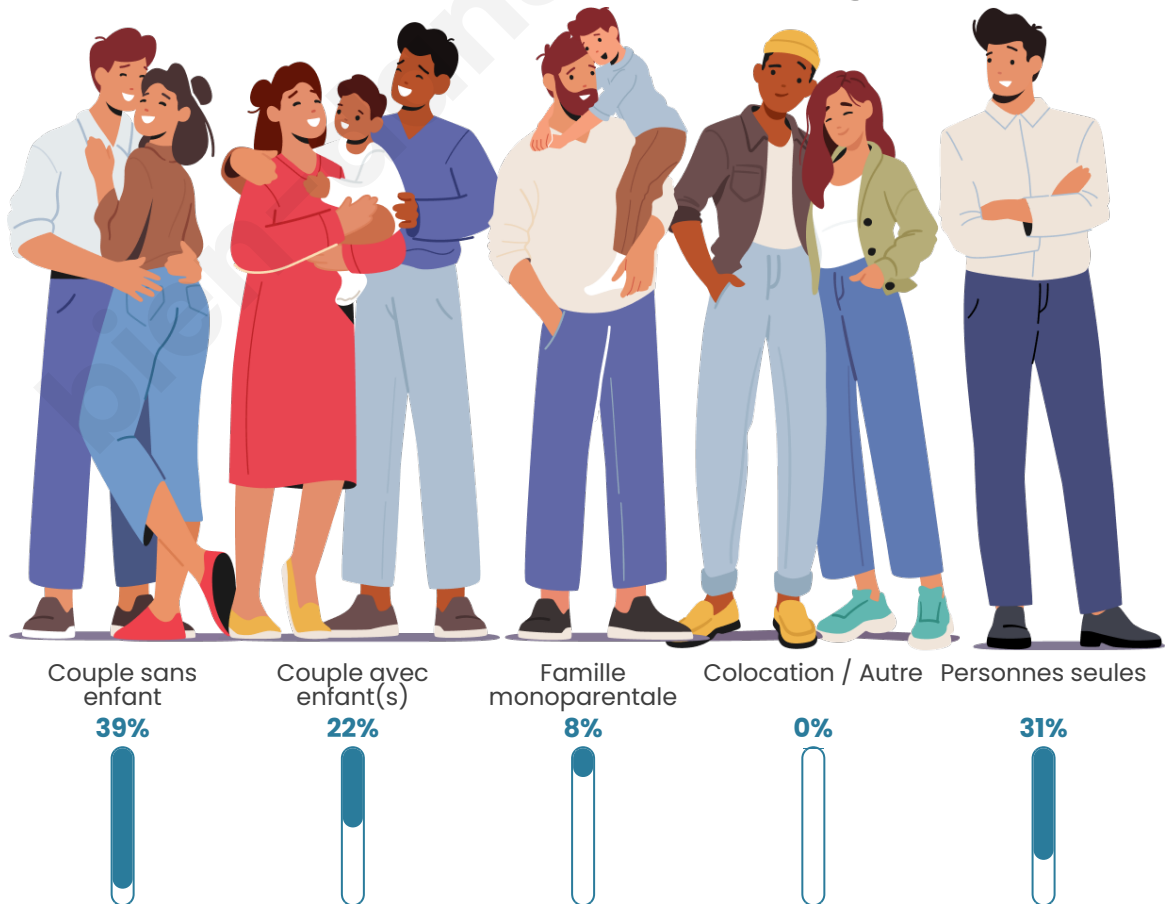

Nombre d'habitants

1 277

Age moyen

53 ans

Pop active

38%

Taux chômage

6.5%

Tranche d'âge

Activité professionnelle

Niveau de diplôme

Composition des ménages

Profils électoraux

Premier tour

	Emmanuel MACRON	28.05 %
	Marine LE PEN	24.12 %
	Jean-Luc MÉLENCHON	20.05 %
	Jean LASSALLE	5.69 %
	Valérie PÉCRESSÉ	5.56 %
	Éric ZEMMOUR	5.01 %
	Yannick JADOT	4.07 %
	Nicolas DUPONT-AIGNAN	2.71 %
	Fabien ROUSSEL	1.76 %
	Nathalie ARTHAUD	1.22 %
	Anne HIDALGO	1.08 %
	Philippe POUTOU	0.68 %