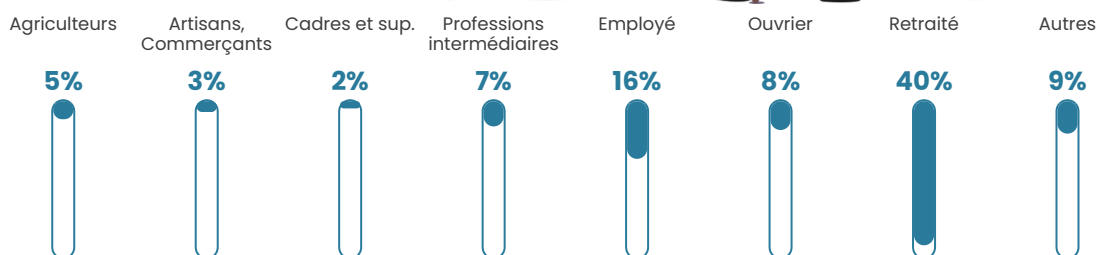

Pop densité

28 h/km²

Revenu moyen

20 870 €/an

Evolution du nombre d'habitants

Sources : Institut national de la statistique et des études économiques (insee) selon Les dernières parutions officielles de 2024 portant sur les années 2020, 2021 et 2022.

Tranche d'âge

Activité professionnelle

Niveau de diplôme

Composition des ménages

Profils électoraux

Premier tour

	Emmanuel MACRON	28.05 %
	Marine LE PEN	24.12 %
	Jean-Luc MÉLENCHON	20.05 %
	Jean LASSALLE	5.69 %
	Valérie PÉCRESSÉ	5.56 %
	Éric ZEMMOUR	5.01 %
	Yannick JADOT	4.07 %
	Nicolas DUPONT-AIGNAN	2.71 %
	Fabien ROUSSEL	1.76 %
	Nathalie ARTHAUD	1.22 %
	Anne HIDALGO	1.08 %
	Philippe POUTOU	0.68 %