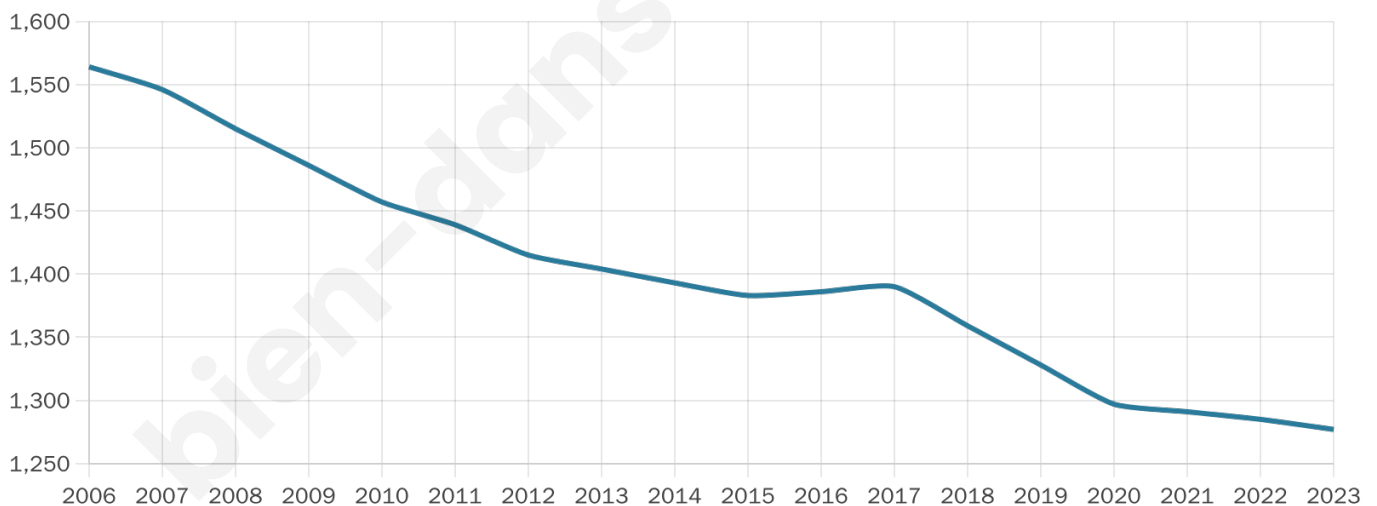

Nombre d'habitants

1 277

Age moyen

53 ans

Pop active

38%

Taux chômage

6.5%

Pop densité

28 h/km²

Revenu moyen

20 870 €/an

Evolution du nombre d'habitants

Sources : Institut national de la statistique et des études économiques (insee) selon Les dernières parutions officielles de 2024 portant sur les années 2020, 2021 et 2022.

Tranche d'âge

Activité professionnelle

Niveau de diplôme

Composition des ménages

Profils électoraux

Premier tour

	Emmanuel MACRON	28.05 %
	Marine LE PEN	24.12 %
	Jean-Luc MÉLENCHON	20.05 %
	Jean LASSALLE	5.69 %
	Valérie PÉCRESSÉ	5.56 %
	Éric ZEMMOUR	5.01 %
	Yannick JADOT	4.07 %
	Nicolas DUPONT-AIGNAN	2.71 %
	Fabien ROUSSEL	1.76 %
	Nathalie ARTHAUD	1.22 %
	Anne HIDALGO	1.08 %
	Philippe POUTOU	0.68 %