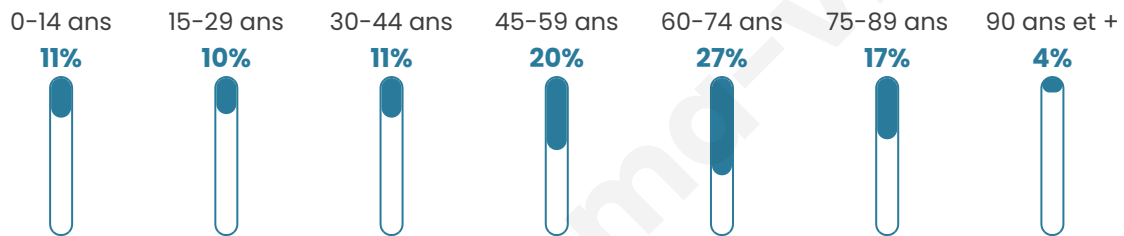

Nombre d'habitants

1 277

Age moyen

53 ans

Pop active

38%

Taux chômage

6.5%

Pop densité

28 h/km²

Revenu moyen

20 870 €/an

Evolution du nombre d'habitants

Sources : Institut national de la statistique et des études économiques (insee) selon Les dernières parutions officielles de 2024 portant sur les années 2020, 2021 et 2022.

Tranche d'âge

Activité professionnelle

Niveau de diplôme

Composition des ménages

Profils électoraux

Premier tour

	Emmanuel MACRON	28.05 %
	Marine LE PEN	24.12 %
	Jean-Luc MÉLENCHON	20.05 %
	Jean LASSALLE	5.69 %
	Valérie PÉCRESSÉ	5.56 %
	Éric ZEMMOUR	5.01 %
	Yannick JADOT	4.07 %
	Nicolas DUPONT-AIGNAN	2.71 %
	Fabien ROUSSEL	1.76 %
	Nathalie ARTHAUD	1.22 %
	Anne HIDALGO	1.08 %
	Philippe POUTOU	0.68 %