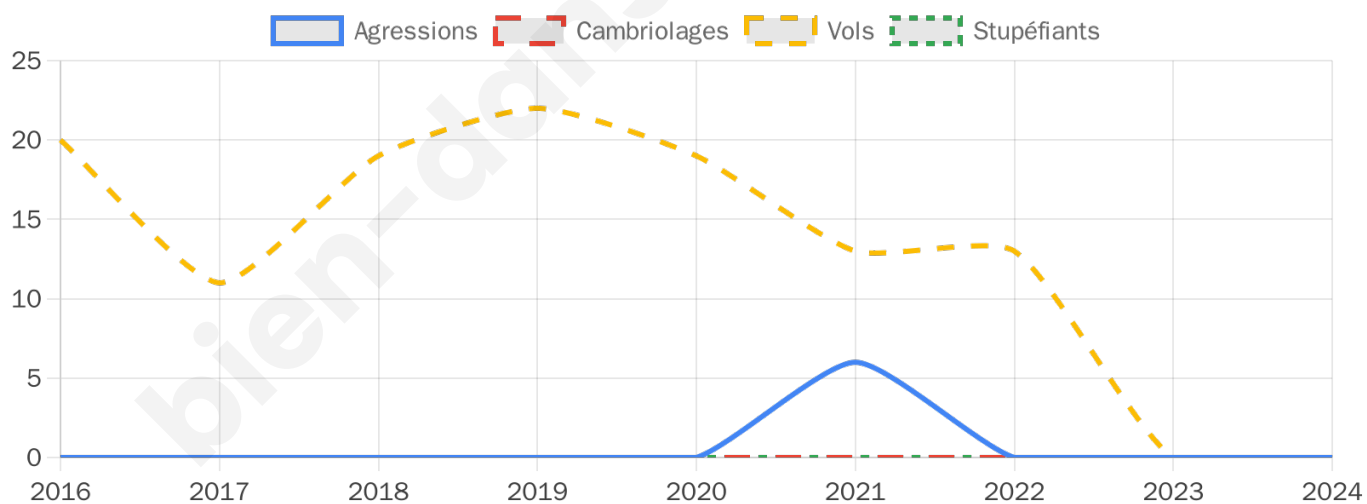

Sécurité

Agressions physiques / sexuelles

0

Cambriolages

0

Vols / dégradations

0

Stupéfiants

0

Evolution du nombre d'infractions