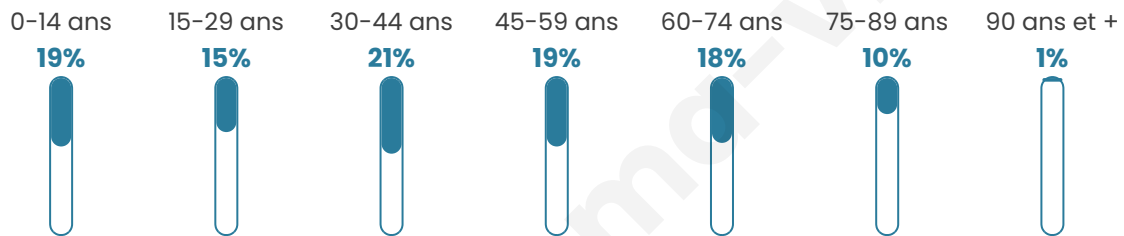

# Statistiques sur la population

Nombre d'habitants

**1 974**

Age moyen

**42 ans**

Pop active

**46.4%**

Taux chômage

**10.5%**

Pop densité

**99 h/km<sup>2</sup>**

Revenu moyen

**21 070 €/an**

## Evolution du nombre d'habitants

Sources : Institut national de la statistique et des études économiques (insee) selon Les dernières parutions officielles de 2024 portant sur les années 2020, 2021 et 2022.

## Tranche d'âge