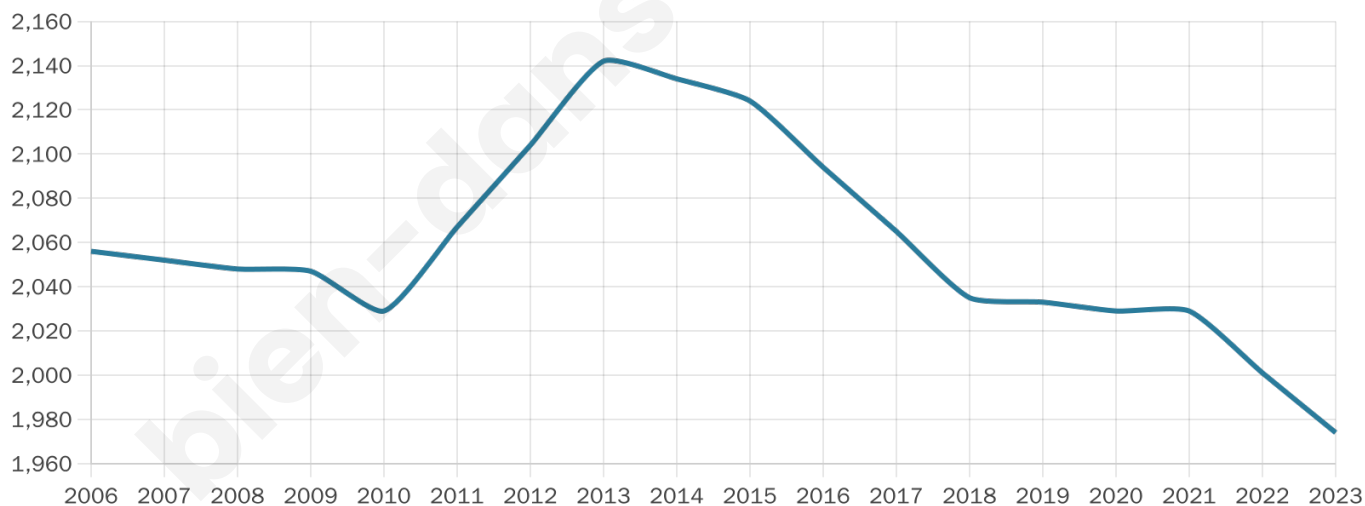

# Statistiques sur la population

Nombre d'habitants

**1 974**

Age moyen

**42 ans**

Pop active

**46.4%**

Taux chômage

**10.5%**

Pop densité

**99 h/km<sup>2</sup>**

Revenu moyen

**21 070 €/an**

## Evolution du nombre d'habitants

Sources : Institut national de la statistique et des études économiques (insee) selon Les dernières parutions officielles de 2024 portant sur les années 2020, 2021 et 2022.