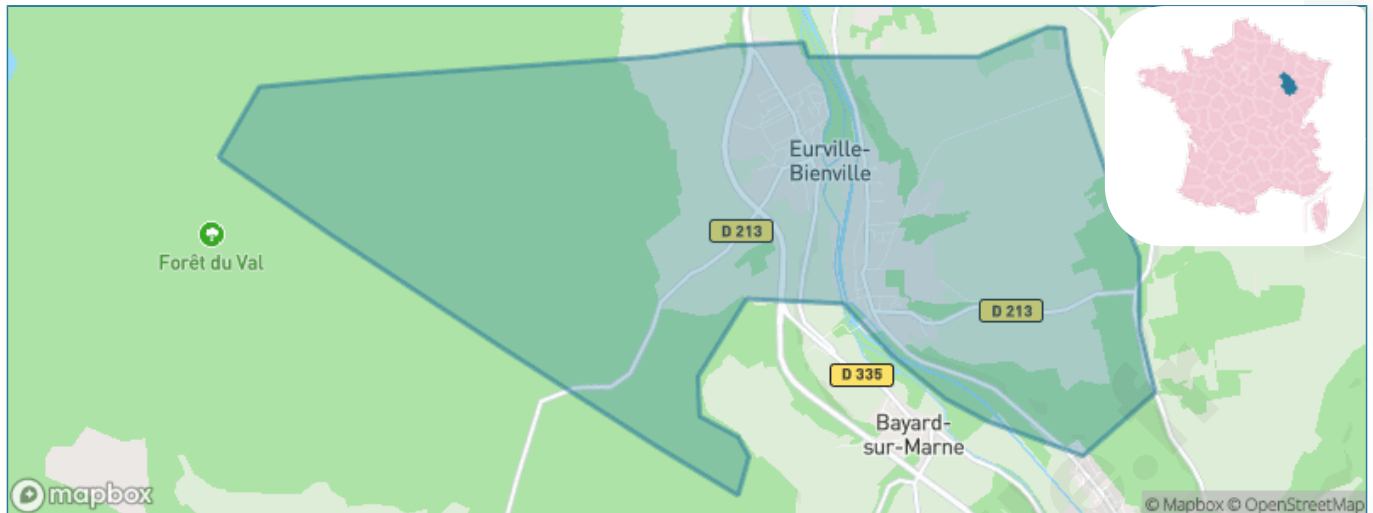

# Ville de Eurville-Bienville

Présenté par

**BIEN** dans  
ma **VILLE** 

# Situation géographique

## i Informations clés

- **Région** : Grand Est
- **Département** : Haute-Marne
- **Code postal** : 52410
- **Superficie** : 20 km<sup>2</sup>