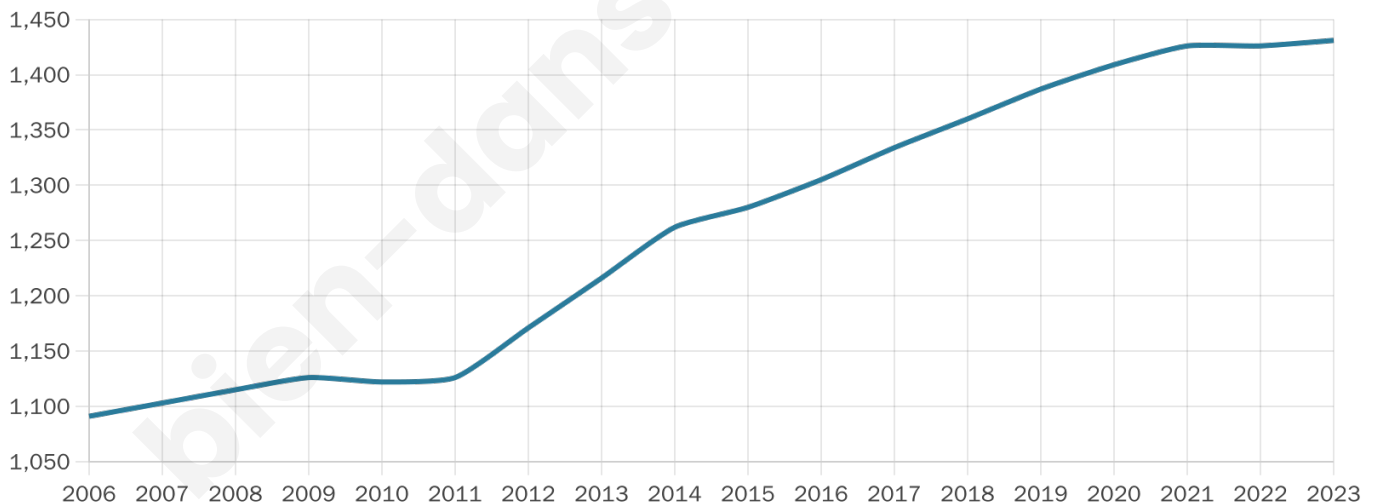

# Statistiques sur la population

Nombre d'habitants

**1 431**

Age moyen

**41 ans**

Pop active

**45.4%**

Taux chômage

**6.9%**

Pop densité

**80 h/km<sup>2</sup>**

Revenu moyen

**24 820 €/an**

## Evolution du nombre d'habitants

Sources : Institut national de la statistique et des études économiques (insee) selon Les dernières parutions officielles de 2024 portant sur les années 2020, 2021 et 2022.