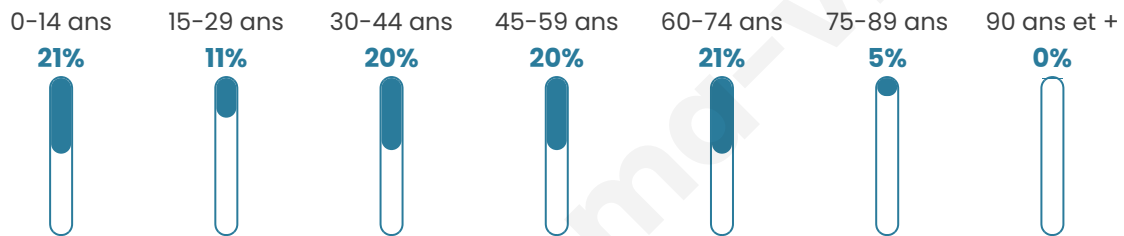

# Statistiques sur la population

Nombre d'habitants

**1 431**

Age moyen

**41 ans**

Pop active

**45.4%**

Taux chômage

**6.9%**

Pop densité

**80 h/km<sup>2</sup>**

Revenu moyen

**24 820 €/an**

## Evolution du nombre d'habitants

Sources : Institut national de la statistique et des études économiques (insee) selon Les dernières parutions officielles de 2024 portant sur les années 2020, 2021 et 2022.

## Tranche d'âge