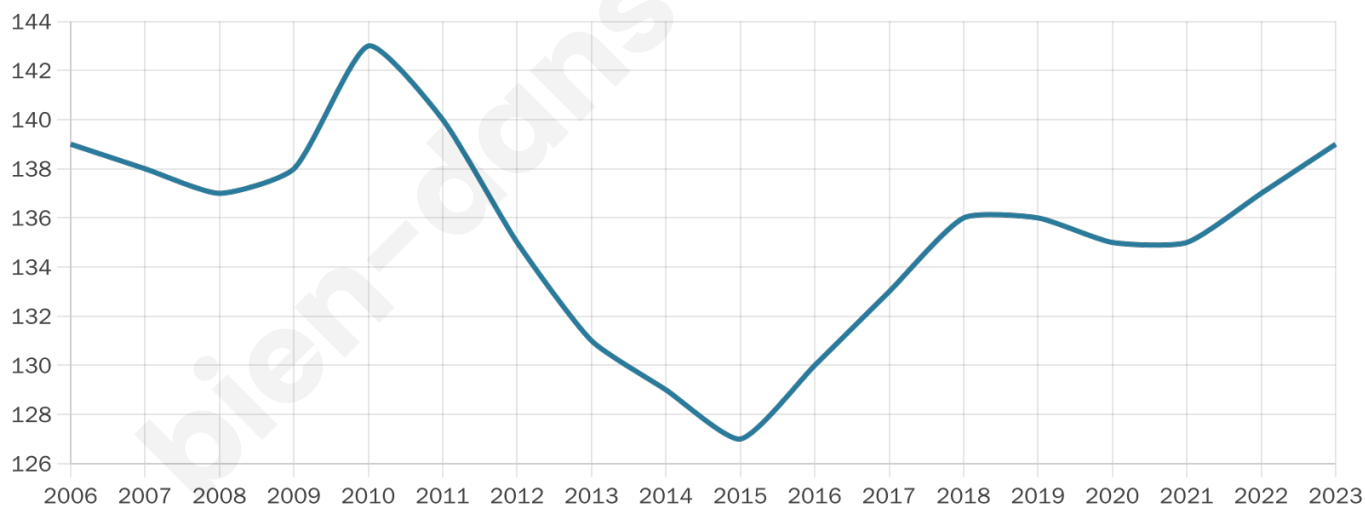

Version web

Ville de Eup

Présenté par

BIEN dans
ma **VILLE** 

Sommaire

Situation géographique	3
Statistiques sur la population	4
Evolution du nombre d'habitants	4
Tranche d'âge	5
0-14 ans	5
15-29 ans	5
30-44 ans	5
45-59 ans	5
60-74 ans	5
75-89 ans	5
90 ans et +	5
Activité professionnelle	5
Agriculteurs	5
Artisans, Commerçants	5
Cadres et sup.	5
Professions intermédiaires	5
Employé	5
Ouvrier	5
Retraité	5
Autres	5
Niveau de diplôme	6
Sans diplôme ou CEP	6
Brevet, BEPC, DNB	6
CAP-BEP ou équivalent	6
BAC ou équivalent	6
BAC+2	6
BAC+3 ou +4	6
BAC+5 ou plus	6
Composition des ménages	6
Couple sans enfant	6
Couple avec enfant(s)	6
Famille monoparentale	6
Colocation / Autre	6
Personnes seules	6
Profils électoraux	7
Premier tour	7
Sécurité	8
Evolution du nombre d'infractions	8
Pour comparer	9
Services à la population	10
Commerce	10
Éducation	10
Villes autour de Eup	12

Age moyen

52 ans

Pop active

39.6%

Taux chômage

7.2%

Pop densité

70 h/km²

Revenu moyen

23 820 €/an

Evolution du nombre d'habitants

Sources : Institut national de la statistique et des études économiques (insee) selon Les dernières parutions officielles de 2024 portant sur les années 2020, 2021 et 2022.