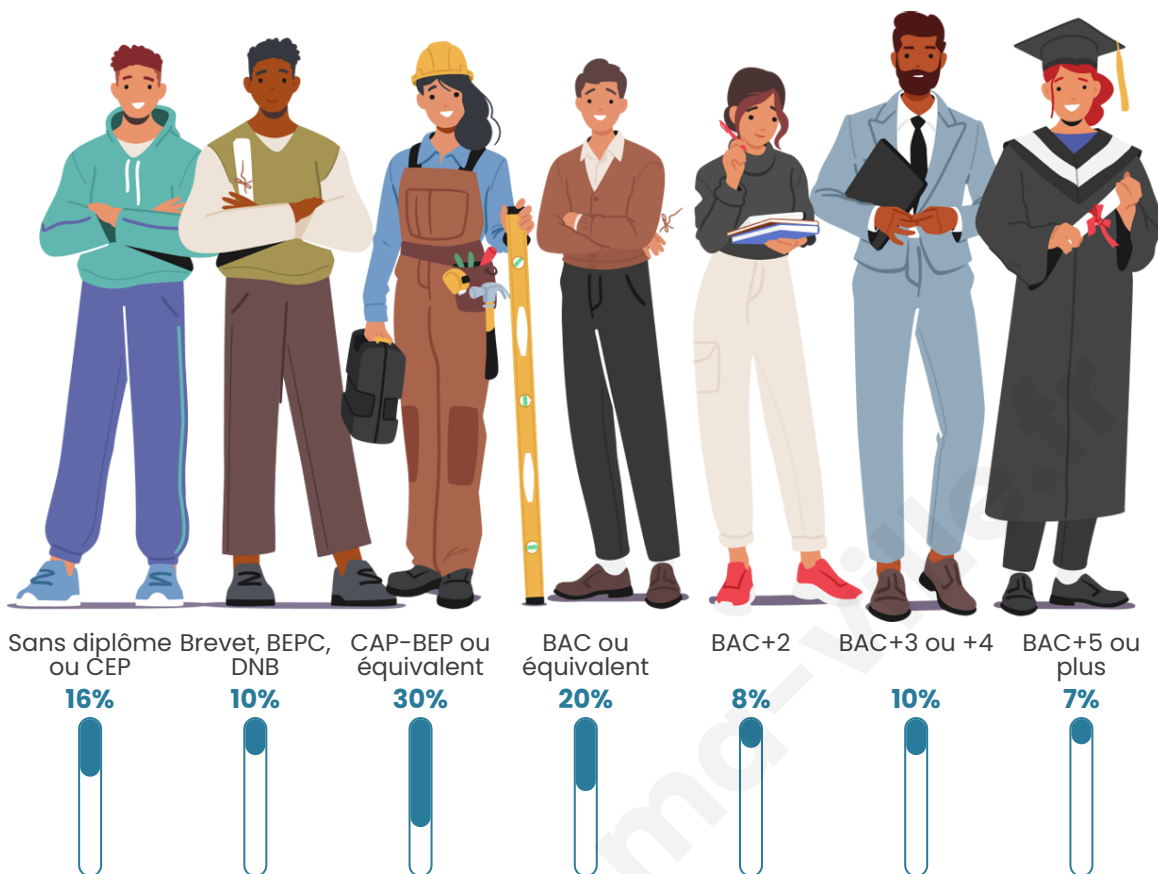

Age moyen

52 ans

Pop active

39.6%

Taux chômage

7.2%

Pop densité

70 h/km²

Tranche d'âge

Activité professionnelle

Niveau de diplôme

Composition des ménages

Profils électoraux

Premier tour

	Emmanuel MACRON	20.93 %
	Jean LASSALLE	20.93 %
	Jean-Luc MÉLENCHON	16.28 %
	Marine LE PEN	13.95 %
	Éric ZEMMOUR	9.30 %
	Anne HIDALGO	8.14 %
	Fabien ROUSSEL	4.65 %
	Valérie PÉCRESSE	2.33 %
	Nathalie ARTHAUD	1.16 %
	Yannick JADOT	1.16 %
	Philippe POUTOU	1.16 %
	Nicolas DUPONT- AIGNAN	0.00 %