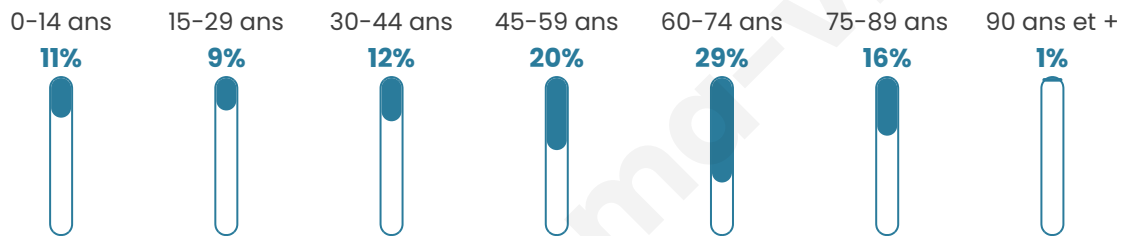

Age moyen

52 ans

Pop active

39.6%

Taux chômage

7.2%

Pop densité

70 h/km²

Revenu moyen

23 820 €/an

Evolution du nombre d'habitants

Sources : Institut national de la statistique et des études économiques (insee) selon Les dernières parutions officielles de 2024 portant sur les années 2020, 2021 et 2022.

Tranche d'âge

Activité professionnelle

Niveau de diplôme

Composition des ménages

Profils électoraux

Premier tour

	Emmanuel MACRON	20.93 %
	Jean LASSALLE	20.93 %
	Jean-Luc MÉLENCHON	16.28 %
	Marine LE PEN	13.95 %
	Éric ZEMMOUR	9.30 %
	Anne HIDALGO	8.14 %
	Fabien ROUSSEL	4.65 %
	Valérie PÉCRESSE	2.33 %
	Nathalie ARTHAUD	1.16 %
	Yannick JADOT	1.16 %
	Philippe POUTOU	1.16 %
	Nicolas DUPONT- AIGNAN	0.00 %

119 inscrits

Participation : 72.27%

Votes blancs : 0.00%

Votes nuls : 0.00%

Second tour

	Emmanuel MACRON	49,38 %
	Marine LE PEN	50,62 %

119 inscrits

Participation : 73.95%