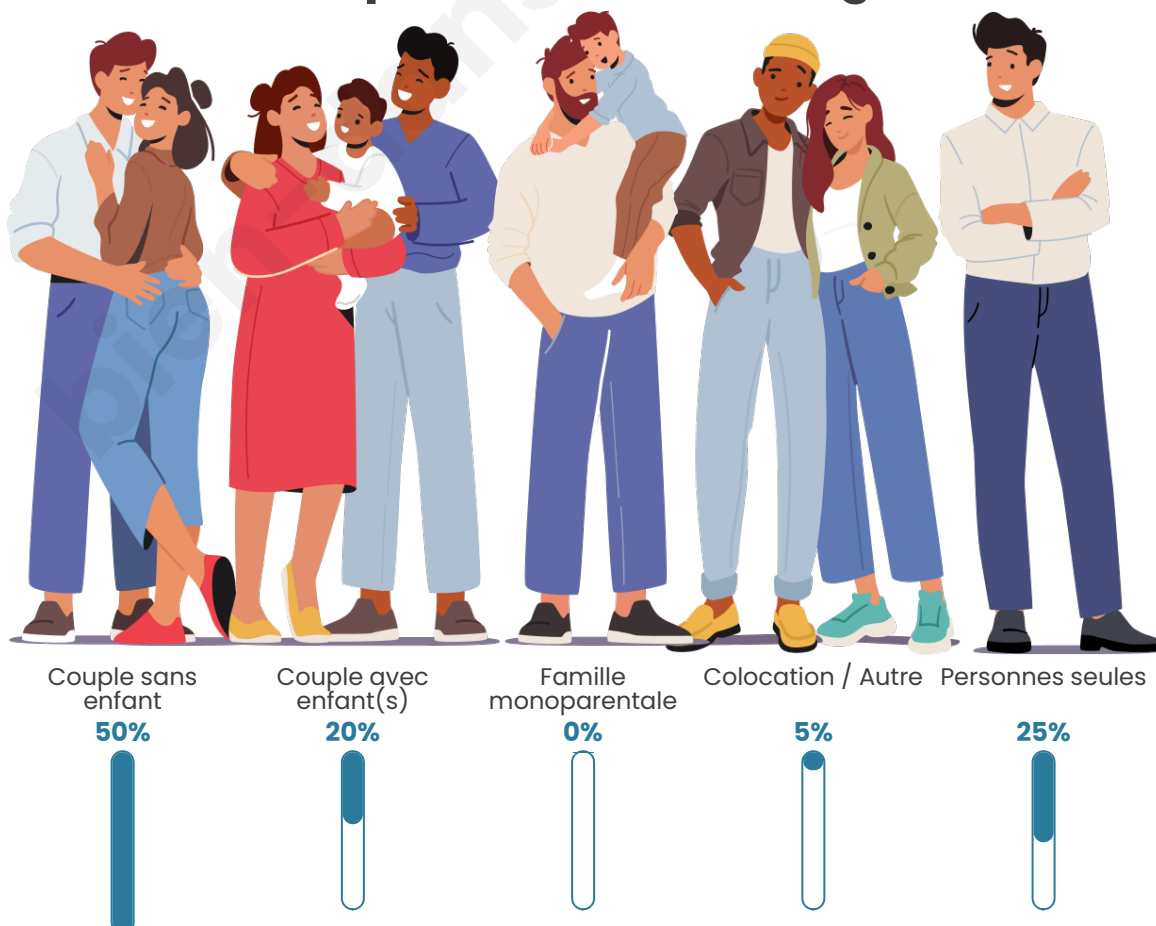

Tranche d'âge

Activité professionnelle

Niveau de diplôme

Composition des ménages

Profils électoraux

Premier tour

	Emmanuel MACRON	20.93 %
	Jean LASSALLE	20.93 %
	Jean-Luc MÉLENCHON	16.28 %
	Marine LE PEN	13.95 %
	Éric ZEMMOUR	9.30 %
	Anne HIDALGO	8.14 %
	Fabien ROUSSEL	4.65 %
	Valérie PÉCRESSE	2.33 %
	Nathalie ARTHAUD	1.16 %
	Yannick JADOT	1.16 %
	Philippe POUTOU	1.16 %
	Nicolas DUPONT- AIGNAN	0.00 %