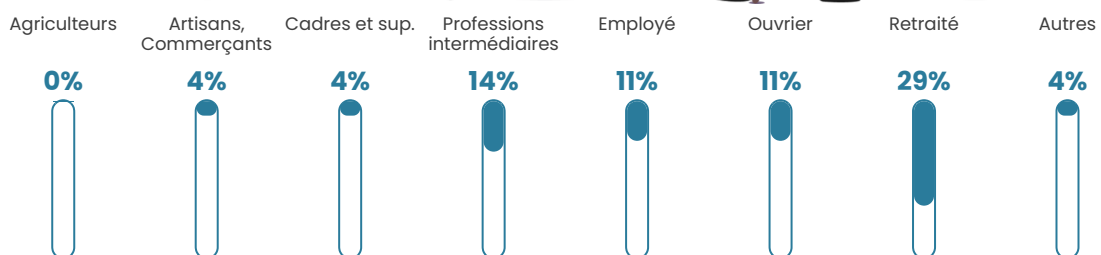

Revenu moyen

23 820 €/an

Evolution du nombre d'habitants

Sources : Institut national de la statistique et des études économiques (insee) selon Les dernières parutions officielles de 2024 portant sur les années 2020, 2021 et 2022.

Tranche d'âge

Activité professionnelle

Niveau de diplôme

Composition des ménages

Profils électoraux

Premier tour

	Emmanuel MACRON	20.93 %
	Jean LASSALLE	20.93 %
	Jean-Luc MÉLENCHON	16.28 %
	Marine LE PEN	13.95 %
	Éric ZEMMOUR	9.30 %
	Anne HIDALGO	8.14 %
	Fabien ROUSSEL	4.65 %
	Valérie PÉCRESSE	2.33 %
	Nathalie ARTHAUD	1.16 %
	Yannick JADOT	1.16 %
	Philippe POUTOU	1.16 %
	Nicolas DUPONT- AIGNAN	0.00 %