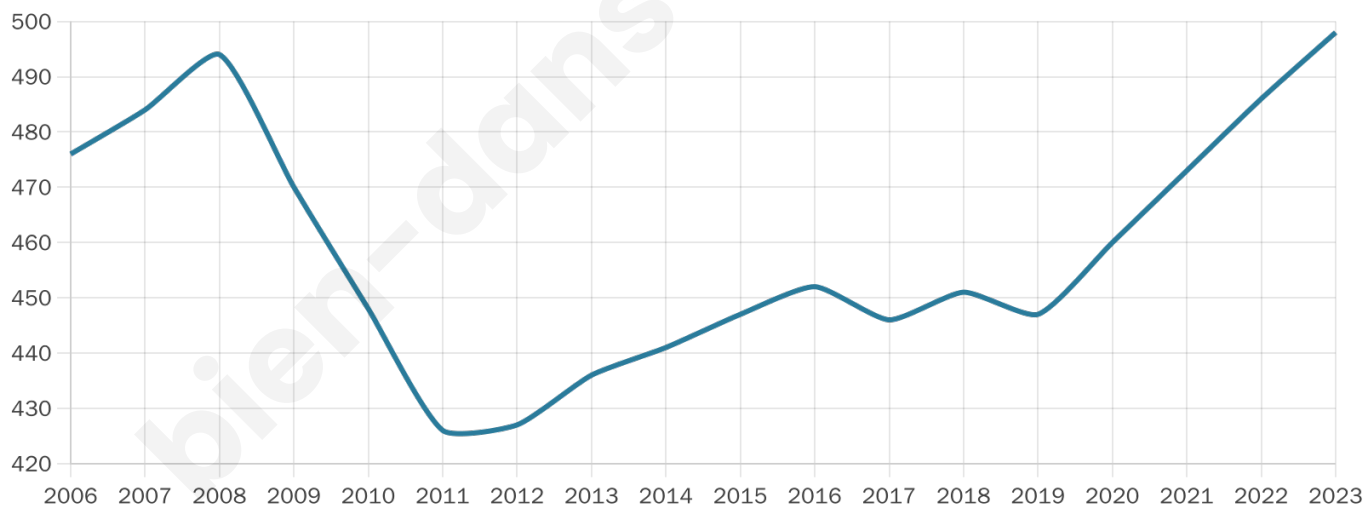

# Statistiques sur la population

Nombre d'habitants

**498**

Age moyen

**48 ans**

Pop active

**40.6%**

Taux chômage

**7.2%**

Pop densité

**45 h/km<sup>2</sup>**

Revenu moyen

**22 620 €/an**

## Evolution du nombre d'habitants

Sources : Institut national de la statistique et des études économiques (insee) selon Les dernières parutions officielles de 2024 portant sur les années 2020, 2021 et 2022.