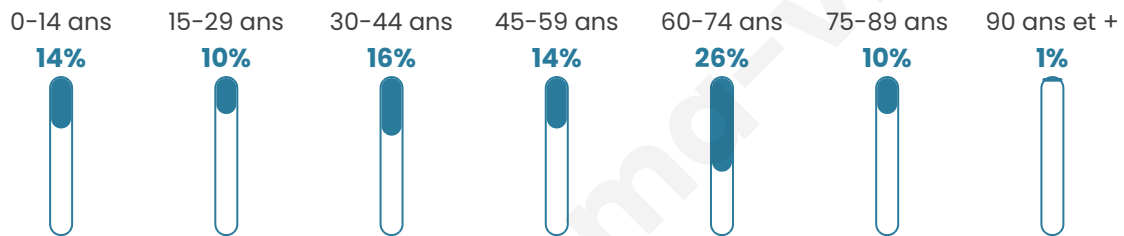

# Statistiques sur la population

Nombre d'habitants

**498**

Age moyen

**48 ans**

Pop active

**40.6%**

Taux chômage

**7.2%**

Pop densité

**45 h/km<sup>2</sup>**

Revenu moyen

**22 620 €/an**

## Evolution du nombre d'habitants

Sources : Institut national de la statistique et des études économiques (insee) selon Les dernières parutions officielles de 2024 portant sur les années 2020, 2021 et 2022.

## Tranche d'âge