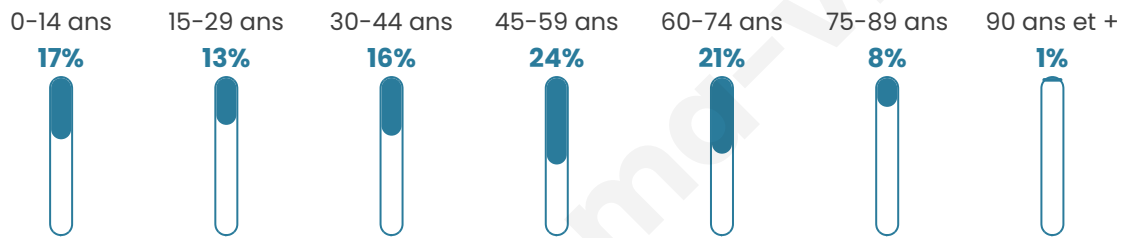

Statistiques sur la population

Nombre d'habitants

1 393

Age moyen

44 ans

Pop active

47.5%

Taux chômage

8%

Pop densité

116 h/km²

Revenu moyen

24 440 €/an

Evolution du nombre d'habitants

Sources : Institut national de la statistique et des études économiques (insee) selon Les dernières parutions officielles de 2024 portant sur les années 2020, 2021 et 2022.

Tranche d'âge

Activité professionnelle

Niveau de diplôme

Composition des ménages

Profils électoraux

Premier tour

	Marine LE PEN	28.36 %
	Emmanuel MACRON	22.42 %
	Jean-Luc MÉLENCHON	19.39 %
	Éric ZEMMOUR	9.08 %
	Yannick JADOT	5.16 %
	Jean LASSALLE	4.37 %
	Valérie PÉCRESE	4.15 %
	Nicolas DUPONT- AIGNAN	2.47 %
	Nathalie ARTHAUD	1.46 %
	Philippe POUTOU	1.23 %
	Anne HIDALGO	1.01 %
	Fabien ROUSSEL	0.90 %

Second tour

	Emmanuel MACRON	48,34 %
	Marine LE PEN	51,66 %

1144 inscrits

Participation : 76.57%

Votes blancs : 7.42%

Votes nuls : 3.08%

1144 inscrits

Participation : 79.81%