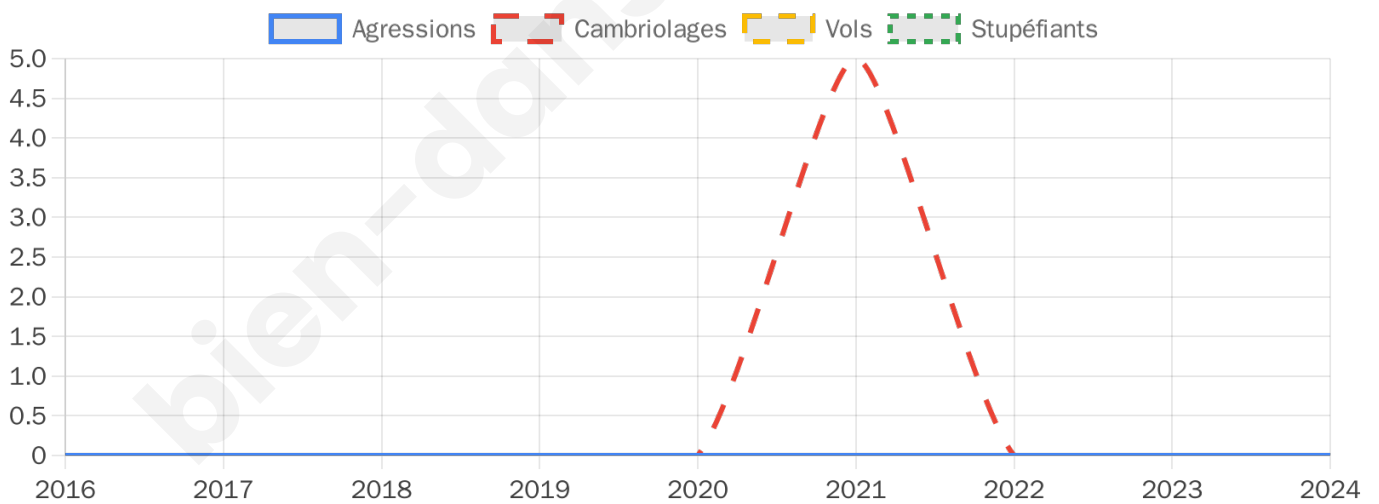

Second tour

	Emmanuel MACRON	48,34 %
	Marine LE PEN	51,66 %

1144 inscrits

Participation : 76.57%

Votes blancs : 7.42%

Votes nuls : 3.08%

1144 inscrits

Participation : 79.81%

Votes blancs : 2.19%

Votes nuls : 0.11%

Sécurité

Agressions physiques / sexuelles

0

Cambriolages

0

Vols / dégradations

0

Stupéfiants

0

Evolution du nombre d'infractions

Pour comparer

(en proportion du nombre d'habitants)

Sources : Bases statistiques communale, départementale et régionale de la délinquance enregistrée par la police et la gendarmerie nationales selon les dernières parutions officielles de 2025 portant sur l'année 2024 ([data.gouv](https://data.gouv.fr)).