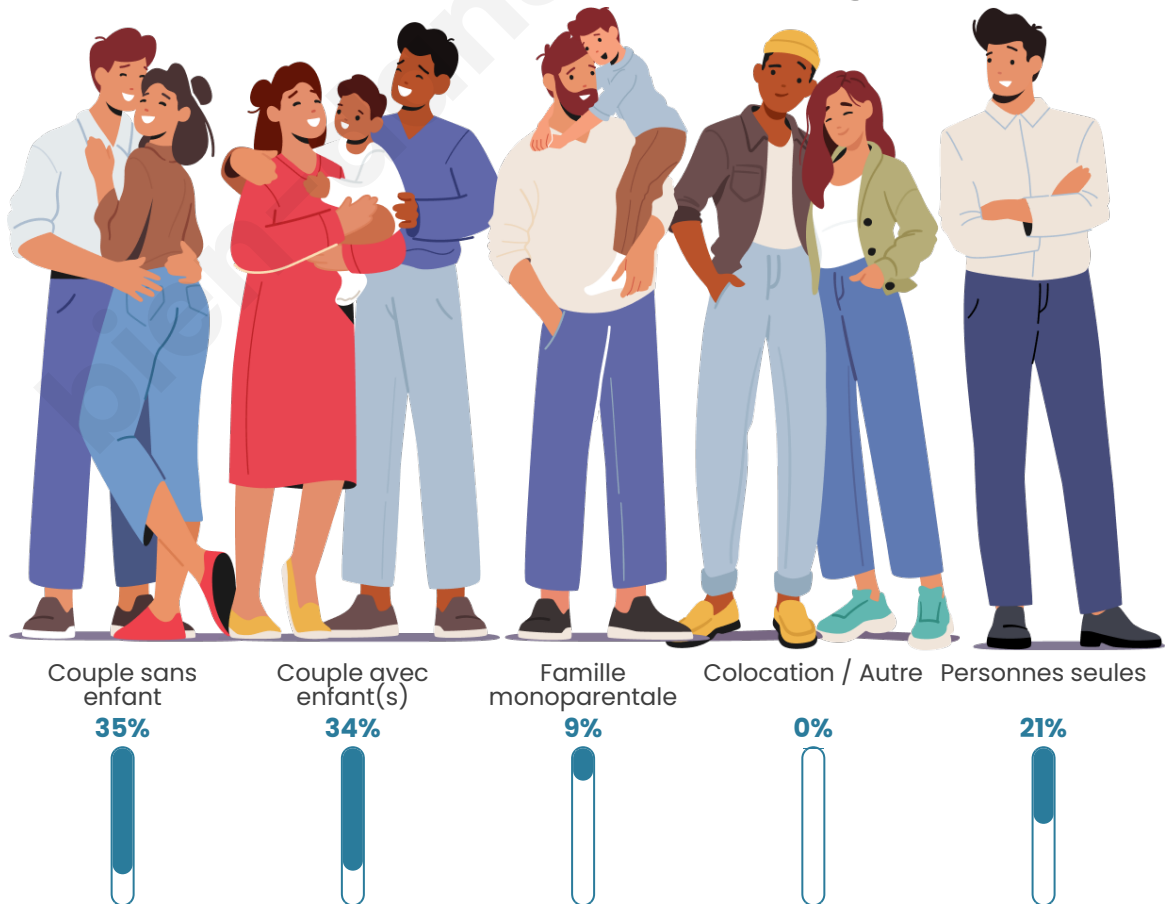

Tranche d'âge

Activité professionnelle

Niveau de diplôme

Composition des ménages

Profils électoraux

Premier tour

	Marine LE PEN	28.36 %
	Emmanuel MACRON	22.42 %
	Jean-Luc MÉLENCHON	19.39 %
	Éric ZEMMOUR	9.08 %
	Yannick JADOT	5.16 %
	Jean LASSALLE	4.37 %
	Valérie PÉCRESE	4.15 %
	Nicolas DUPONT- AIGNAN	2.47 %
	Nathalie ARTHAUD	1.46 %
	Philippe POUTOU	1.23 %
	Anne HIDALGO	1.01 %
	Fabien ROUSSEL	0.90 %