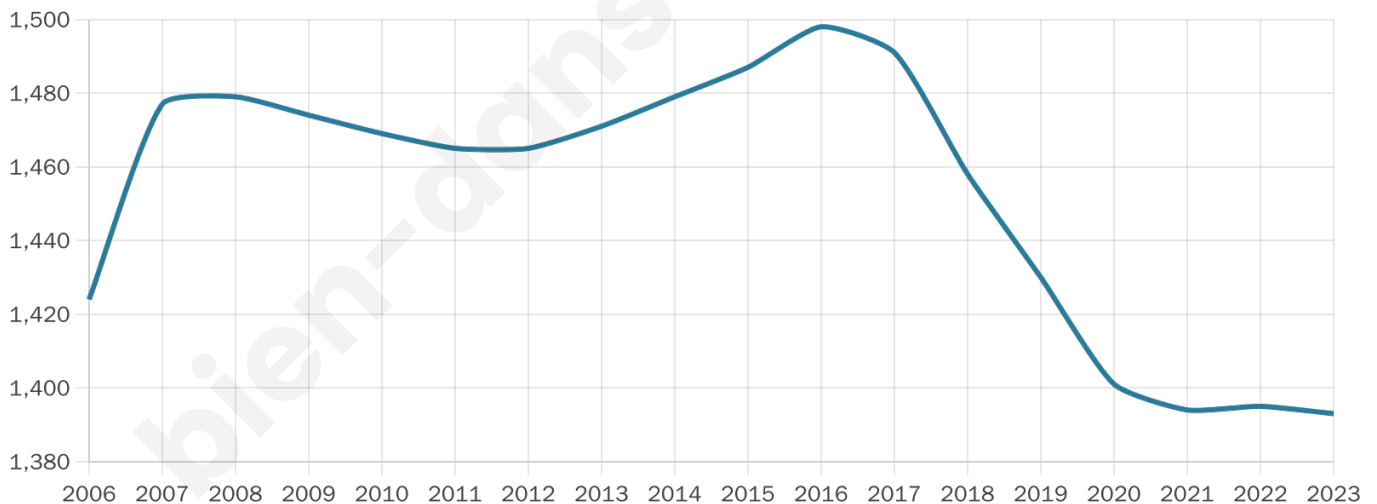

Statistiques sur la population

Nombre d'habitants

1 393

Age moyen

44 ans

Pop active

47.5%

Taux chômage

8%

Pop densité

116 h/km²

Revenu moyen

24 440 €/an

Evolution du nombre d'habitants

Sources : Institut national de la statistique et des études économiques (insee) selon Les dernières parutions officielles de 2024 portant sur les années 2020, 2021 et 2022.

Tranche d'âge

Activité professionnelle

Niveau de diplôme

Composition des ménages

Profils électoraux

Premier tour

	Marine LE PEN	28.36 %
	Emmanuel MACRON	22.42 %
	Jean-Luc MÉLENCHON	19.39 %
	Éric ZEMMOUR	9.08 %
	Yannick JADOT	5.16 %
	Jean LASSALLE	4.37 %
	Valérie PÉCRESE	4.15 %
	Nicolas DUPONT- AIGNAN	2.47 %
	Nathalie ARTHAUD	1.46 %
	Philippe POUTOU	1.23 %
	Anne HIDALGO	1.01 %
	Fabien ROUSSEL	0.90 %