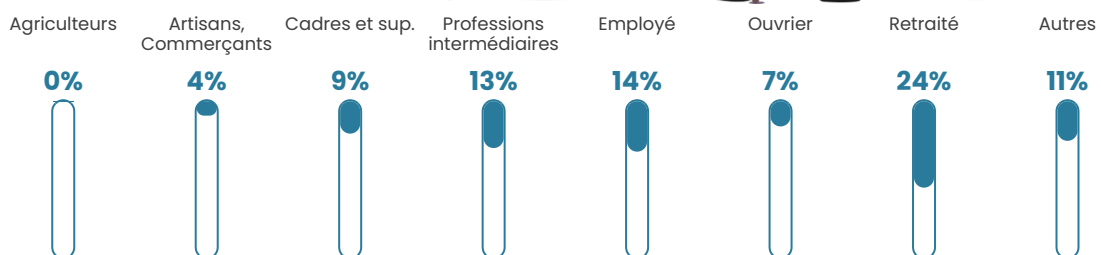

8%

Pop densité

116 h/km²

Revenu moyen

24 440 €/an

Evolution du nombre d'habitants

Sources : Institut national de la statistique et des études économiques (insee) selon Les dernières parutions officielles de 2024 portant sur les années 2020, 2021 et 2022.

Tranche d'âge

Activité professionnelle

Niveau de diplôme

Composition des ménages

Profils électoraux

Premier tour

	Marine LE PEN	28.36 %
	Emmanuel MACRON	22.42 %
	Jean-Luc MÉLENCHON	19.39 %
	Éric ZEMMOUR	9.08 %
	Yannick JADOT	5.16 %
	Jean LASSALLE	4.37 %
	Valérie PÉCRESE	4.15 %
	Nicolas DUPONT- AIGNAN	2.47 %
	Nathalie ARTHAUD	1.46 %
	Philippe POUTOU	1.23 %
	Anne HIDALGO	1.01 %
	Fabien ROUSSEL	0.90 %