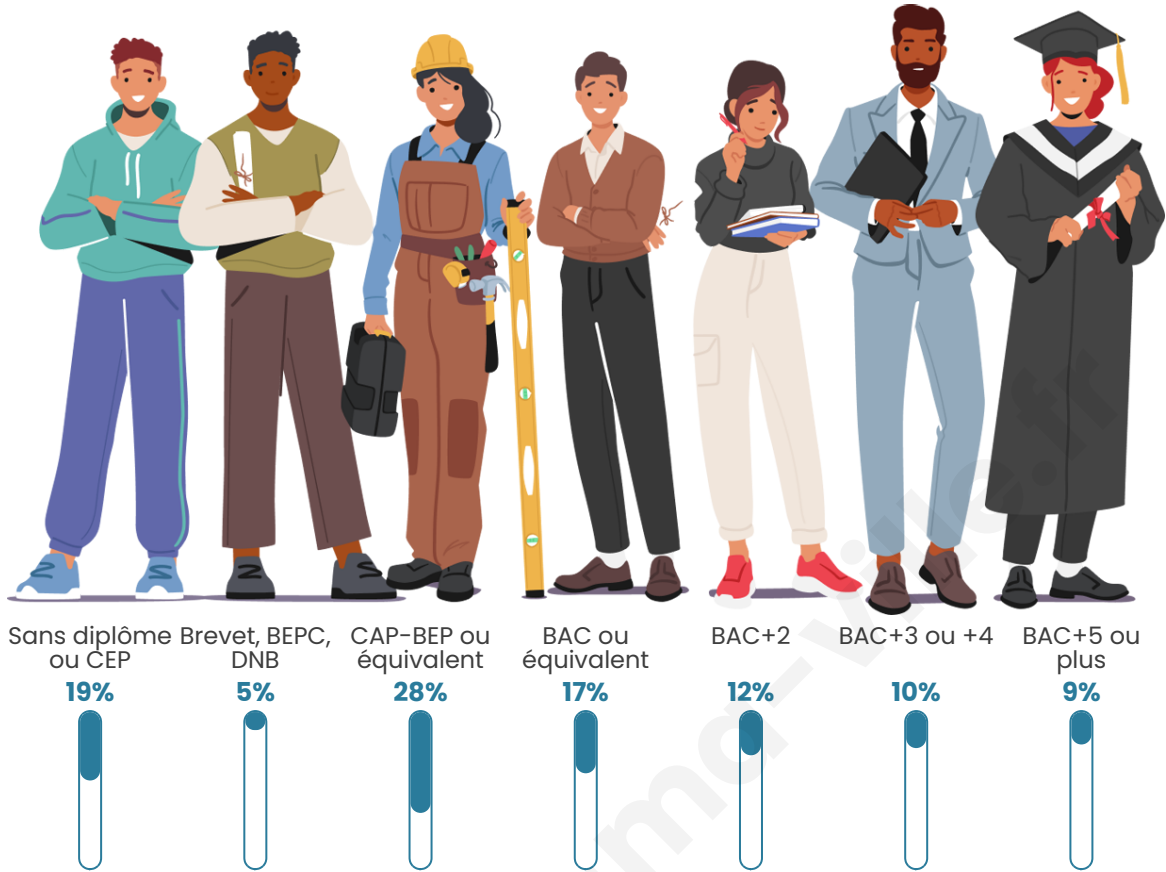

Statistiques sur la population

Nombre d'habitants

1 393

Age moyen

44 ans

Pop active

47.5%

Taux chômage

Tranche d'âge

Activité professionnelle

Niveau de diplôme

Composition des ménages

Profils électoraux

Premier tour

	Marine LE PEN	28.36 %
	Emmanuel MACRON	22.42 %
	Jean-Luc MÉLENCHON	19.39 %
	Éric ZEMMOUR	9.08 %
	Yannick JADOT	5.16 %
	Jean LASSALLE	4.37 %
	Valérie PÉCRESE	4.15 %
	Nicolas DUPONT- AIGNAN	2.47 %
	Nathalie ARTHAUD	1.46 %
	Philippe POUTOU	1.23 %
	Anne HIDALGO	1.01 %
	Fabien ROUSSEL	0.90 %